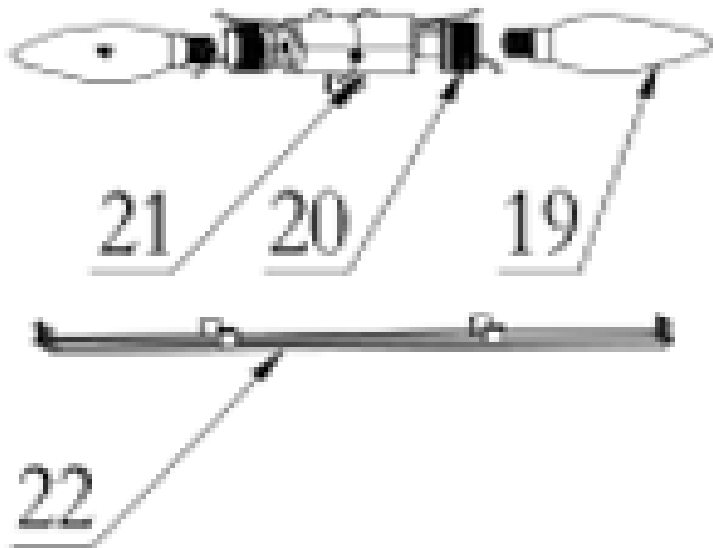

## SCPP600BX

Campana Piramidal B Manual 520m<sup>3</sup>/h 67dB

Año de creación: 2023  
Año de actualización: 2023

Optional