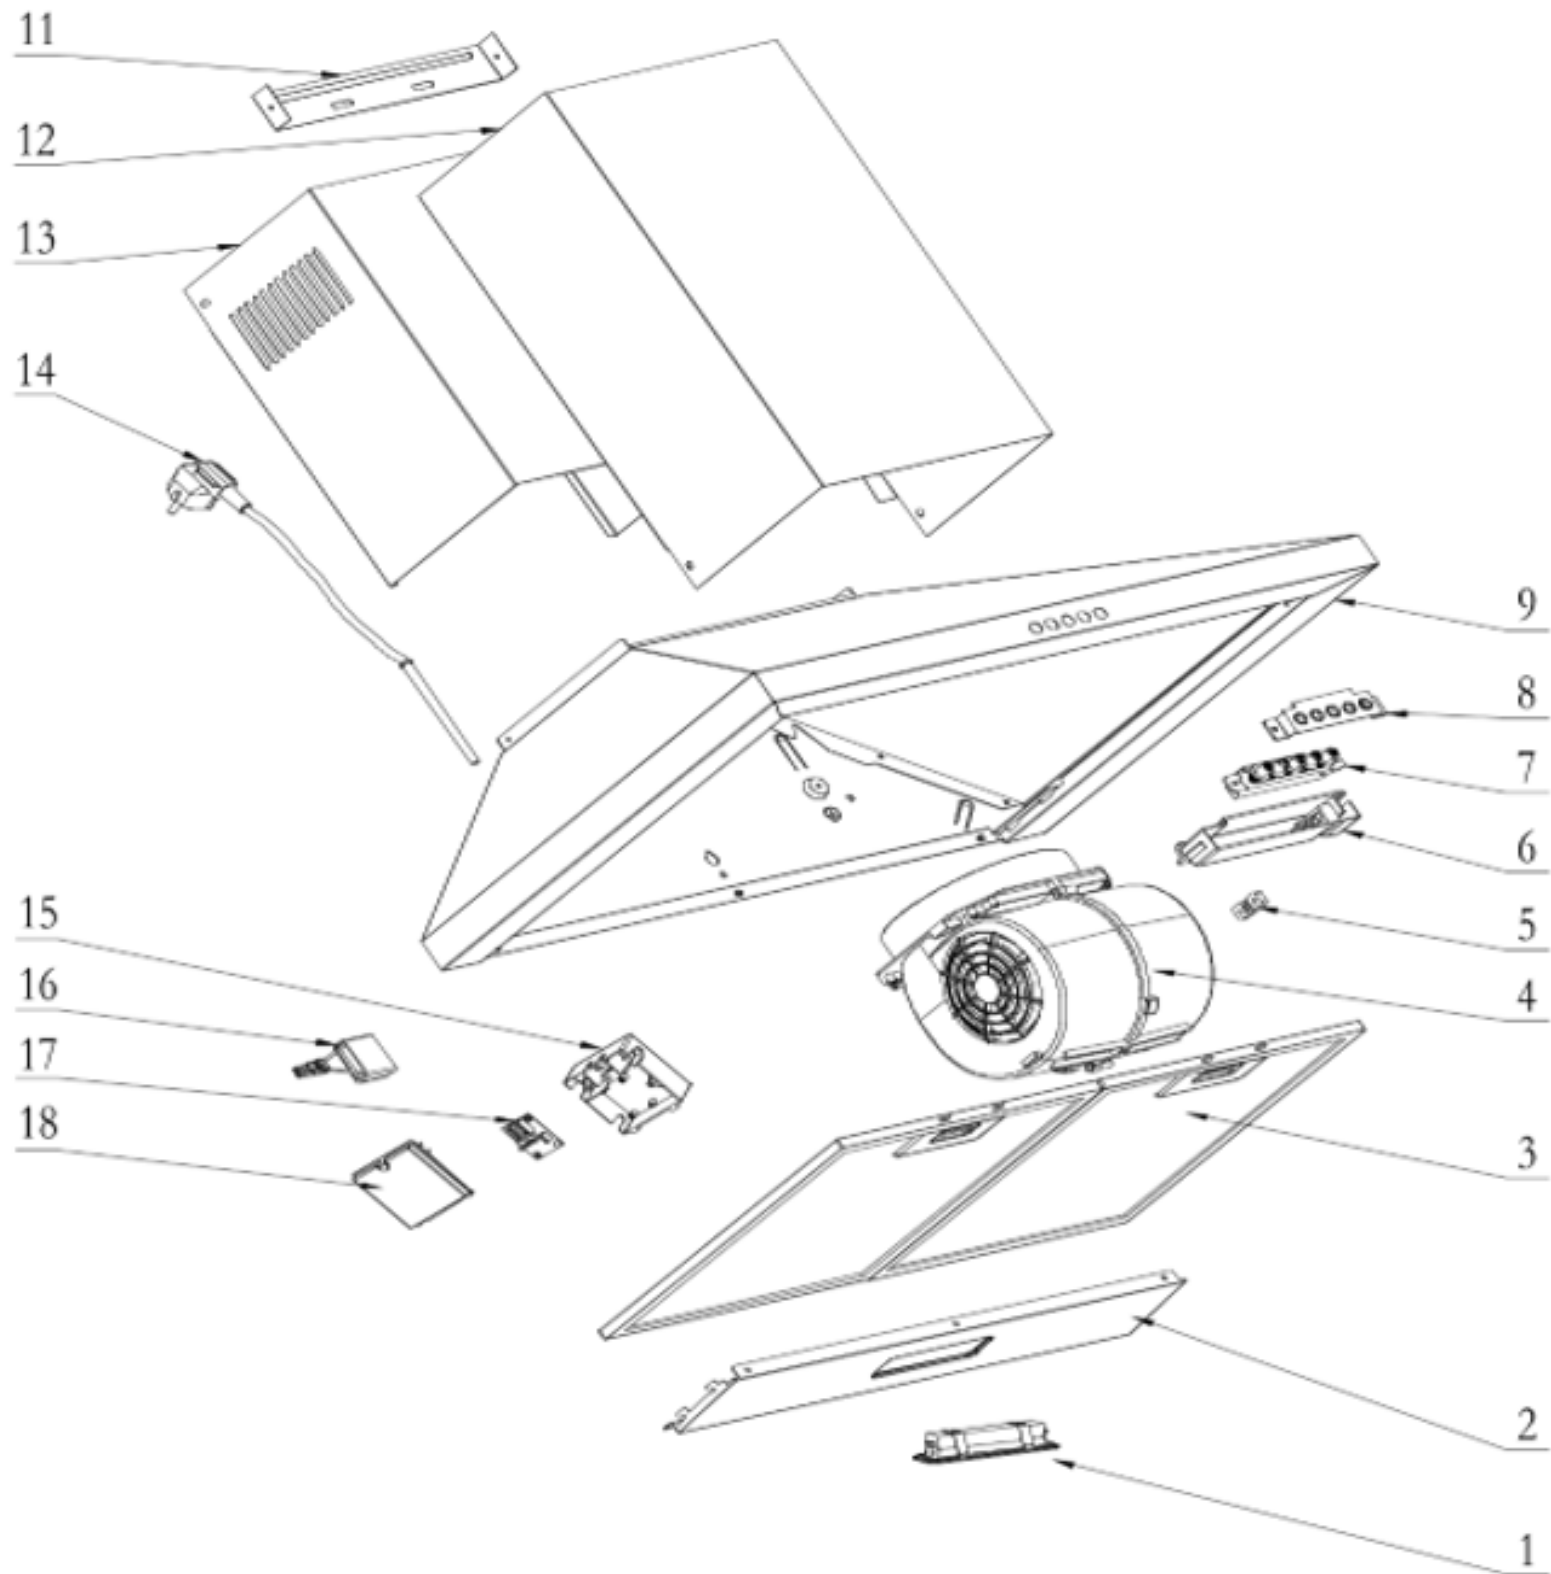

## SCPP600BX

Campana Piramidal B Manual 520m<sup>3</sup>/h 67dB

Año de creación: 2023  
Año de actualización: 2023

Optional