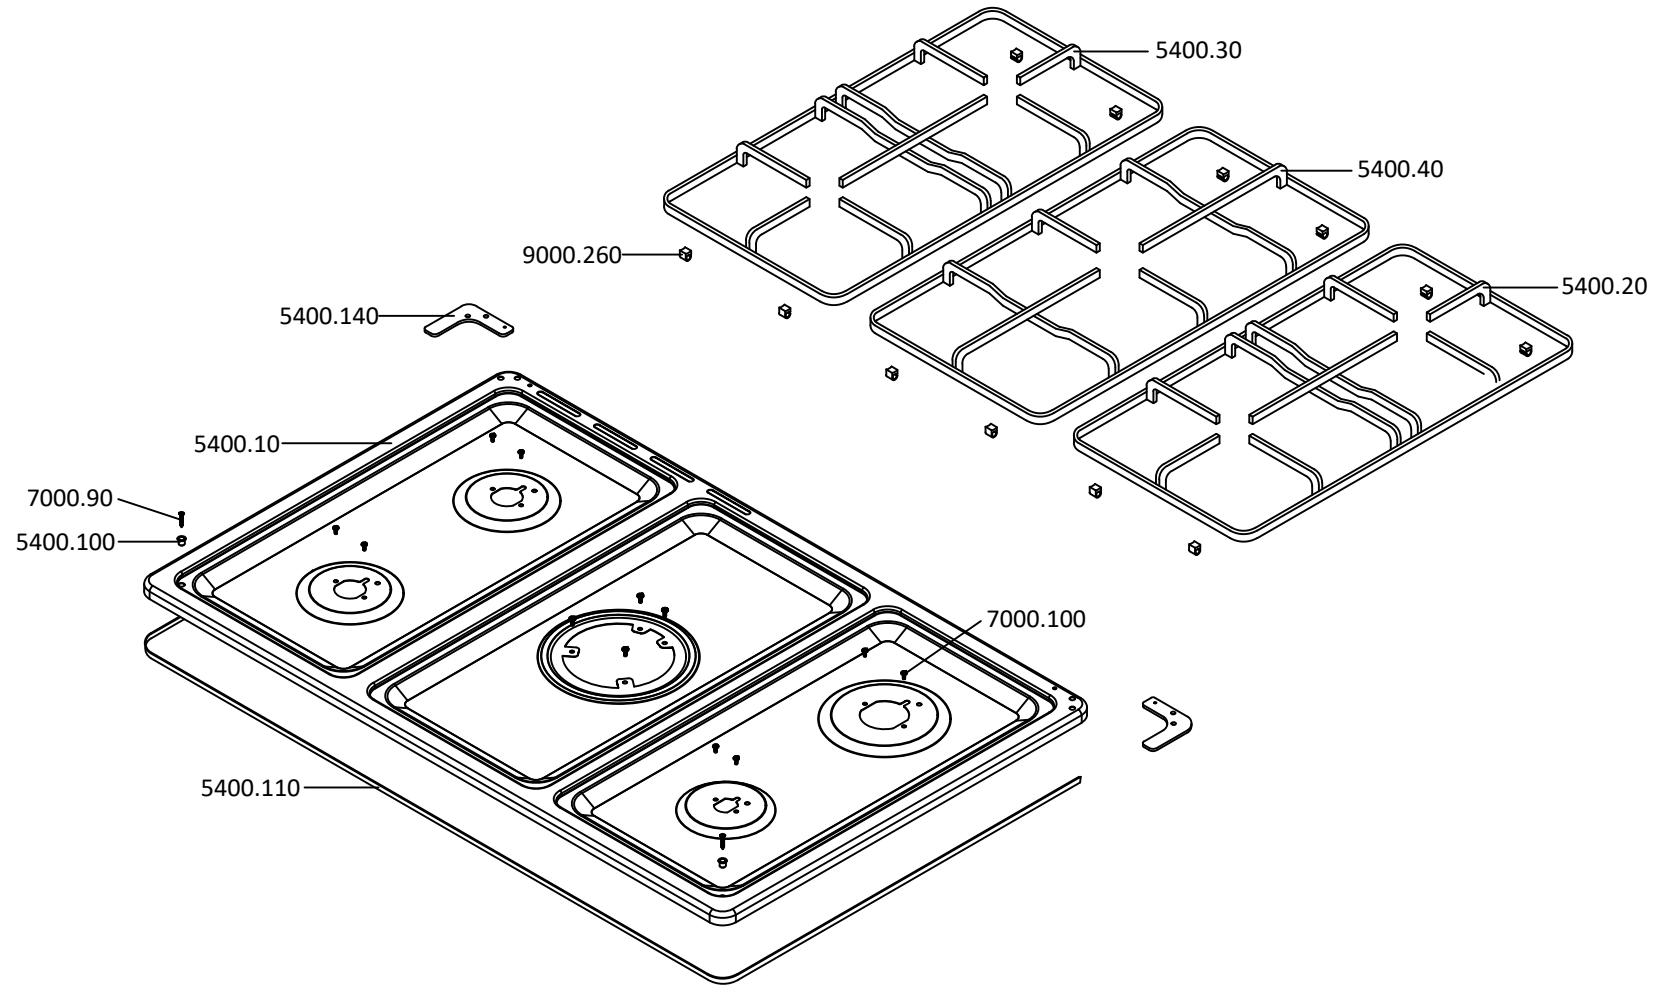

9701293 - Fogão P-5 FG H5(G5006DVX)Velpi - Fogão P-5 FG H5(G5006DVX)Velpi

LISTA DE PEÇAS MESA - HOB SPARES LIST

EXP000141.2