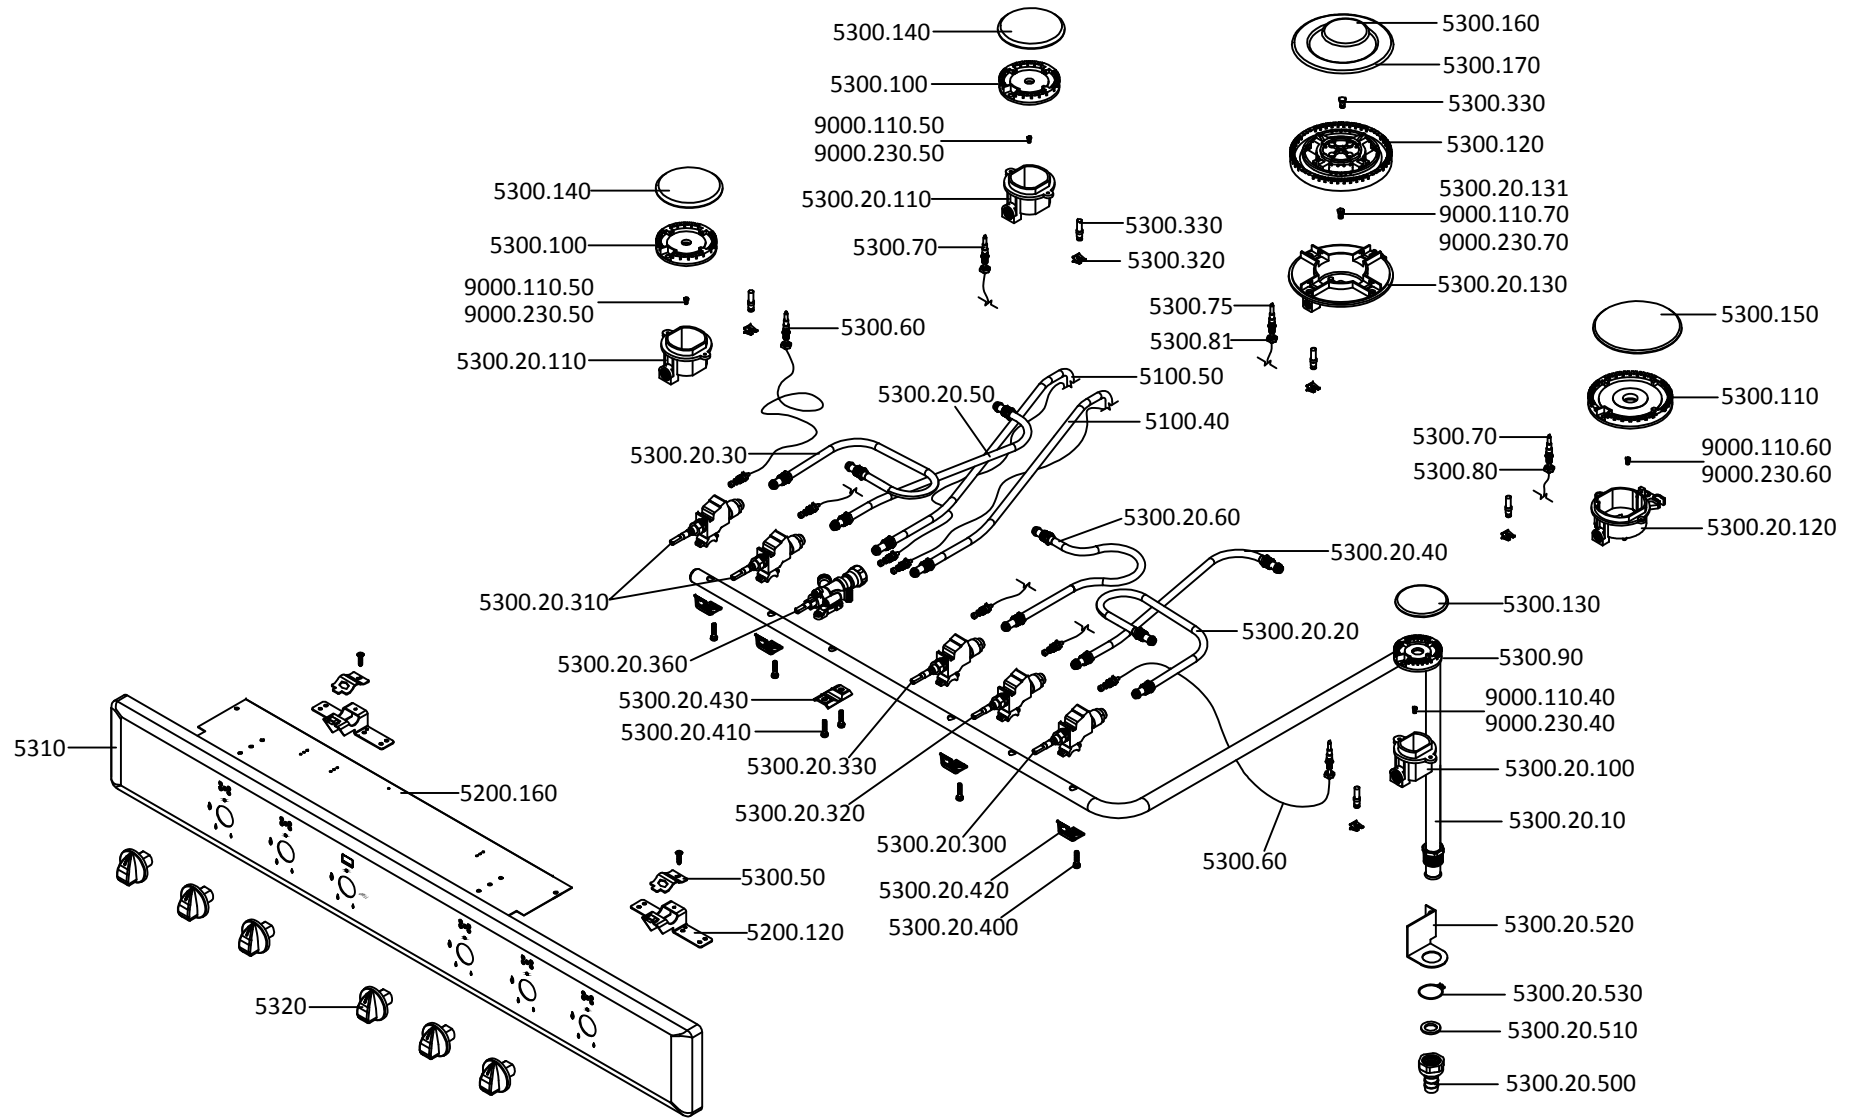

9701293 - Fogão P-5 FG H5(G5006DVX)Velpi - Fogão P-5 FG H5(G5006DVX)Velpi

LISTA DE PEÇAS QUEIMA - BURNER SPARES LIST

EXP000143b

9701293 - Fogão P-5 FG H5(G5006DVX)Velpi - Fogão P-5 FG H5(G5006DVX)Velpi

LISTA DE PEÇAS TAMPA - COVER SPARES LIST

EXP000102a

9701293 - Fogão P-5 FG H5(G5006DVX)Velpi - Fogão P-5 FG H5(G5006DVX)Velpi

LISTA DE PEÇAS MESA - HOB SPARES LIST

EXP000141.2

9701293 - Fogão P-5 FG H5(G5006DVX)Velpi - Fogão P-5 FG H5(G5006DVX)Velpi

LISTA DE PEÇAS COMPONENTES FORNO - OVEN COMPONENTS SPARES LIST

EXP000090b

9701293 - Fogão P-5 FG H5(G5006DVX)Velpi - Fogão P-5 FG H5(G5006DVX)Velpi

LISTA DE PEÇAS PORTA FORNO - OVEN DOOR SPARES LIST

EXP000595

9701293 - Fogão P-5 FG H5(G5006DVX)Velpi - Fogão P-5 FG H5(G5006DVX)Velpi

LISTA DE PEÇAS PORTA ESTUFA - STORAGE DOOR SPARES LIST

EXP000100a

9701293 - Fogão P-5 FG H5(G5006DVX)Velpi - Fogão P-5 FG H5(G5006DVX)Velpi