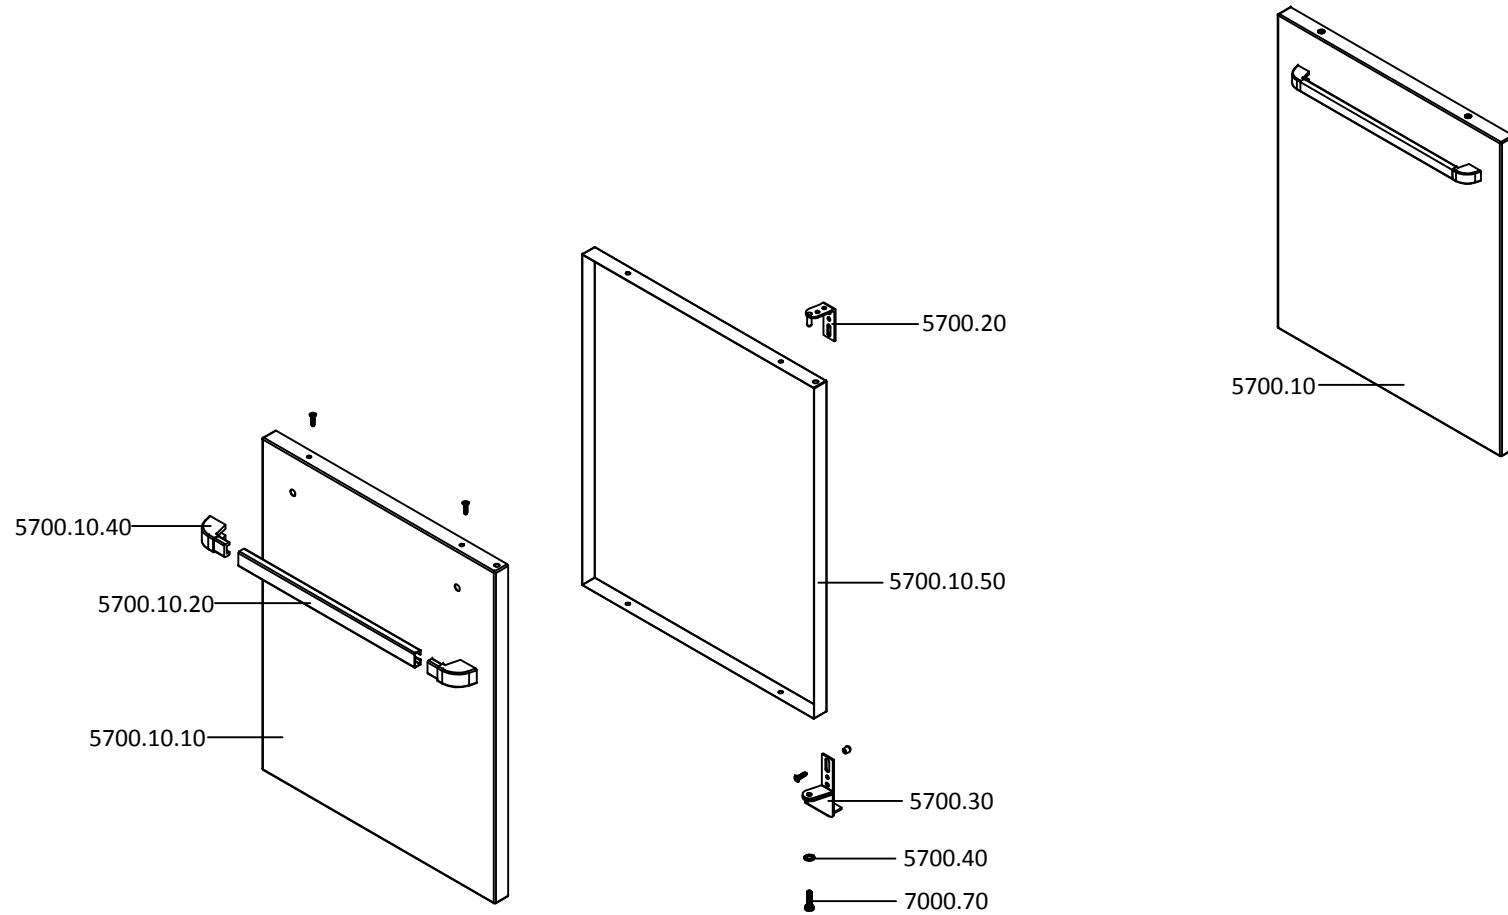

9701293 - Fogão P-5 FG H5(G5006DVX)Velpi - Fogão P-5 FG H5(G5006DVX)Velpi

LISTA DE PEÇAS PORTA COMPARTIMENTO GARRAFA - BOTTLE COMPARTMENT DOOR SPARES LIST

EXP000594