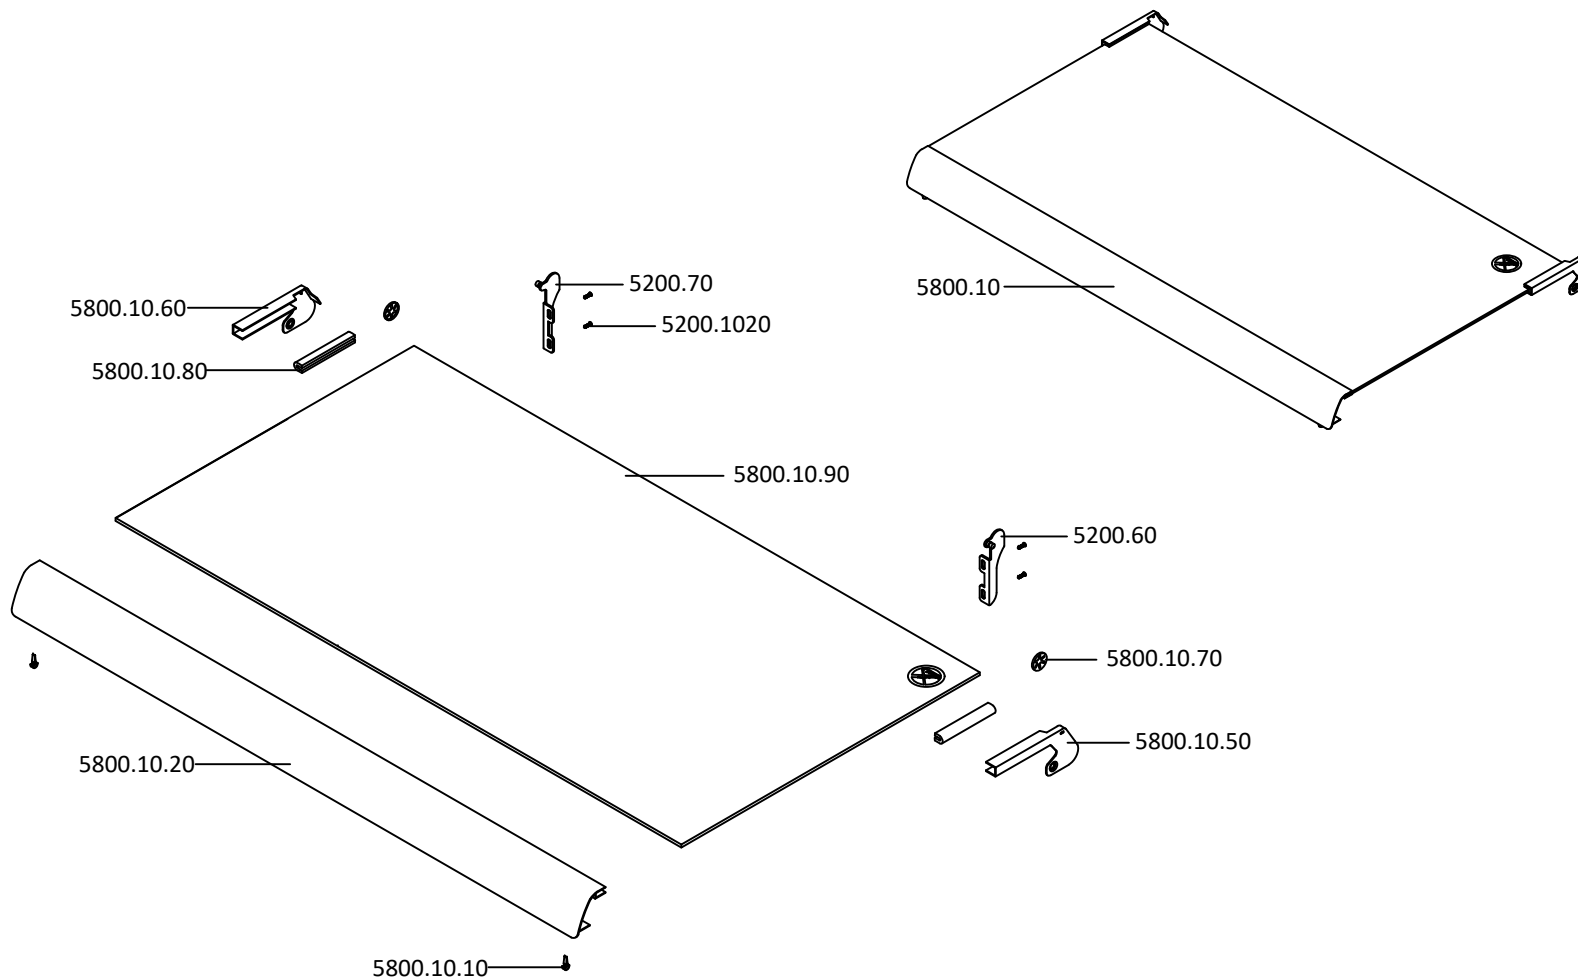

92950OXV - Fogão ORN-295-DVX N2950DVX) - Fogão ORN-295-DVX N2950DVX)

LISTA DE PEÇAS TAMPA - COVER SPARES LIST

EXP000379.4