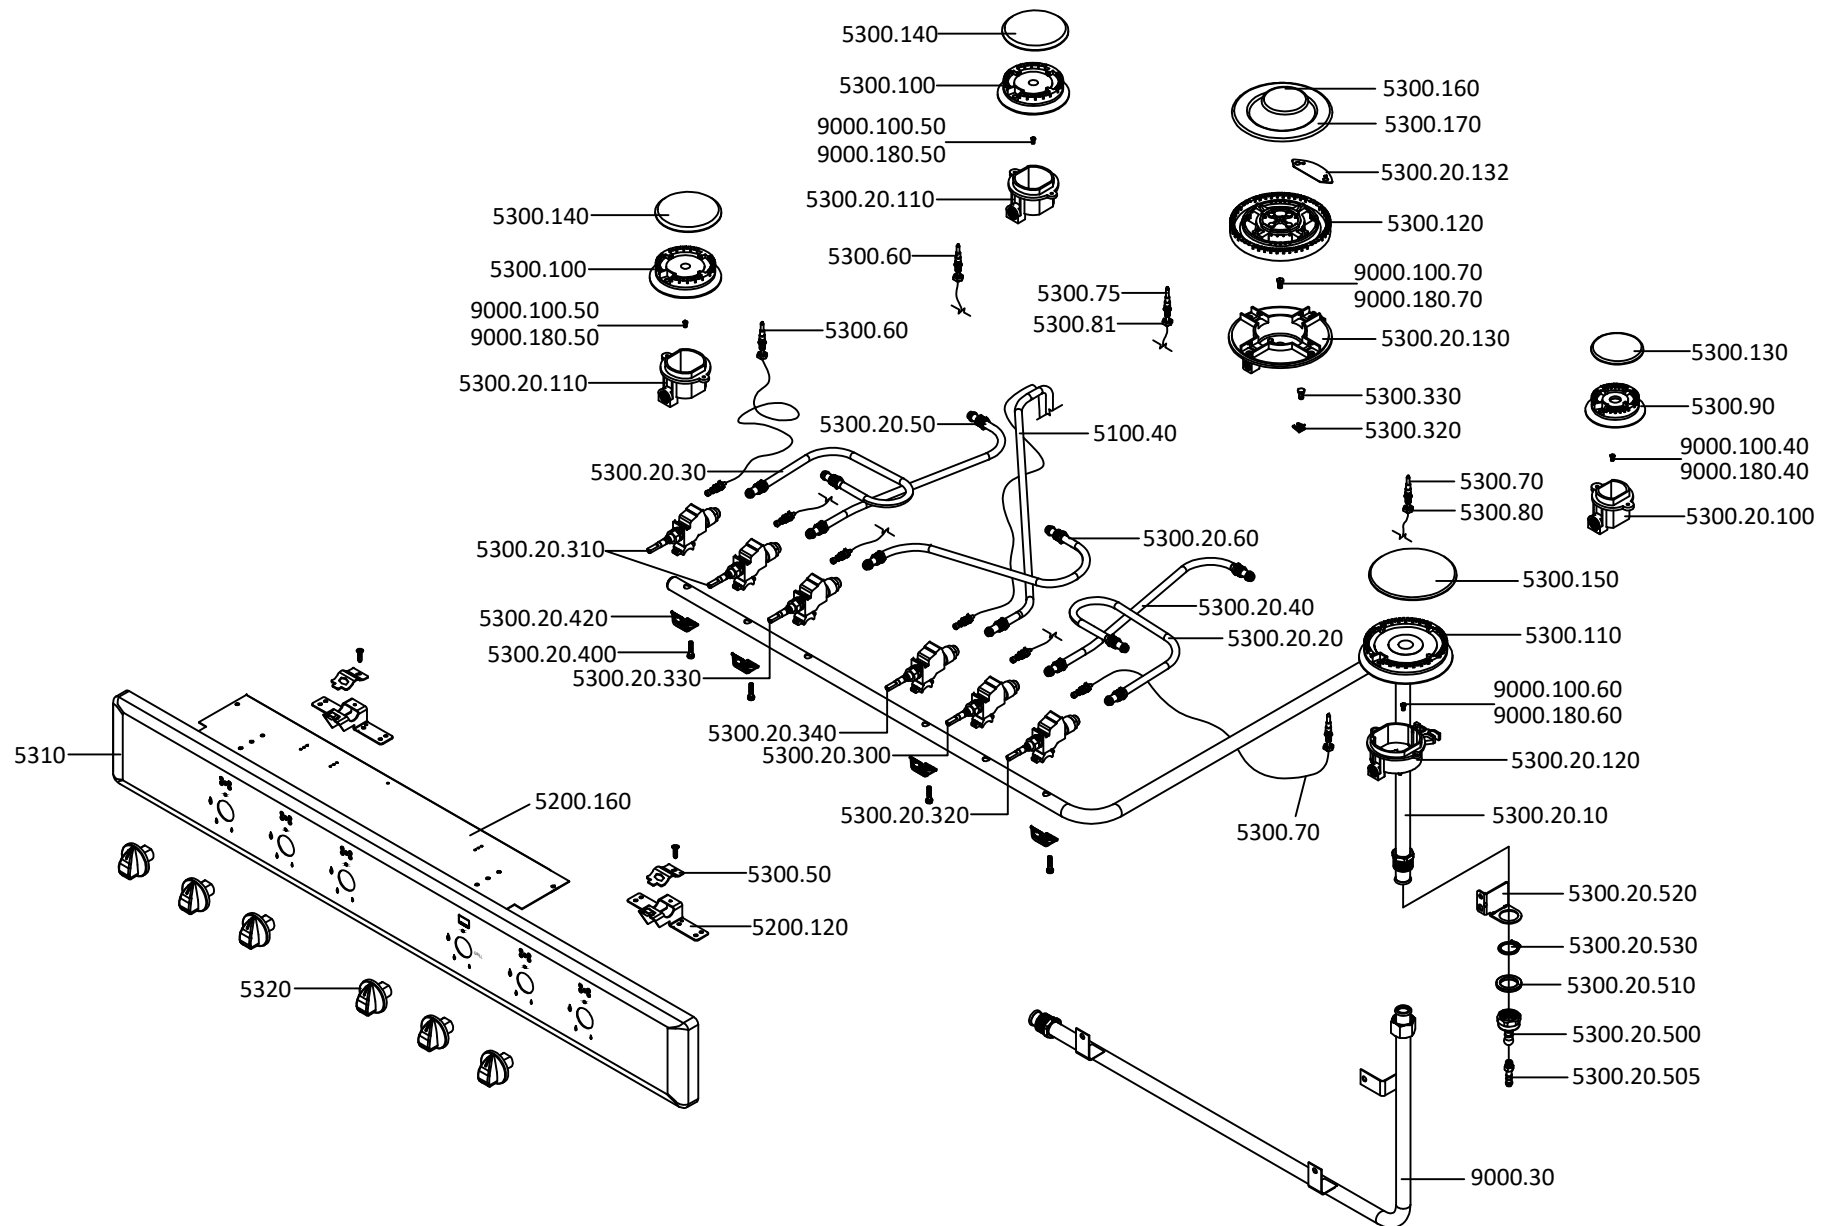

92950OXV - Fogão ORN-295-DVX N2950DVX) - Fogão ORN-295-DVX N2950DVX)

LISTA DE PEÇAS QUEIMA - BURNER SPARES LIST

EXP000067c

92950OXV - Fogão ORN-295-DVX N2950DVX) - Fogão ORN-295-DVX N2950DVX)

LISTA DE PEÇAS MESA - HOB SPARES LIST

EXP000068.5

92950OXV - Fogão ORN-295-DVX N2950DVX) - Fogão ORN-295-DVX N2950DVX)

LISTA DE PEÇAS FORNO - OVEN SPARES LIST

EXP000612a

92950OXV - Fogão ORN-295-DVX N2950DVX) - Fogão ORN-295-DVX N2950DVX)

LISTA DE PEÇAS COMPONENTES FORNO - OVEN COMPONENTS SPARES LIST

EXP000613a

92950OXV - Fogão ORN-295-DVX N2950DVX) - Fogão ORN-295-DVX N2950DVX)

LISTA DE PEÇAS PORTA FORNO - OVEN DOOR SPARES LIST

EXP000027c

92950OXV - Fogão ORN-295-DVX N2950DVX) - Fogão ORN-295-DVX N2950DVX)

LISTA DE PEÇAS PORTA ESTUFA - STORAGE DOOR SPARES LIST

EXP000055.2

LISTA DE PEÇAS ESTRUTURA - STRUCTURE SPARES LIST

92950OXV - Fogão ORN-295-DVX N2950DVX) - Fogão ORN-295-DVX N2950DVX)

LISTA DE PEÇAS TAMPA - COVER SPARES LIST