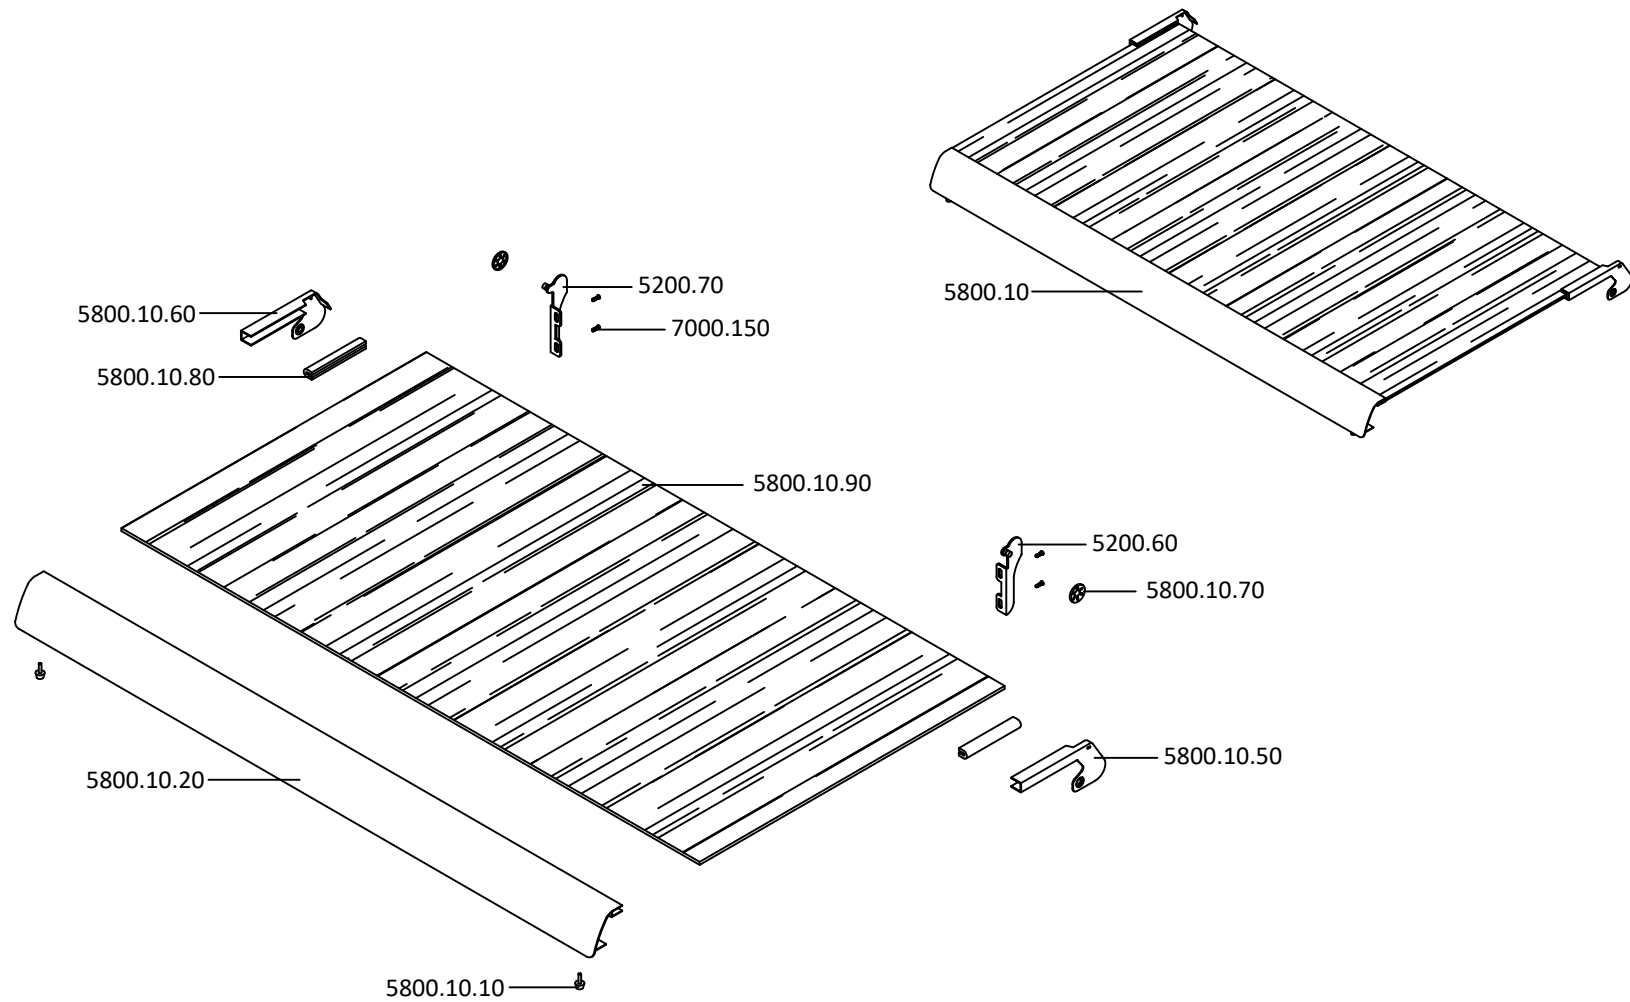

92950OBV - Fogão ORN-295-DVB (N2950DVB) - Fogão ORN-295-DVB (N2950DVB)

LISTA DE PEÇAS TAMPA - COVER SPARES LIST

EXP000052a