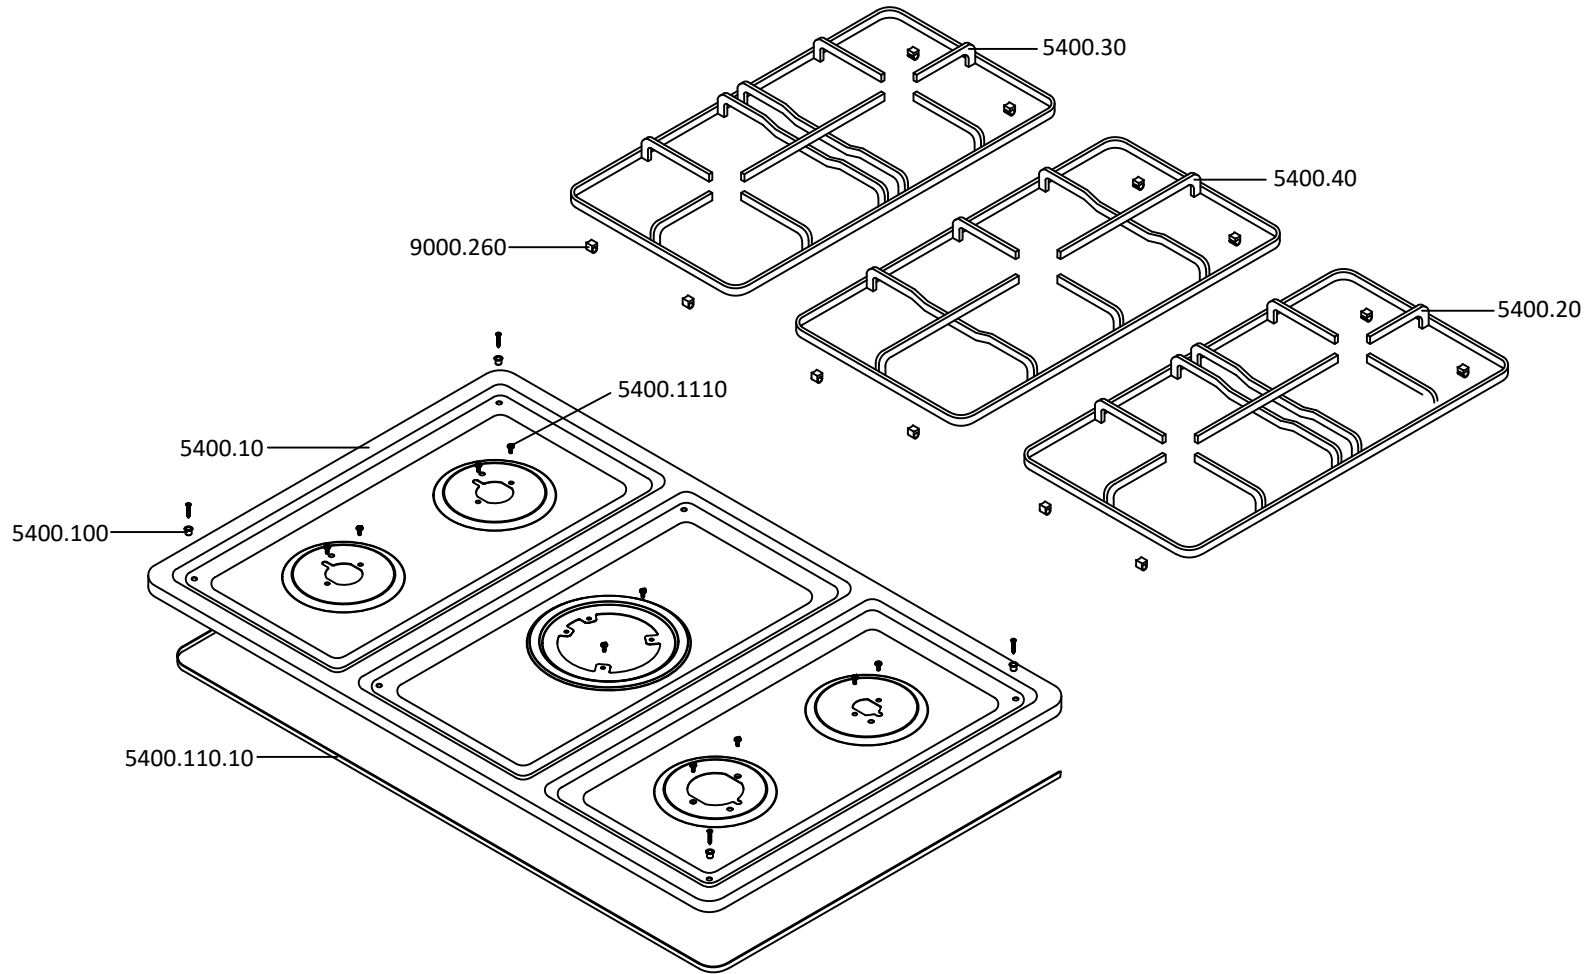

92950OBV - Fogão ORN-295-DVB (N2950DVB) - Fogão ORN-295-DVB (N2950DVB)

LISTA DE PEÇAS MESA - HOB SPARES LIST

EXP000068.5

92950OBV - Fogão ORN-295-DVB (N2950DVB) - Fogão ORN-295-DVB (N2950DVB)

LISTA DE PEÇAS FORNO - OVEN SPARES LIST

EXP000612a

92950OBV - Fogão ORN-295-DVB (N2950DVB) - Fogão ORN-295-DVB (N2950DVB)

LISTA DE PEÇAS COMPONENTES FORNO - OVEN COMPONENTS SPARES LIST

EXP000613a

92950OBV - Fogão ORN-295-DVB (N2950DVB) - Fogão ORN-295-DVB (N2950DVB)

LISTA DE PEÇAS PORTA FORNO - OVEN DOOR SPARES LIST

EXP000027c

92950OBV - Fogão ORN-295-DVB (N2950DVB) - Fogão ORN-295-DVB (N2950DVB)

LISTA DE PEÇAS PORTA ESTUFA - STORAGE DOOR SPARES LIST

EXP000055.2

LISTA DE PEÇAS ESTRUTURA - STRUCTURE SPARES LIST