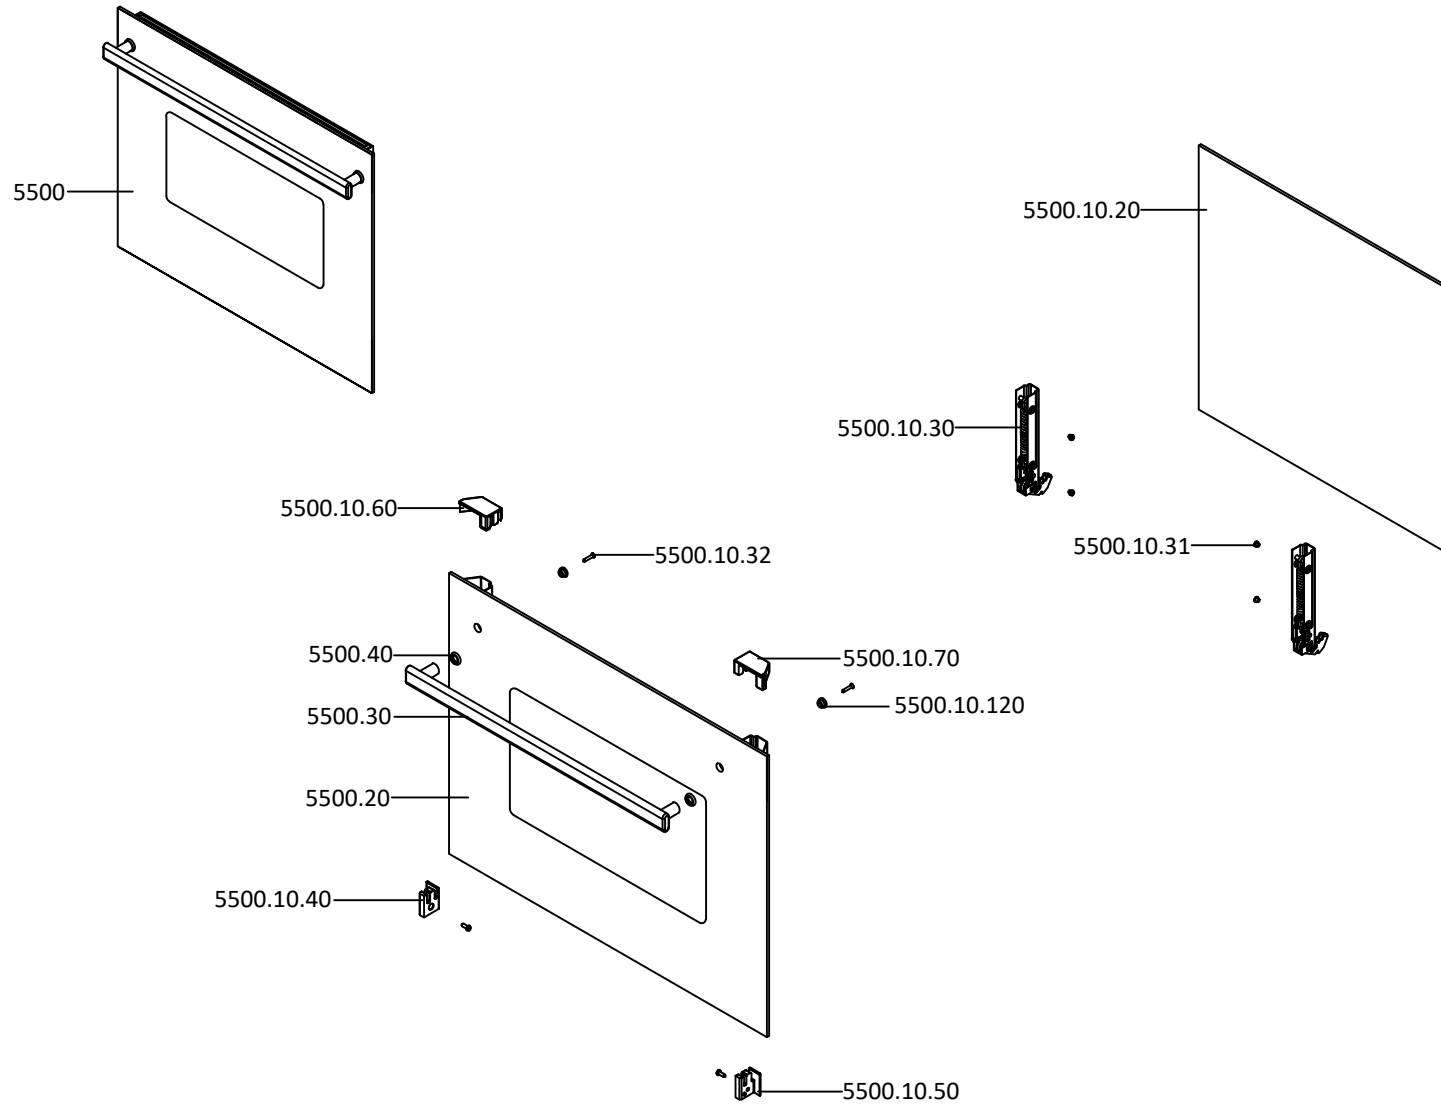

EXP000612a

92950OBV - Fogão ORN-295-DVB (N2950DVB) - Fogão ORN-295-DVB (N2950DVB)

LISTA DE PEÇAS COMPONENTES FORNO - OVEN COMPONENTS SPARES LIST

EXP000613a

92950OBV - Fogão ORN-295-DVB (N2950DVB) - Fogão ORN-295-DVB (N2950DVB)

LISTA DE PEÇAS PORTA FORNO - OVEN DOOR SPARES LIST

EXP000027c

92950OBV - Fogão ORN-295-DVB (N2950DVB) - Fogão ORN-295-DVB (N2950DVB)

LISTA DE PEÇAS PORTA ESTUFA - STORAGE DOOR SPARES LIST

EXP000055.2

LISTA DE PEÇAS ESTRUTURA - STRUCTURE SPARES LIST