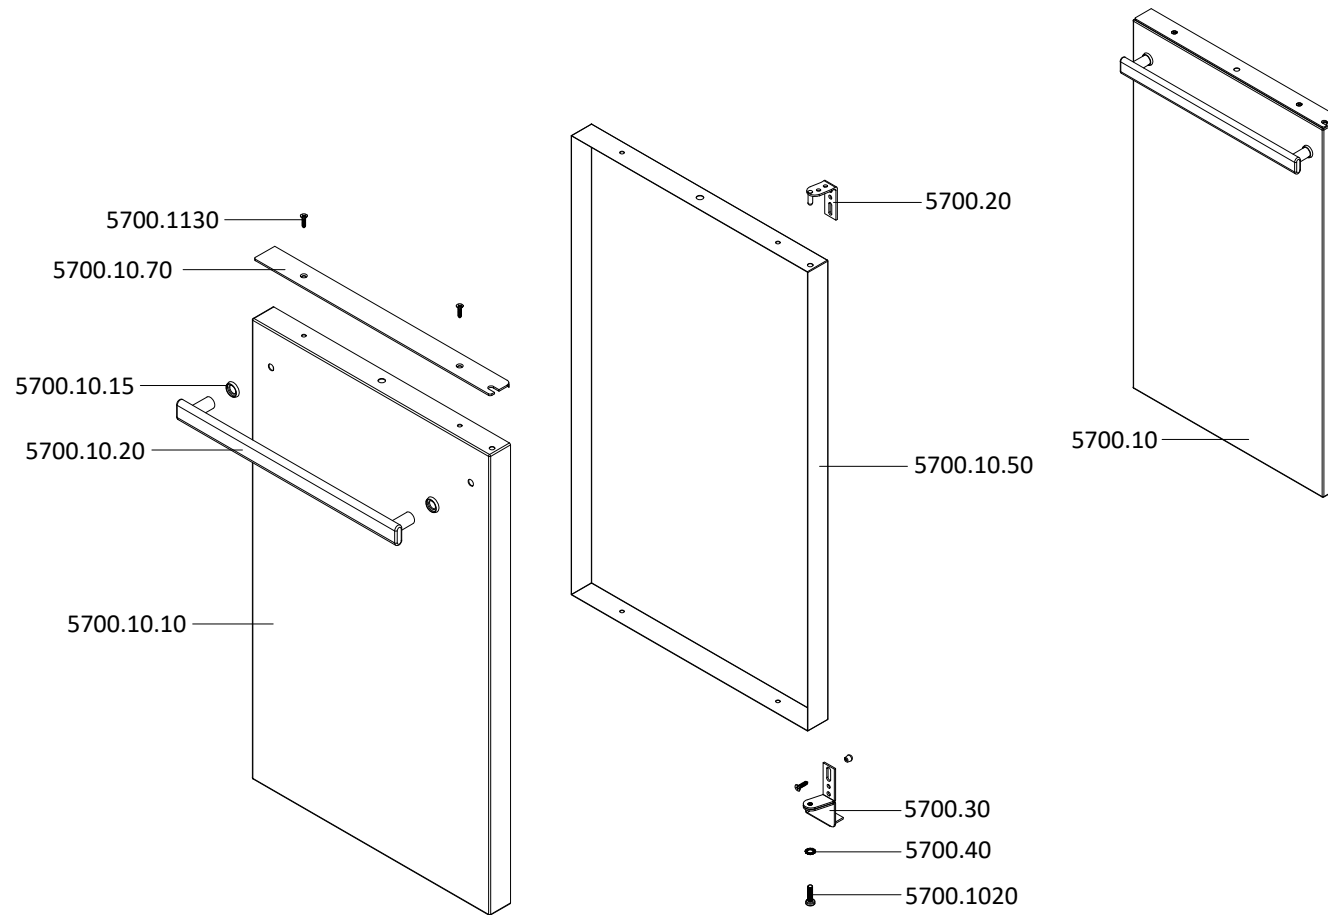

92950OBV - Fogão ORN-295-DVB (N2950DVB) - Fogão ORN-295-DVB (N2950DVB)

LISTA DE PEÇAS PORTA COMPARTIMENTO GARRAFA - BOTTLE COMPARTMENT DOOR SPARES LIST

EXP000020.2