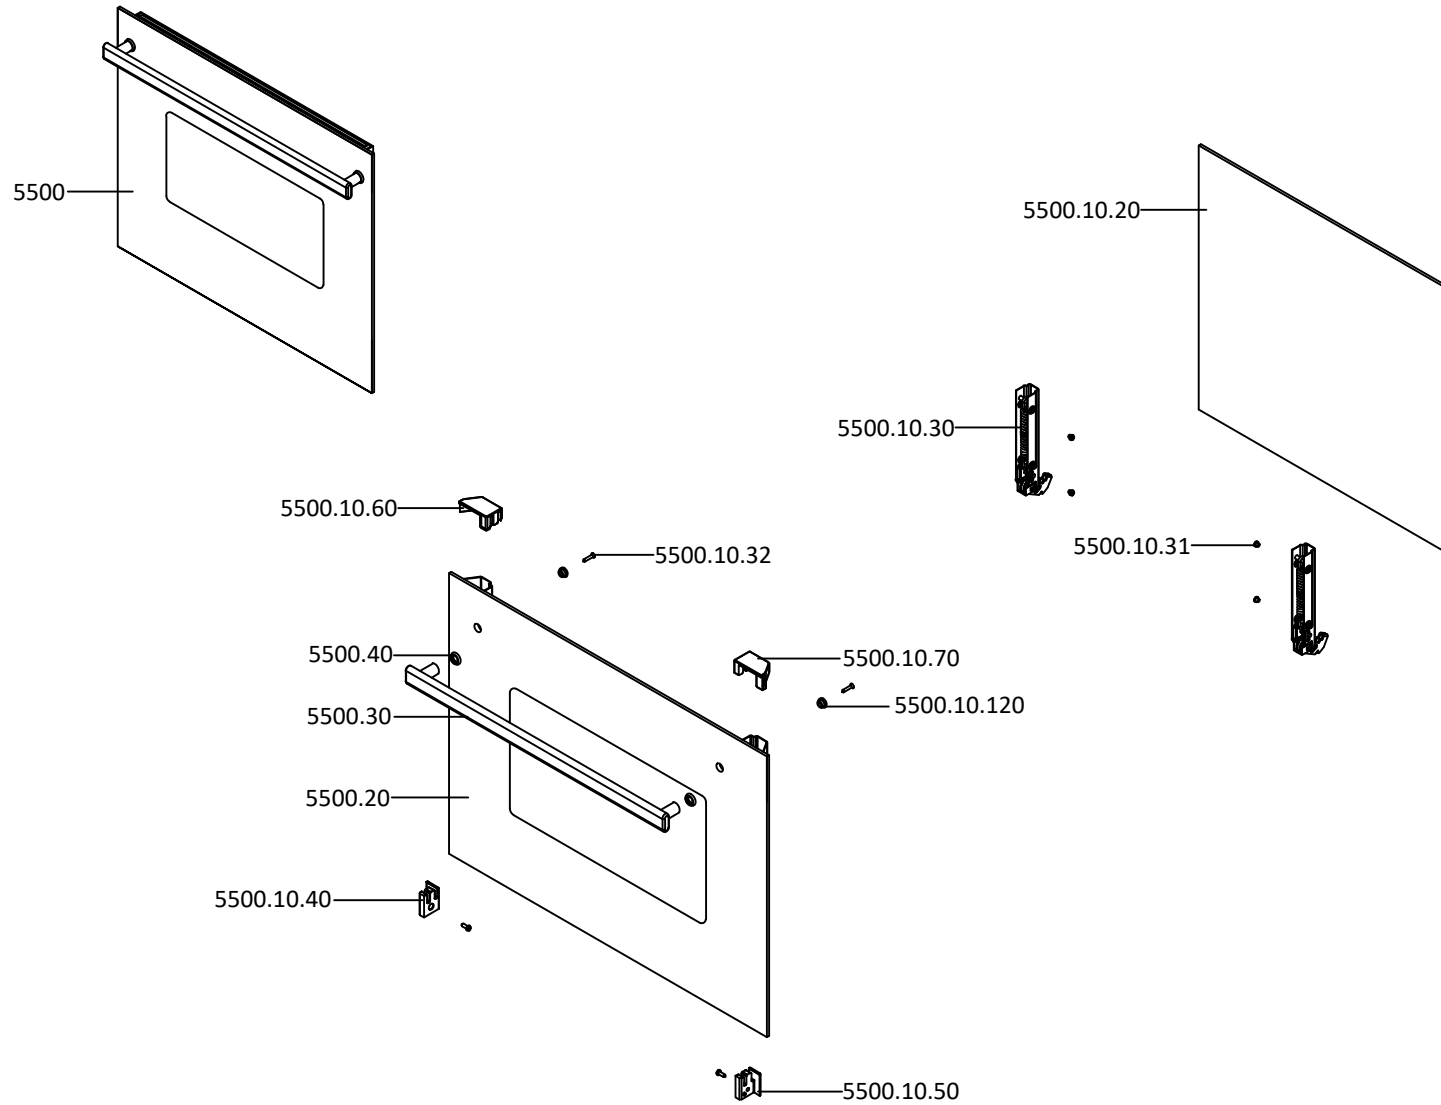

LISTA DE PEÇAS PORTA FORNO - OVEN DOOR SPARES LIST

EXP000027c

92598OBV - Fogão ORE-942-VX (E9421VX) - Fogão ORE-942-VX (E9421VX)

LISTA DE PEÇAS PORTA ESTUFA - STORAGE DOOR SPARES LIST

EXP000055.2

92598OBV - Fogão ORE-942-VX (E9421VX) - Fogão ORE-942-VX (E9421VX)