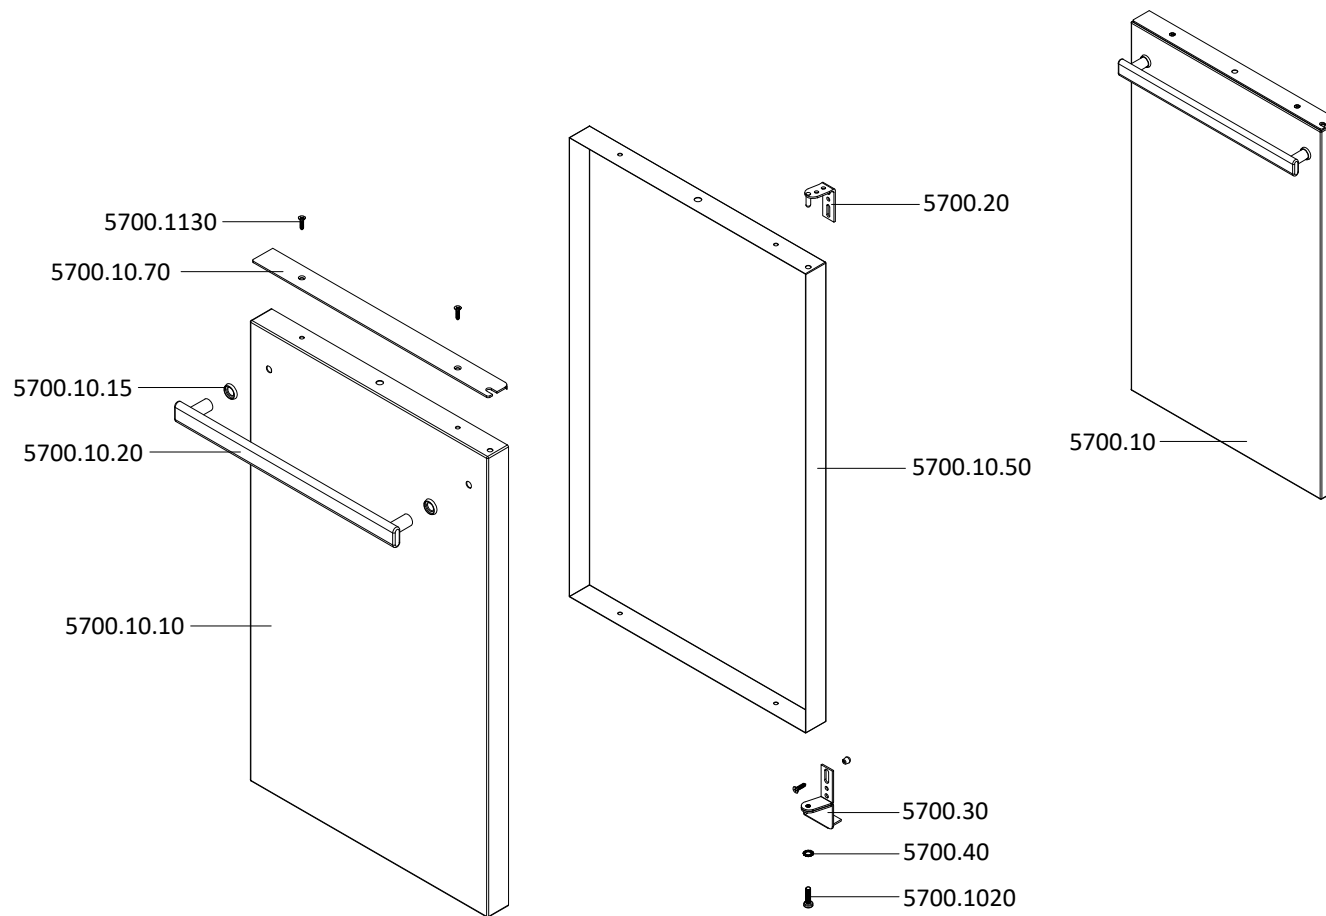

92598OBV - Fogão ORE-942-VX (E9421VX) - Fogão ORE-942-VX (E9421VX)

LISTA DE PEÇAS PORTA COMPARTIMENTO GARRAFA - BOTTLE COMPARTMENT DOOR SPARES LIST

EXP000020.2