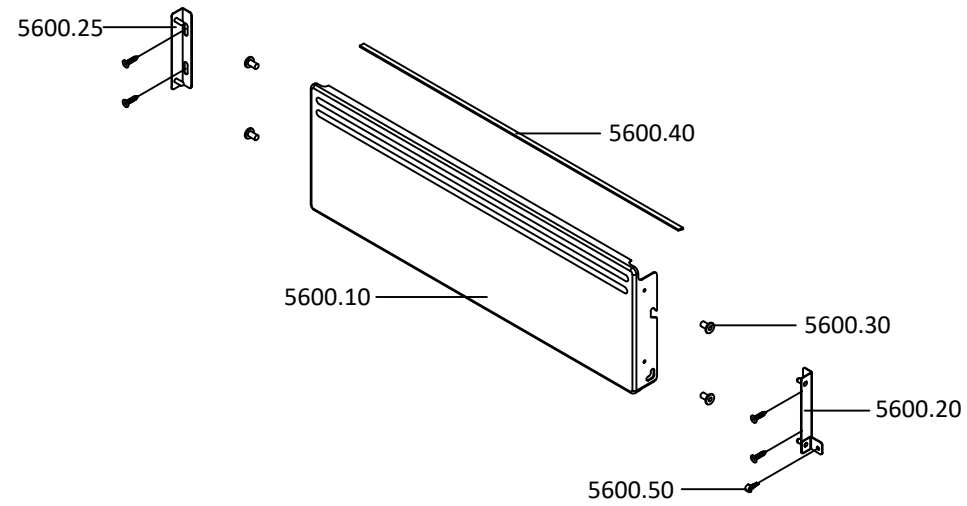

LISTA DE PEÇAS PORTA FORNO - OVEN DOOR SPARES LIST

EXP000027c

92598OBV - Fogão ORE-942-VX (E9421VX) - Fogão ORE-942-VX (E9421VX)

LISTA DE PEÇAS PORTA ESTUFA - STORAGE DOOR SPARES LIST

EXP000055.2

92598OBV - Fogão ORE-942-VX (E9421VX) - Fogão ORE-942-VX (E9421VX)