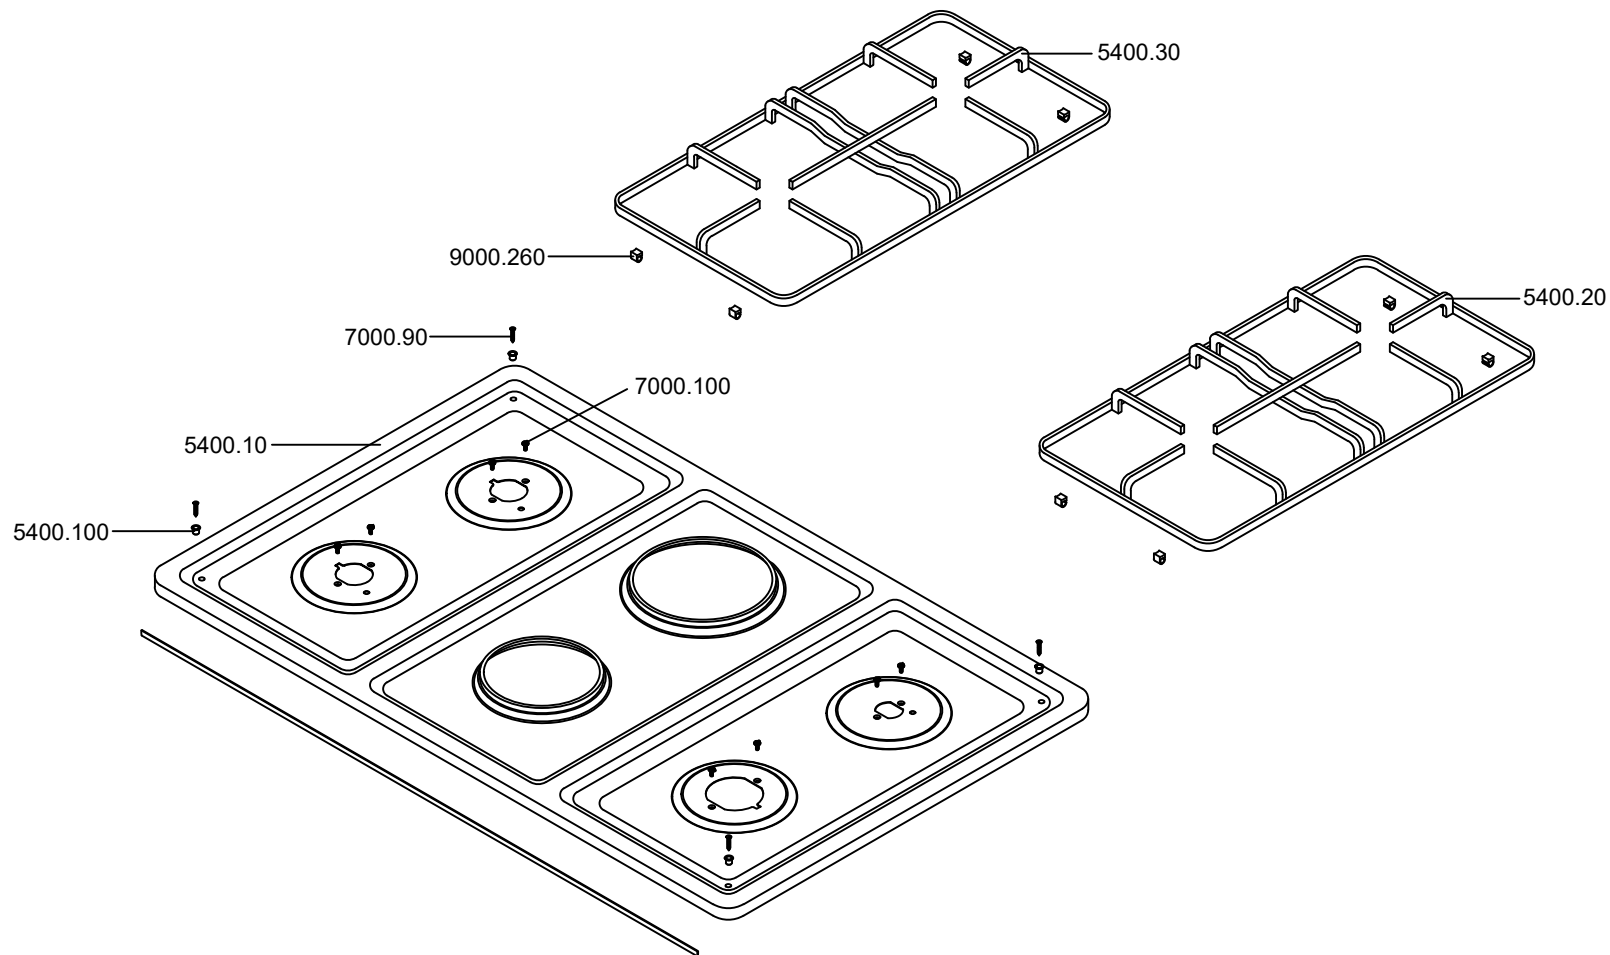

92598OBV - Fogão ORE-942-VX (E9421VX) - Fogão ORE-942-VX (E9421VX)

LISTA DE PEÇAS MESA - HOB SPARES LIST

EXP000073