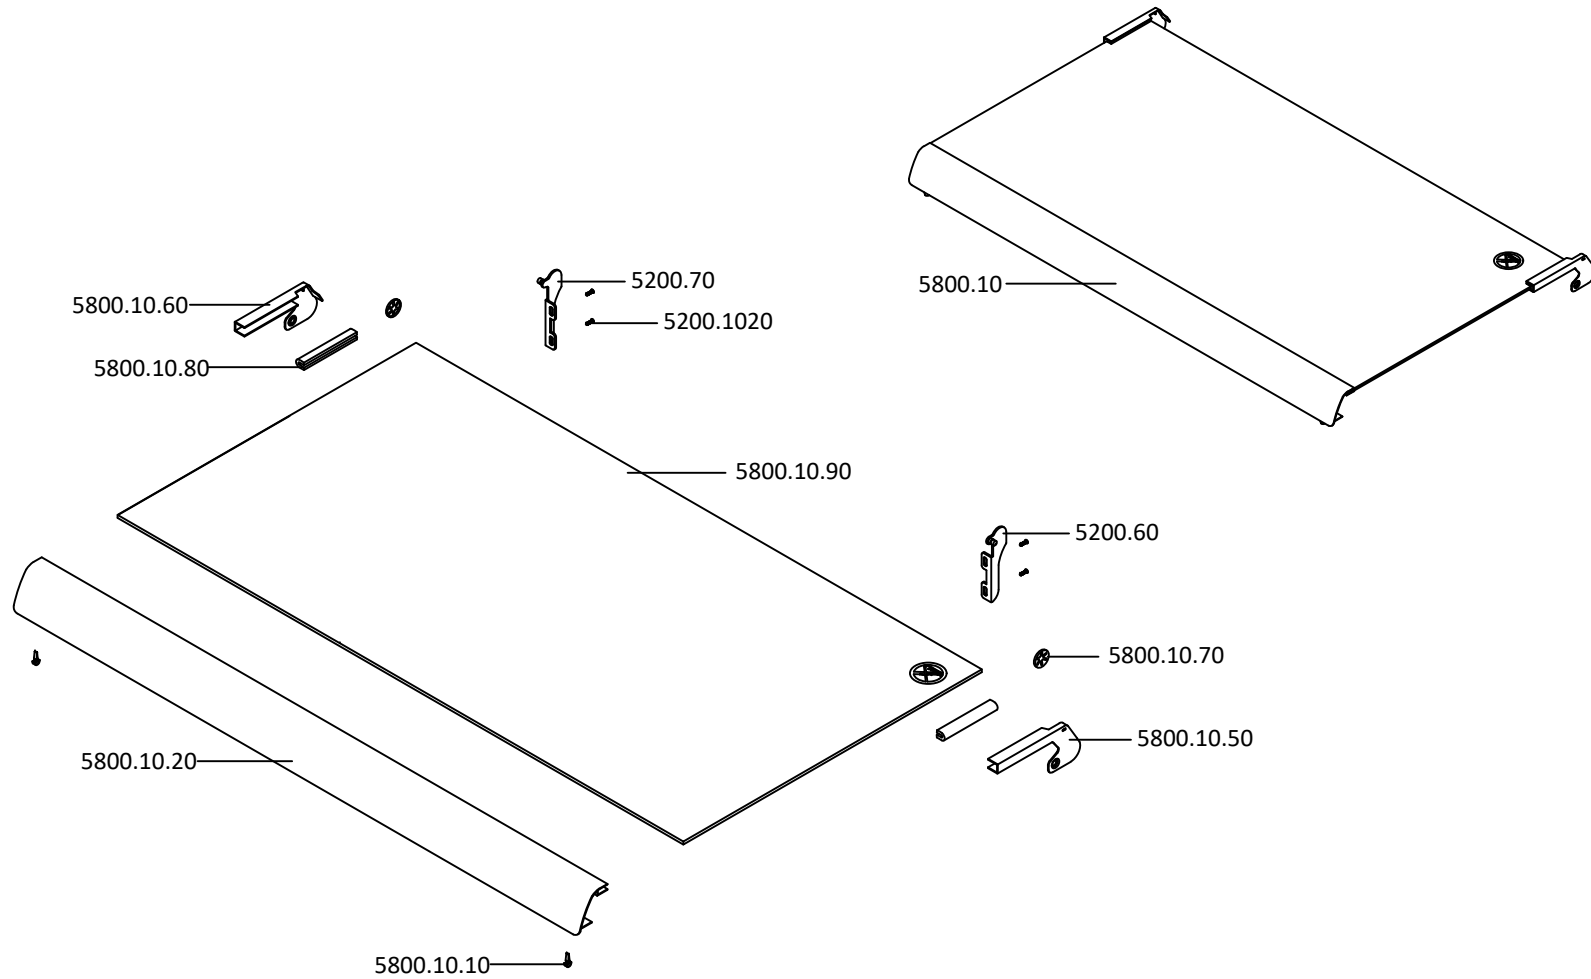

LISTA DE PEÇAS ESTRUTURA - STRUCTURE SPARES LIST

EXP000997.2

92598OBV - Fogão ORE-942-VX (E9421VX) - Fogão ORE-942-VX (E9421VX)

LISTA DE PEÇAS TAMPA - COVER SPARES LIST

EXP000379.4

92598OBV - Fogão ORE-942-VX (E9421VX) - Fogão ORE-942-VX (E9421VX)