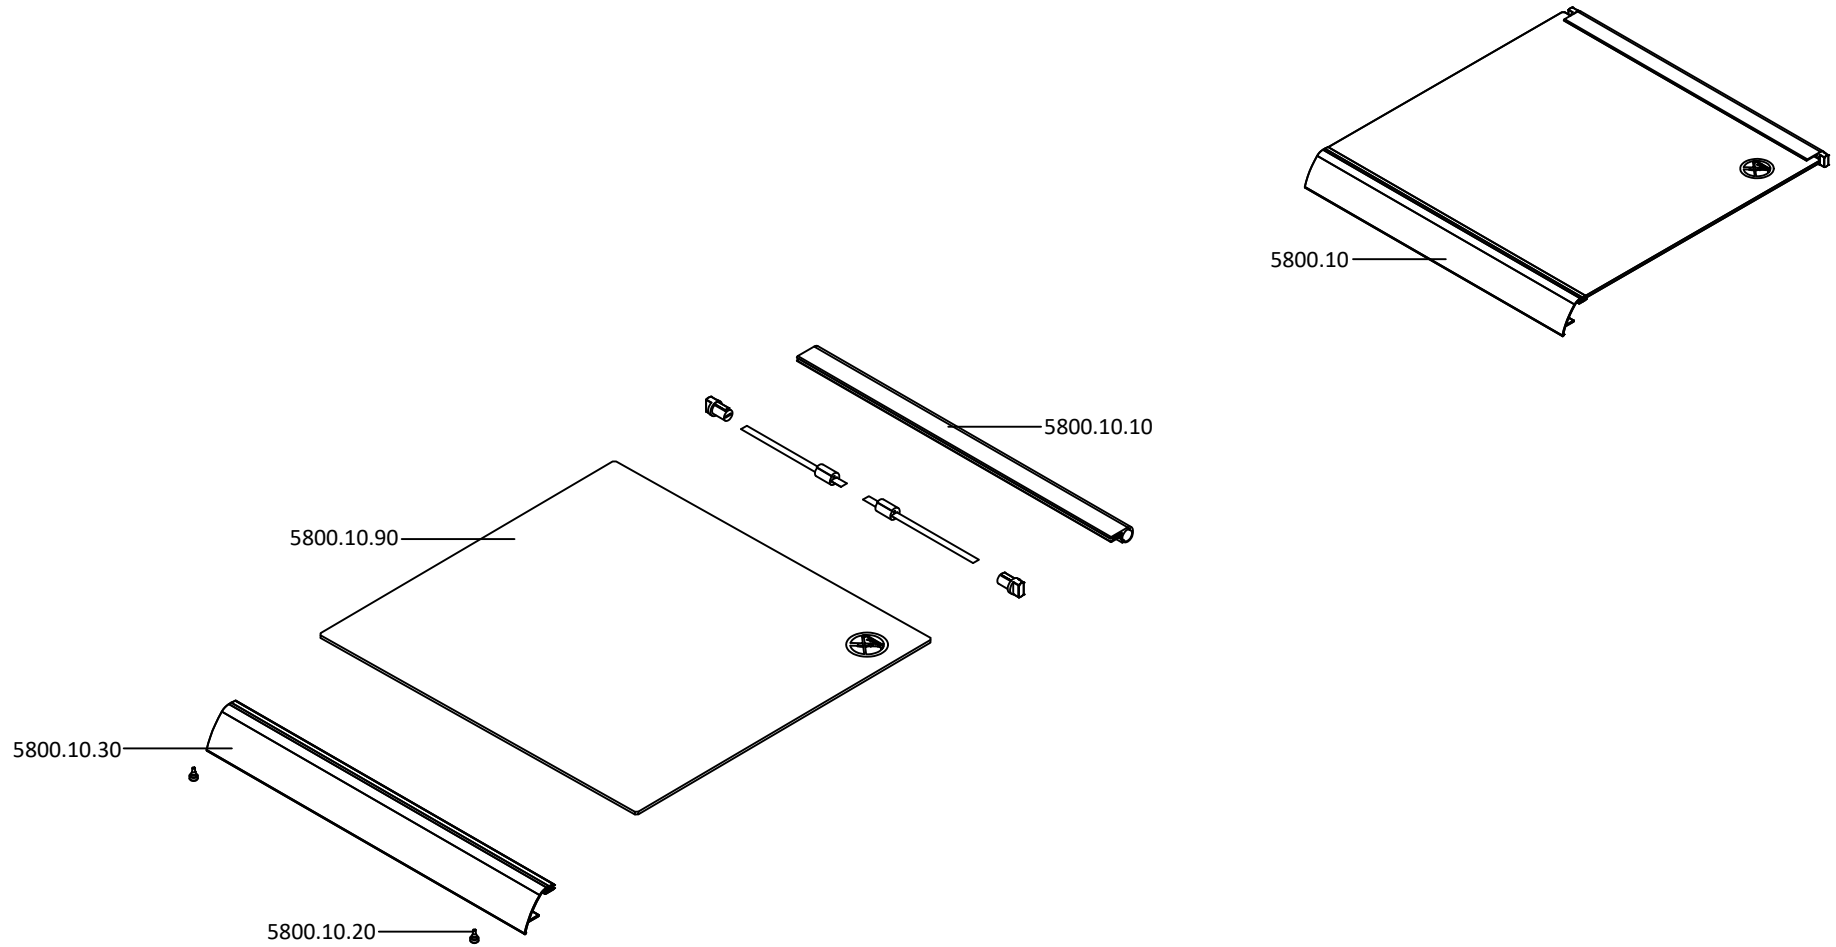

LISTA DE PEÇAS ESTRUTURA - STRUCTURE SPARES LIST

EXP000298.2

9701323 - Fogão N 600 X NAT Meireles - Fogão N 600 X NAT Meireles

LISTA DE PEÇAS TAMPA - COVER SPARES LIST

EXP001034.2

9701323 - Fogão N 600 X NAT Meireles - Fogão N 600 X NAT Meireles