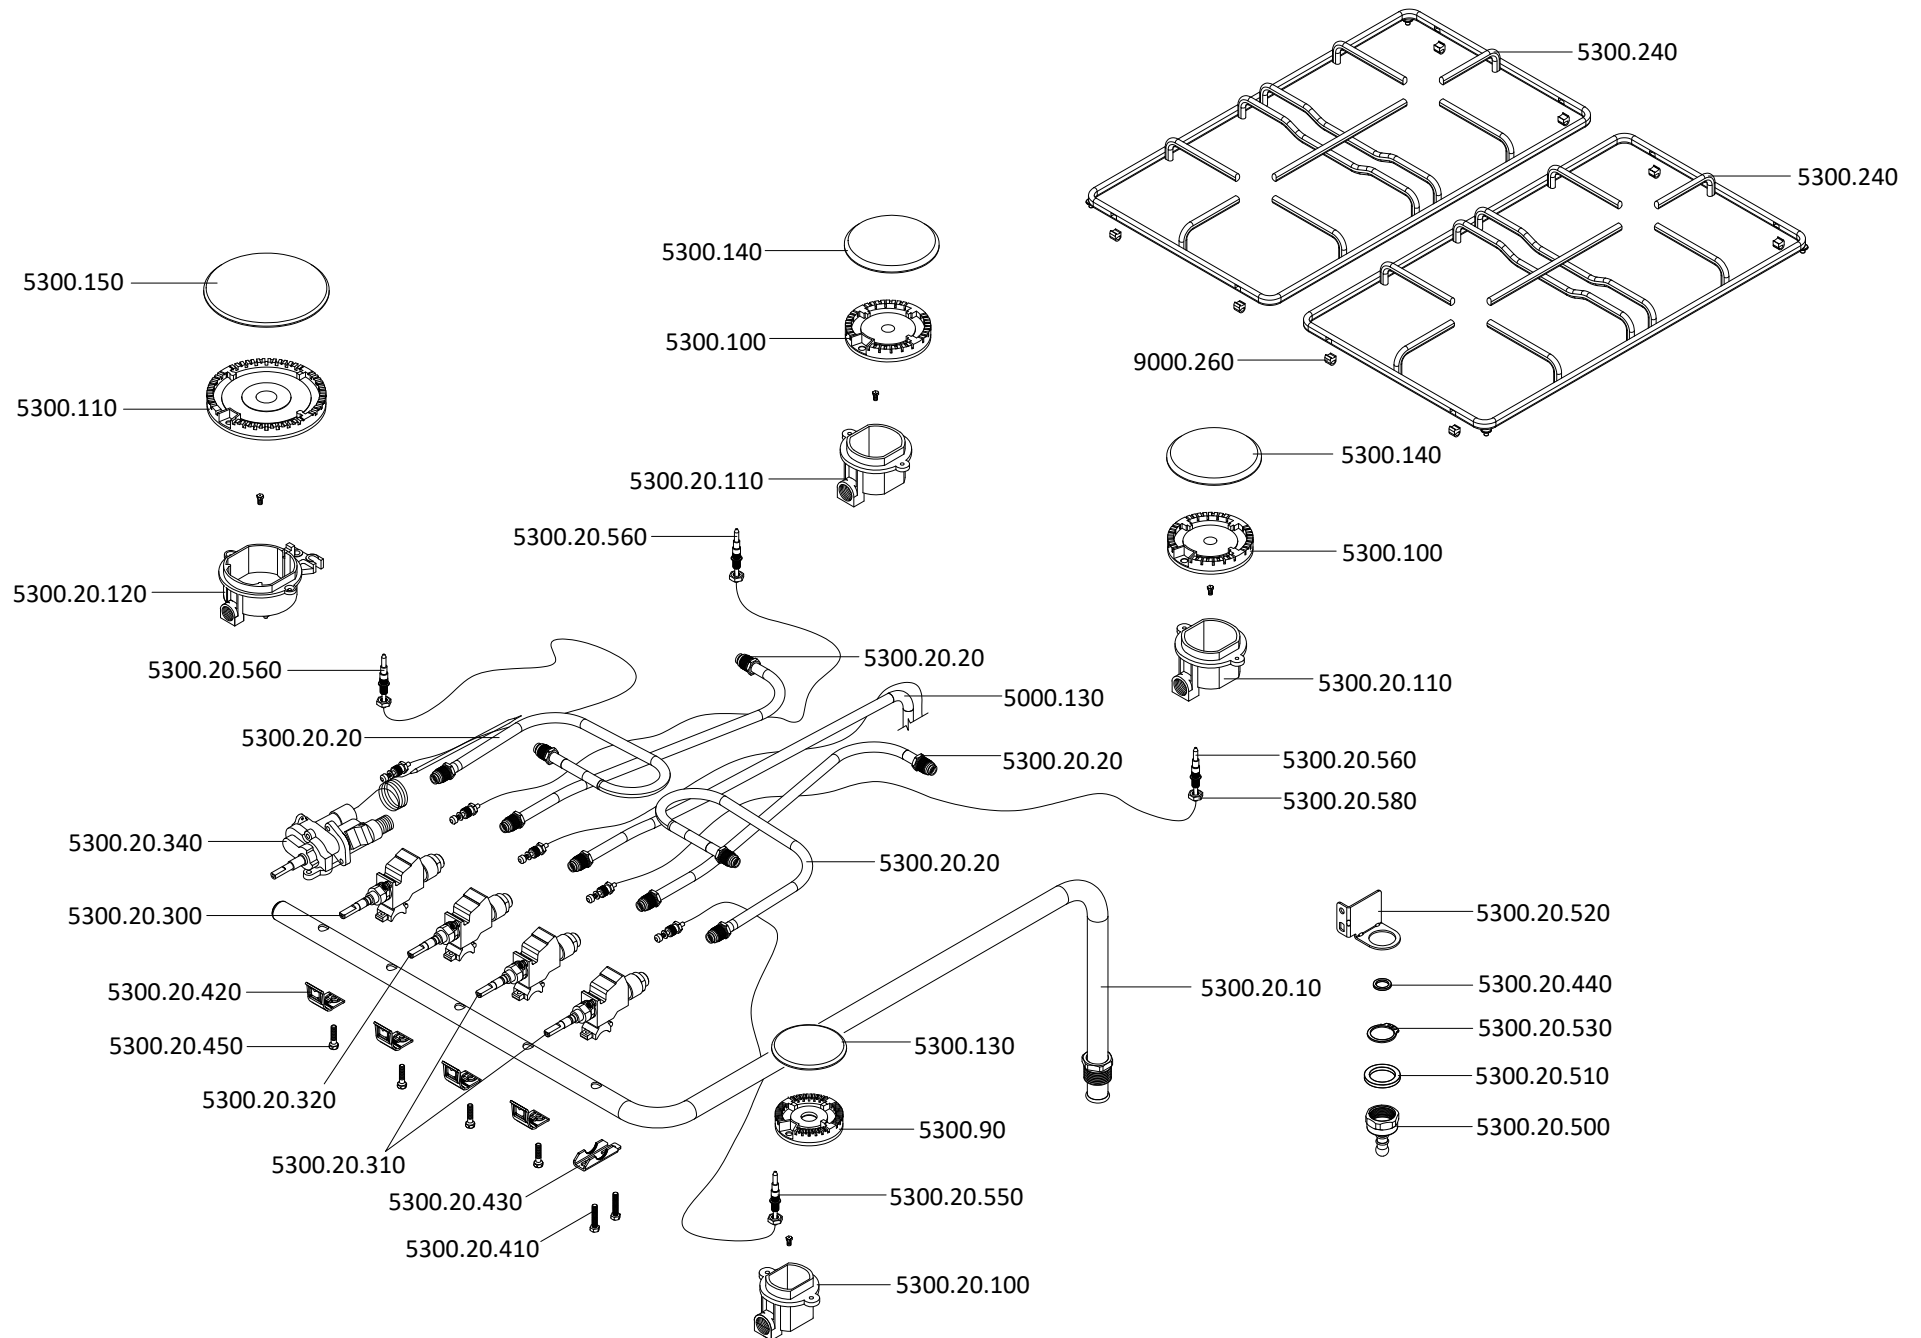

9701323 - Fogão N 600 X NAT Meireles - Fogão N 600 X NAT Meireles

LISTA DE PEÇAS PAINEL - PANEL SPARES LIST

EXP001406.2

9701323 - Fogão N 600 X NAT Meireles - Fogão N 600 X NAT Meireles

LISTA DE PEÇAS QUEIMA - BURNER SPARES LIST

EXP001209.3

9701323 - Fogão N 600 X NAT Meireles - Fogão N 600 X NAT Meireles

LISTA DE PEÇAS MESA - HOB SPARES LIST

EXP001488

9701323 - Fogão N 600 X NAT Meireles - Fogão N 600 X NAT Meireles

LISTA DE PEÇAS FORNO - OVEN SPARES LIST

LISTA DE PEÇAS ESTRUTURA - STRUCTURE SPARES LIST

EXP000298.2

9701323 - Fogão N 600 X NAT Meireles - Fogão N 600 X NAT Meireles

LISTA DE PEÇAS TAMPA - COVER SPARES LIST

EXP001034.2

9701323 - Fogão N 600 X NAT Meireles - Fogão N 600 X NAT Meireles

LISTA DE PEÇAS EMBALAGEM - PACKAGE SPARES LIST

EXP0000347.6