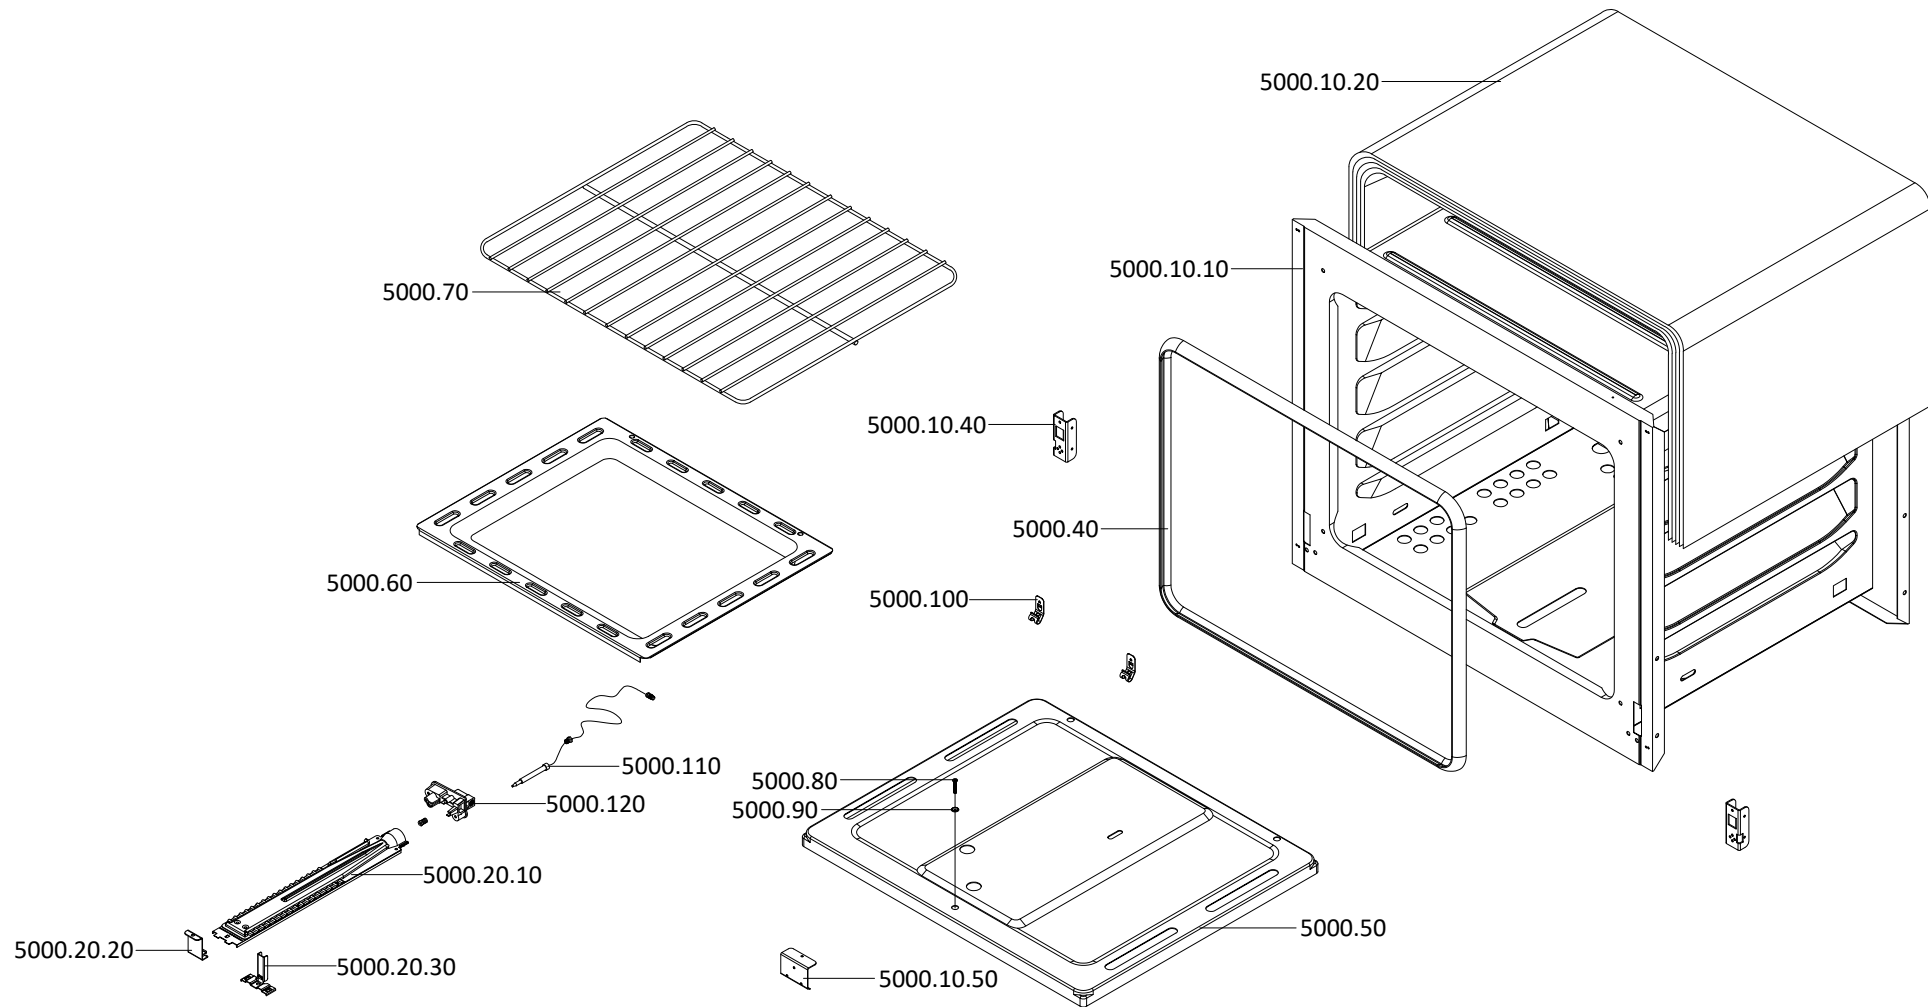

92140TXN - Fogão N 510 X NAT Meireles - Fogão N 510 X NAT Meireles

LISTA DE PEÇAS FORNO - OVEN SPARES LIST

EXP001355