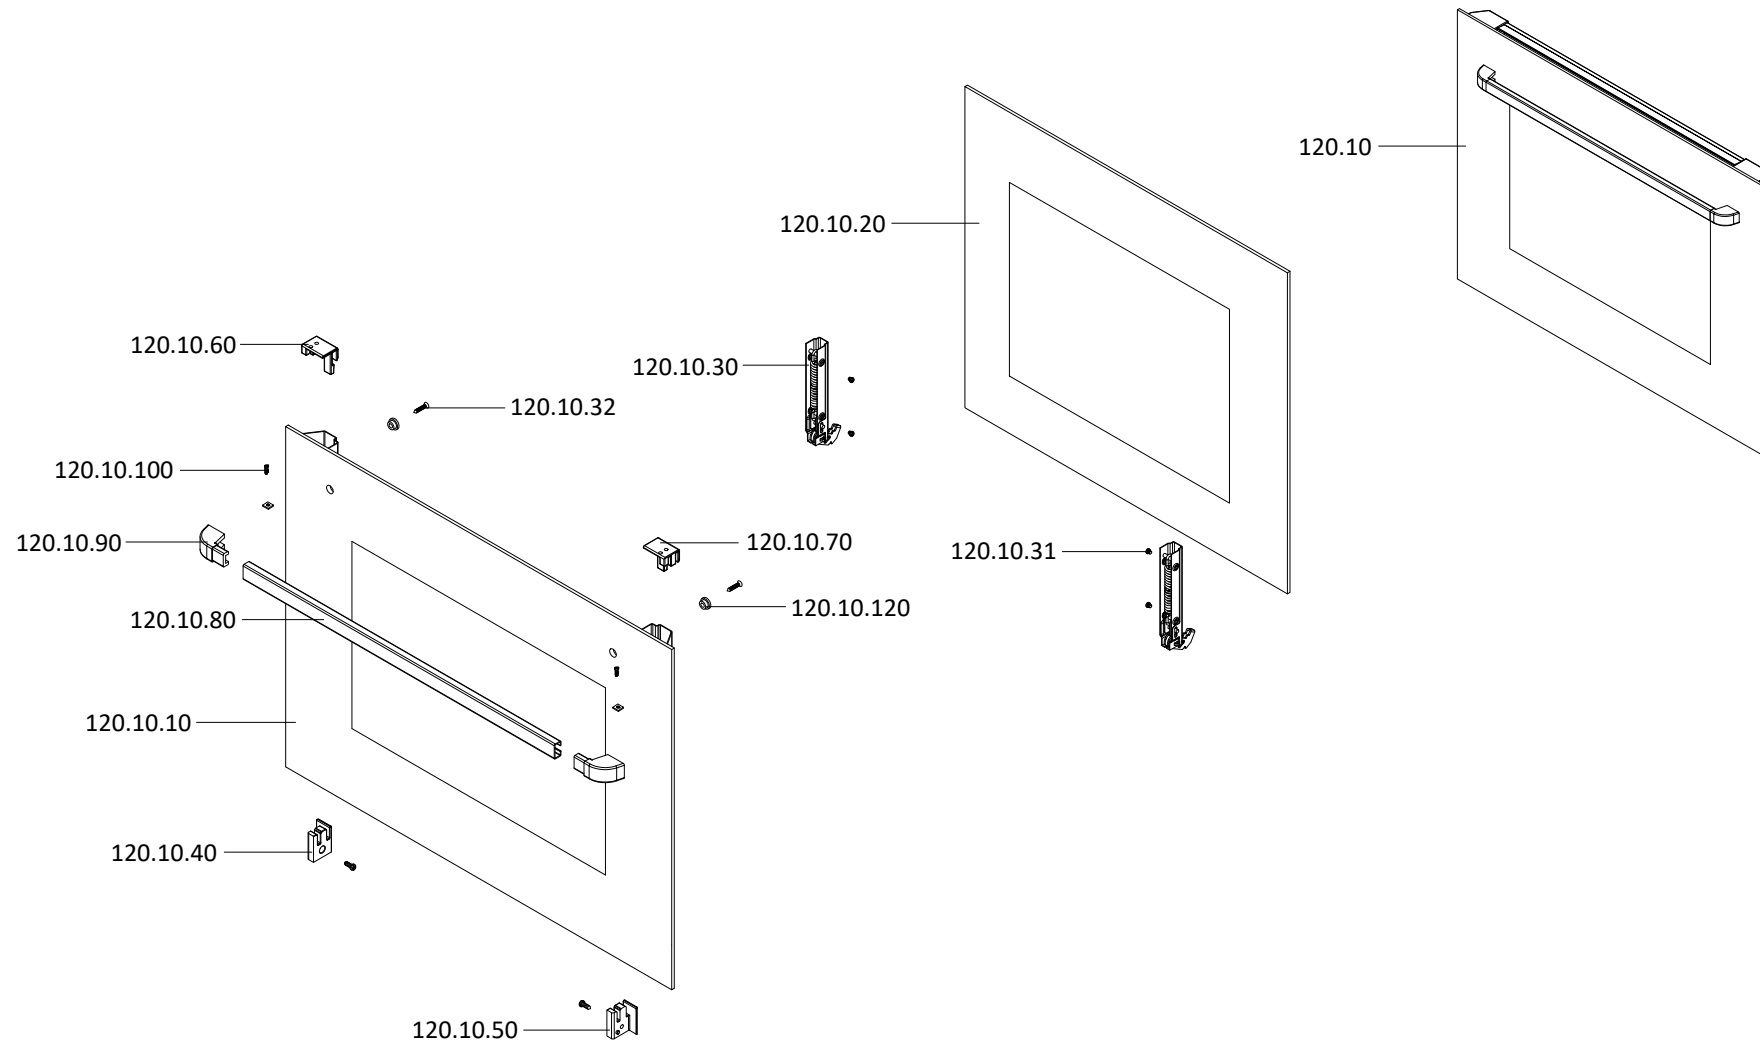

92140TXN - Fogão N 510 X NAT Meireles - Fogão N 510 X NAT Meireles

LISTA DE PEÇAS PORTA FORNO - OVEN DOOR SPARES LIST

EXP001290