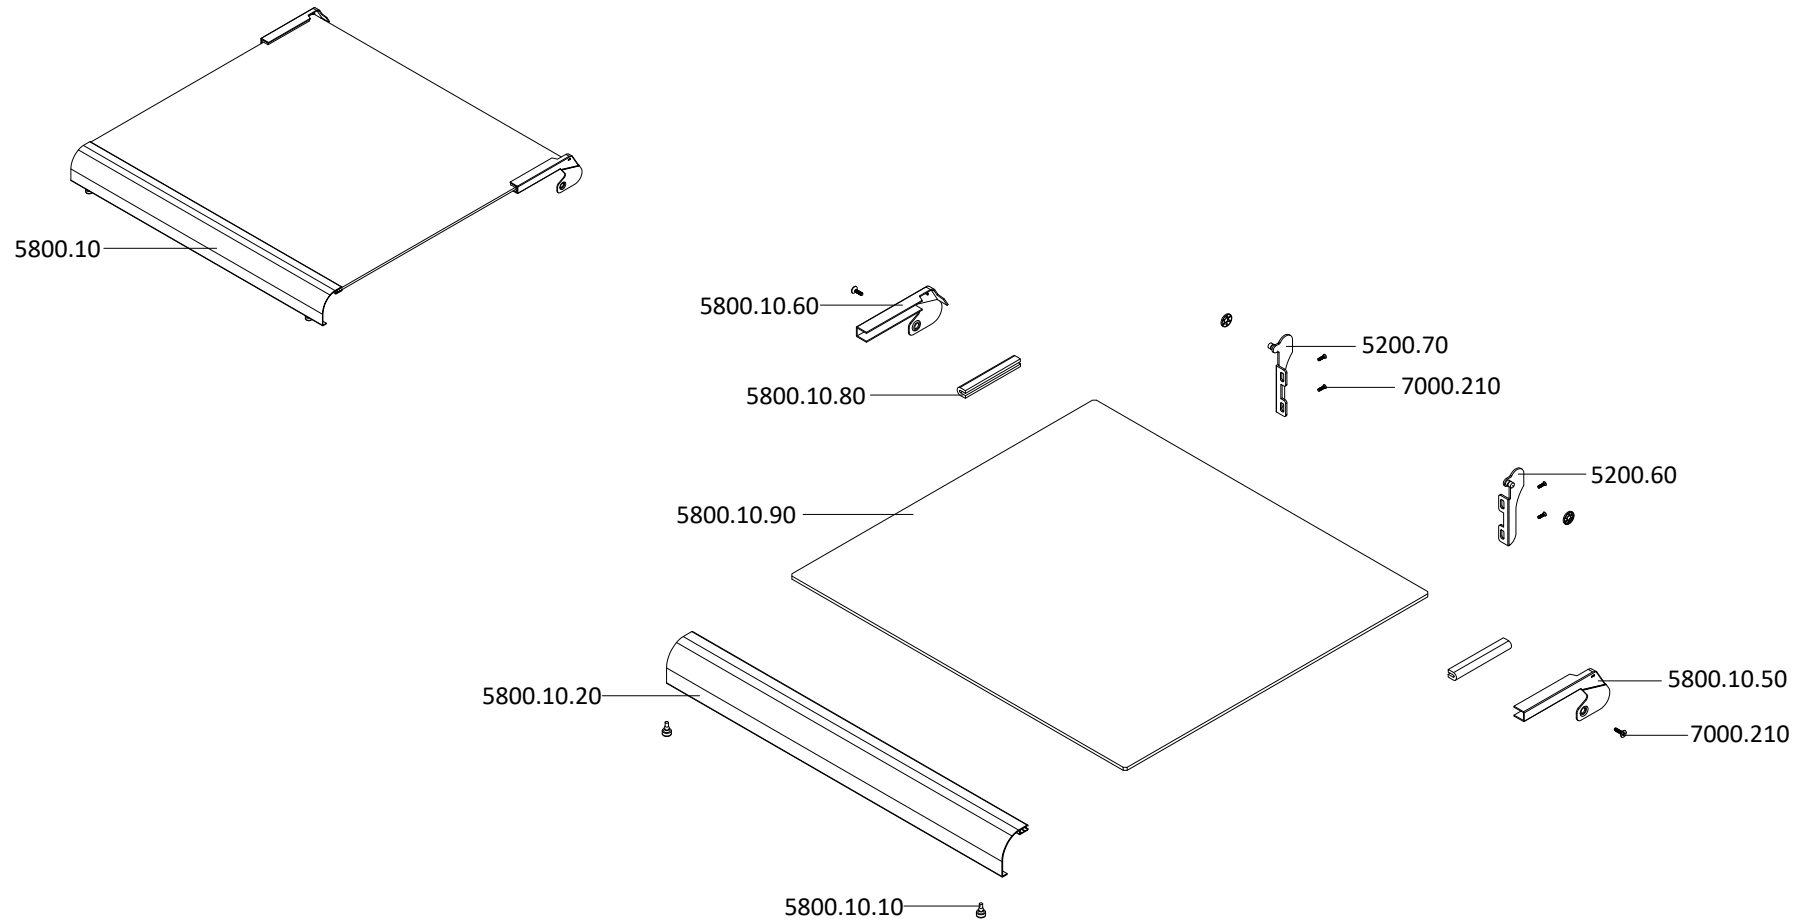

92140TXN - Fogão N 510 X NAT Meireles - Fogão N 510 X NAT Meireles

LISTA DE PEÇAS TAMPA - COVER SPARES LIST

EXP001029.2