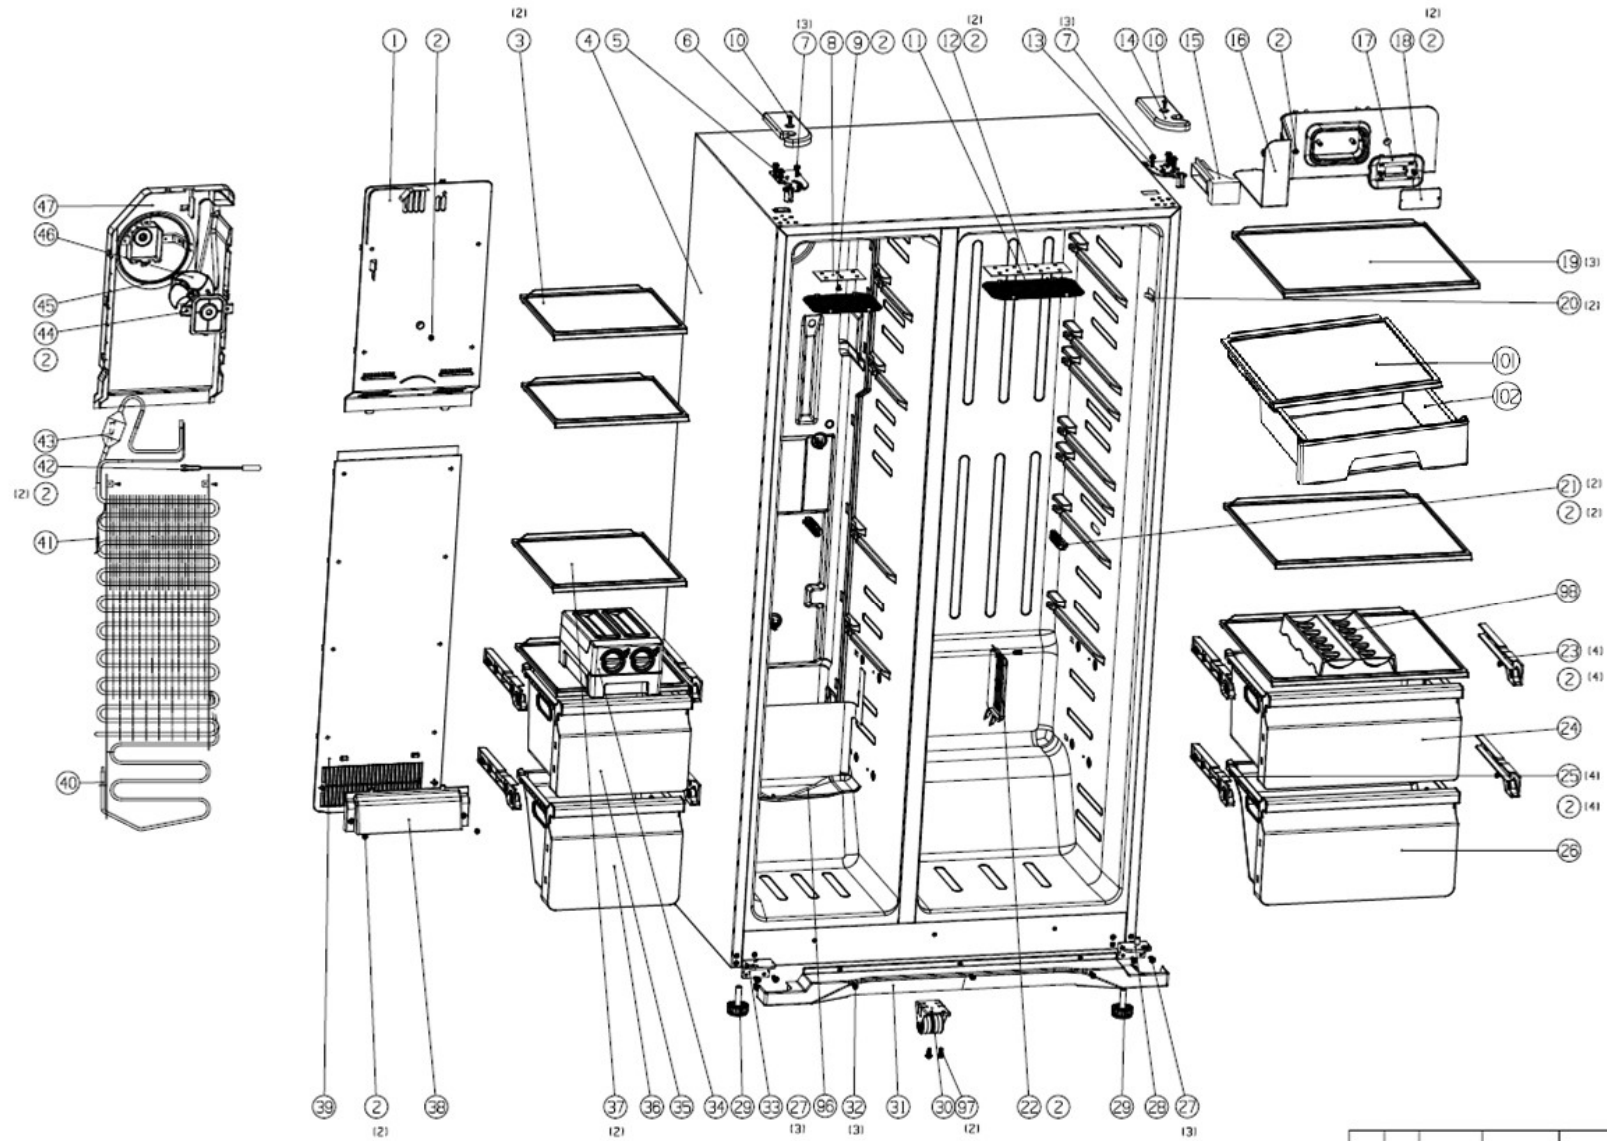

BCD-556WYA/HC2(EXH) EXPLODE VIEW

				冰箱开发中心	
				爆炸图	
图号	比例	更改号	更改号	数量	比例
设计	审核	制图	校对	115	
审核	审核	审核	审核	共 2 页	第 1 页
工艺	工艺	工艺	工艺		
编制	编制	编制	编制		

BCD-556WYA/HC2(EXH) EXPLODE VIEW

						冰箱开发中心	
						爆炸图	
基本号	A	更改号/编号	更改号/编号	数量	比例		
设计	李彬	000	余军	000	1:1		
审核	曾敏	000	余军	000	共 2 页	第 2 页	
工艺	工艺会签	000					
备注	标准号	000	批准	000			

1 | 1837140 | BCD-556WYA/HC2(EXH)
 系列 | 规格型号 | 首次用户视图