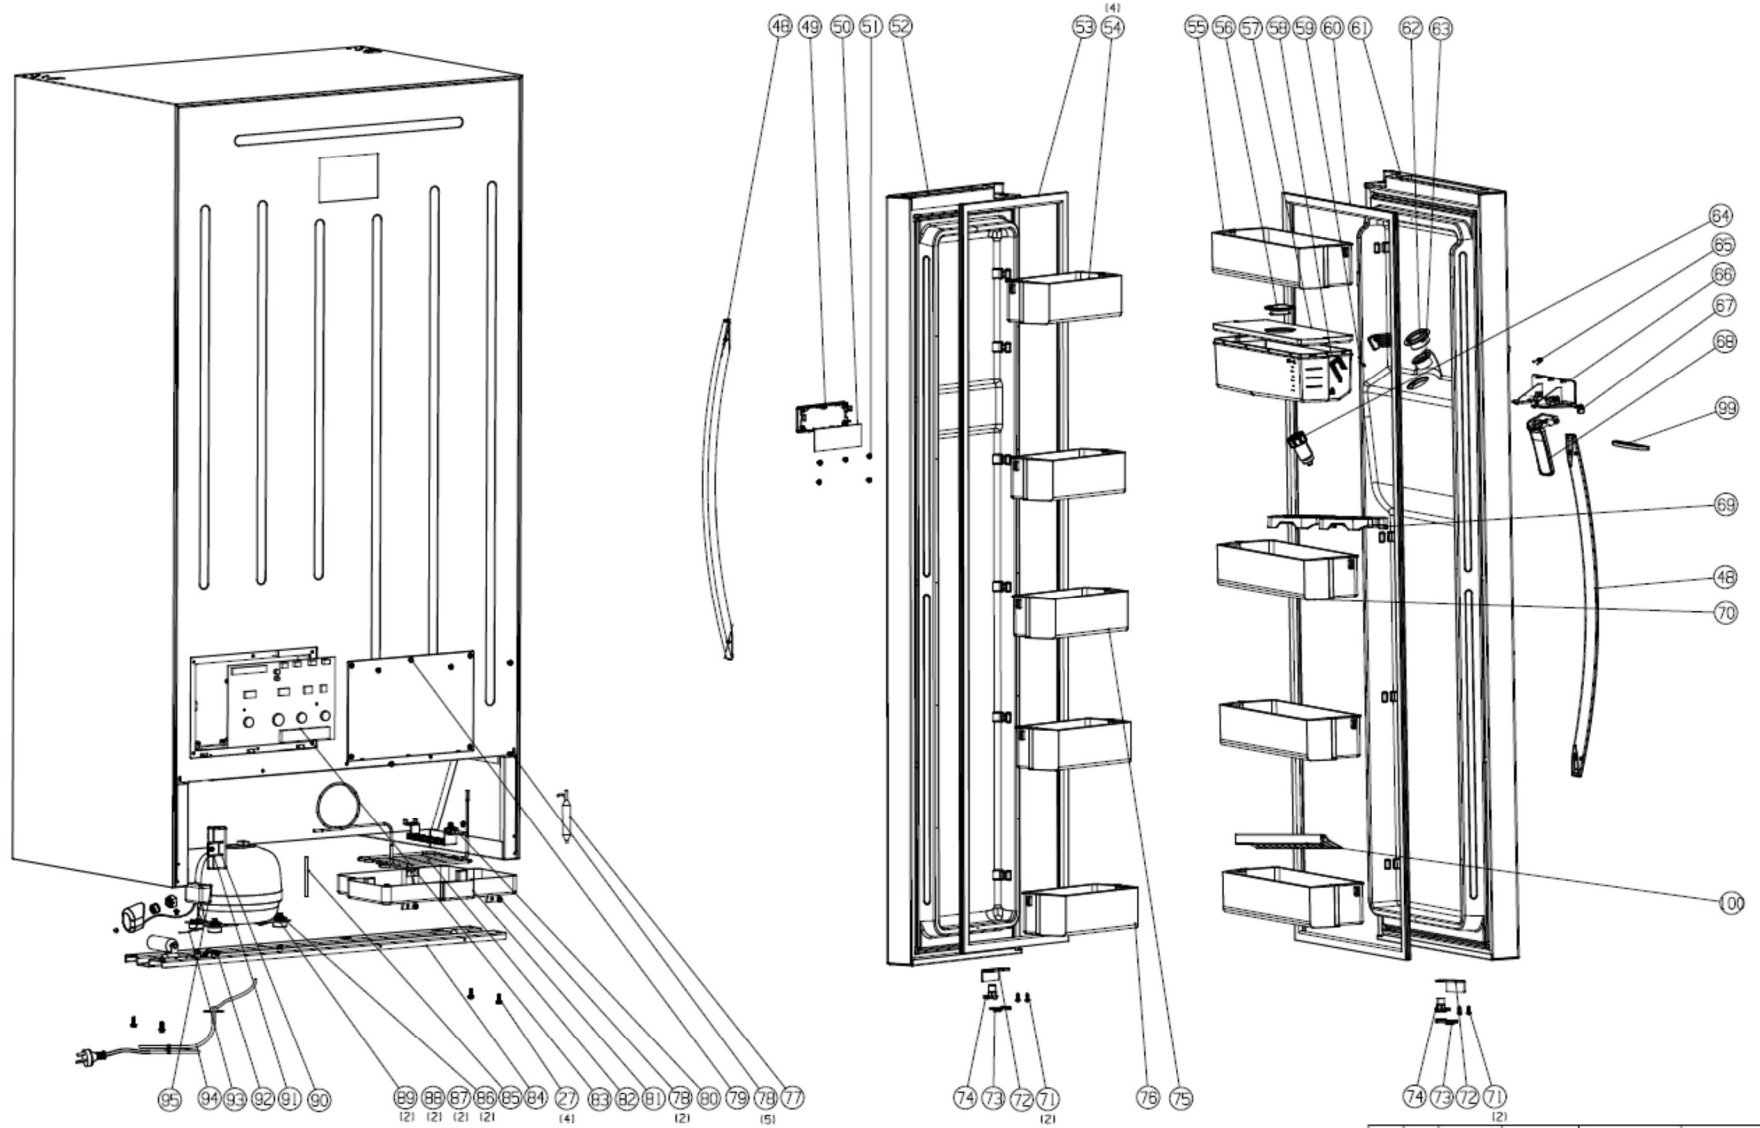

BCD-556WYA/HC2(EXH) EXPLODE VIEW

				冰箱开发中心	
				爆炸图	
图号	比例	更改号	更改号	数量	比例
设计	审核	制图	校对	115	
审核	审核	审核	审核	共 2 页	第 1 页
工艺	工艺	工艺	工艺		
编制	编制	编制	编制		

BCD-556WYA/HC2(EXH) EXPLODE VIEW

						冰箱开发中心	
						爆炸图	
基本号	A	更改号/编号	更改号/编号	数量	比例		
设计	李彬	000	余军	000	1:1		
审核	曾敏	000	余军	000	共 2 页	第 2 页	
工艺	工艺会签	000					
备注	标准号	000	批准	000			

1 | 1837140 | BCD-556WYA/HC2(EXH)
 系列 | 规格型号 | 首次用户视图