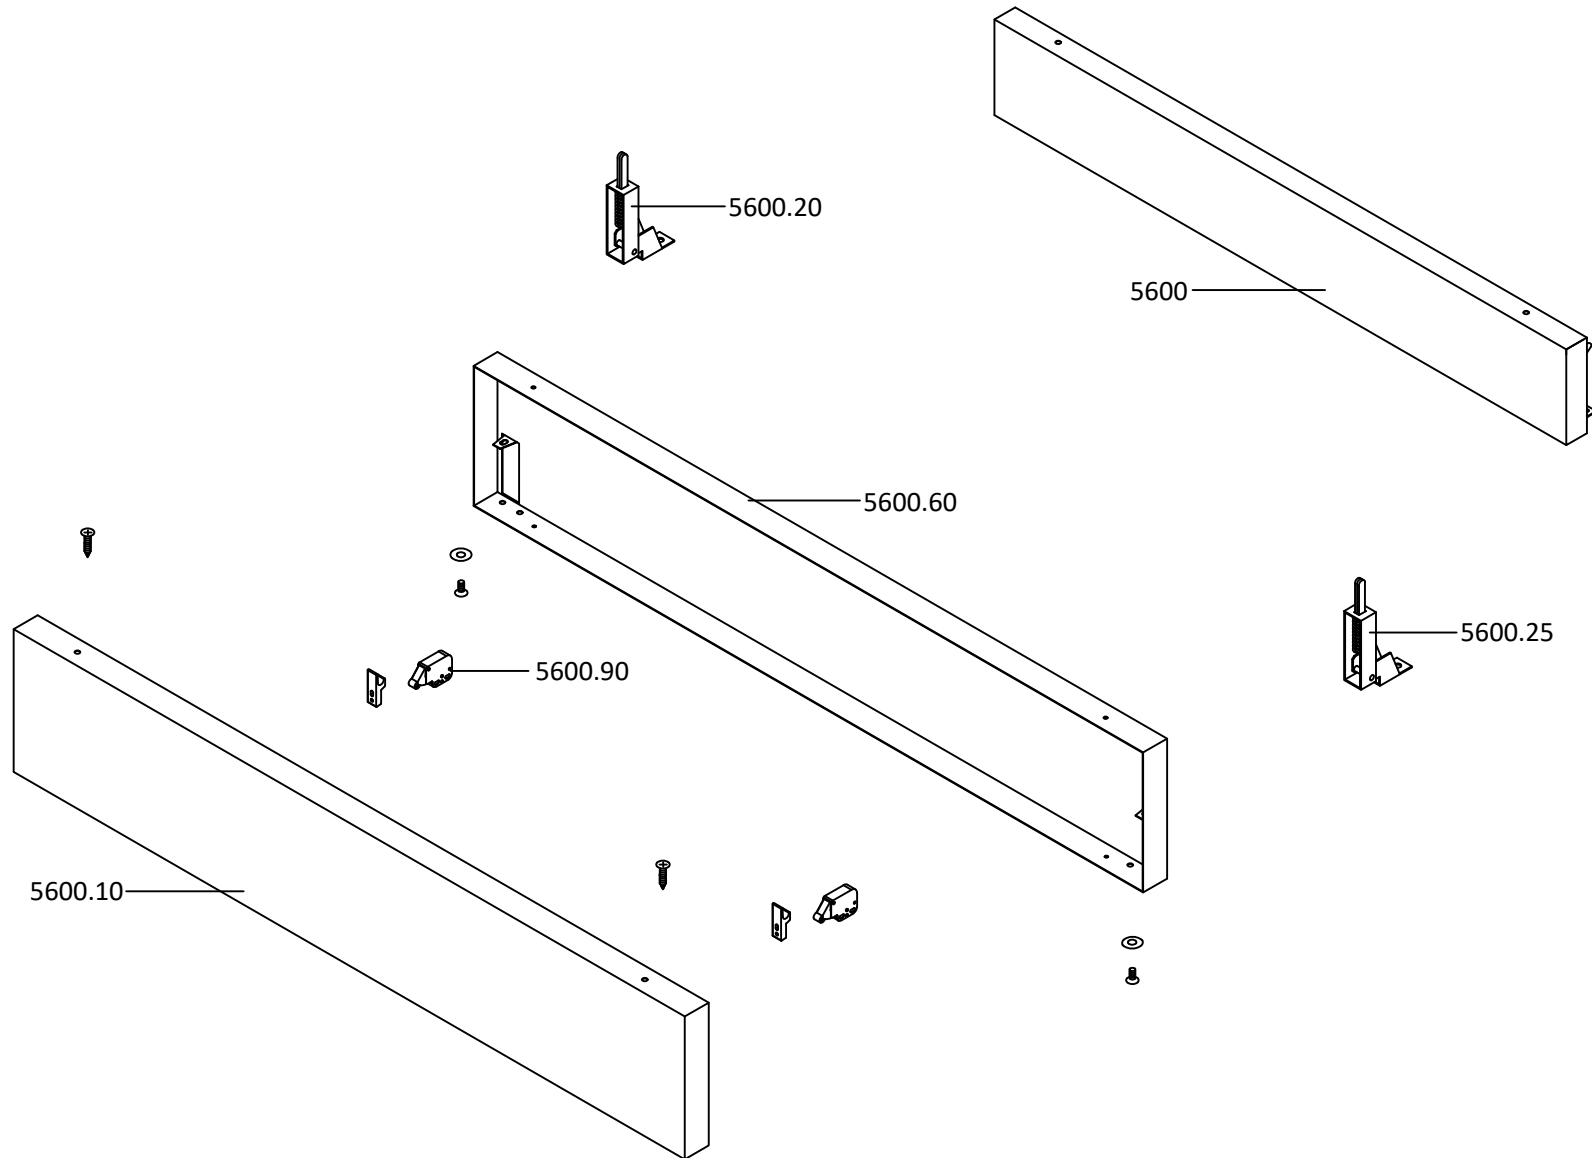

EXP000989.3

9800552 - Fogão M9558 SP XN Meireles - Cooker model G 9558 ADTV XN Me

LISTA DE PEÇAS PORTA DO FORNO - OVEN DOOR SPARES LIST

EXP000960

9800552 - Fogão M9558 SP XN Meireles - Cooker model G 9558 ADTV XN Me

LISTA DE PEÇAS PORTA DA ESTUFA - STORAGE DOOR SPARES LIST

EXP000808.2

9800552 - Fogão M9558 SP XN Meireles - Cooker model G 9558 ADTV XN Me

LISTA DE PEÇAS ESTRUTURA - STRUCTURE SPARES LIST

EXP000401.5

9800552 - Fogão M9558 SP XN Meireles - Cooker model G 9558 ADTV XN Me