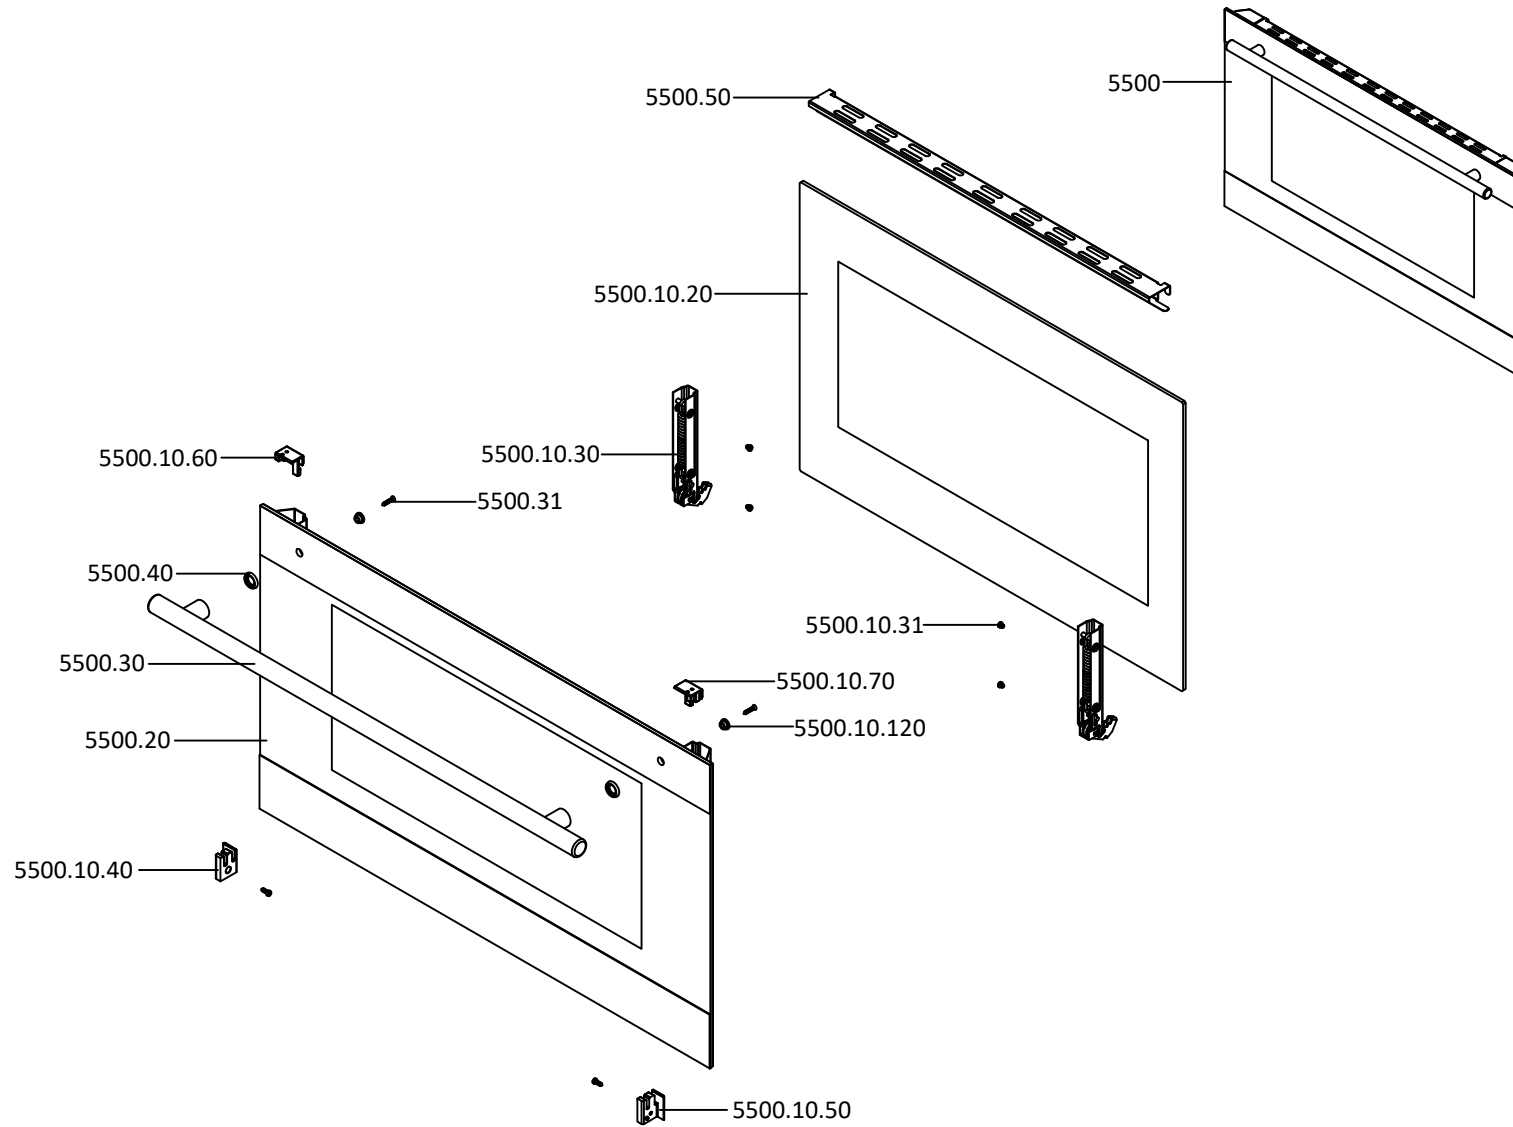

9800552 - Fogão M9558 SP XN Meireles - Cooker model G 9558 ADTV XN Me

LISTA DE PEÇAS PORTA DO FORNO - OVEN DOOR SPARES LIST

EXP000960