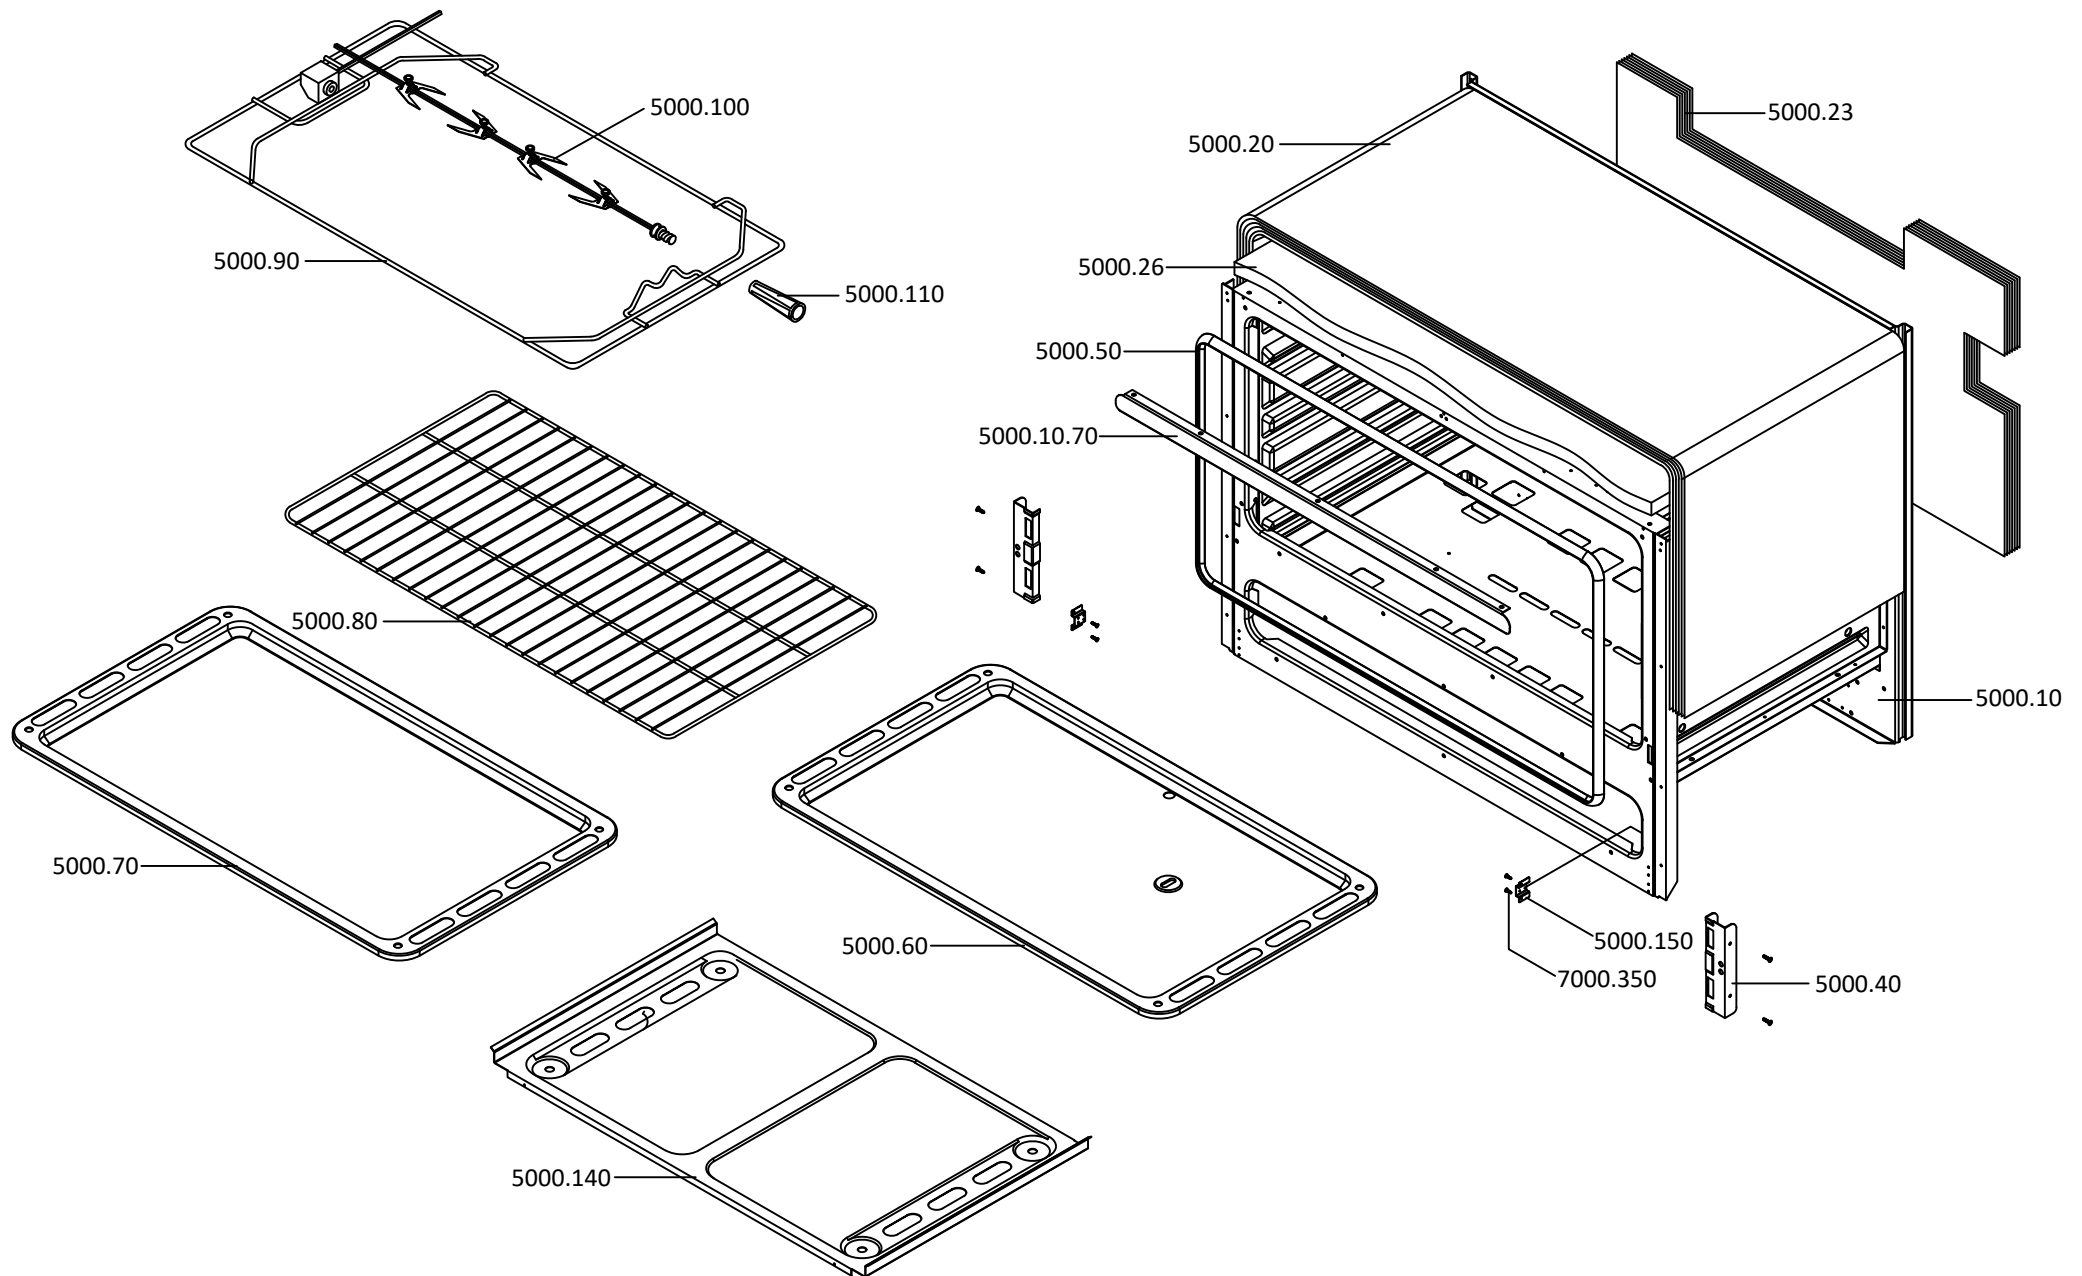

9800552 - Fogão M9558 SP XN Meireles - Cooker model G 9558 ADTV XN Me

LISTA DE PEÇAS FORNO - OVEN SPARES LIST

EXP000999.2