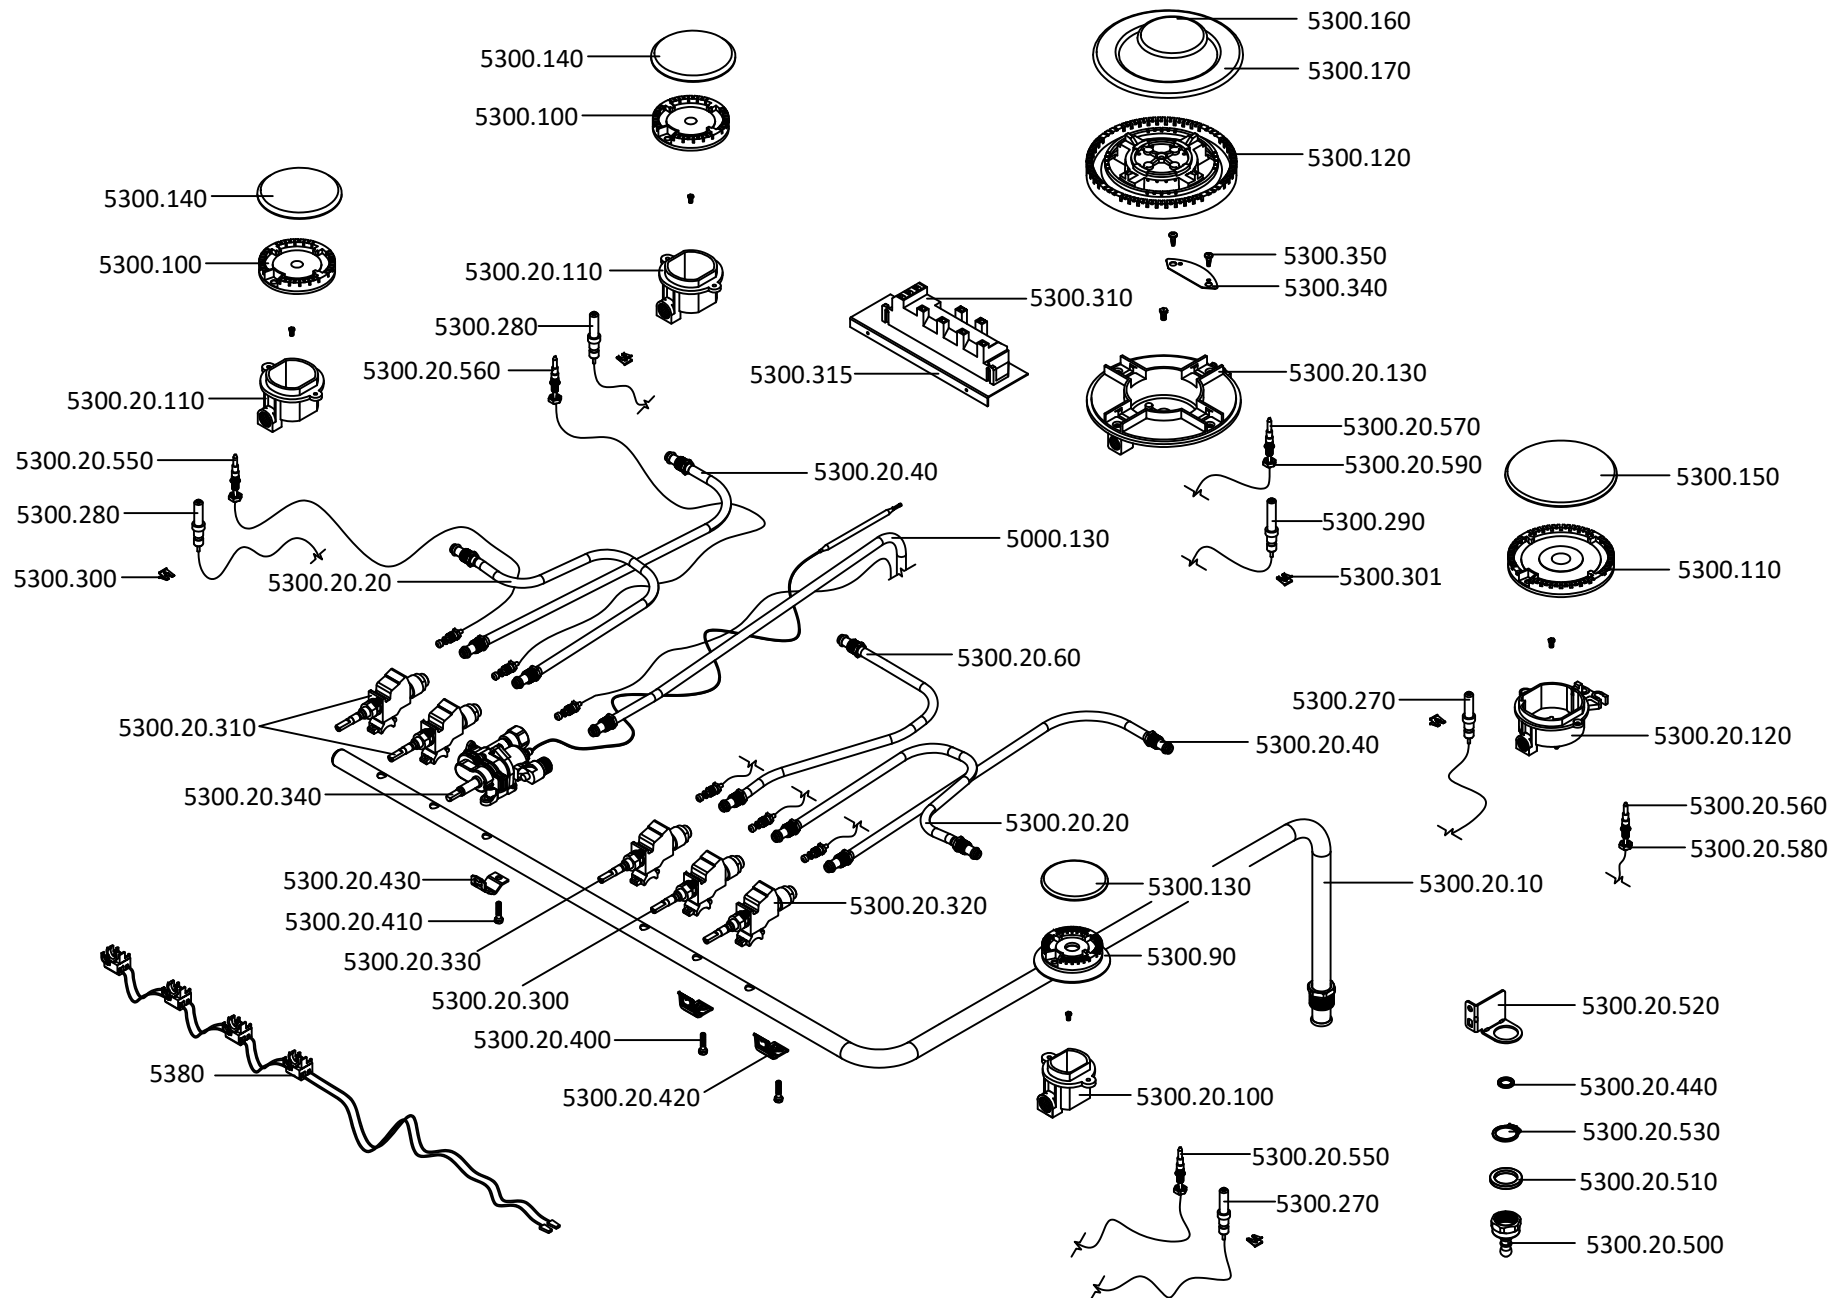

9800552 - Fogão M9558 SP XN Meireles - Cooker model G 9558 ADTV XN Me

LISTA DE PEÇAS QUEIMA - BURNER SPARES LIST

EXP001210.2

9800552 - Fogão M9558 SP XN Meireles - Cooker model G 9558 ADTV XN Me

LISTA DE PEÇAS MESA - HOB SPARES LIST

EXP000407.8

9800552 - Fogão M9558 SP XN Meireles - Cooker model G 9558 ADTV XN Me

LISTA DE PEÇAS FORNO - OVEN SPARES LIST

EXP000999.2

9800552 - Fogão M9558 SP XN Meireles - Cooker model G 9558 ADTV XN Me

LISTA DE PEÇAS COMPONENTES FORNO - OVEN COMPONENTS SPARES LIST

EXP000989.3

9800552 - Fogão M9558 SP XN Meireles - Cooker model G 9558 ADTV XN Me

LISTA DE PEÇAS PORTA DO FORNO - OVEN DOOR SPARES LIST

EXP000960

9800552 - Fogão M9558 SP XN Meireles - Cooker model G 9558 ADTV XN Me

LISTA DE PEÇAS TAMPA - COVER SPARES LIST

EXP000405.3

9800552 - Fogão M9558 SP XN Meireles - Cooker model G 9558 ADTV XN Me

LISTA DE PEÇAS EMBALAGEM - PACKAGE SPARES LIST

EXP000448c