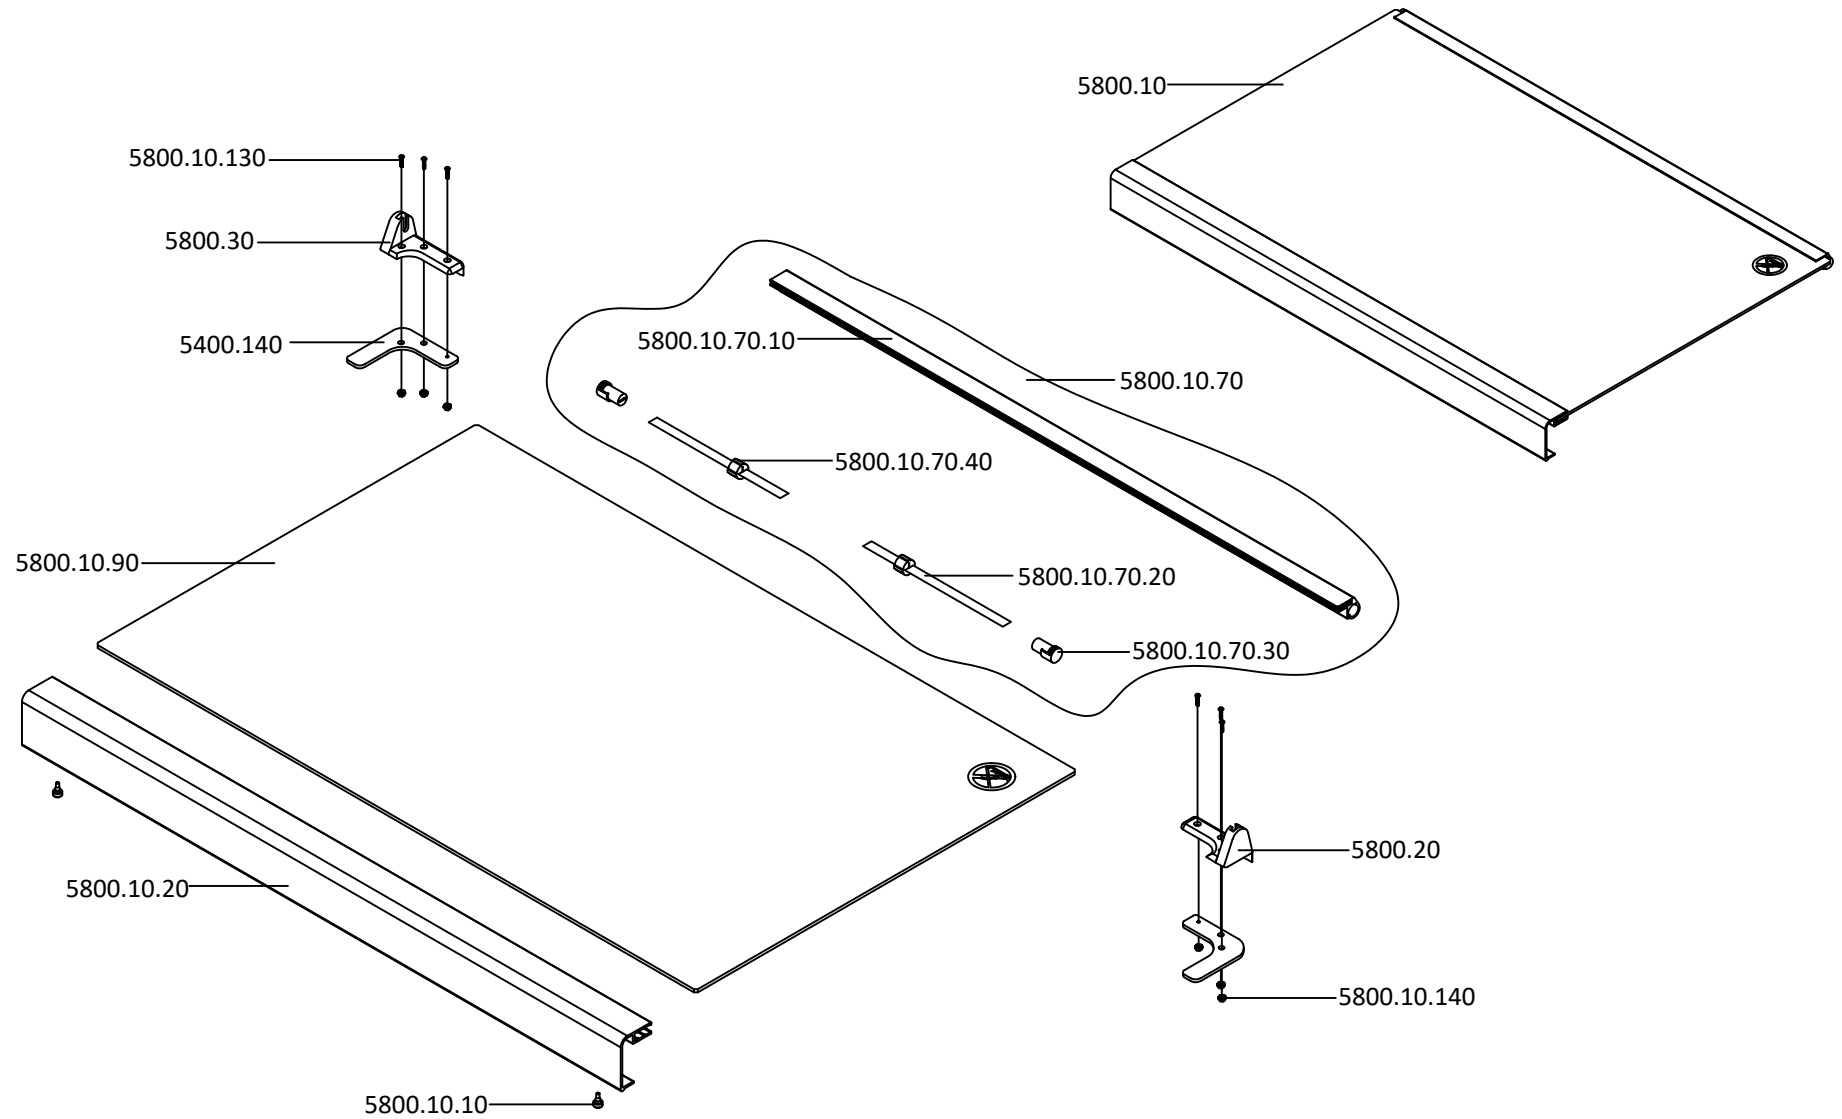

9800552 - Fogão M9558 SP XN Meireles - Cooker model G 9558 ADTV XN Me

LISTA DE PEÇAS TAMPA - COVER SPARES LIST

EXP000405.3