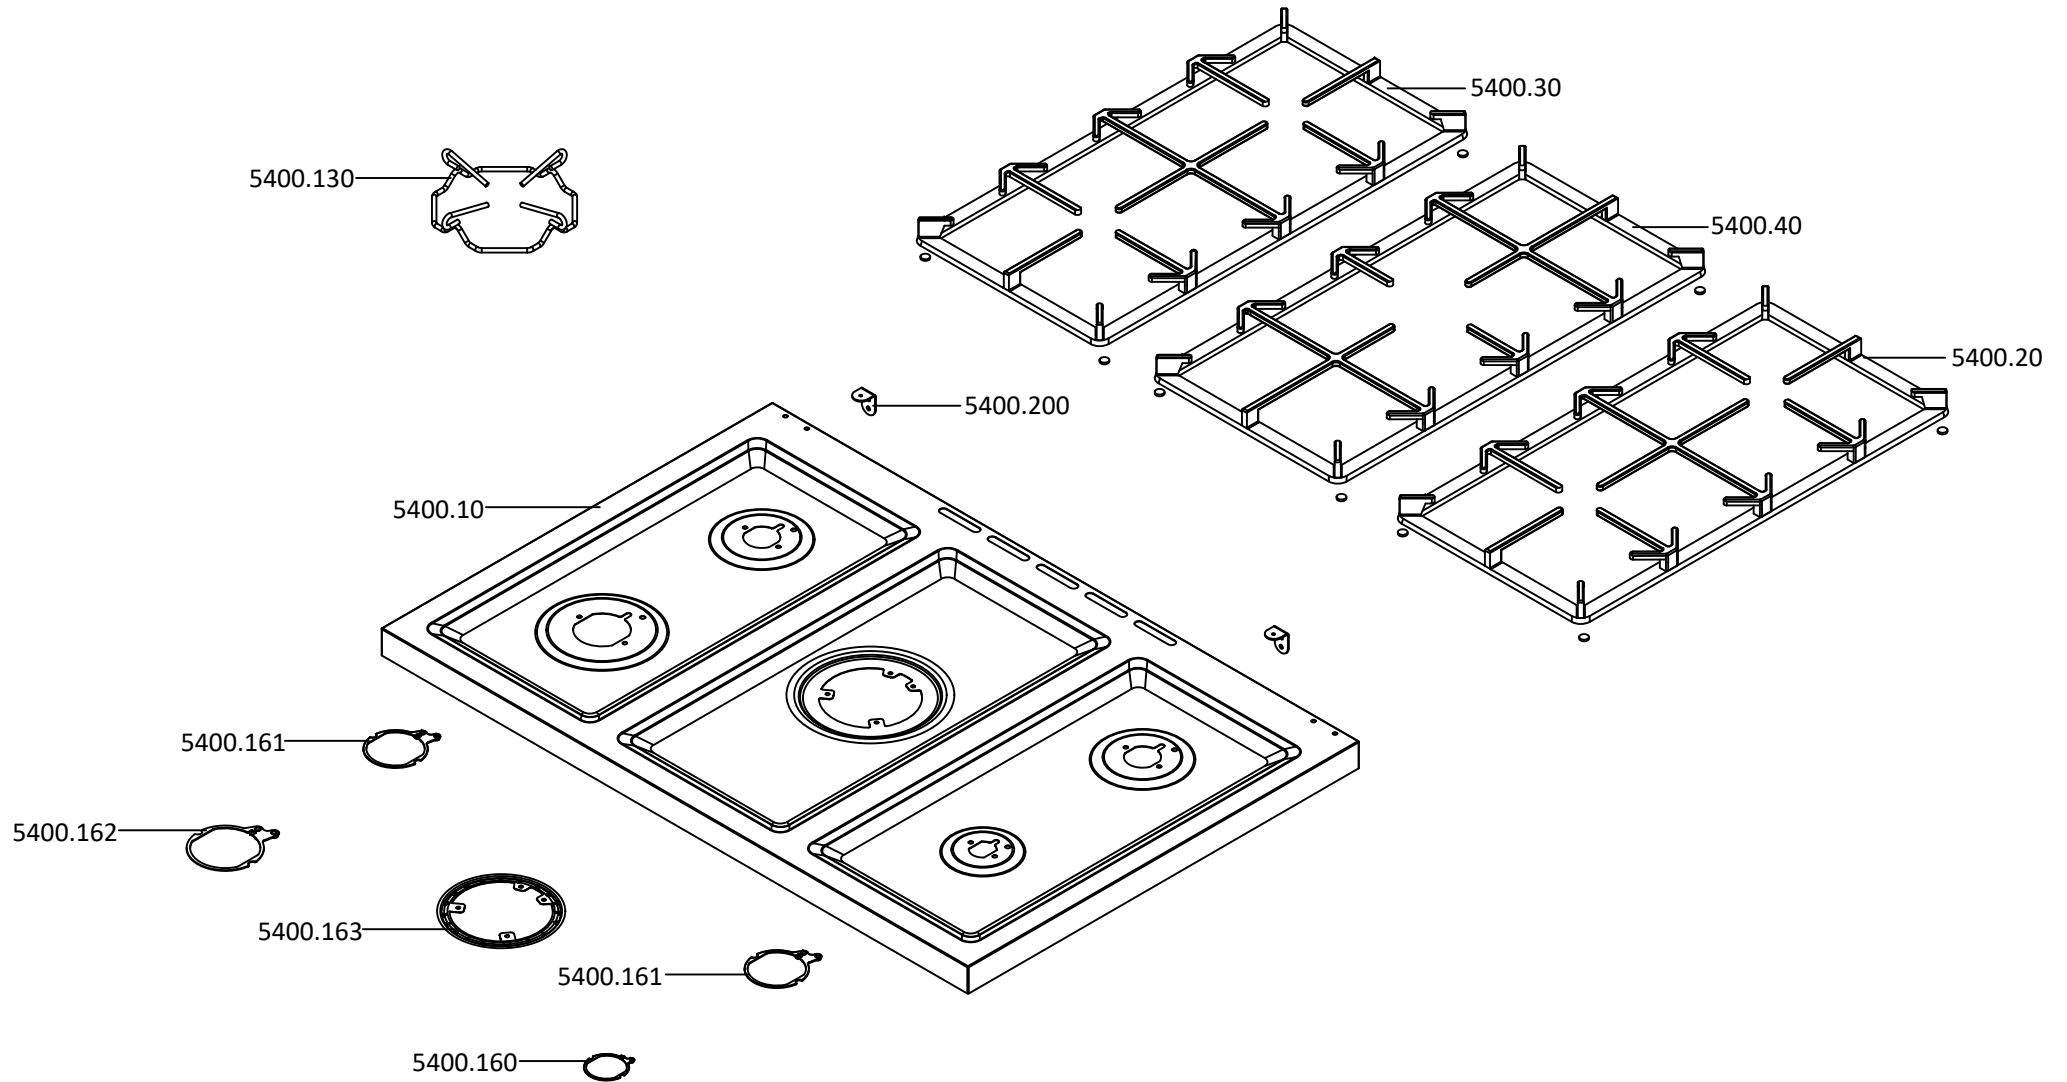

9800552 - Fogão M9558 SP XN Meireles - Cooker model G 9558 ADTV XN Me

LISTA DE PEÇAS QUEIMA - BURNER SPARES LIST

EXP001210.2

9800552 - Fogão M9558 SP XN Meireles - Cooker model G 9558 ADTV XN Me

LISTA DE PEÇAS MESA - HOB SPARES LIST

EXP000407.8

9800552 - Fogão M9558 SP XN Meireles - Cooker model G 9558 ADTV XN Me

LISTA DE PEÇAS FORNO - OVEN SPARES LIST

EXP000999.2

9800552 - Fogão M9558 SP XN Meireles - Cooker model G 9558 ADTV XN Me

LISTA DE PEÇAS COMPONENTES FORNO - OVEN COMPONENTS SPARES LIST

LISTA DE PEÇAS PORTA DA ESTUFA - STORAGE DOOR SPARES LIST

EXP000808.2

9800552 - Fogão M9558 SP XN Meireles - Cooker model G 9558 ADTV XN Me

LISTA DE PEÇAS ESTRUTURA - STRUCTURE SPARES LIST

EXP000401.5

9800552 - Fogão M9558 SP XN Meireles - Cooker model G 9558 ADTV XN Me