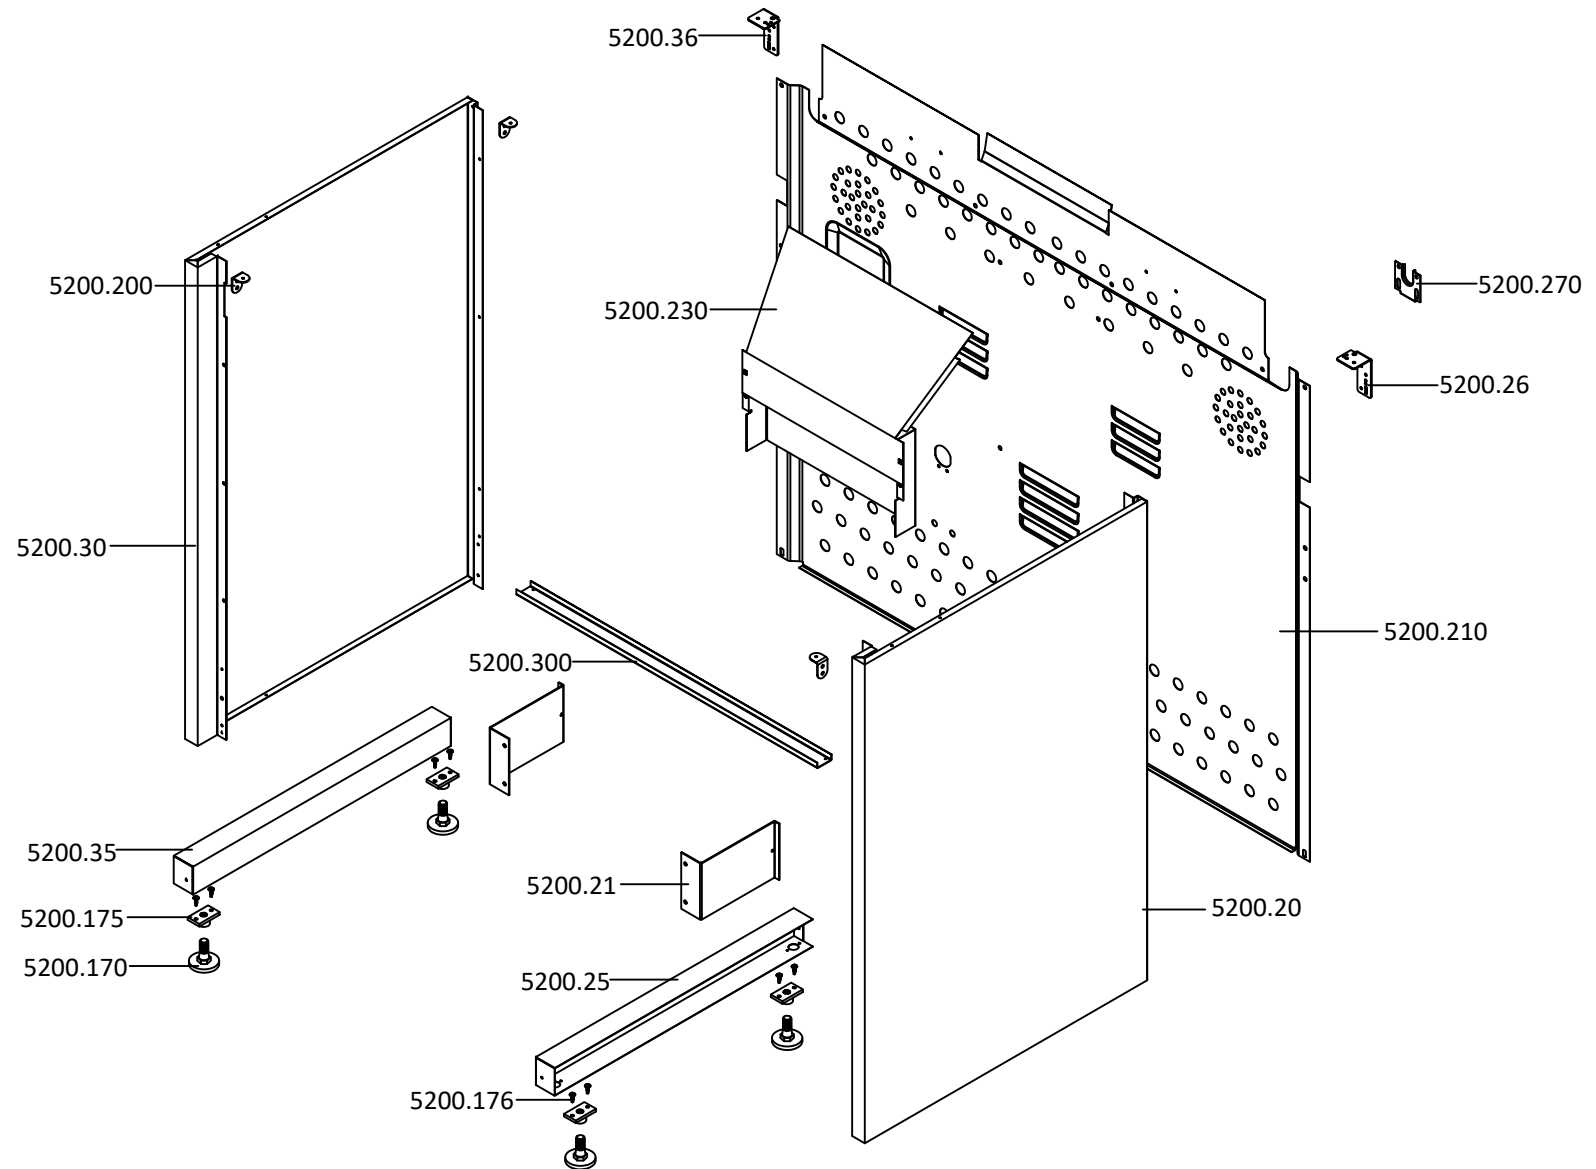

LISTA DE PEÇAS PORTA DA ESTUFA - STORAGE DOOR SPARES LIST

EXP000808.2

9800552 - Fogão M9558 SP XN Meireles - Cooker model G 9558 ADTV XN Me

LISTA DE PEÇAS ESTRUTURA - STRUCTURE SPARES LIST

EXP000401.5

9800552 - Fogão M9558 SP XN Meireles - Cooker model G 9558 ADTV XN Me