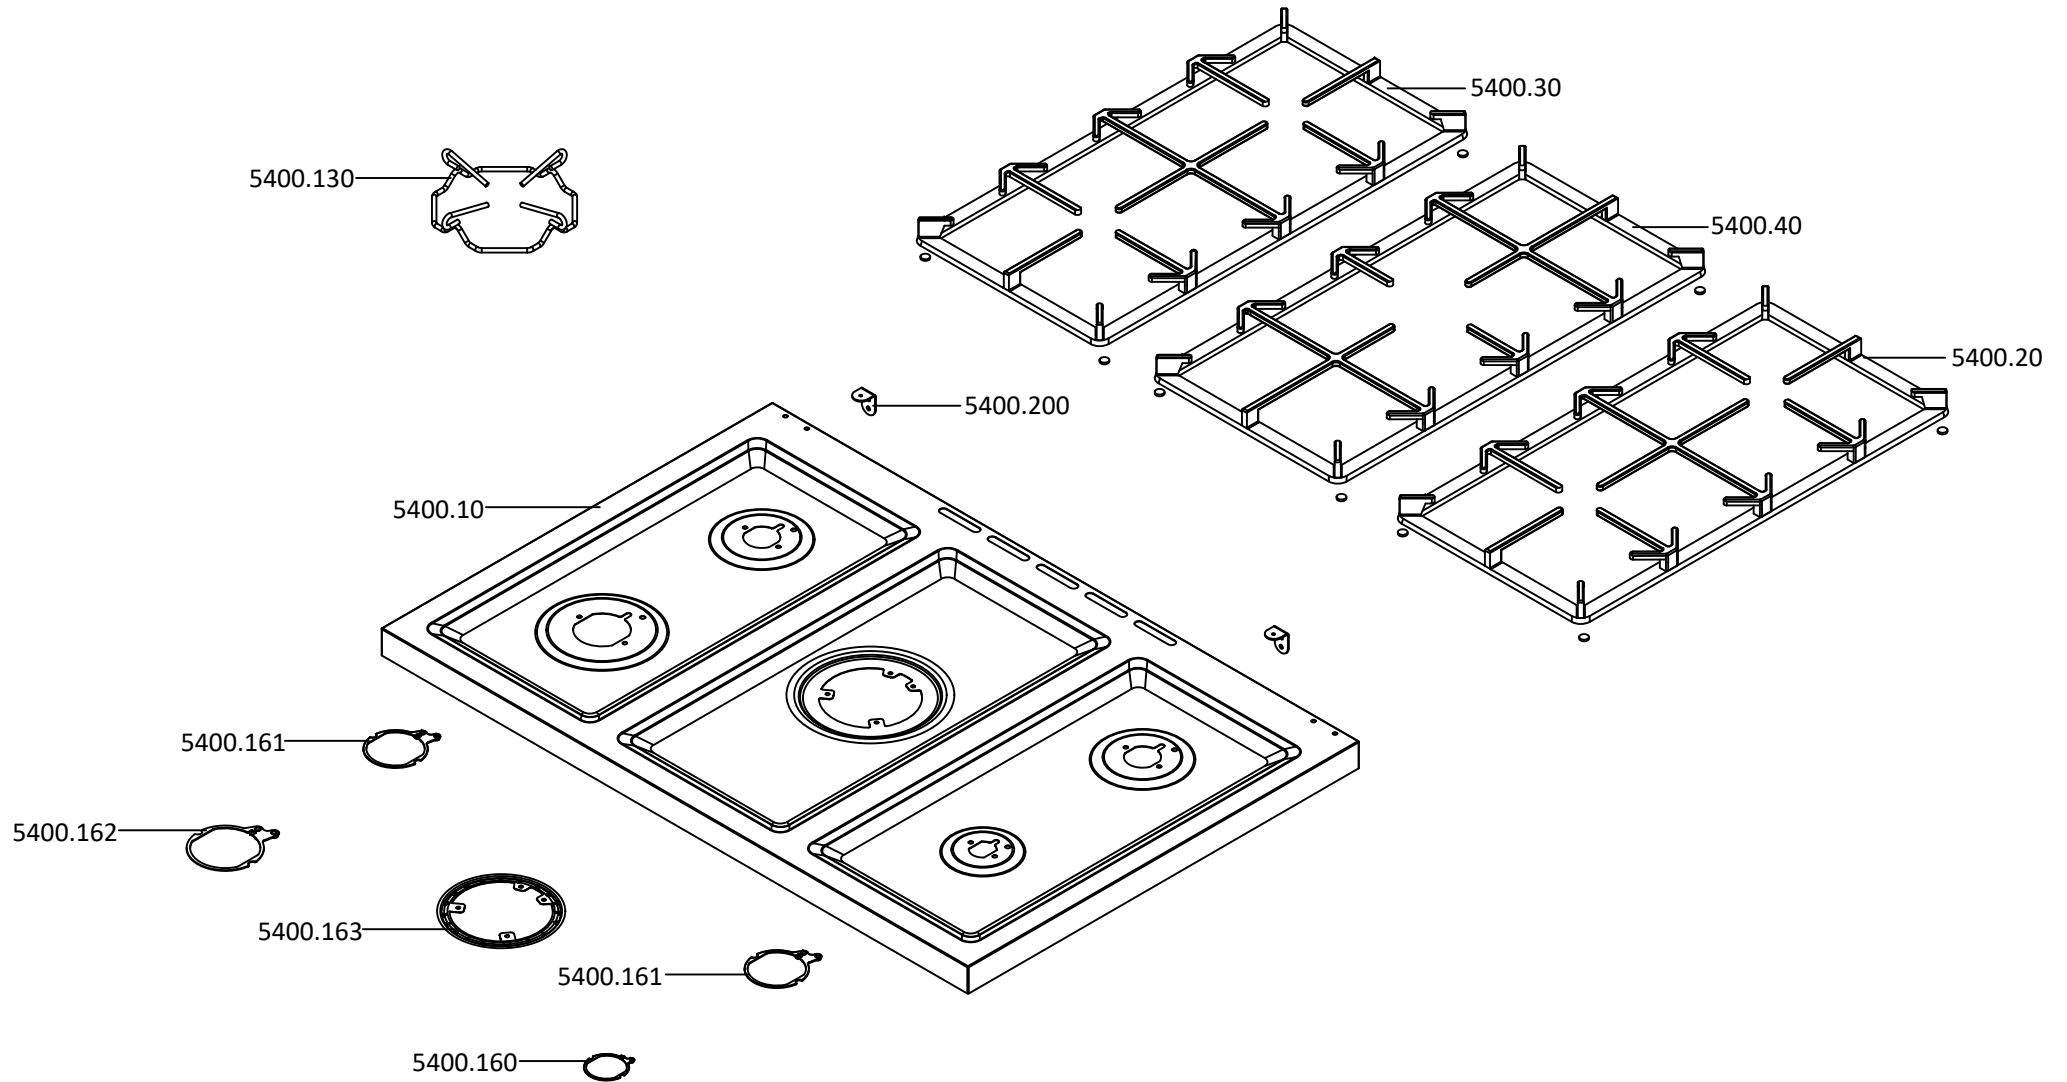

9800575 - Fogão M9558 SP XN NAT Meireles - Cooker model G 9558 ADTV XN Me

LISTA DE PEÇAS MESA - HOB SPARES LIST

EXP000407.8

9800575 - Fogão M9558 SP XN NAT Meireles - Cooker model G 9558 ADTV XN Me

LISTA DE PEÇAS FORNO - OVEN SPARES LIST

EXP000999.2

9800575 - Fogão M9558 SP XN NAT Meireles - Cooker model G 9558 ADTV XN Me

LISTA DE PEÇAS COMPONENTES FORNO - OVEN COMPONENTS SPARES LIST

EXP000989.3

9800575 - Fogão M9558 SP XN NAT Meireles - Cooker model G 9558 ADTV XN Me

LISTA DE PEÇAS PORTA DO FORNO - OVEN DOOR SPARES LIST

EXP000960

9800575 - Fogão M9558 SP XN NAT Meireles - Cooker model G 9558 ADTV XN Me

LISTA DE PEÇAS PORTA DA ESTUFA - STORAGE DOOR SPARES LIST

EXP000808.2