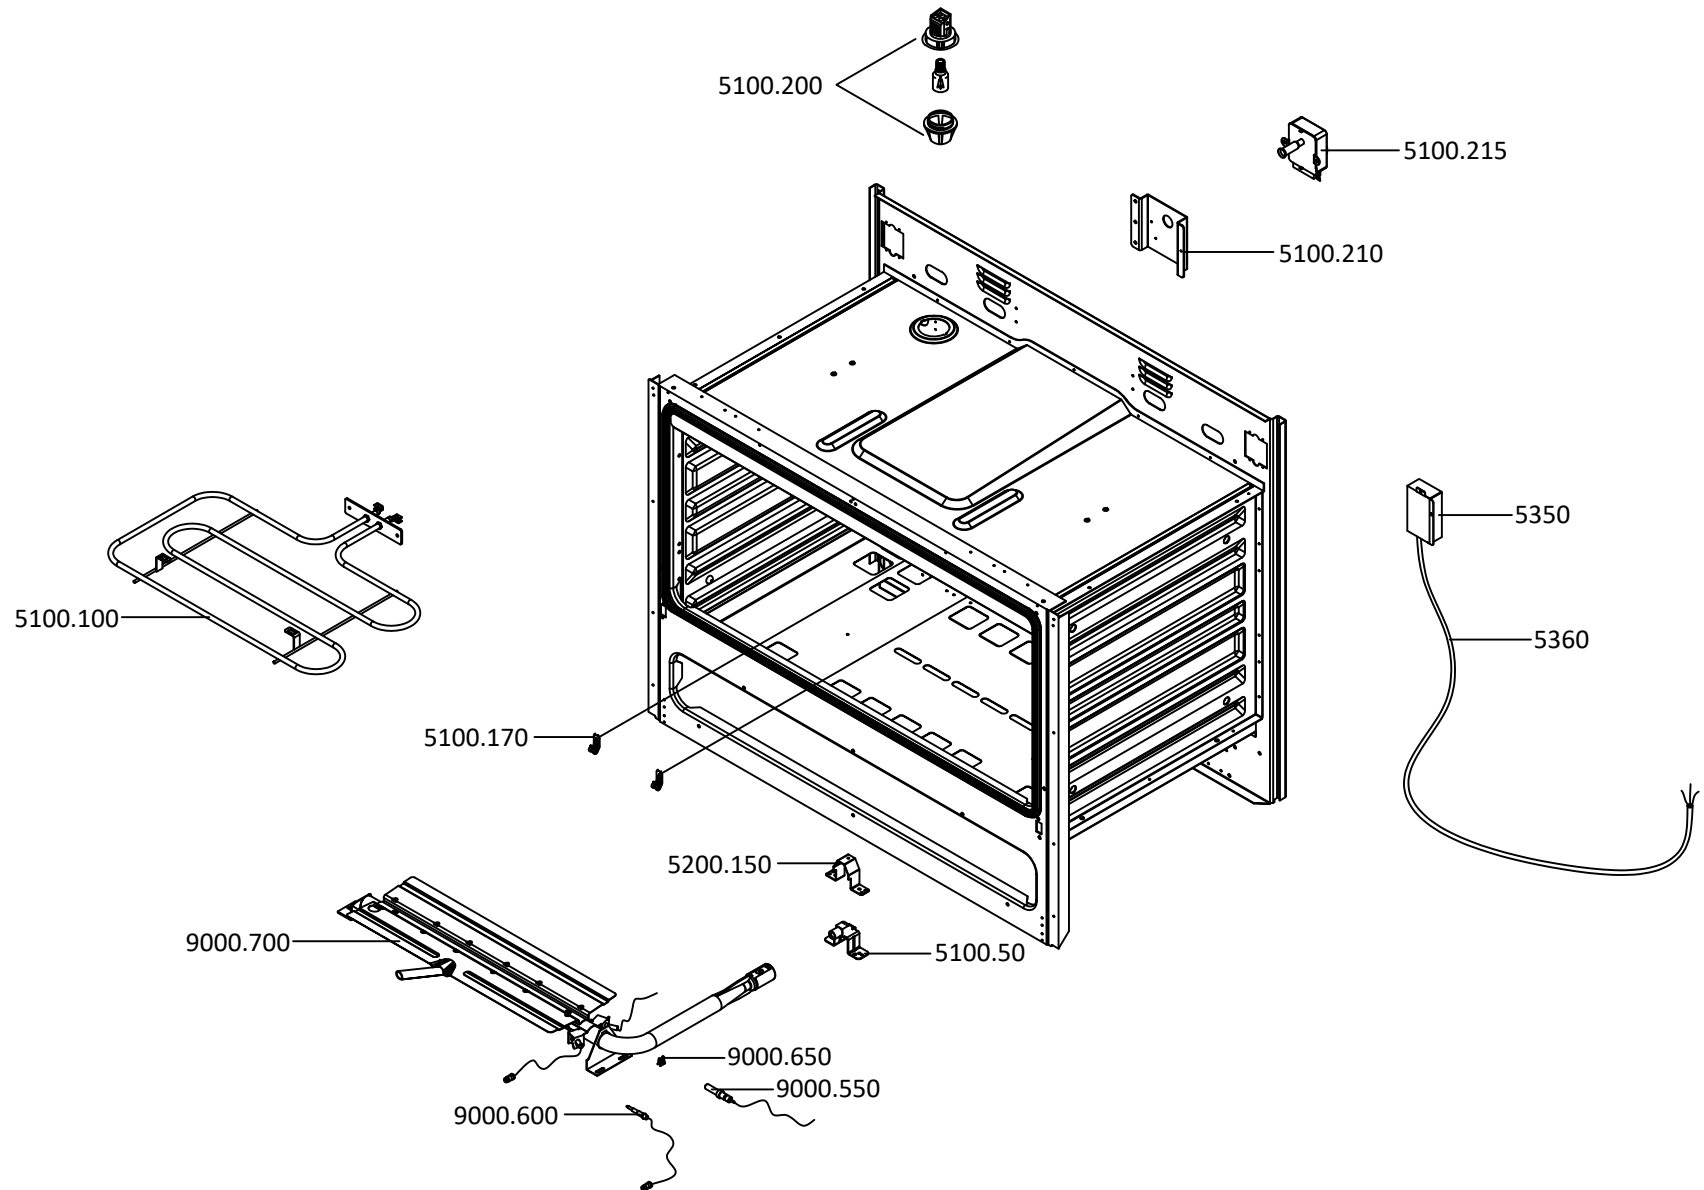

9800575 - Fogão M9558 SP XN NAT Meireles - Cooker model G 9558 ADTV XN Me

LISTA DE PEÇAS MESA - HOB SPARES LIST

EXP000407.8

9800575 - Fogão M9558 SP XN NAT Meireles - Cooker model G 9558 ADTV XN Me

LISTA DE PEÇAS FORNO - OVEN SPARES LIST

EXP000999.2

9800575 - Fogão M9558 SP XN NAT Meireles - Cooker model G 9558 ADTV XN Me

LISTA DE PEÇAS COMPONENTES FORNO - OVEN COMPONENTS SPARES LIST

EXP000989.3

9800575 - Fogão M9558 SP XN NAT Meireles - Cooker model G 9558 ADTV XN Me

LISTA DE PEÇAS PORTA DO FORNO - OVEN DOOR SPARES LIST

EXP000960

9800575 - Fogão M9558 SP XN NAT Meireles - Cooker model G 9558 ADTV XN Me

LISTA DE PEÇAS PORTA DA ESTUFA - STORAGE DOOR SPARES LIST

EXP000808.2