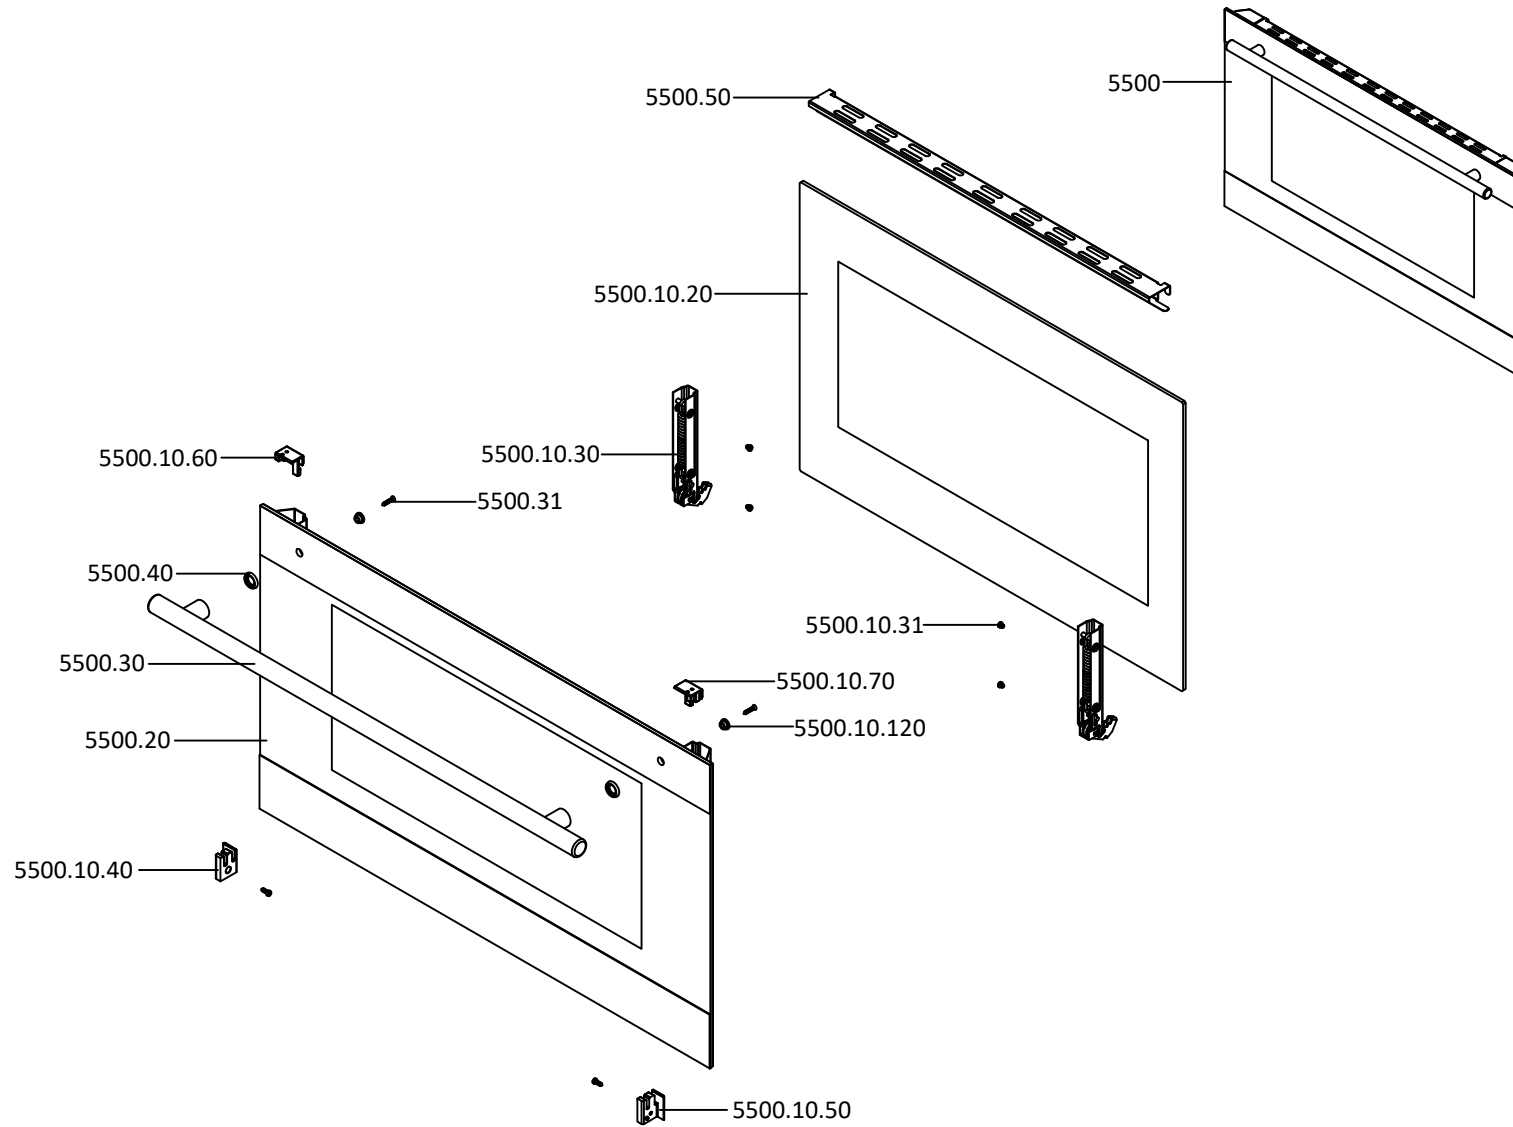

9800575 - Fogão M9558 SP XN NAT Meireles - Cooker model G 9558 ADTV XN Me

LISTA DE PEÇAS PORTA DO FORNO - OVEN DOOR SPARES LIST

EXP000960