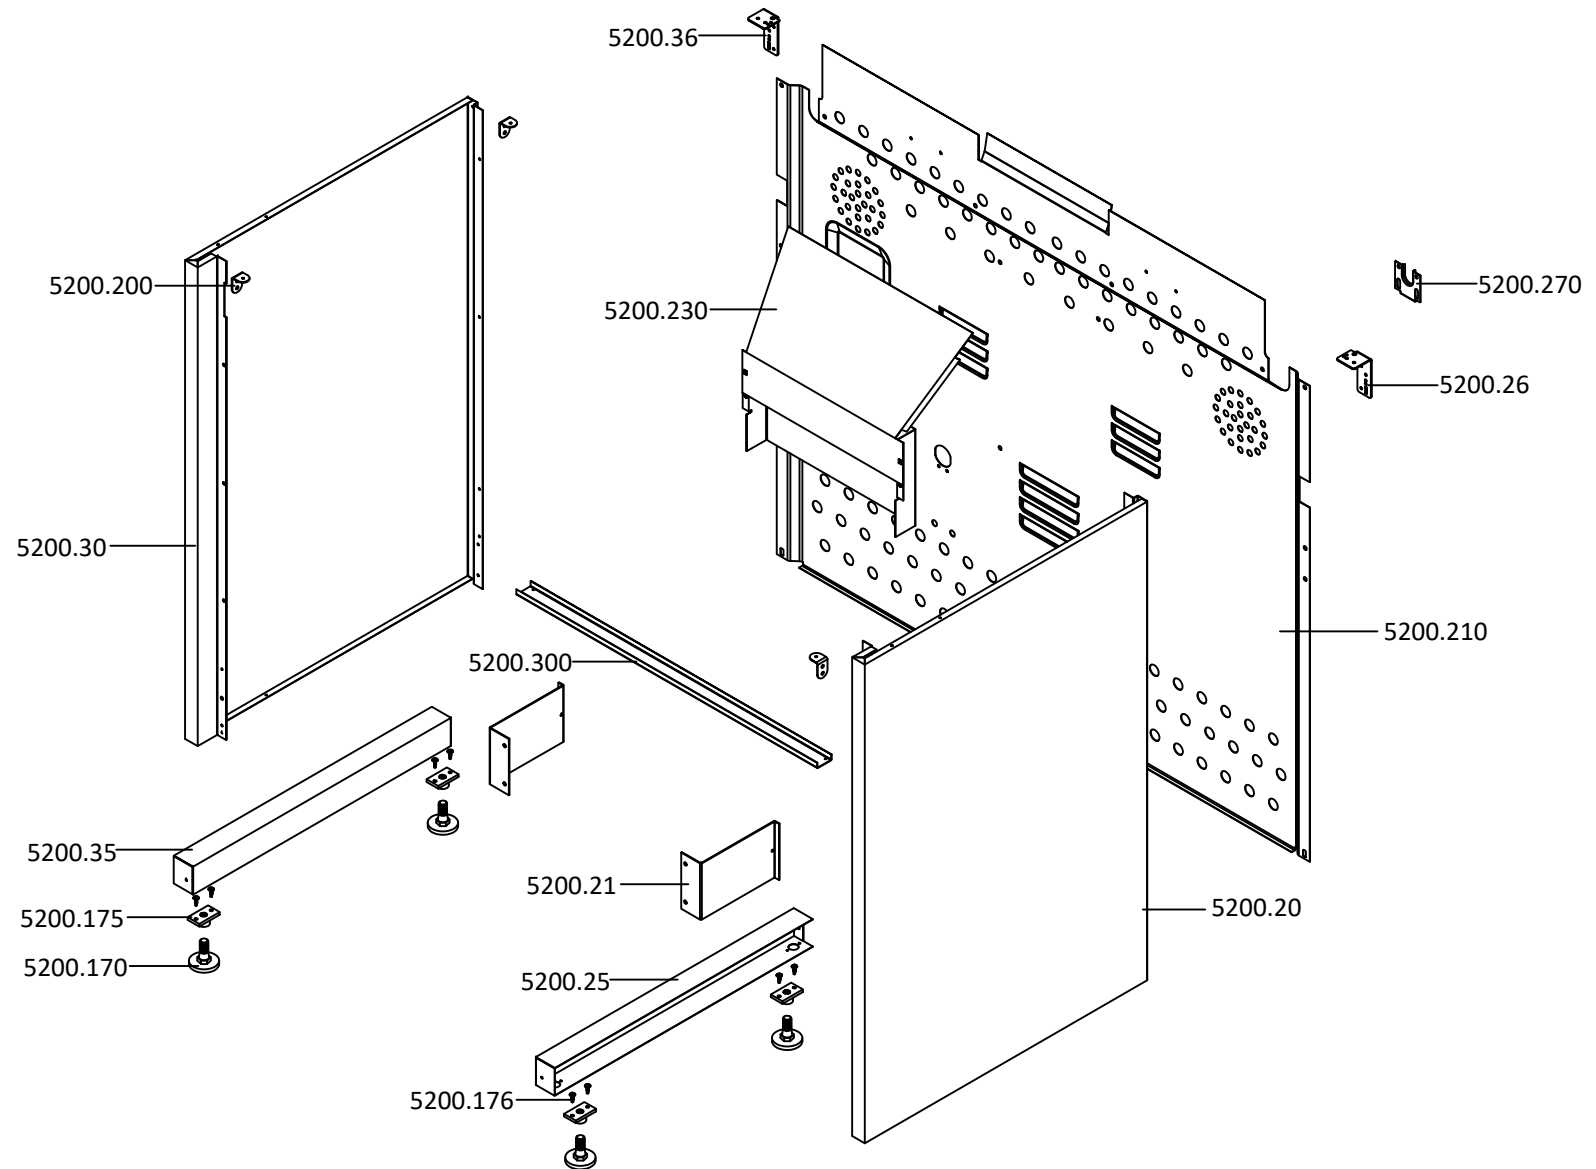

9800575 - Fogão M9558 SP XN NAT Meireles - Cooker model G 9558 ADTV XN Me

LISTA DE PEÇAS ESTRUTURA - STRUCTURE SPARES LIST

EXP000401.5