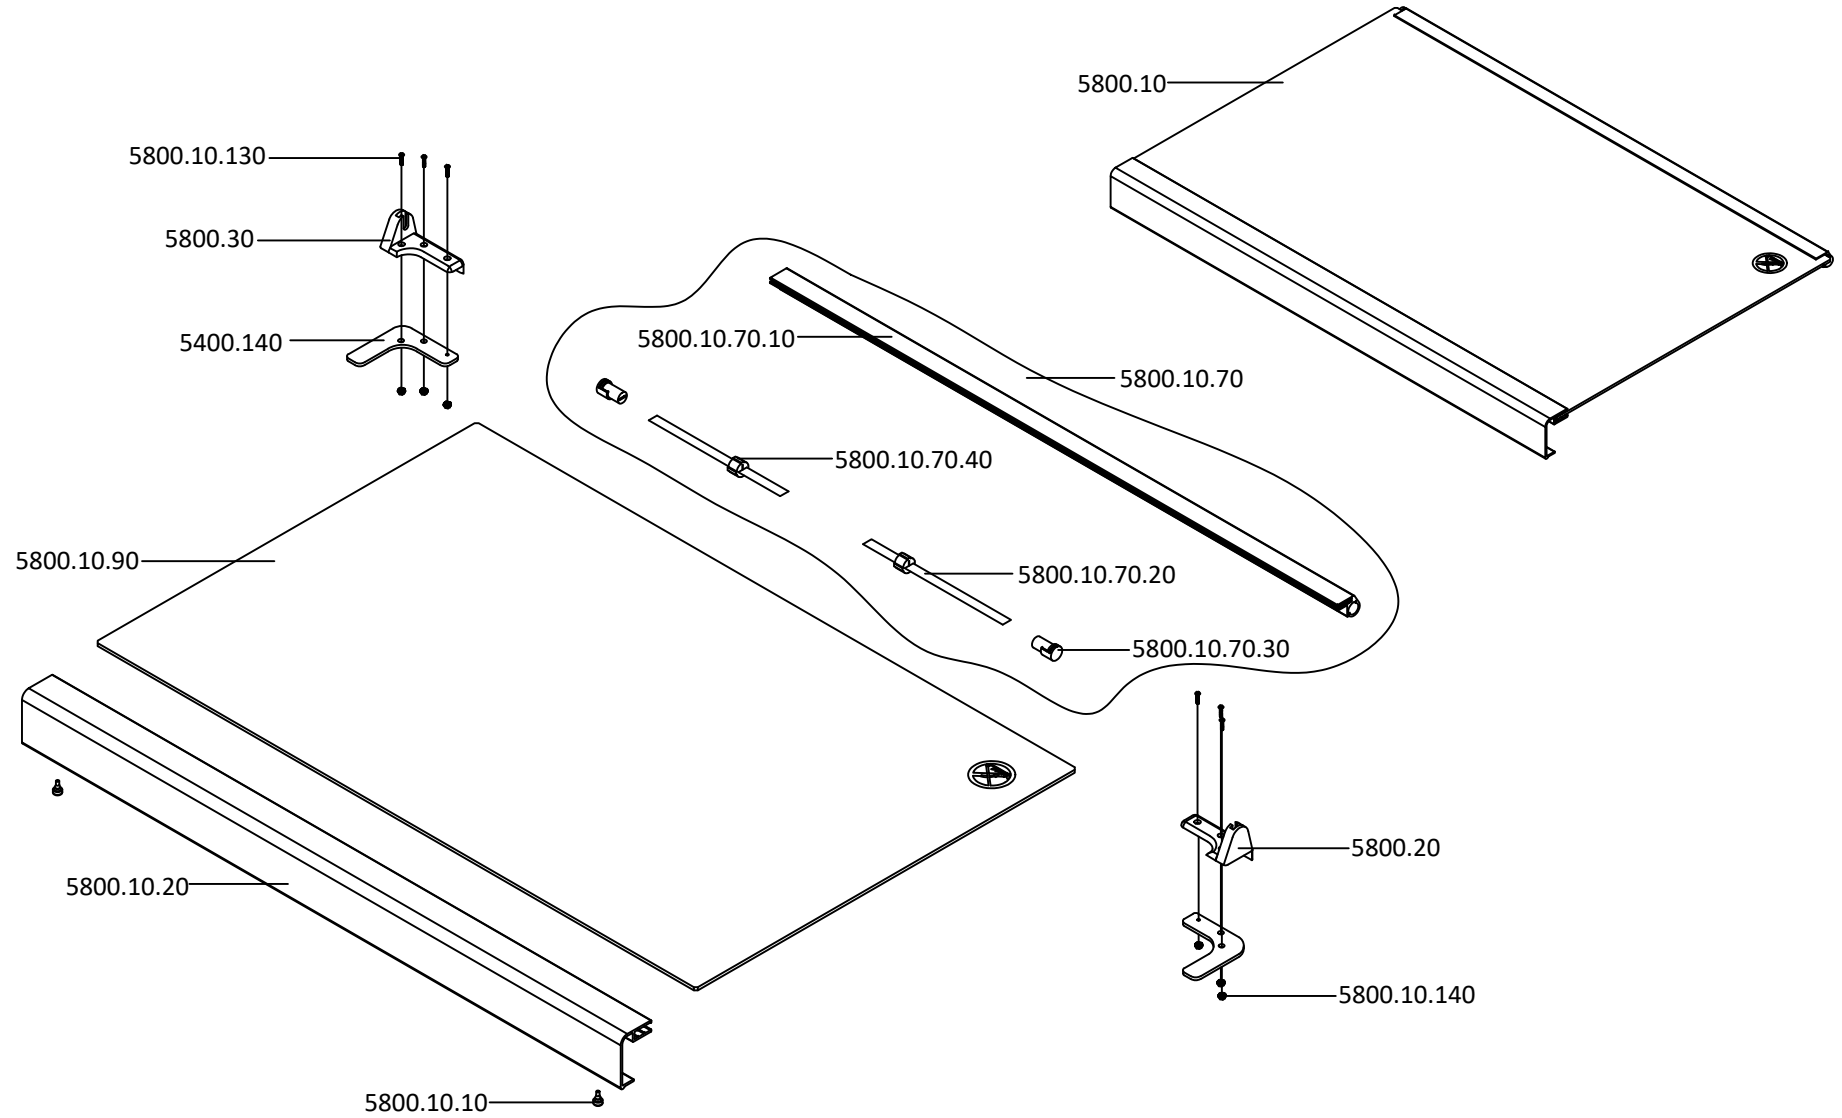

9800575 - Fogão M9558 SP XN NAT Meireles - Cooker model G 9558 ADTV XN Me

LISTA DE PEÇAS TAMPA - COVER SPARES LIST

EXP000405.3