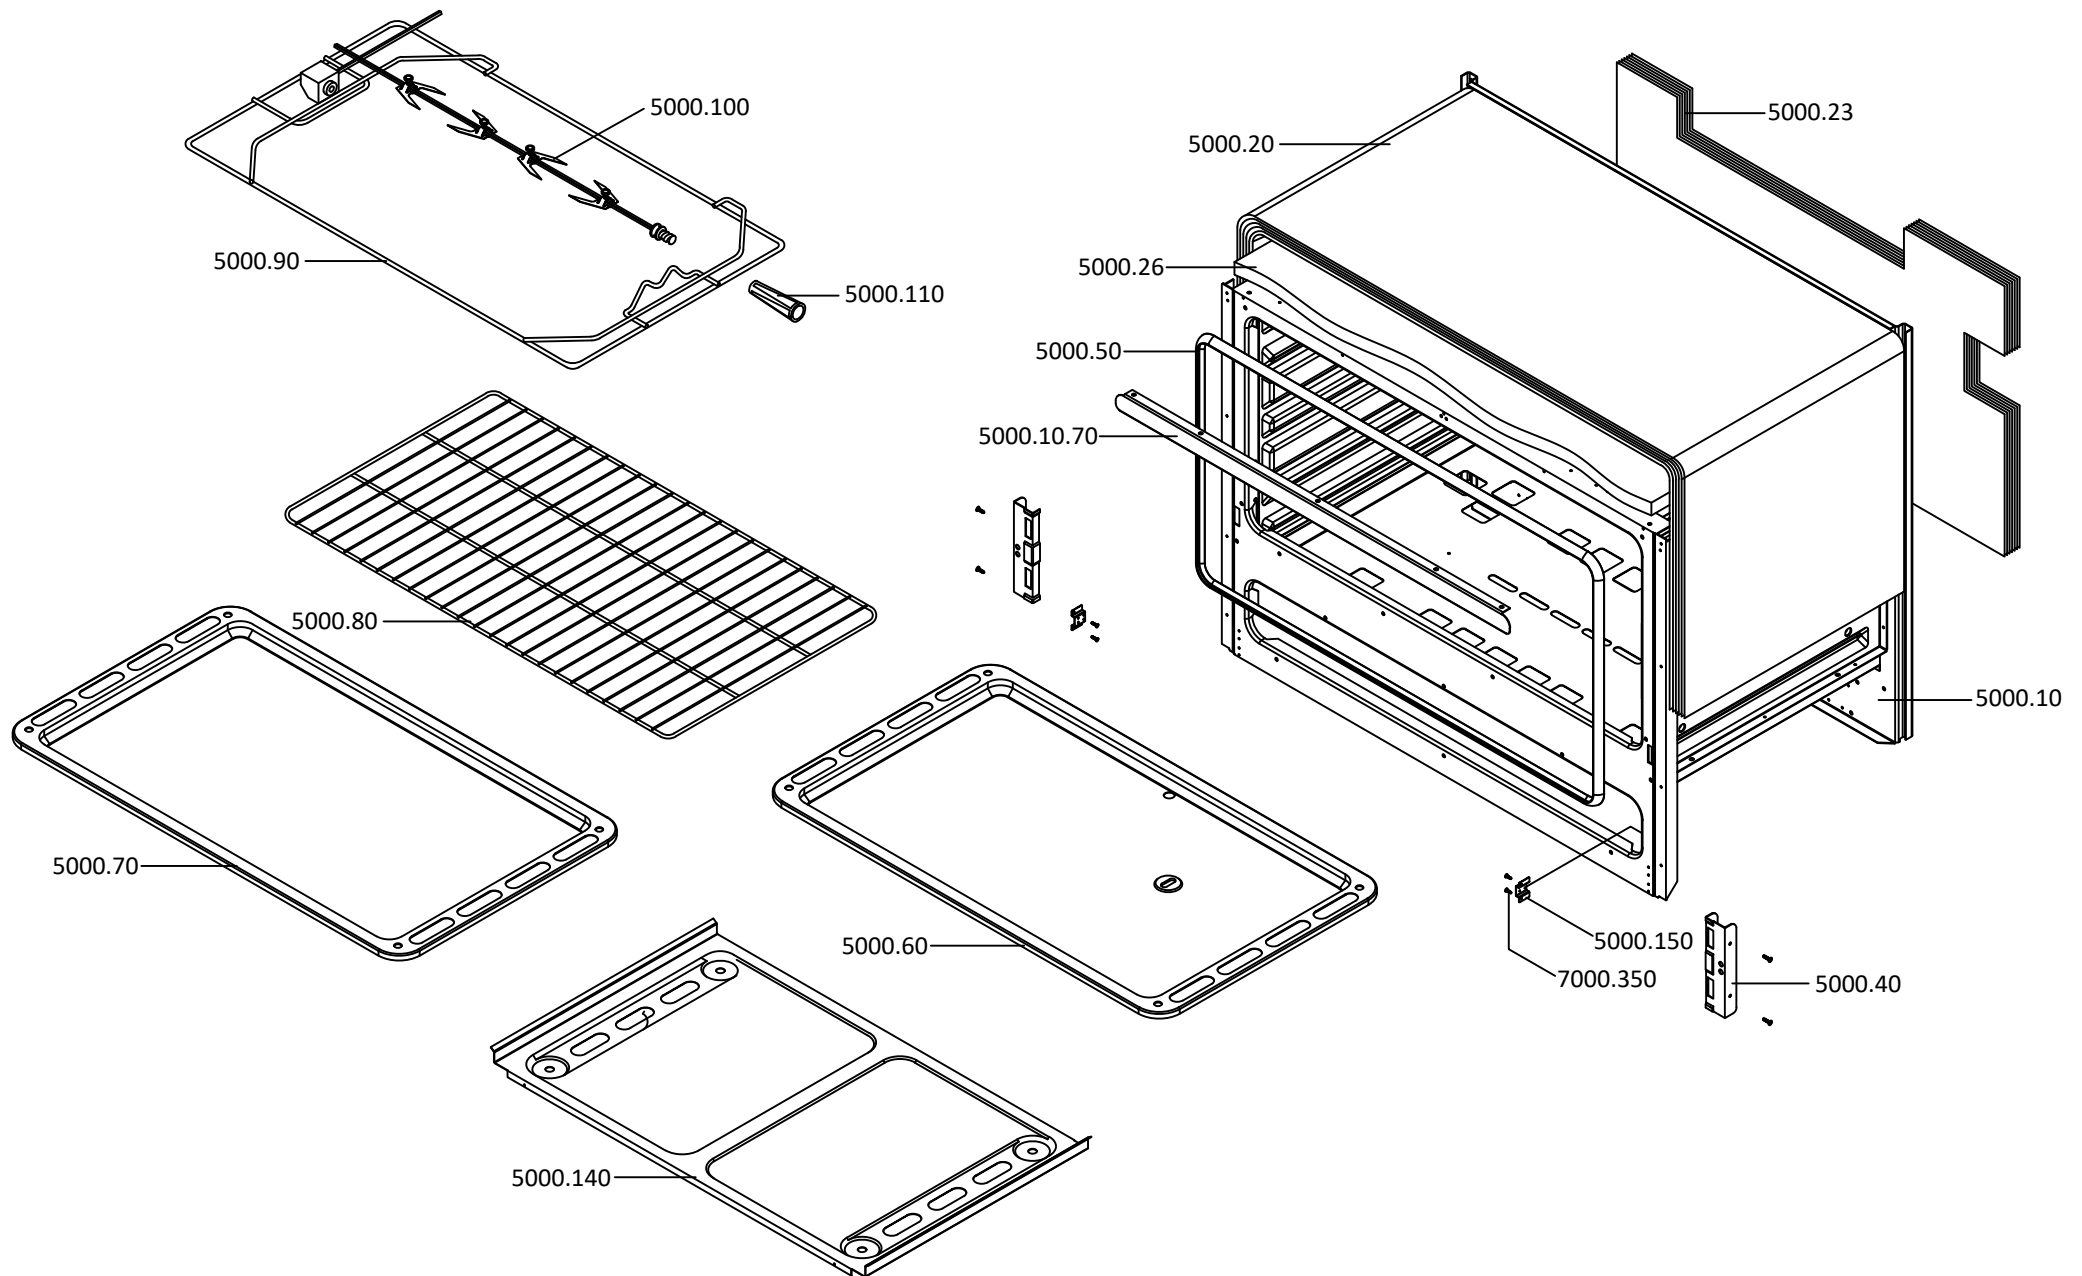

9800575 - Fogão M9558 SP XN NAT Meireles - Cooker model G 9558 ADTV XN Me

LISTA DE PEÇAS MESA - HOB SPARES LIST

EXP000407.8

9800575 - Fogão M9558 SP XN NAT Meireles - Cooker model G 9558 ADTV XN Me

LISTA DE PEÇAS FORNO - OVEN SPARES LIST

EXP000999.2

9800575 - Fogão M9558 SP XN NAT Meireles - Cooker model G 9558 ADTV XN Me

LISTA DE PEÇAS COMPONENTES FORNO - OVEN COMPONENTS SPARES LIST

EXP000989.3

9800575 - Fogão M9558 SP XN NAT Meireles - Cooker model G 9558 ADTV XN Me

LISTA DE PEÇAS PORTA DO FORNO - OVEN DOOR SPARES LIST

EXP000960

9800575 - Fogão M9558 SP XN NAT Meireles - Cooker model G 9558 ADTV XN Me

LISTA DE PEÇAS PORTA DA ESTUFA - STORAGE DOOR SPARES LIST

EXP000808.2