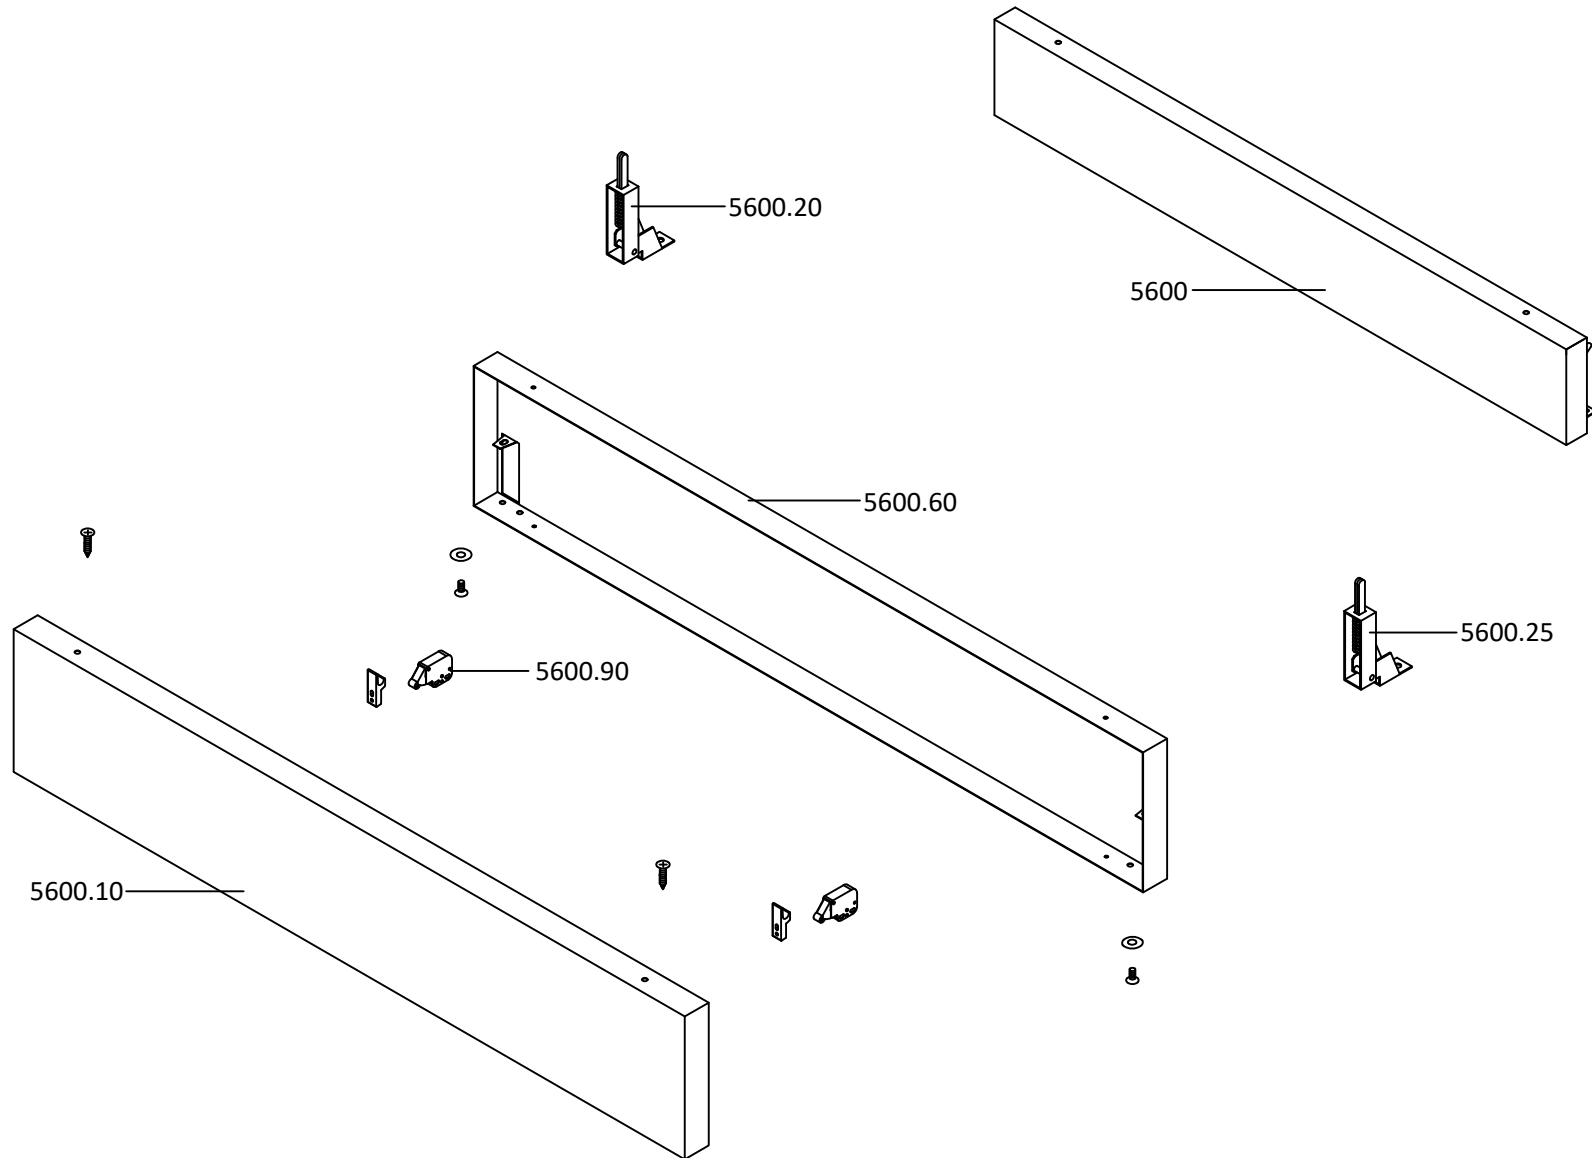

LISTA DE PEÇAS PORTA DO FORNO - OVEN DOOR SPARES LIST

EXP000960

9800575 - Fogão M9558 SP XN NAT Meireles - Cooker model G 9558 ADTV XN Me

LISTA DE PEÇAS PORTA DA ESTUFA - STORAGE DOOR SPARES LIST

EXP000808.2