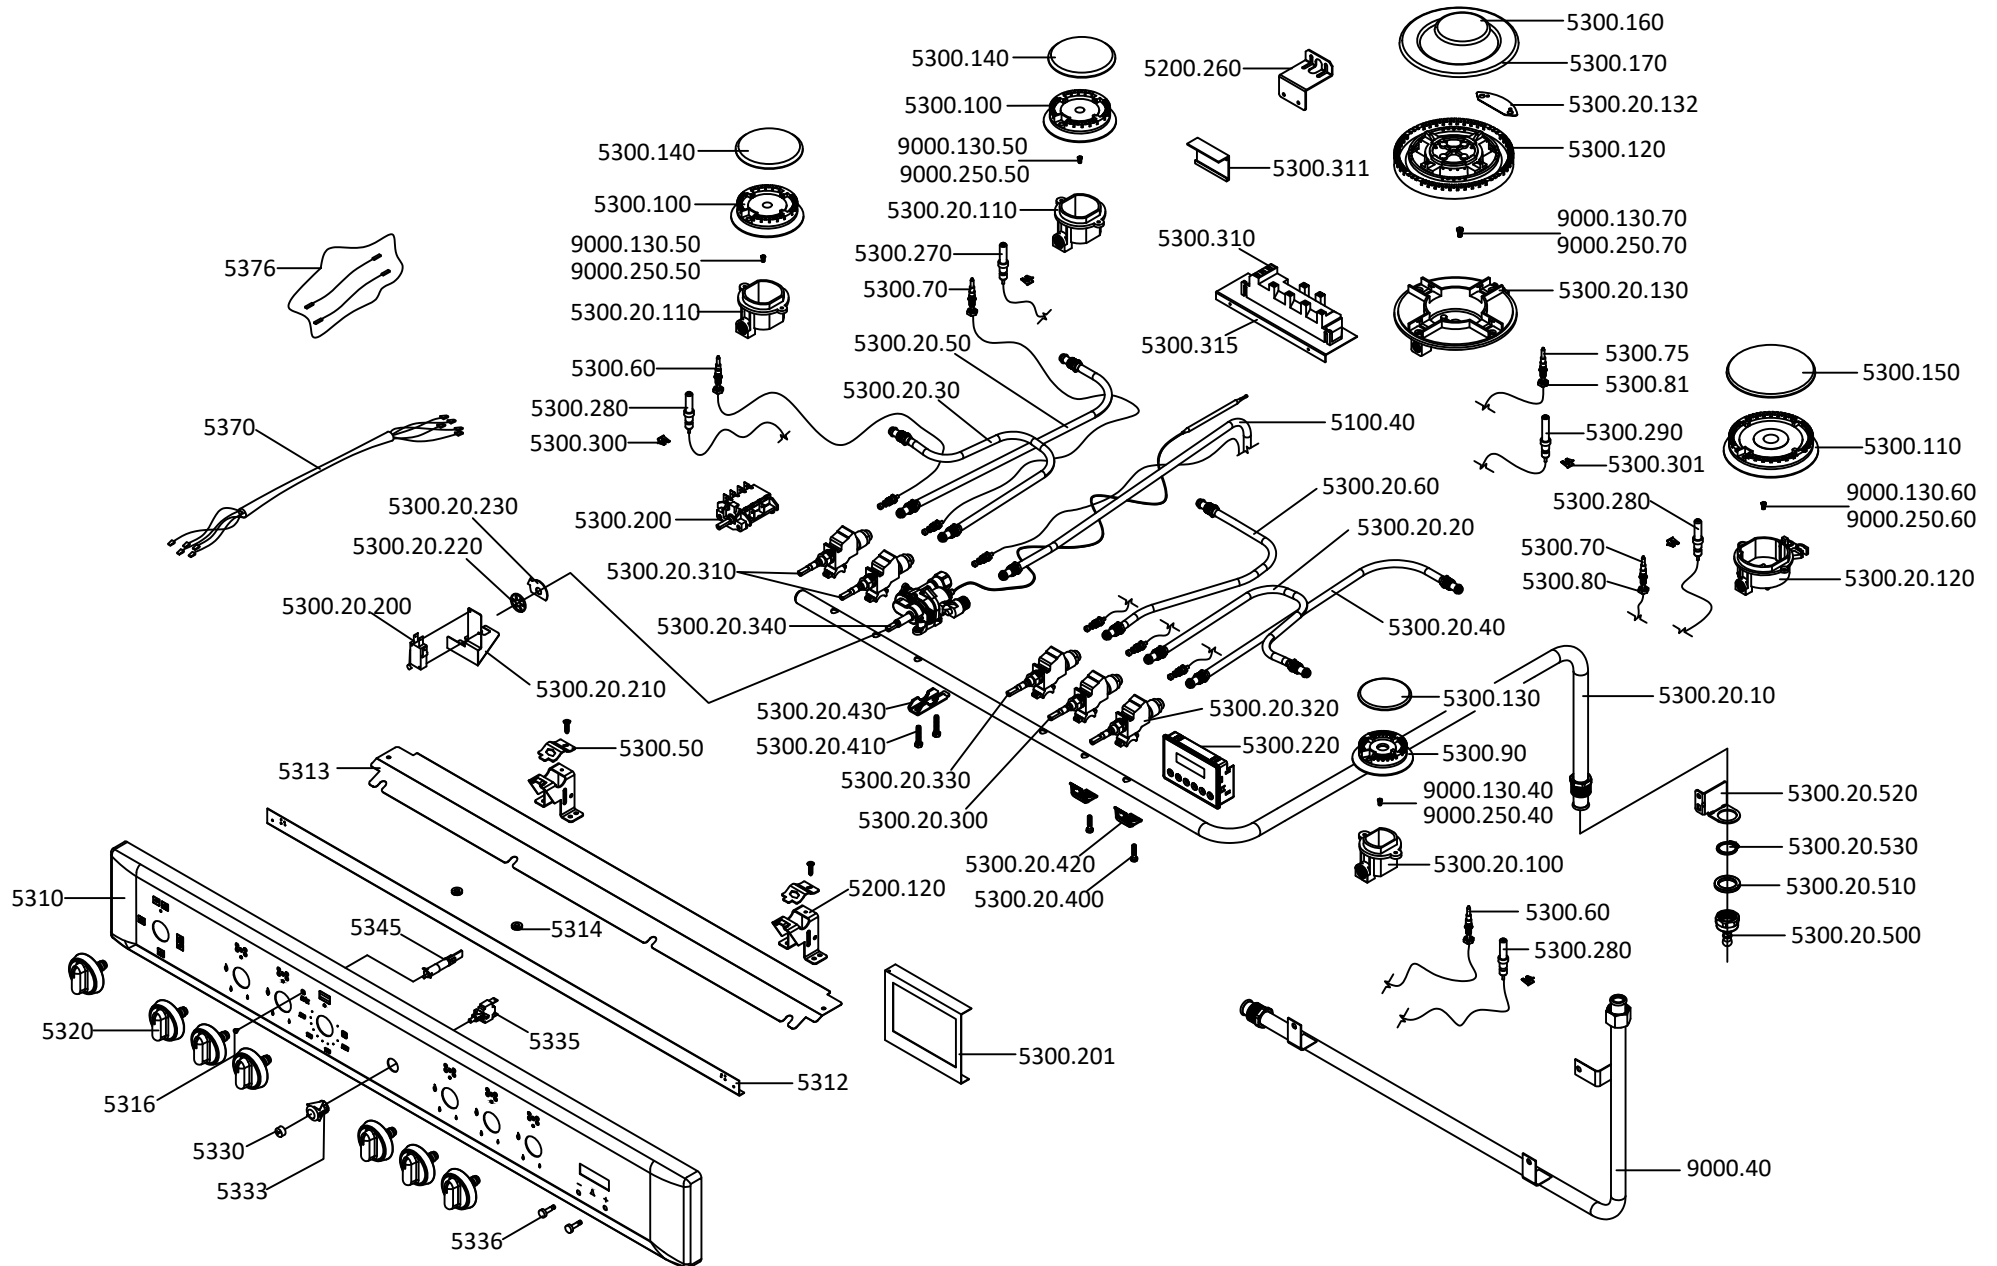

9800440 - Fogão M9558 ADTVXN Meireles - Fogão M9558 ADTVXN Meireles

LISTA DE PEÇAS QUEIMA - BURNER SPARES LIST

EXP000363c

9800440 - Fogão M9558 ADTVXN Meireles - Fogão M9558 ADTVXN Meireles

LISTA DE PEÇAS MESA - HOB SPARES LIST

EXP000173.5

9800440 - Fogão M9558 ADTVXN Meireles - Fogão M9558 ADTVXN Meireles

LISTA DE PEÇAS FORNO - OVEN SPARES LIST

EXP000999.2

9800440 - Fogão M9558 ADTVXN Meireles - Fogão M9558 ADTVXN Meireles

LISTA DE PEÇAS COMPONENTES FORNO - OVEN COMPONENTS SPARES LIST

EXP000989.3

9800440 - Fogão M9558 ADTVXN Meireles - Fogão M9558 ADTVXN Meireles

LISTA DE PEÇAS PORTA FORNO - OVEN DOOR SPARES LIST

EXP000099b

9800440 - Fogão M9558 ADTVXN Meireles - Fogão M9558 ADTVXN Meireles

LISTA DE PEÇAS PORTA DA ESTUFA - STORAGE DOOR SPARES LIST

EXP000404b

9800440 - Fogão M9558 ADTVXN Meireles - Fogão M9558 ADTVXN Meireles

LISTA DE PEÇAS ESTRUTURA - STRUCTURE SPARES LIST

EXP000101.7

9800440 - Fogão M9558 ADTVXN Meireles - Fogão M9558 ADTVXN Meireles