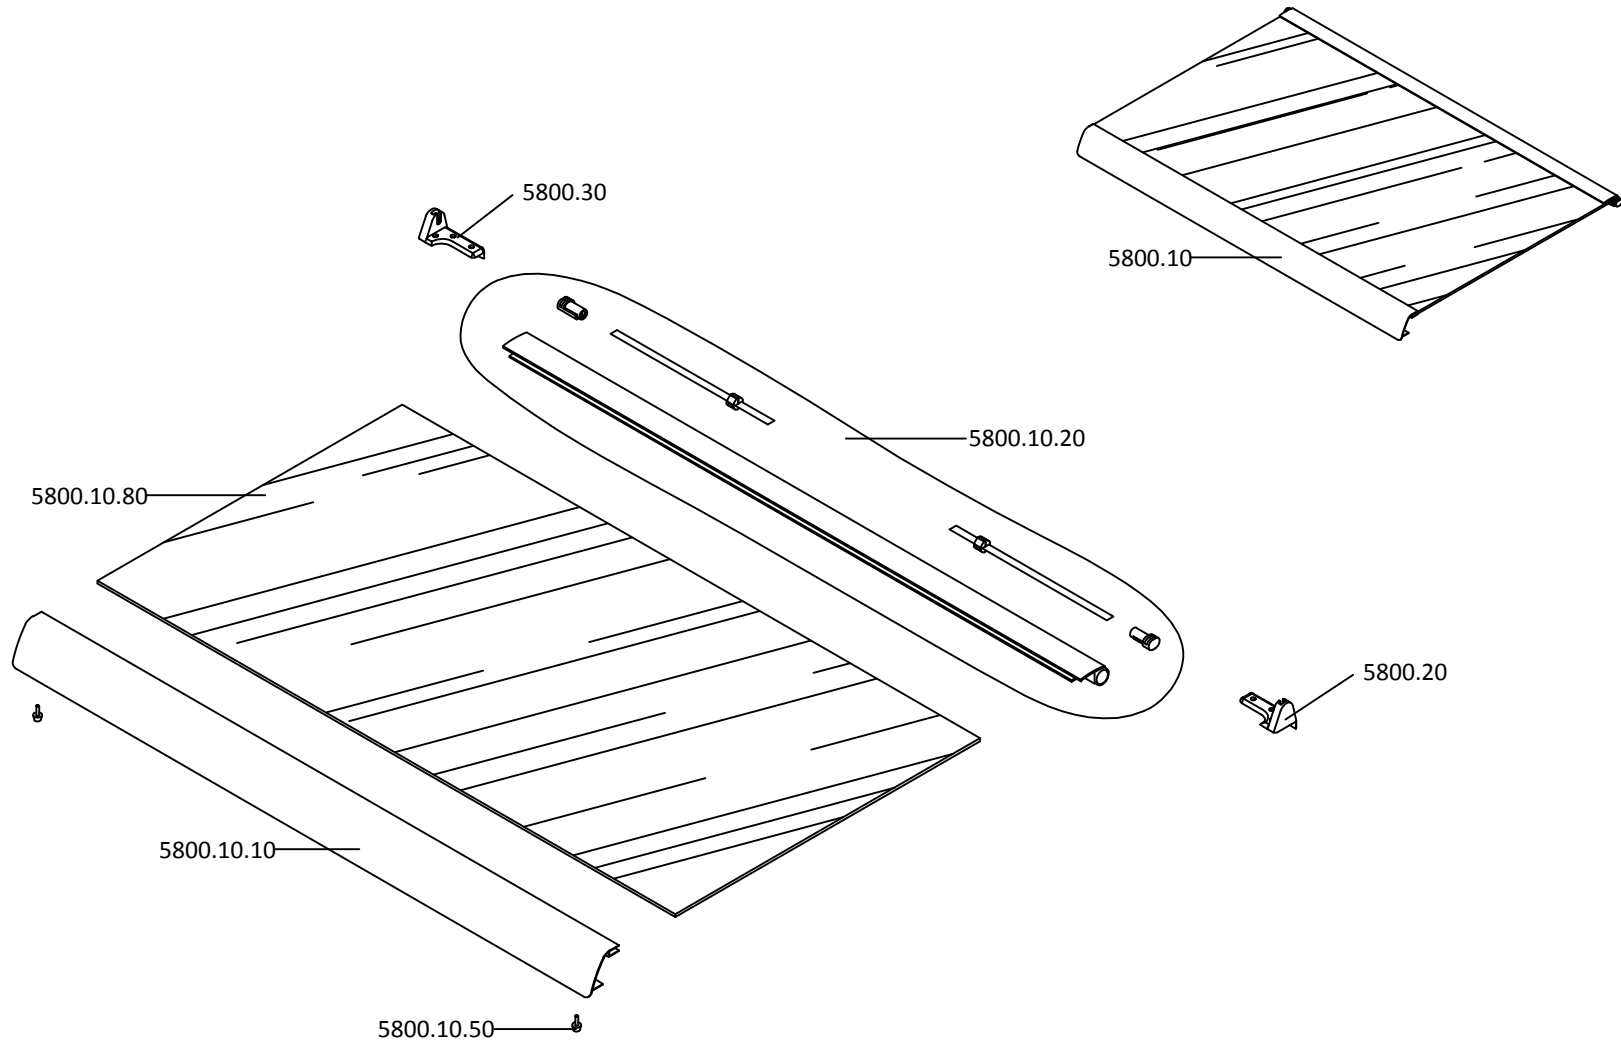

LISTA DE PEÇAS ESTRUTURA - STRUCTURE SPARES LIST

EXP000101.7

9800657 - Fogão M9558 ADTVXN Nardi AI - Cooker model M 9558 ADTVXN Nar

LISTA DE PEÇAS TAMPA - COVER SPARES LIST

EXP000102a

9800657 - Fogão M9558 ADTVXN Nardi AI - Cooker model M 9558 ADTVXN Nar

LISTA DE PEÇAS EMBALAGEM - PACKAGE SPARES LIST

EXP000114c