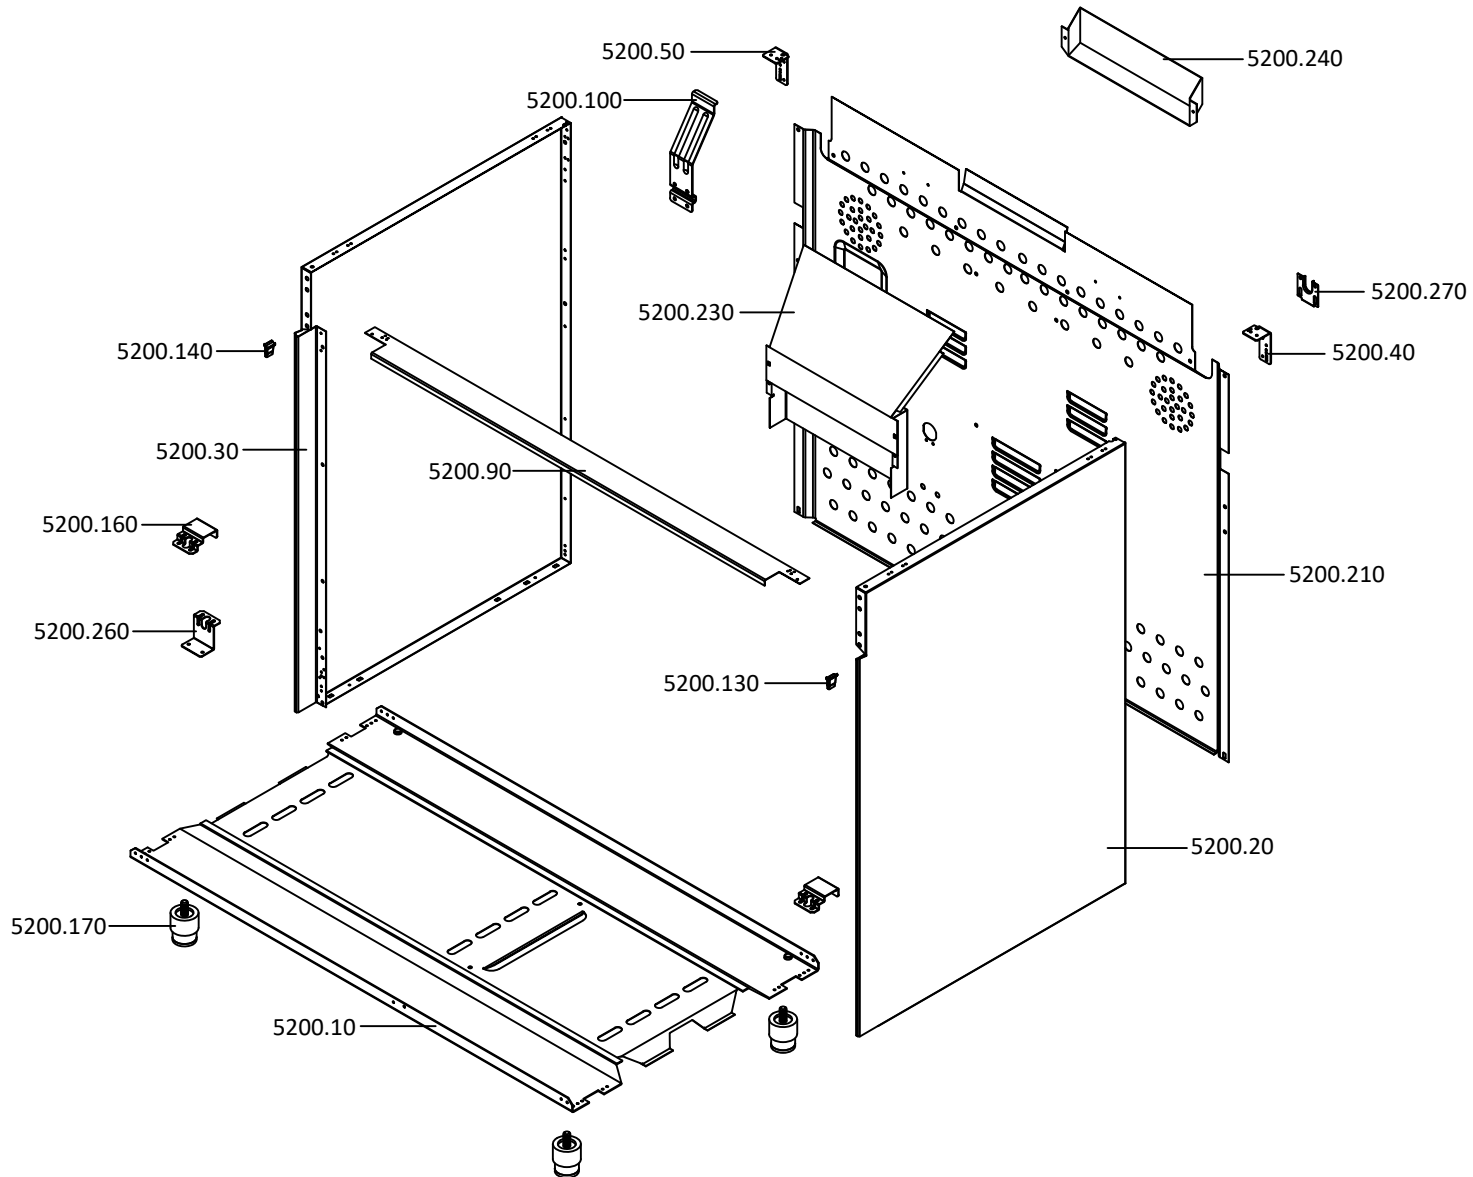

9800657 - Fogão M9558 ADTVXN Nardi AI - Cooker model M 9558 ADTVXN Nar

LISTA DE PEÇAS ESTRUTURA - STRUCTURE SPARES LIST

EXP000101.7