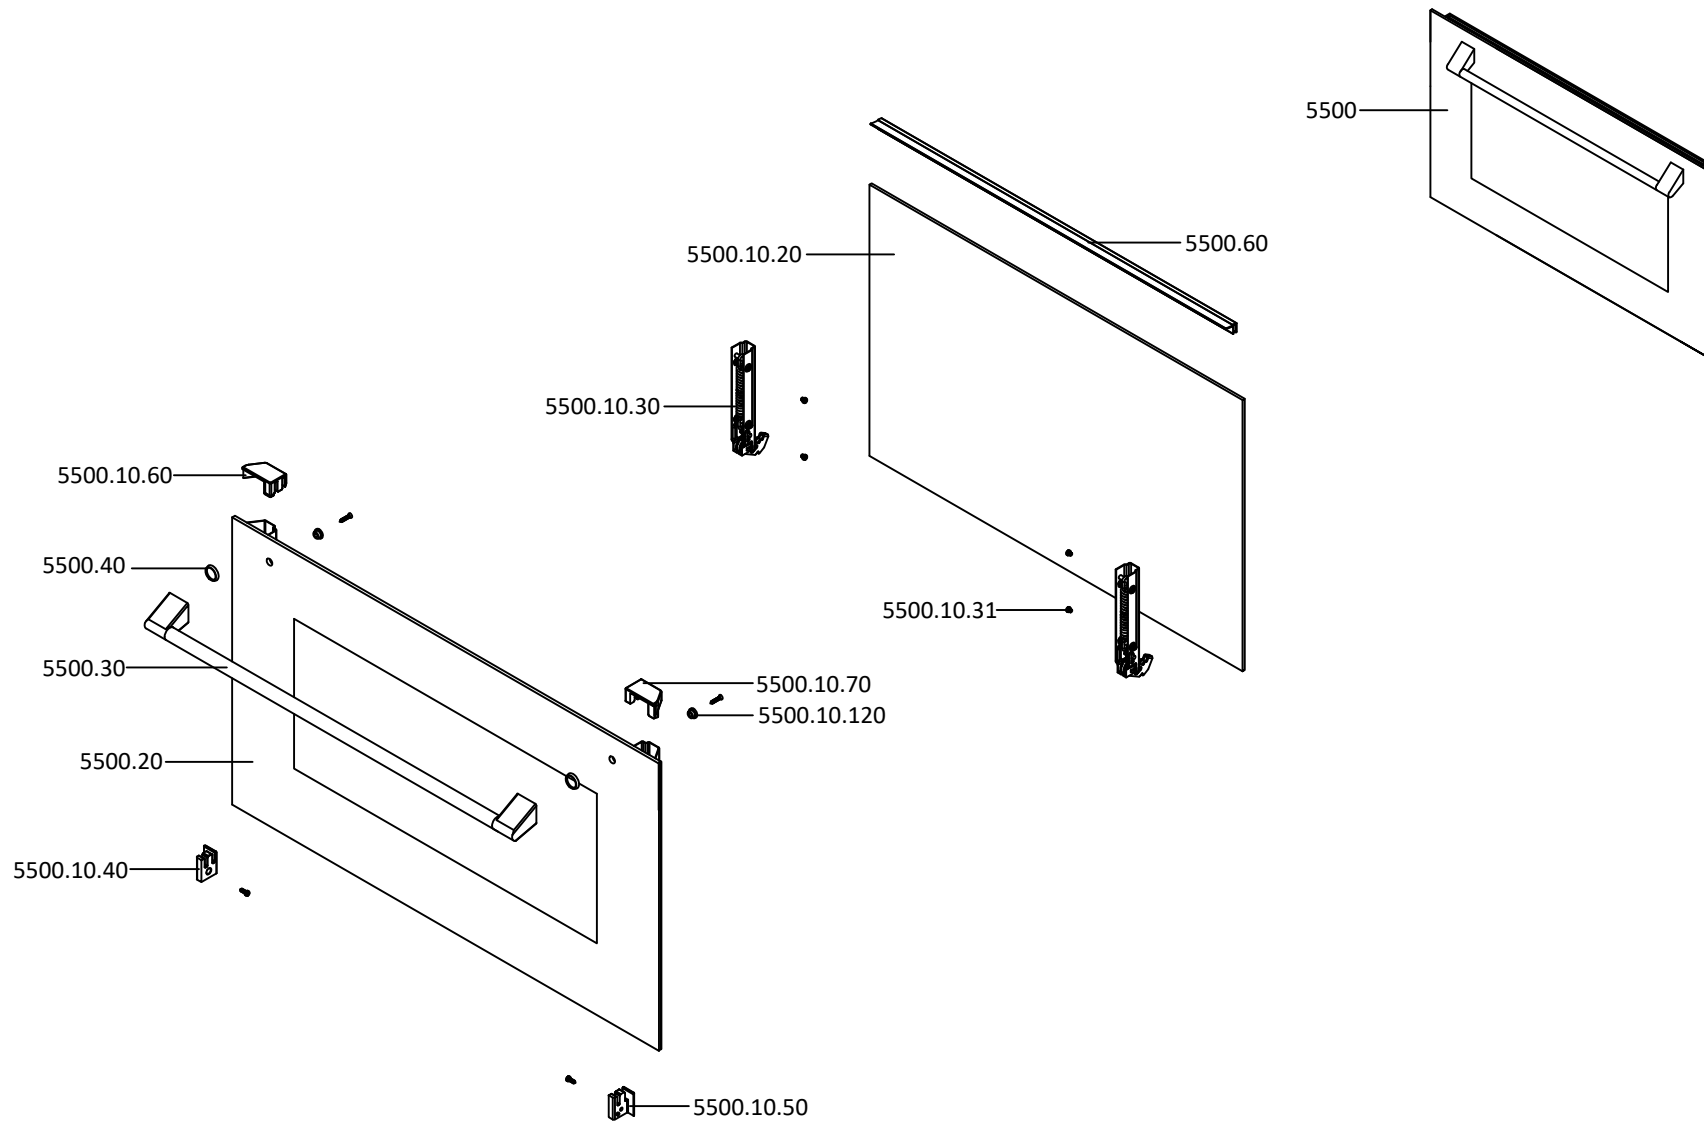

LISTA DE PEÇAS PORTA FORNO - OVEN DOOR SPARES LIST

EXP000099b

9800657 - Fogão M9558 ADTVXN Nardi AI - Cooker model M 9558 ADTVXN Nar

LISTA DE PEÇAS PORTA DA ESTUFA - STORAGE DOOR SPARES LIST

EXP000404b

9800657 - Fogão M9558 ADTVXN Nardi AI - Cooker model M 9558 ADTVXN Nar