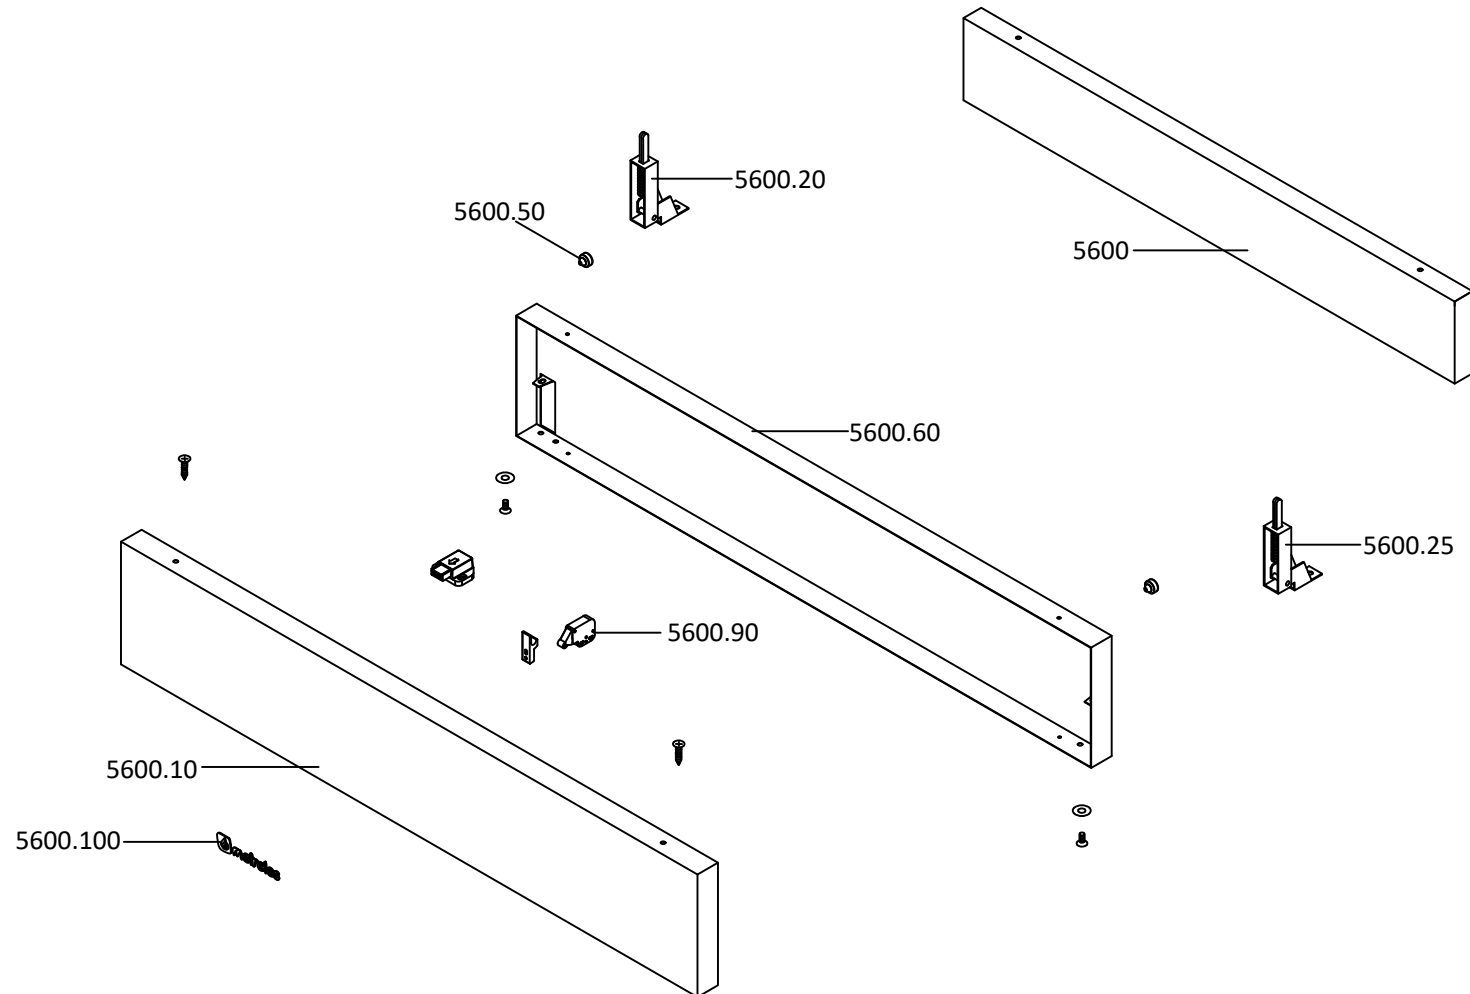

LISTA DE PEÇAS PORTA FORNO - OVEN DOOR SPARES LIST

EXP000099b

9800657 - Fogão M9558 ADTVXN Nardi AI - Cooker model M 9558 ADTVXN Nar

LISTA DE PEÇAS PORTA DA ESTUFA - STORAGE DOOR SPARES LIST

EXP000404b

9800657 - Fogão M9558 ADTVXN Nardi AI - Cooker model M 9558 ADTVXN Nar