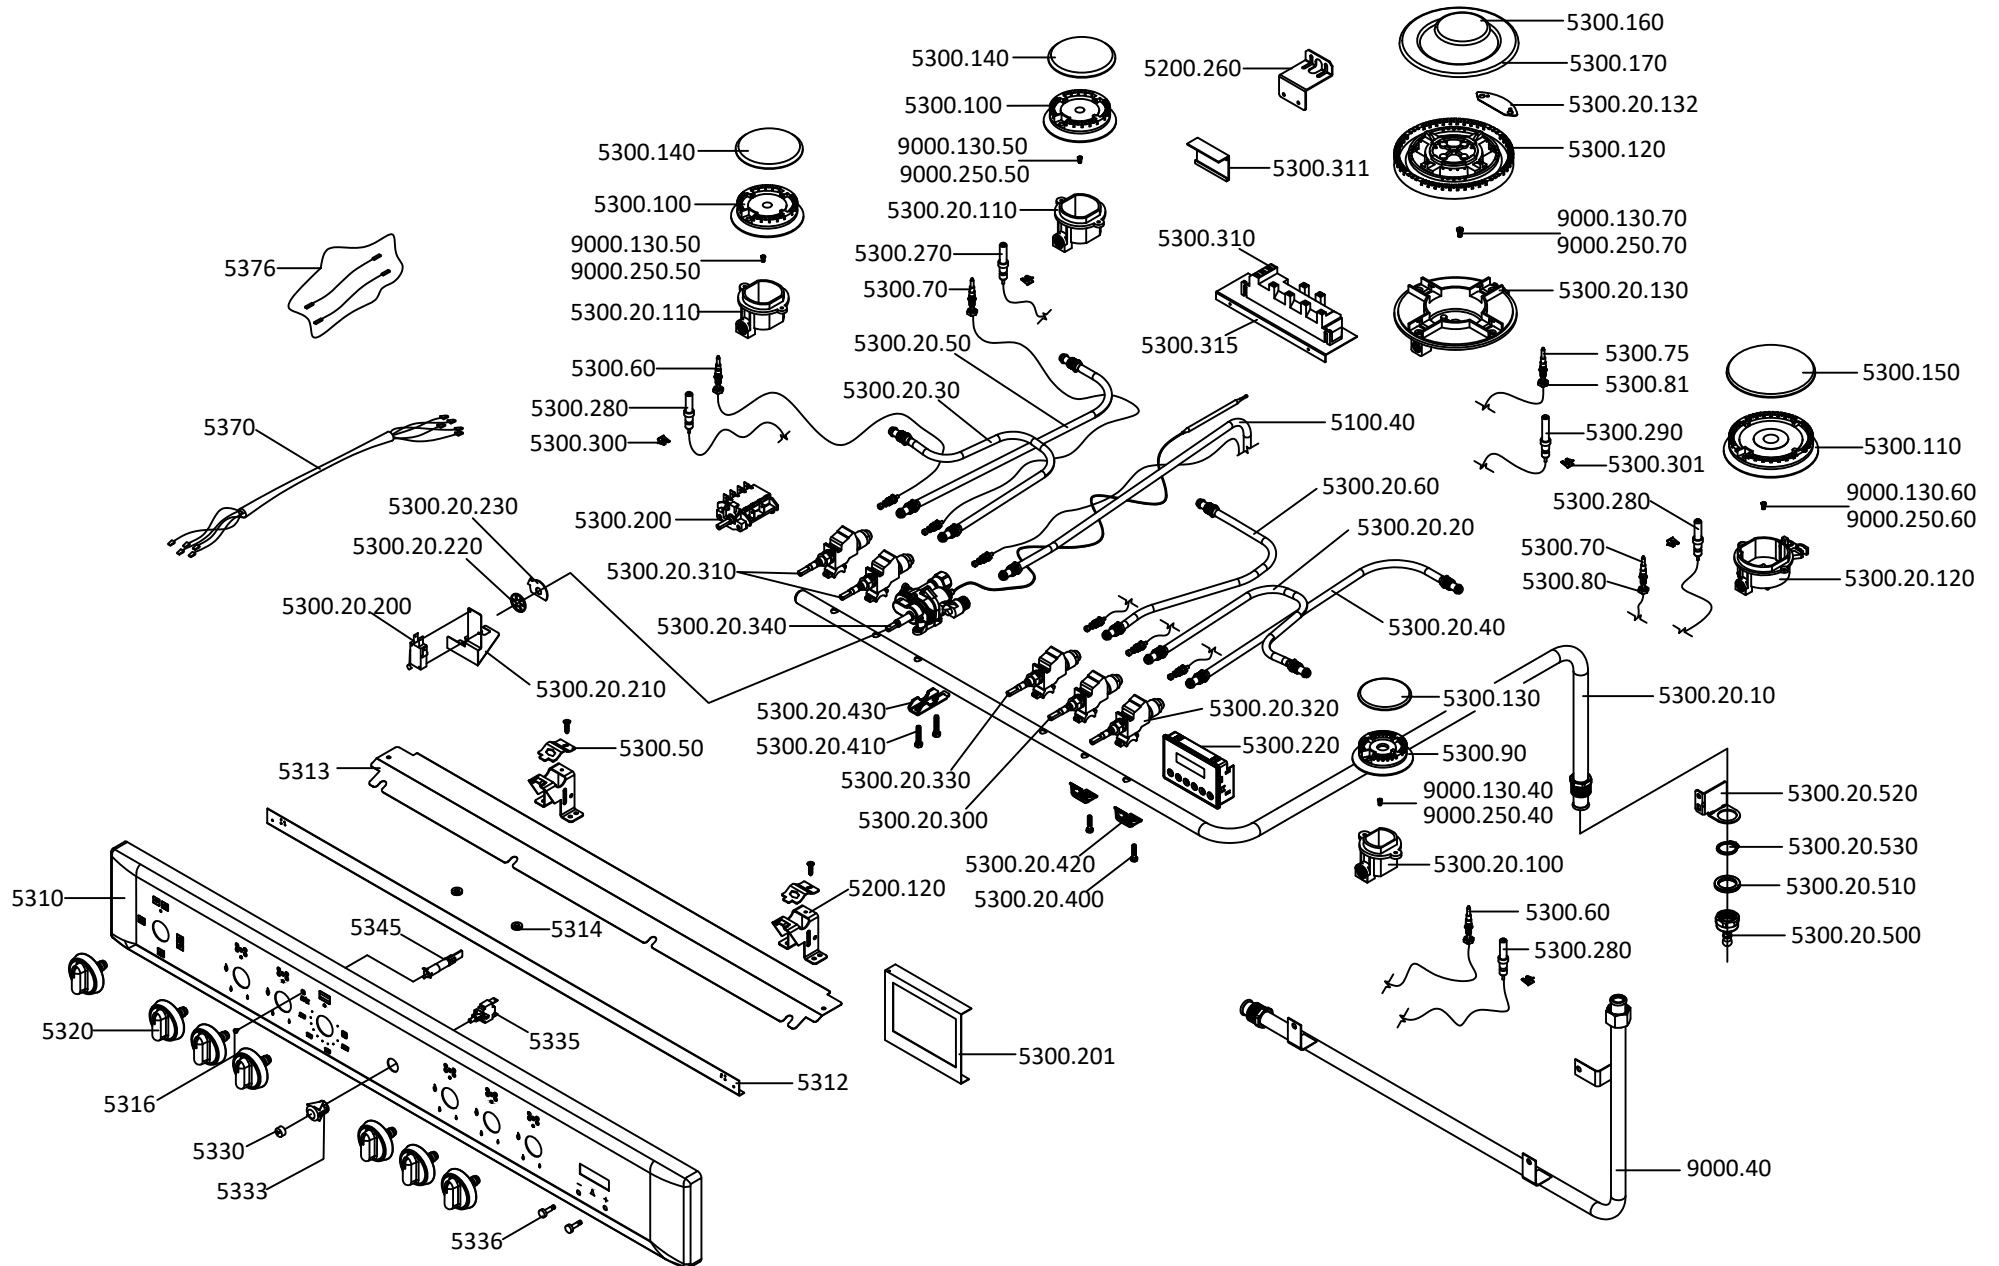

# 9800276 - Fogão M9558 ADTVW Meireles\*\* - Fogão M9558 ADTVW Meireles\*\*

LISTA DE PEÇAS QUEIMA - BURNER SPARES LIST

EXP000363c

# 9800276 - Fogão M9558 ADTVW Meireles\*\* - Fogão M9558 ADTVW Meireles\*\*

LISTA DE PEÇAS MESA - HOB SPARES LIST

EXP000173.5

# 9800276 - Fogão M9558 ADTVW Meireles\*\* - Fogão M9558 ADTVW Meireles\*\*

LISTA DE PEÇAS FORNO - OVEN SPARES LIST

EXP000999.2

# 9800276 - Fogão M9558 ADTVW Meireles\*\* - Fogão M9558 ADTVW Meireles\*\*

LISTA DE PEÇAS COMPONENTES FORNO - OVEN COMPONENTS SPARES LIST

EXP000989.2