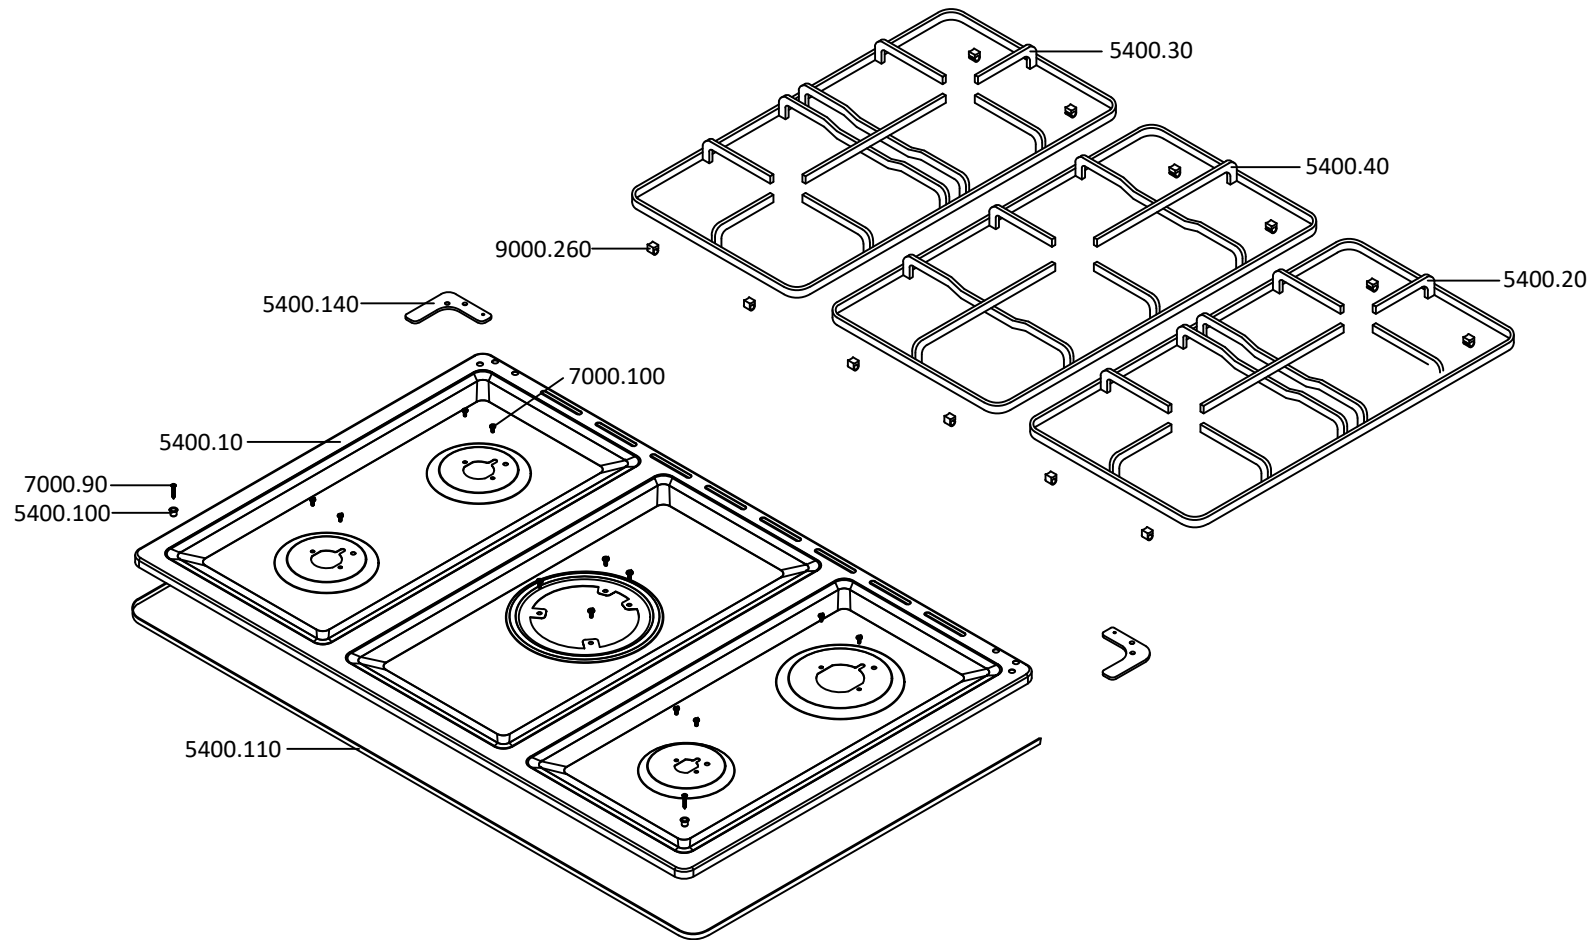

9800276 - Fogão M9558 ADTVW Meireles** - Fogão M9558 ADTVW Meireles**

LISTA DE PEÇAS MESA - HOB SPARES LIST

EXP000173.5