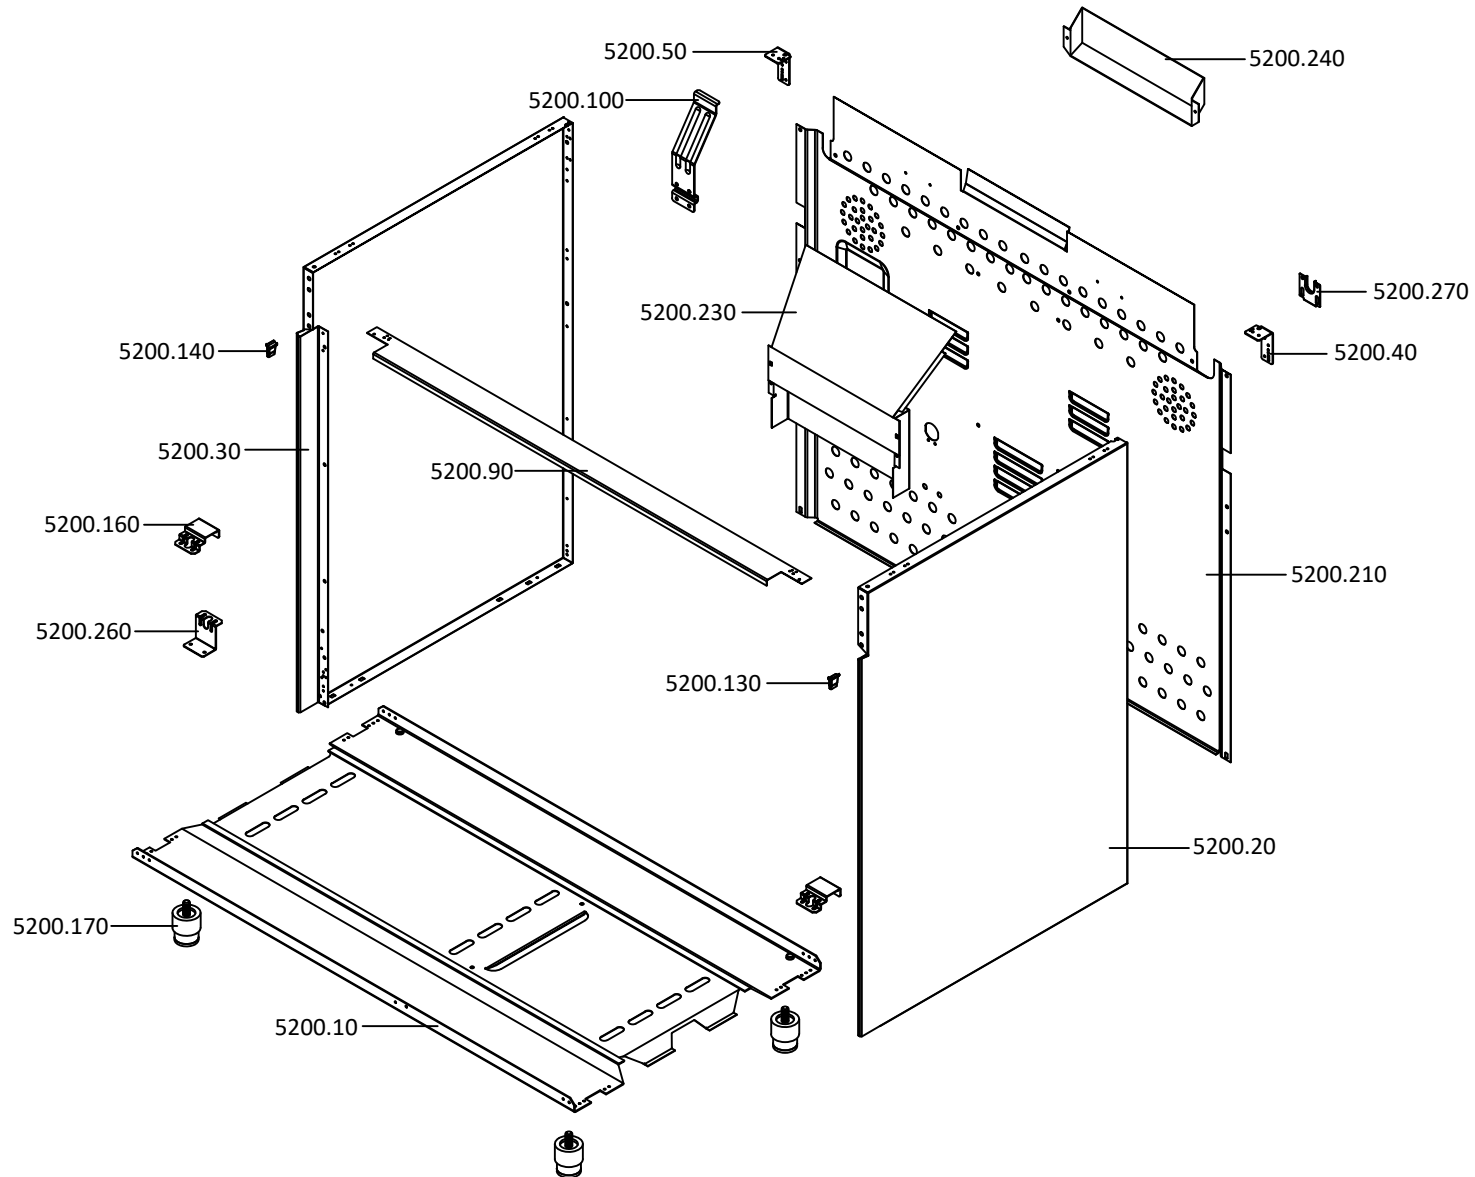

9800276 - Fogão M9558 ADTVW Meireles** - Fogão M9558 ADTVW Meireles**

LISTA DE PEÇAS ESTRUTURA - STRUCTURE SPARES LIST

EXP000101.7