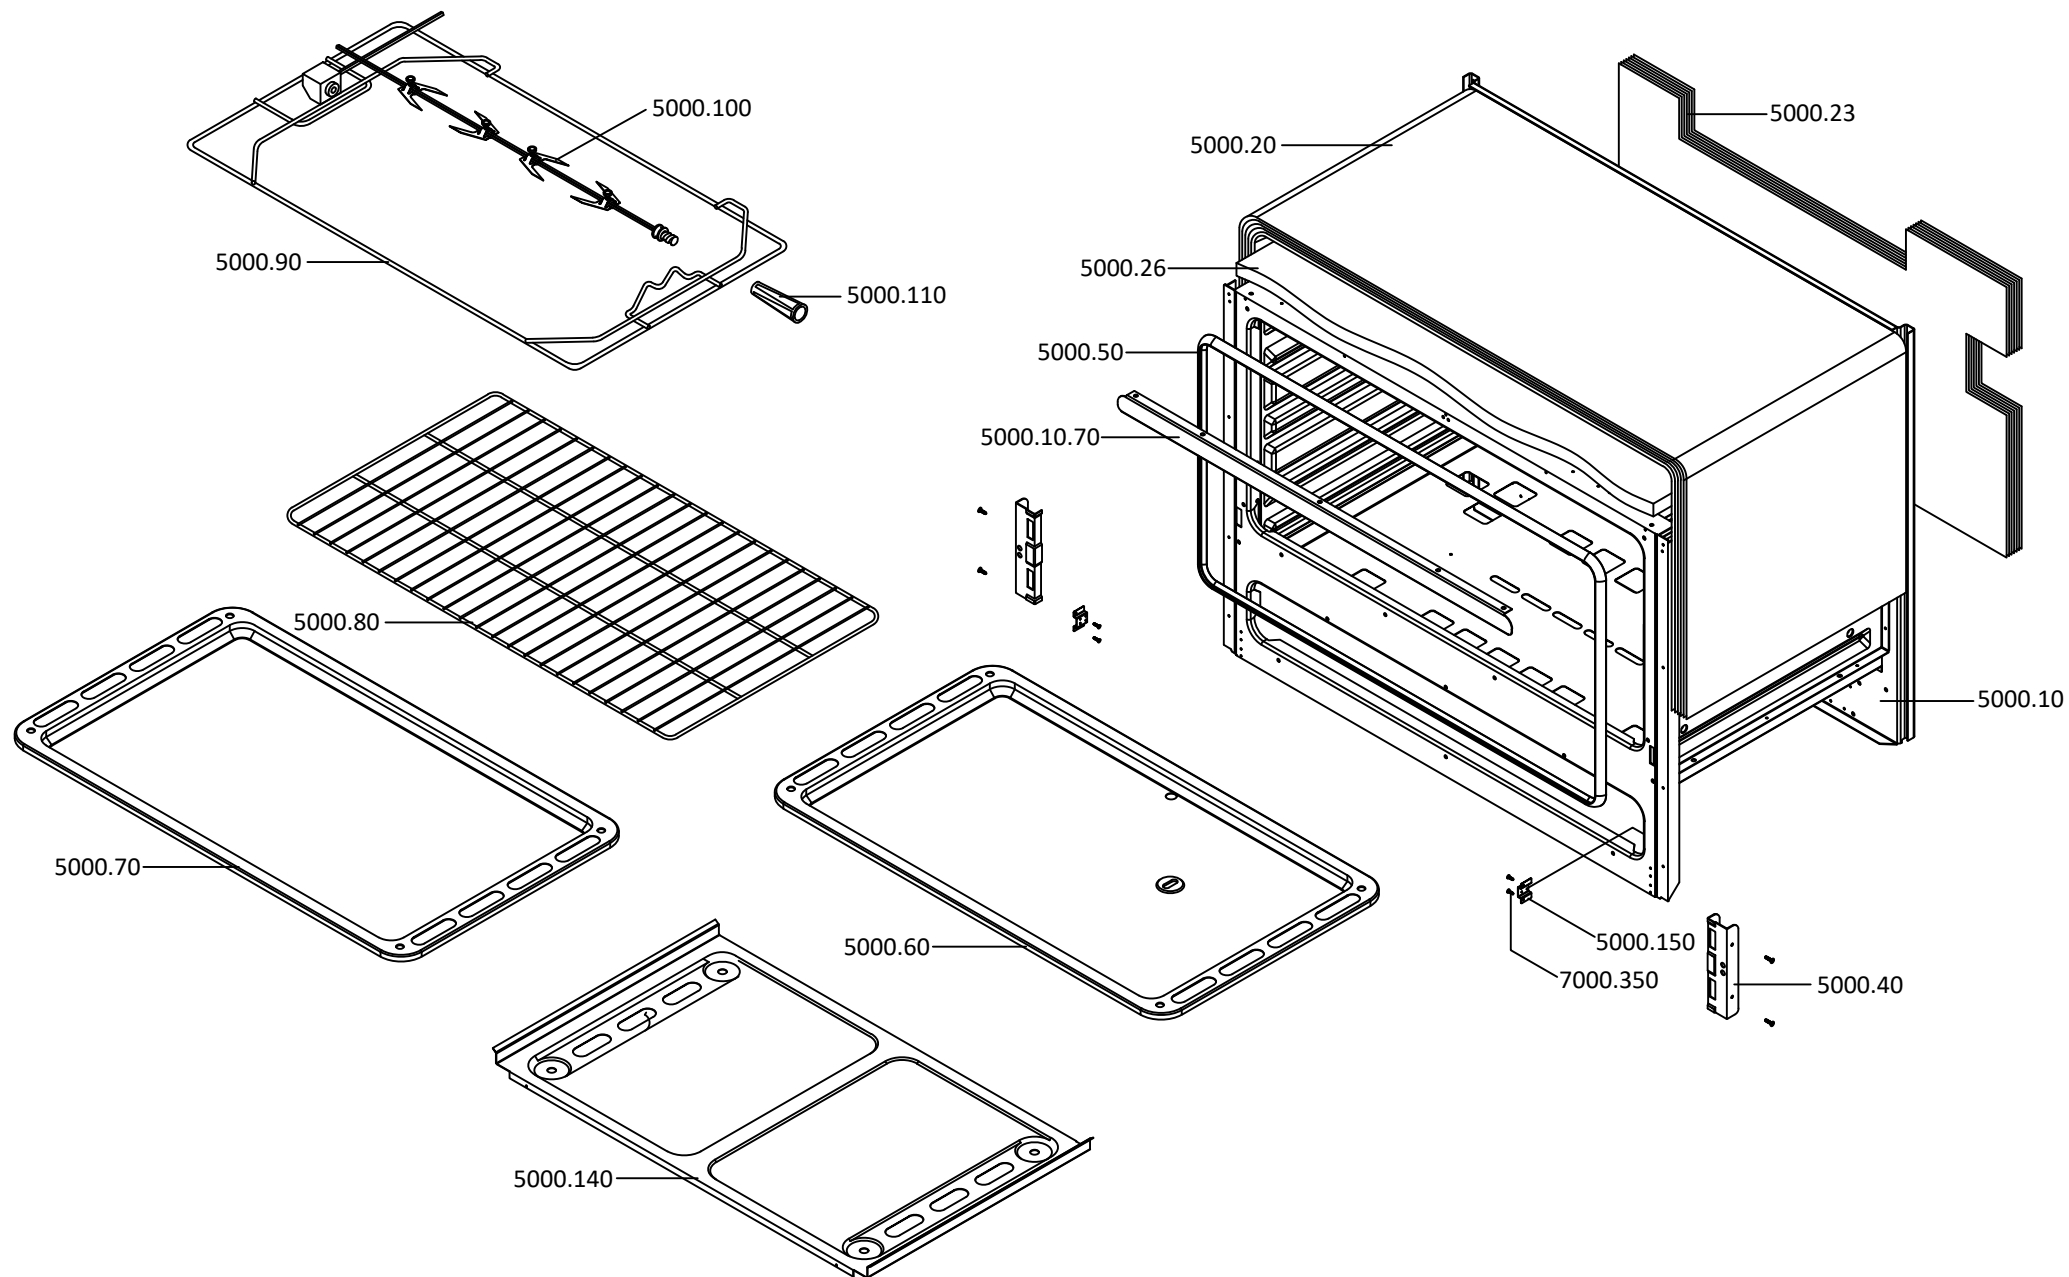

9800276 - Fogão M9558 ADTVW Meireles** - Fogão M9558 ADTVW Meireles**

LISTA DE PEÇAS FORNO - OVEN SPARES LIST

EXP000999.2