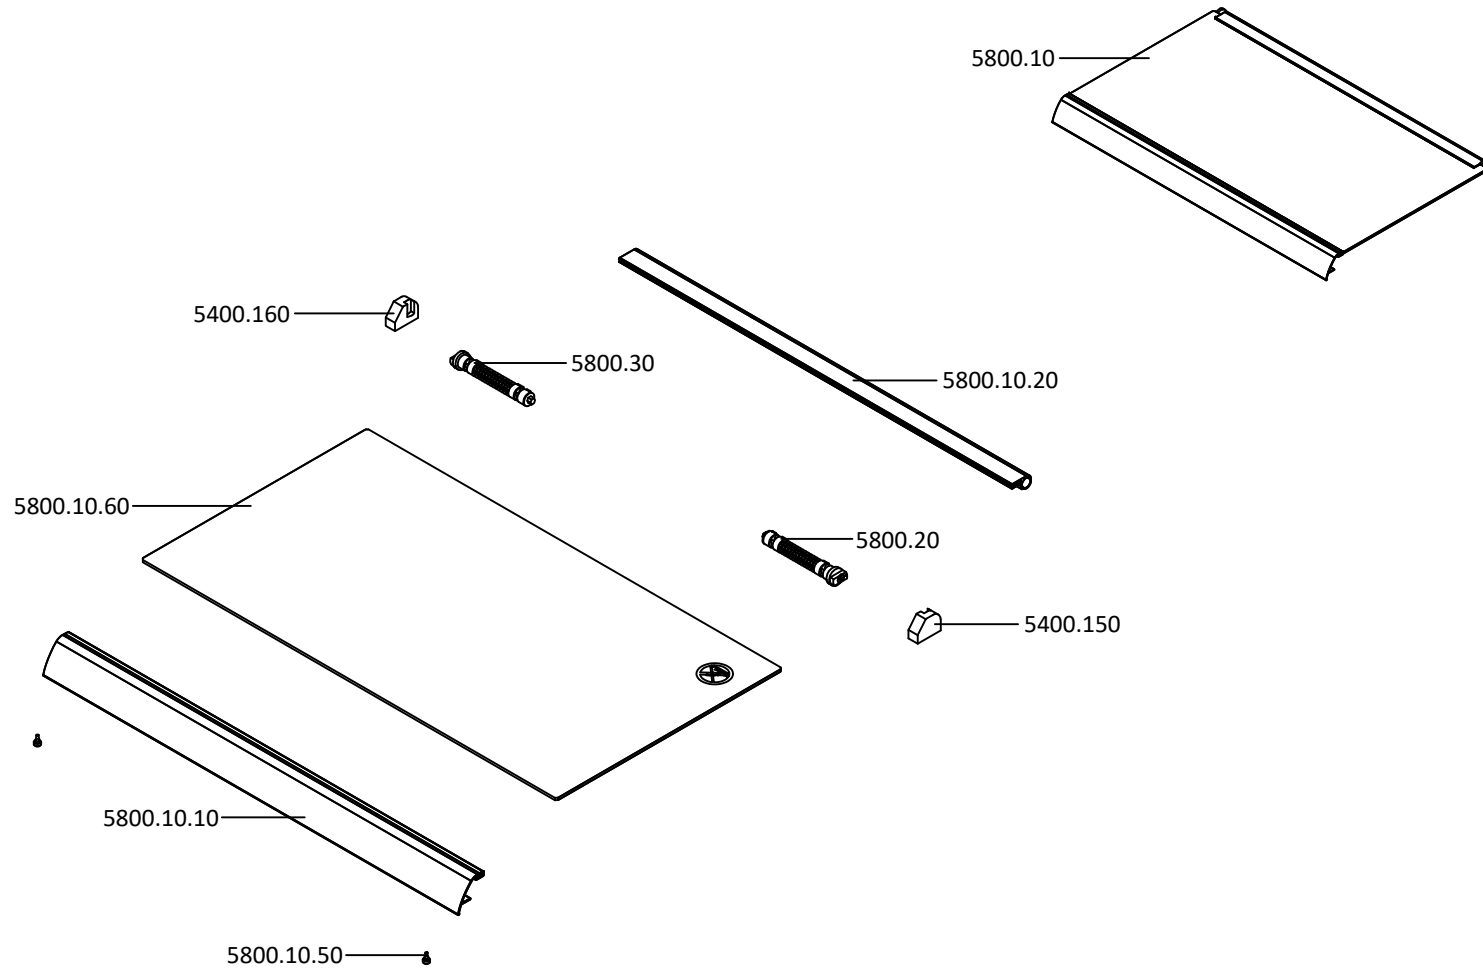

LISTA DE PEÇAS ESTRUTURA - STRUCTURE SPARES LIST

EXP000270.2

9800799 - Fogão M 801 X NAT Meireles - Fogão M 801 X NAT Meireles

LISTA DE PEÇAS TAMPA - COVER SPARES LIST

EXP001036.2

9800799 - Fogão M 801 X NAT Meireles - Fogão M 801 X NAT Meireles

LISTA DE PEÇAS EMBALAGEM - PACKAGE SPARES LIST

EXP000273.5