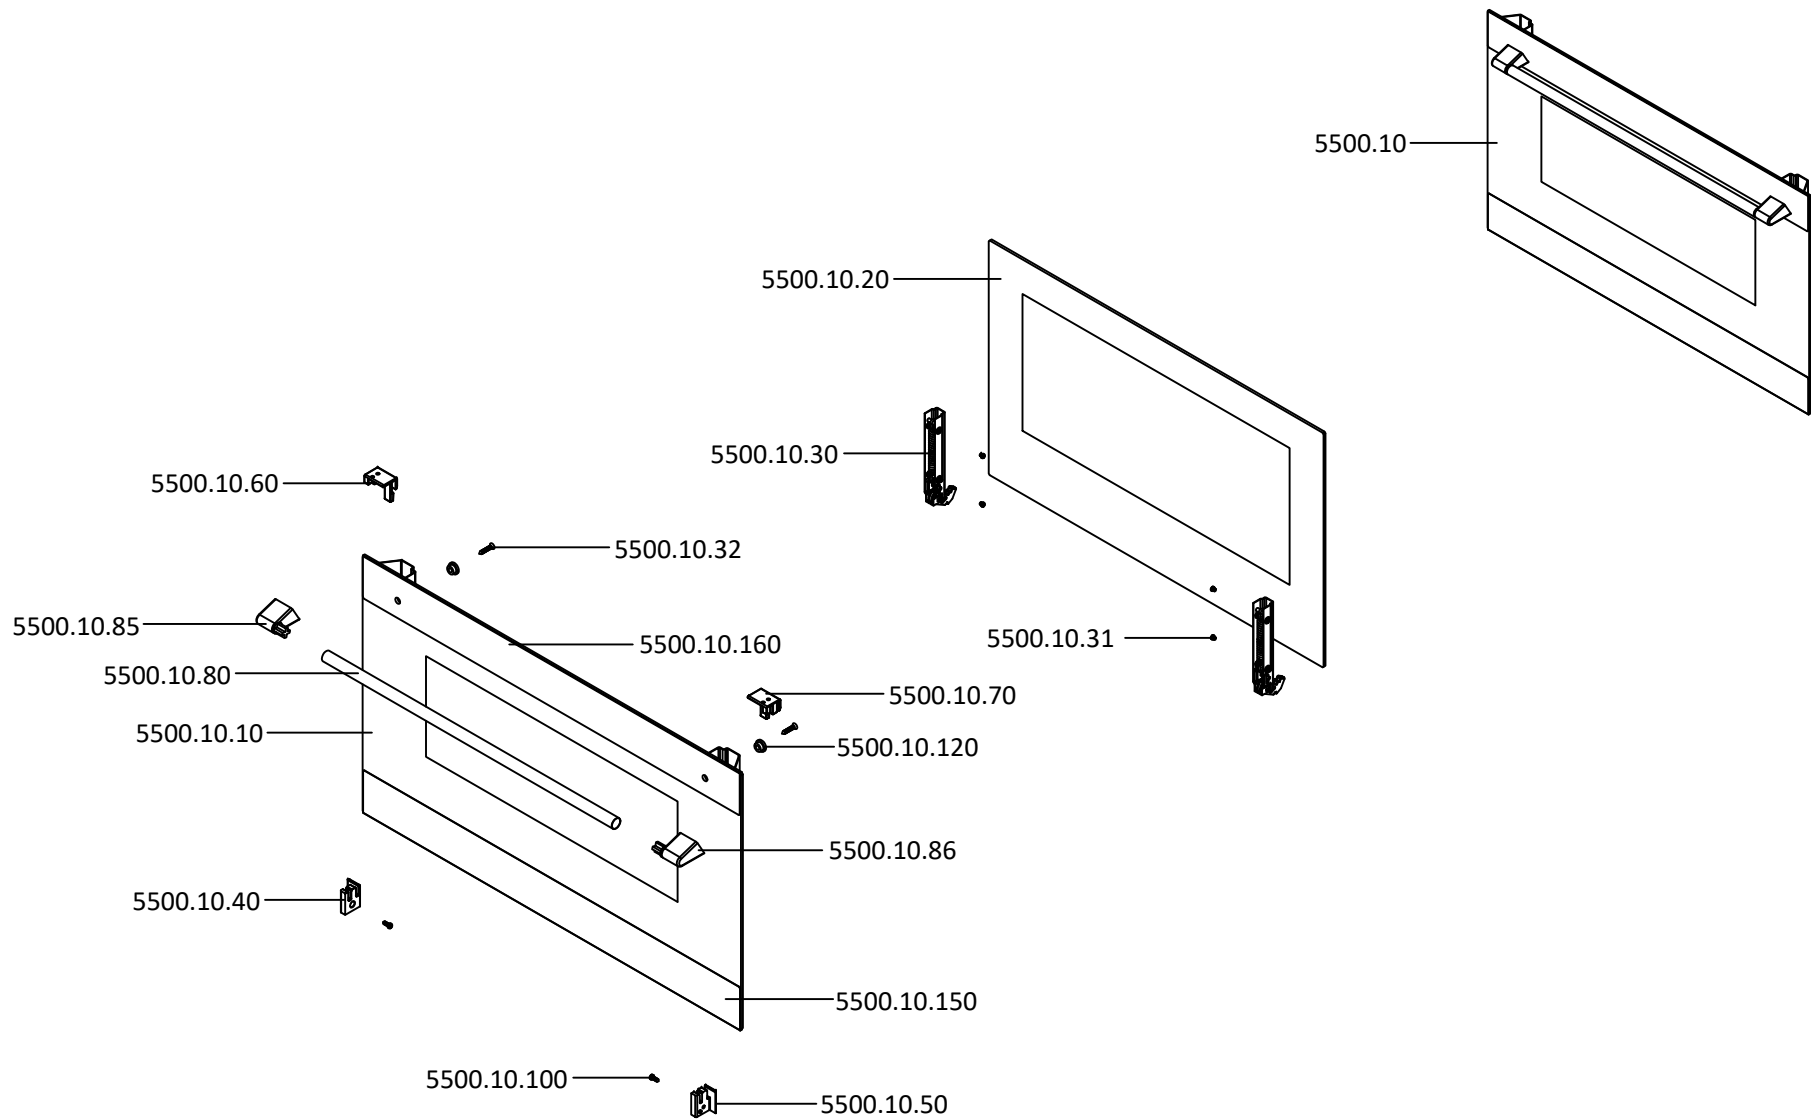

9800799 - Fogão M 801 X NAT Meireles - Fogão M 801 X NAT Meireles

LISTA DE PEÇAS PORTA DO FORNO - OVEN DOOR SPARES LIST

EXP001275