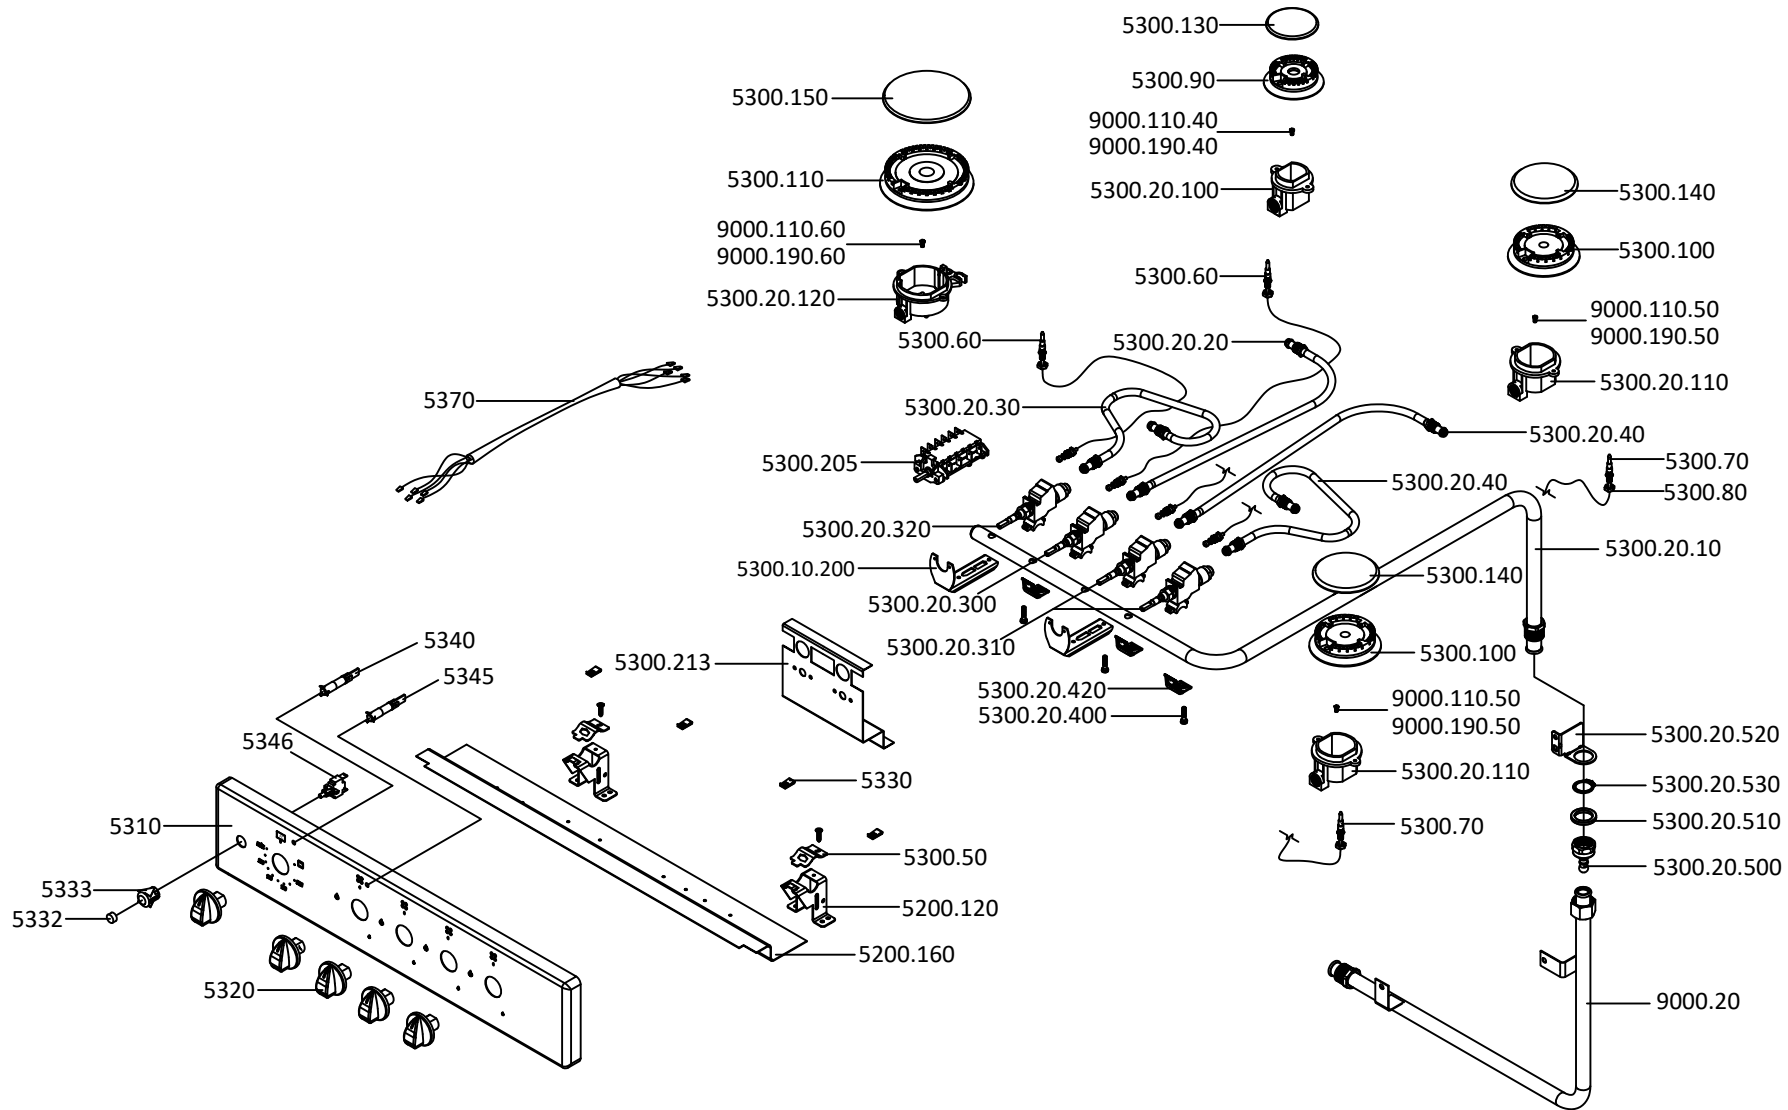

9701393 - Fogão M 530 X NAT Meireles - Cooker model MGE 40 CAVW (M 26)

LISTA DE PEÇAS QUEIMA - BURNER SPARES LIST

EXP000915.2

9701393 - Fogão M 530 X NAT Meireles - Cooker model MGE 40 CAVW (M 26)

LISTA DE PEÇAS MESA - HOB SPARES LIST

EXP000075

9701393 - Fogão M 530 X NAT Meireles - Cooker model MGE 40 CAVW (M 26)

LISTA DE PEÇAS FORNO - OVEN SPARES LIST

EXP000076.6

9701393 - Fogão M 530 X NAT Meireles - Cooker model MGE 40 CAVW (M 26)

LISTA DE PEÇAS COMPONENTES FORNO - OVEN COMPONENTS SPARES LIST

EXP000882

9701393 - Fogão M 530 X NAT Meireles - Cooker model MGE 40 CAVW (M 26)

LISTA DE PEÇAS PORTA FORNO - OVEN DOOR SPARES LIST

EXP000078a

9701393 - Fogão M 530 X NAT Meireles - Cooker model MGE 40 CAVW (M 26)

LISTA DE PEÇAS TAMPA - COVER SPARES LIST

EXP001031

9701393 - Fogão M 530 X NAT Meireles - Cooker model MGE 40 CAVW (M 26)

LISTA DE PEÇAS EMBALAGEM - PACKAGE SPARES LIST

EXP000083b