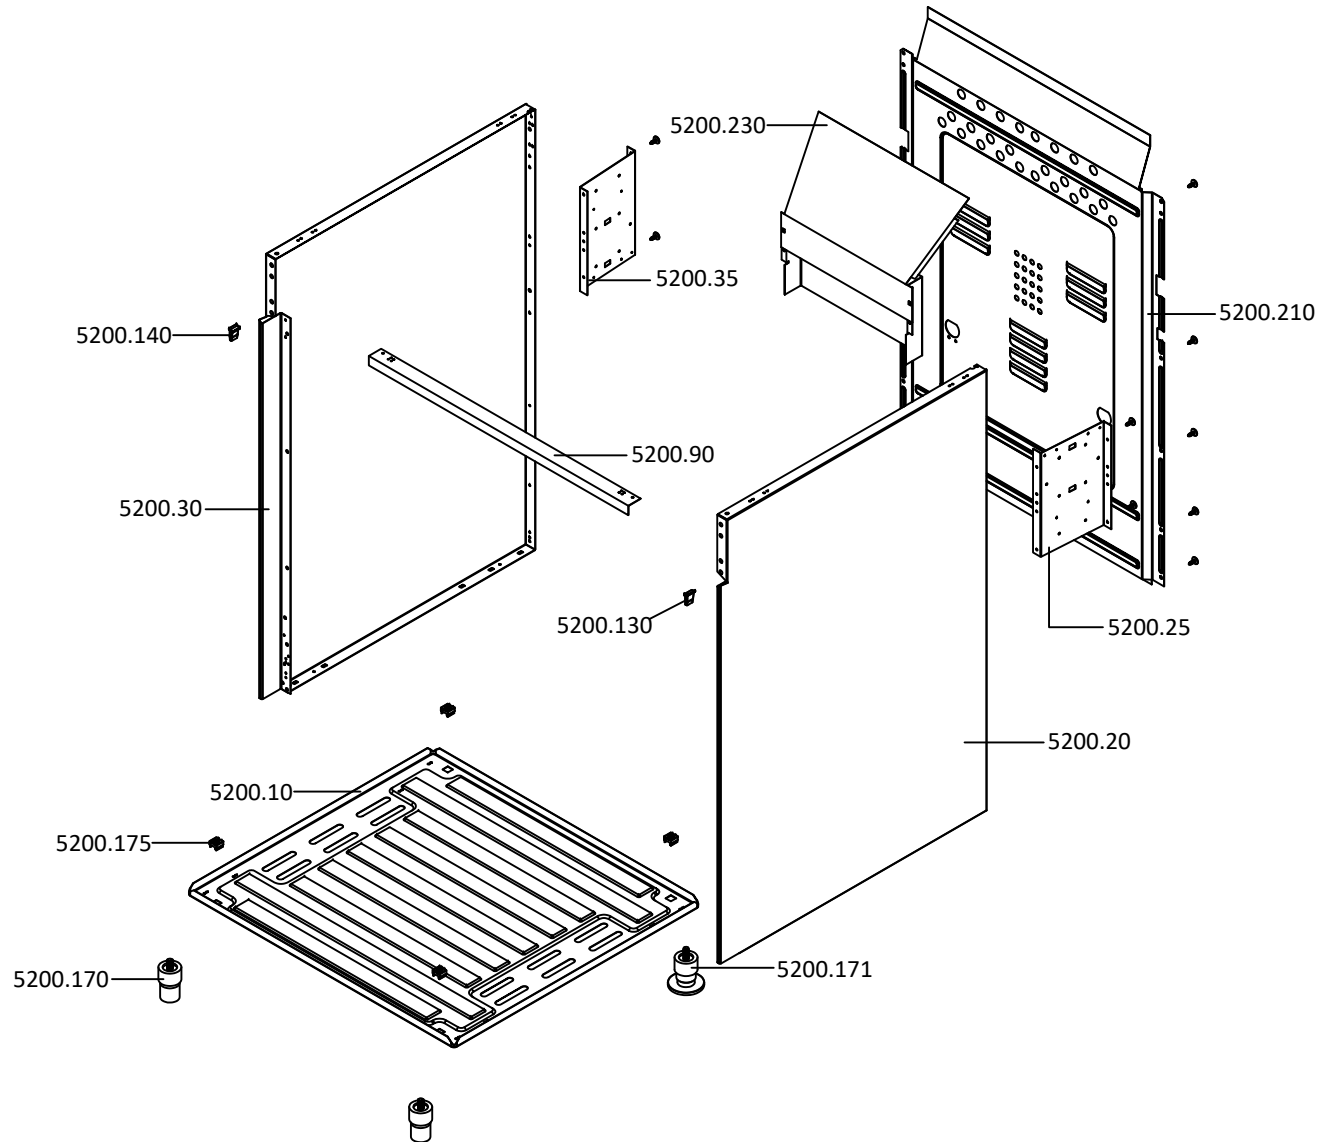

LISTA DE PEÇAS PORTA ESTUFA - STORAGE DOOR SPARES LIST

EXP000080a

9701393 - Fogão M 530 X NAT Meireles - Cooker model MGE 40 CAVW (M 26

LISTA DE PEÇAS ESTRUTURA - STRUCTURE SPARES LIST

EXP000081.3

9701393 - Fogão M 530 X NAT Meireles - Cooker model MGE 40 CAVW (M 26)