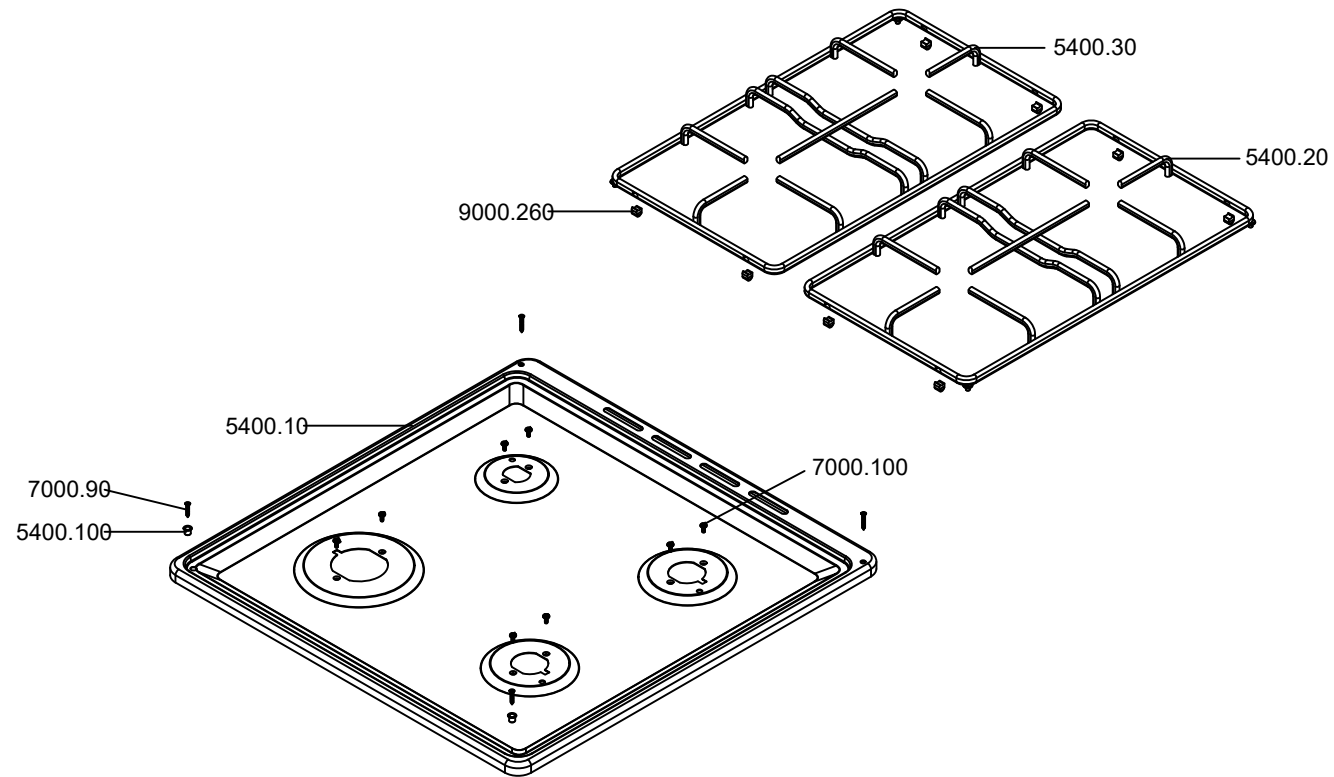

9701393 - Fogão M 530 X NAT Meireles - Cooker model MGE 40 CAVW (M 26)

LISTA DE PEÇAS MESA - HOB SPARES LIST

EXP000075