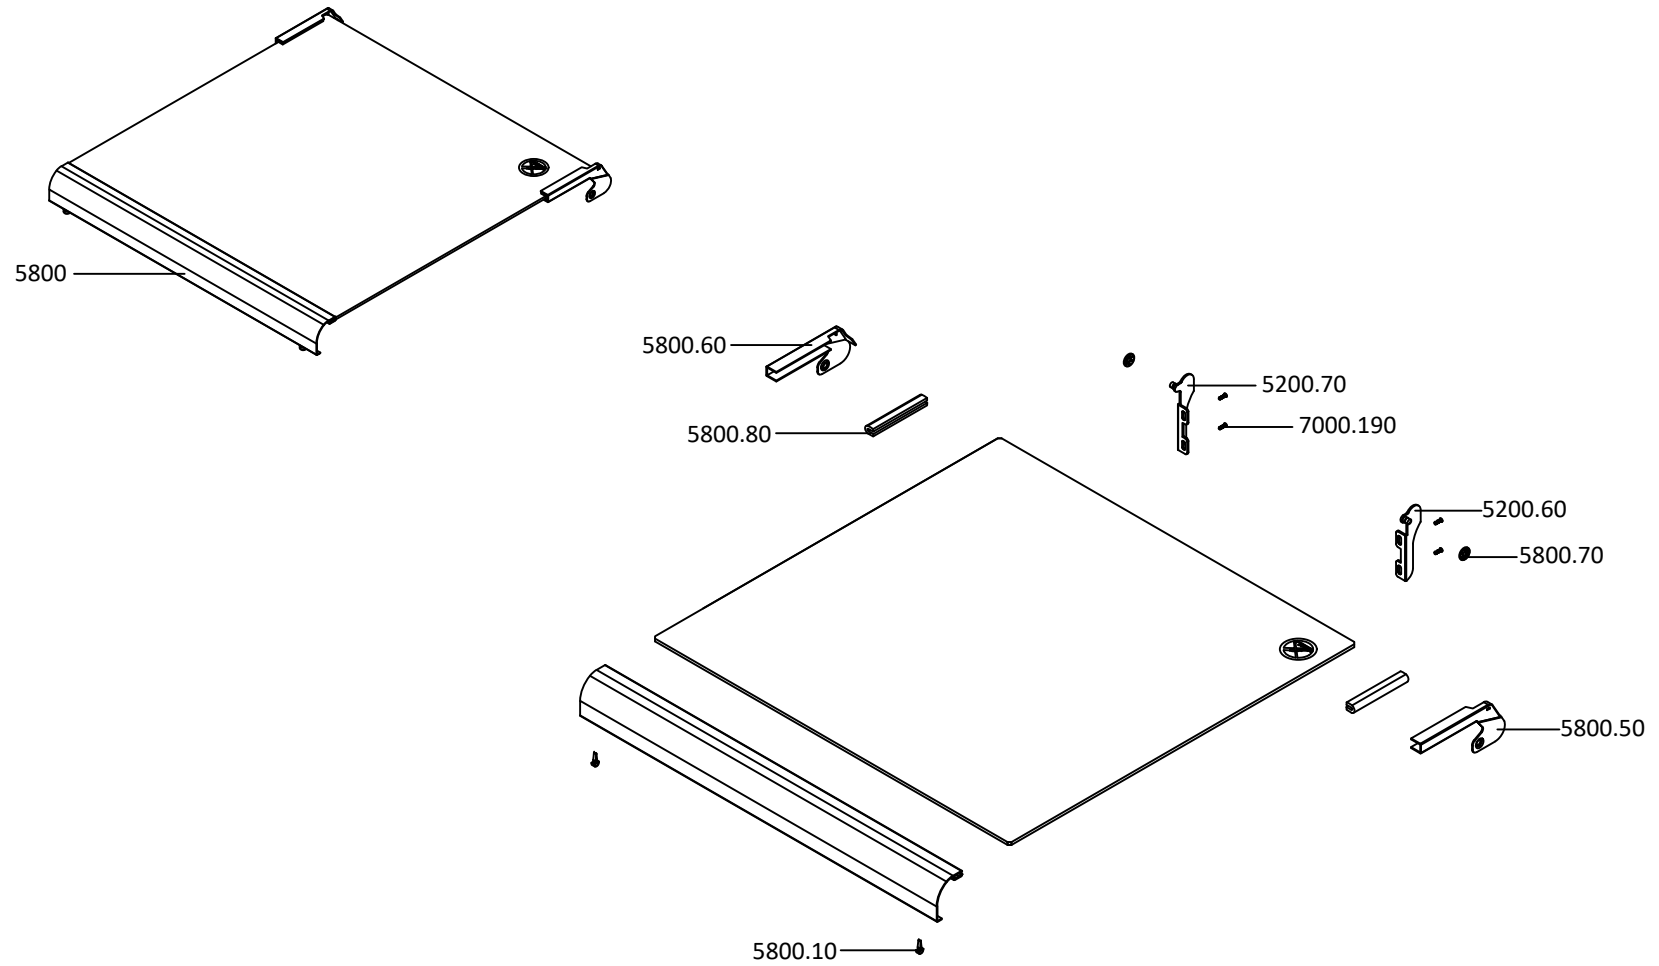

9701393 - Fogão M 530 X NAT Meireles - Cooker model MGE 40 CAVW (M 26)

LISTA DE PEÇAS TAMPA - COVER SPARES LIST

EXP001031