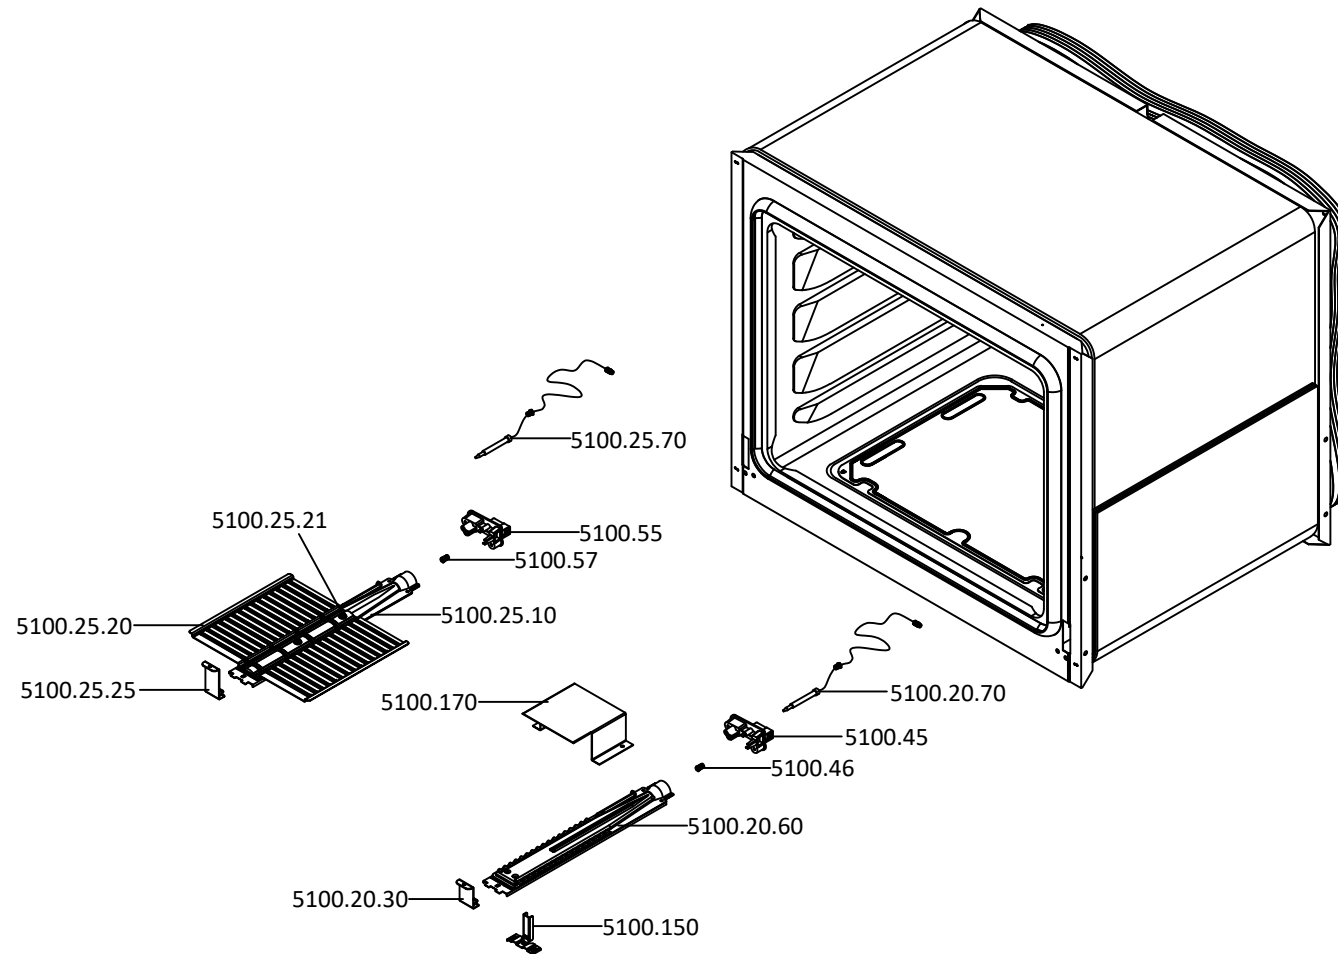

9701393 - Fogão M 530 X NAT Meireles - Cooker model MGE 40 CAVW (M 26)

LISTA DE PEÇAS COMPONENTES FORNO - OVEN COMPONENTS SPARES LIST

EXP000882