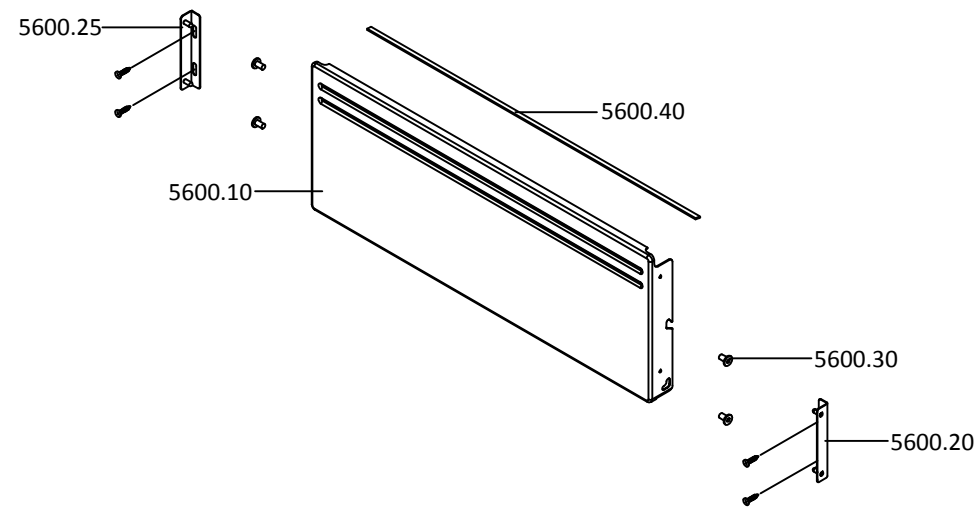

9701393 - Fogão M 530 X NAT Meireles - Cooker model MGE 40 CAVW (M 26)

LISTA DE PEÇAS PORTA ESTUFA - STORAGE DOOR SPARES LIST

EXP000080a