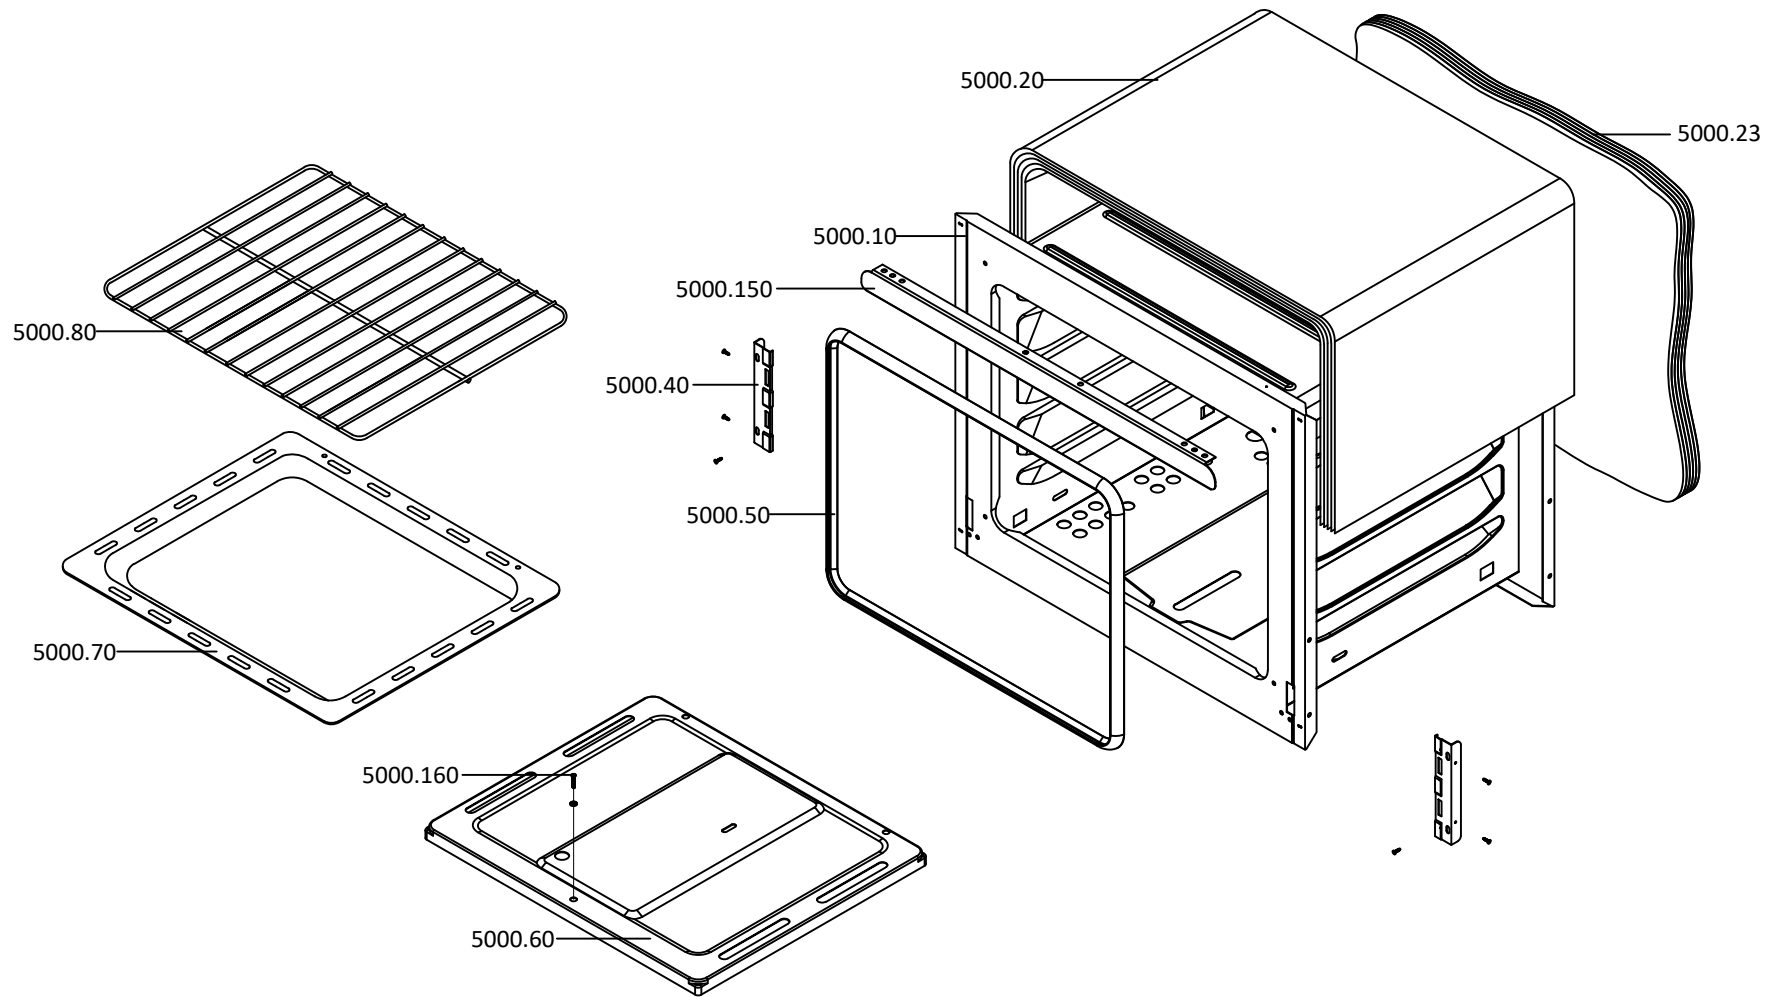

9701393 - Fogão M 530 X NAT Meireles - Cooker model MGE 40 CAVW (M 26)

LISTA DE PEÇAS FORNO - OVEN SPARES LIST

EXP000076.6