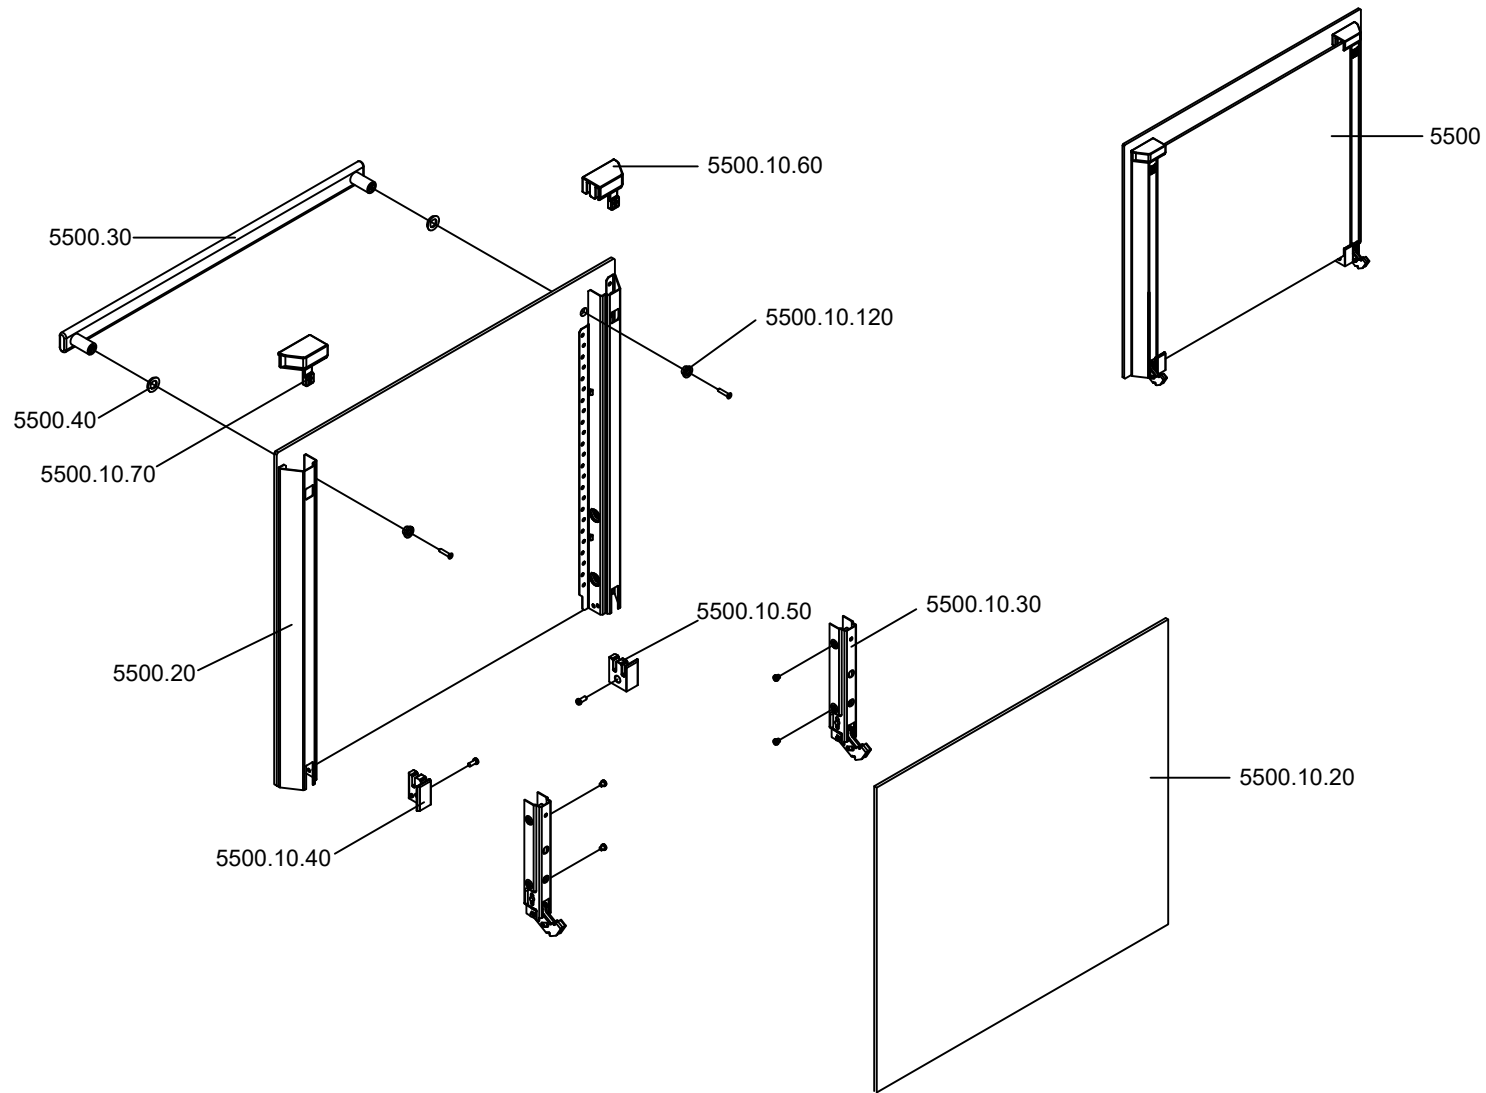

9701393 - Fogão M 530 X NAT Meireles - Cooker model MGE 40 CAVW (M 26)

LISTA DE PEÇAS PORTA FORNO - OVEN DOOR SPARES LIST

EXP000078a