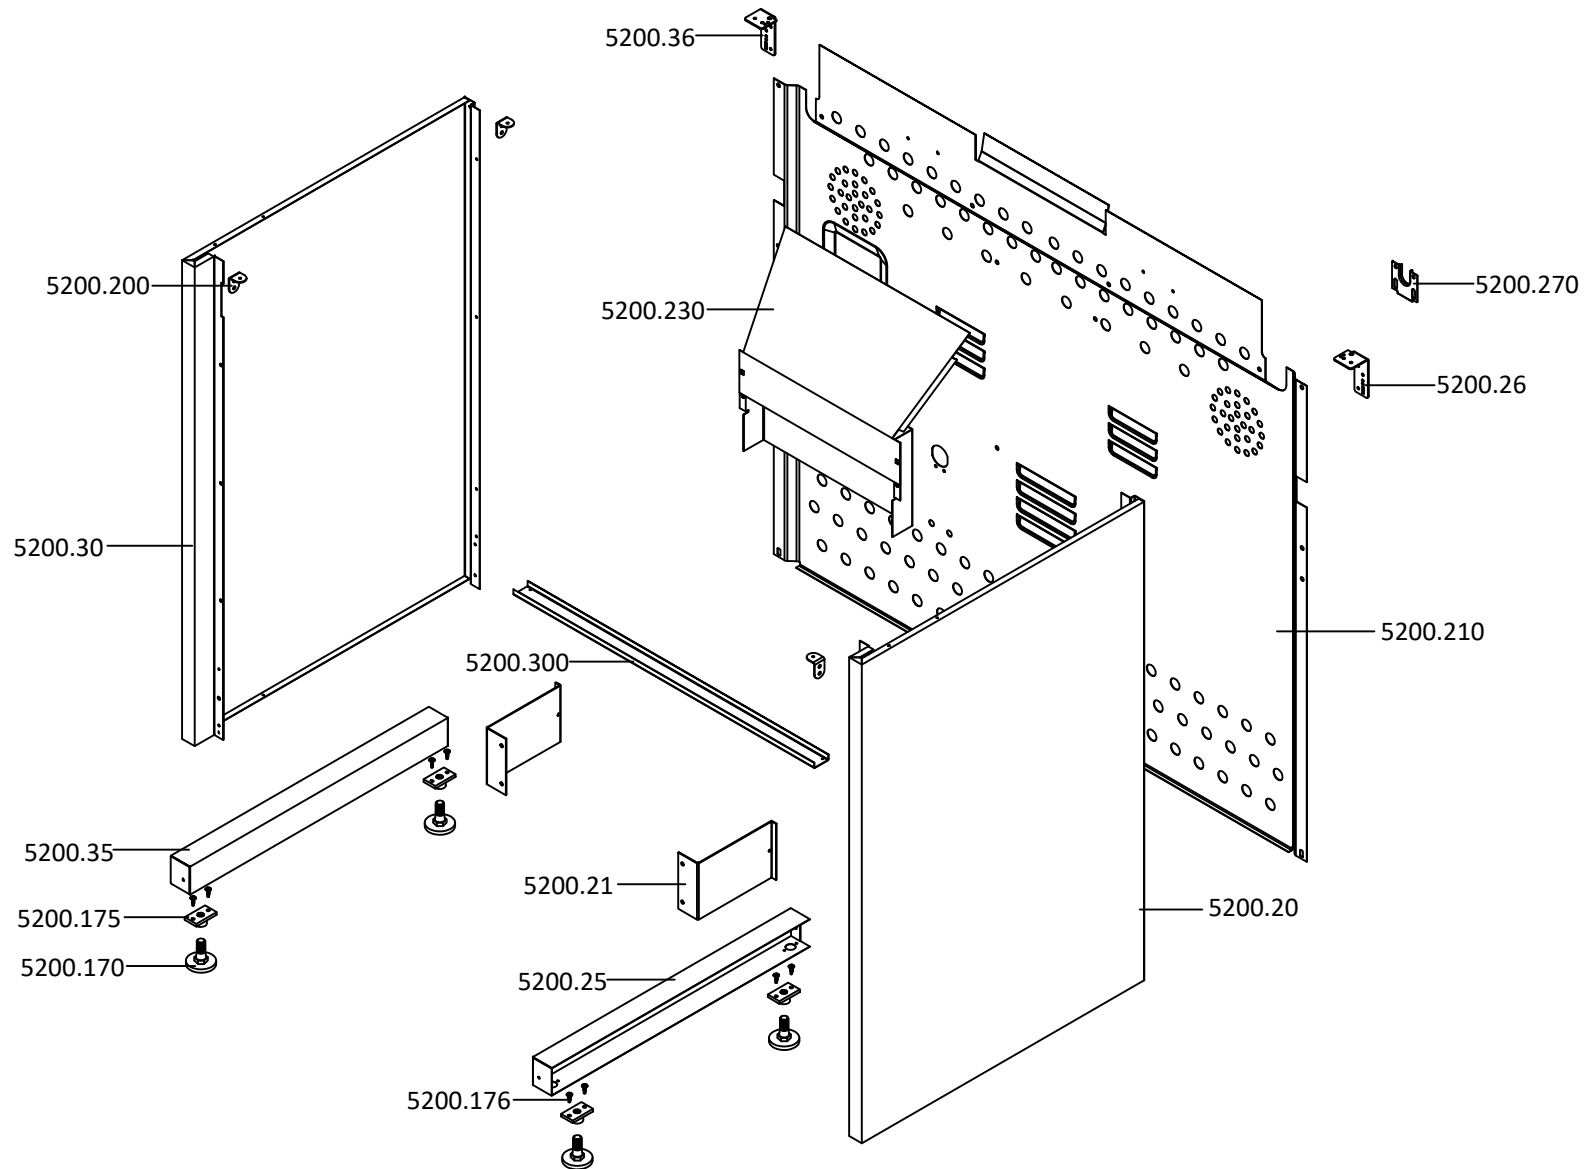

9801033 - Fogão G 910 X NAT RAF Meireles -

LISTA DE PEÇAS ESTRUTURA - STRUCTURE SPARES LIST

EXP000401.5