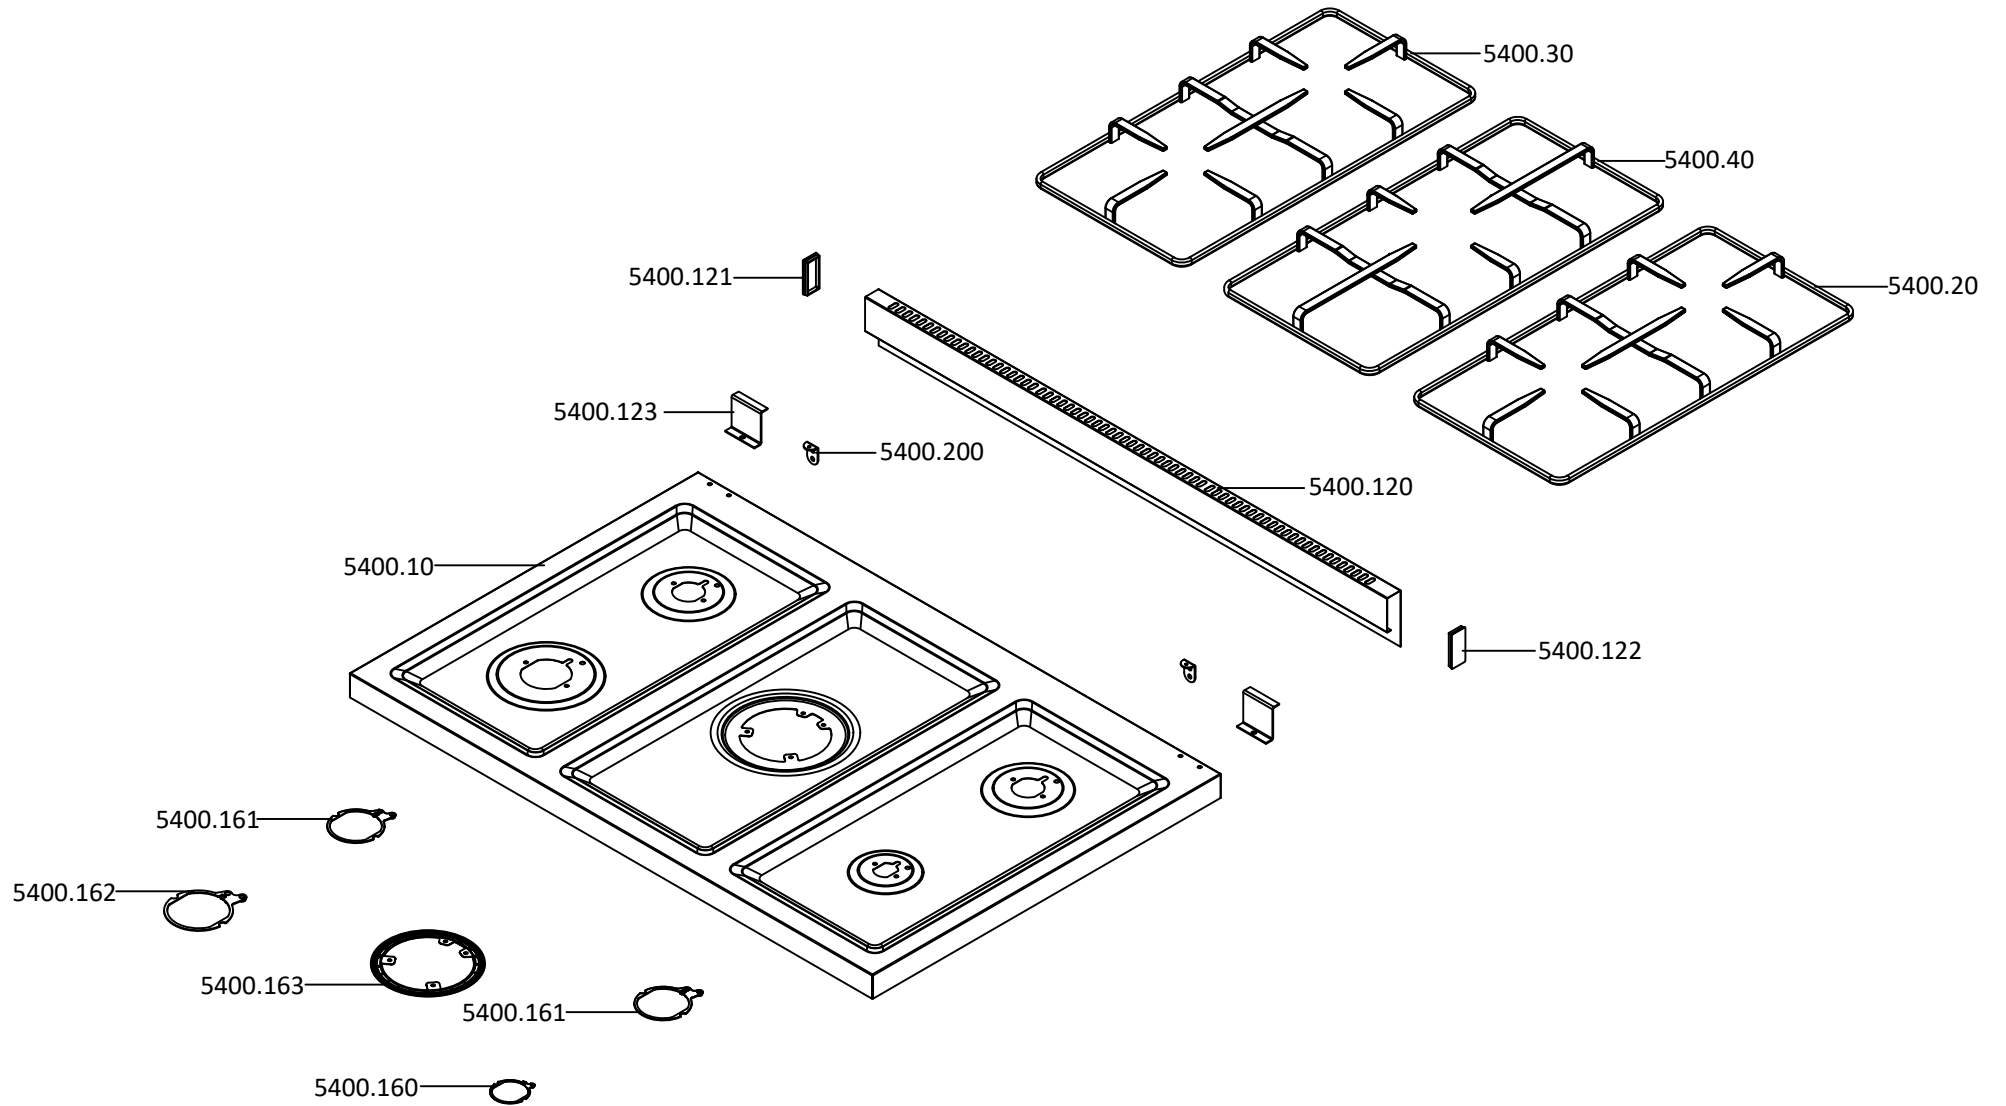

# 9801033 - Fogão G 910 X NAT RAF Meireles -

LISTA DE PEÇAS MESA - HOB SPARES LIST

EXP000964.3