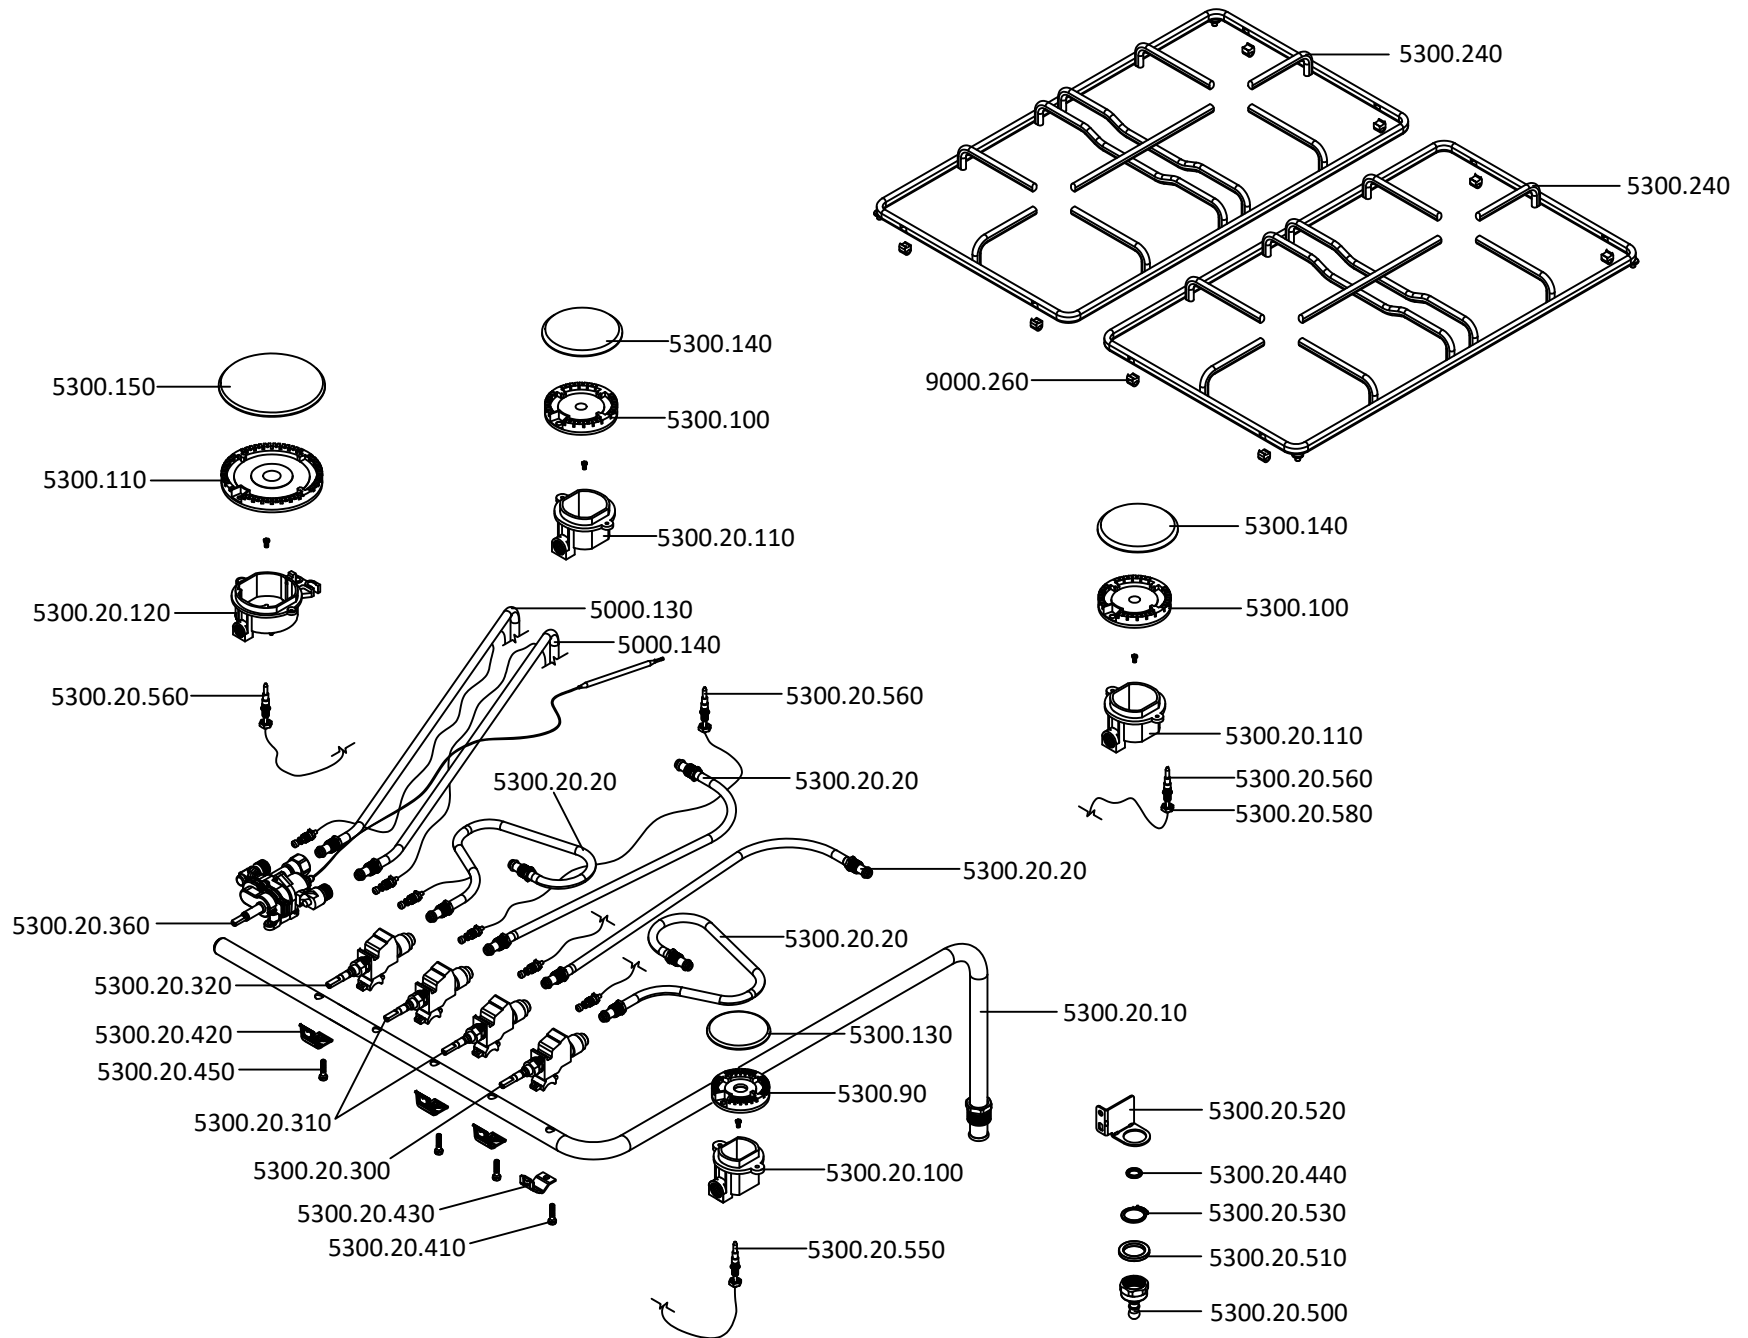

9701365 - Fogão G 600 W NAT Meirel PT/ES - Cooker model MGE 40 CAVW (M 26

LISTA DE PEÇAS PAINEL - PANEL SPARES LIST

EXP001410.2

9701365 - Fogão G 600 W NAT Meirel PT/ES - Cooker model MGE 40 CAVW (M 26

LISTA DE PEÇAS QUEIMA - BURNER SPARES LIST

EXP001497

9701365 - Fogão G 600 W NAT Meirel PT/ES - Cooker model MGE 40 CAVW (M 26)

LISTA DE PEÇAS FORNO - OVEN SPARES LIST

EXP001334

9701365 - Fogão G 600 W NAT Meirel PT/ES - Cooker model MGE 40 CAVW (M 26

LISTA DE PEÇAS PORTA DA ESTUFA - STORAGE DOOR SPARES LIST

EXP001301.2

9701365 - Fogão G 600 W NAT Meirel PT/ES - Cooker model MGE 40 CAVW (M 26

LISTA DE PEÇAS ESTRUTURA - STRUCTURE SPARES LIST

EXP000502a

9701365 - Fogão G 600 W NAT Meirel PT/ES - Cooker model MGE 40 CAVW (M 26

LISTA DE PEÇAS EMBALAGEM - PACKAGE SPARES LIST

EXP0000347.6