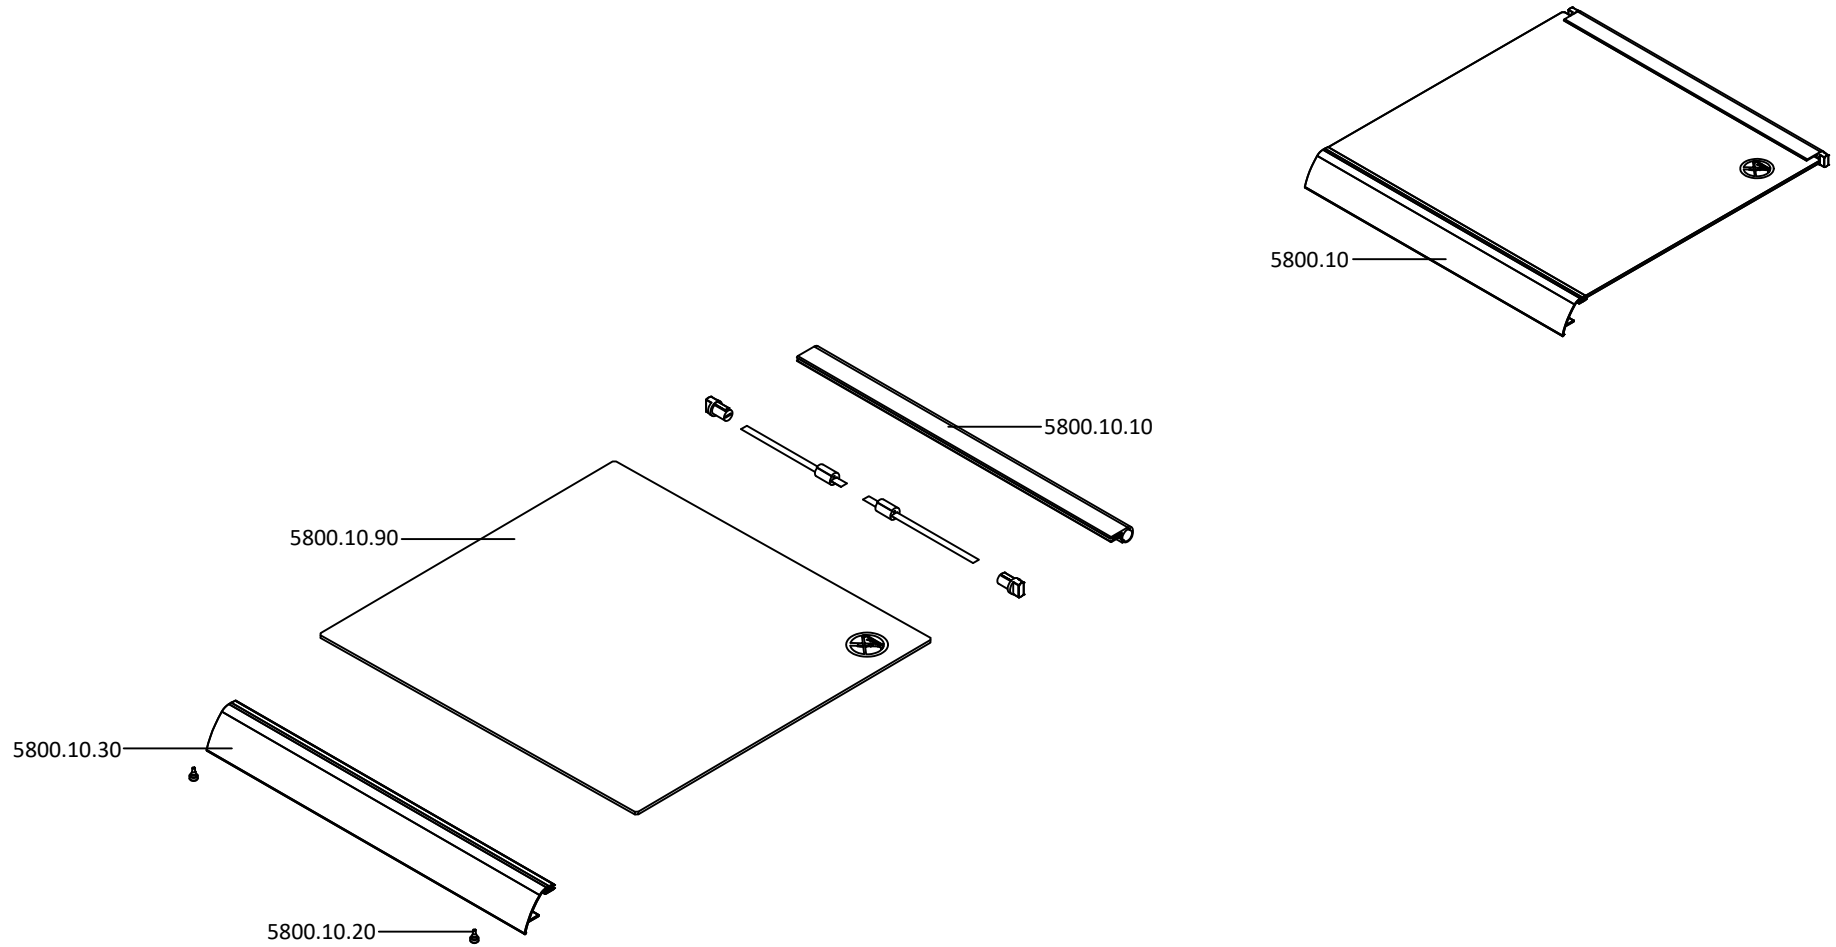

LISTA DE PEÇAS PORTA DA ESTUFA - STORAGE DOOR SPARES LIST

EXP001301.2

9701365 - Fogão G 600 W NAT Meirel PT/ES - Cooker model MGE 40 CAVW (M 26

LISTA DE PEÇAS ESTRUTURA - STRUCTURE SPARES LIST

EXP000502a

9701365 - Fogão G 600 W NAT Meirel PT/ES - Cooker model MGE 40 CAVW (M 26