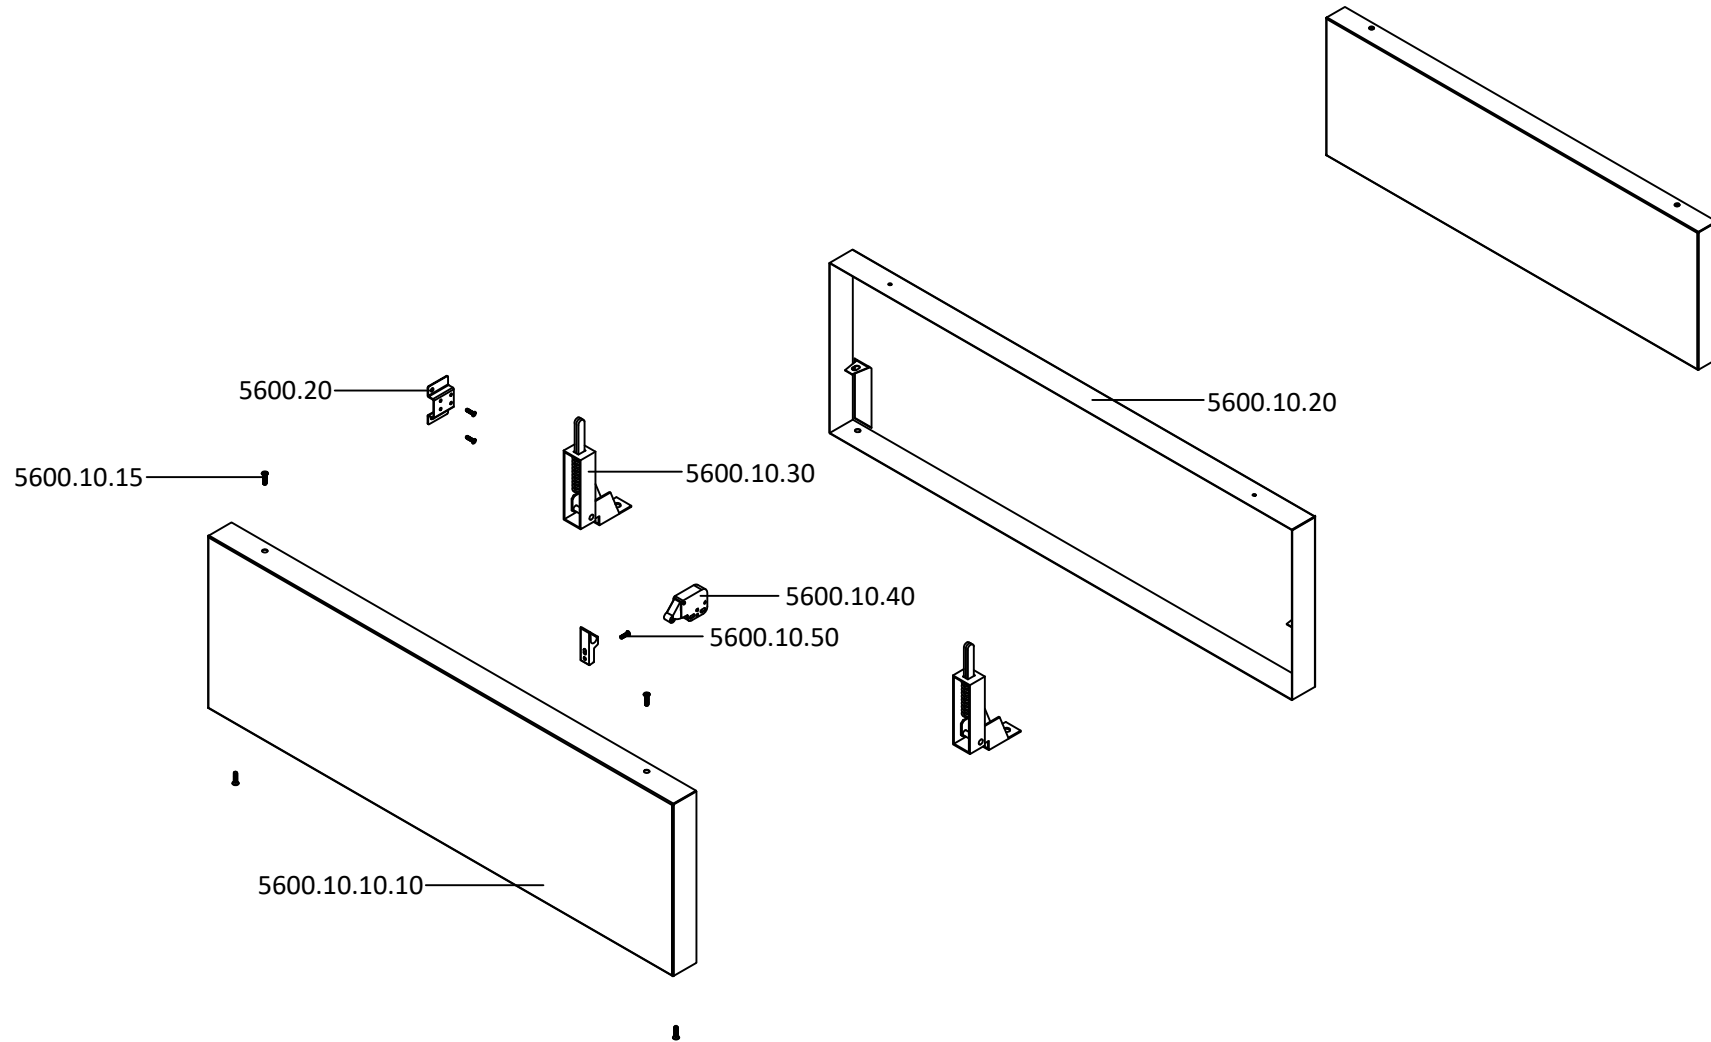

LISTA DE PEÇAS PORTA DA ESTUFA - STORAGE DOOR SPARES LIST

EXP001301.2

9701365 - Fogão G 600 W NAT Meirel PT/ES - Cooker model MGE 40 CAVW (M 26

LISTA DE PEÇAS ESTRUTURA - STRUCTURE SPARES LIST

EXP000502a

9701365 - Fogão G 600 W NAT Meirel PT/ES - Cooker model MGE 40 CAVW (M 26