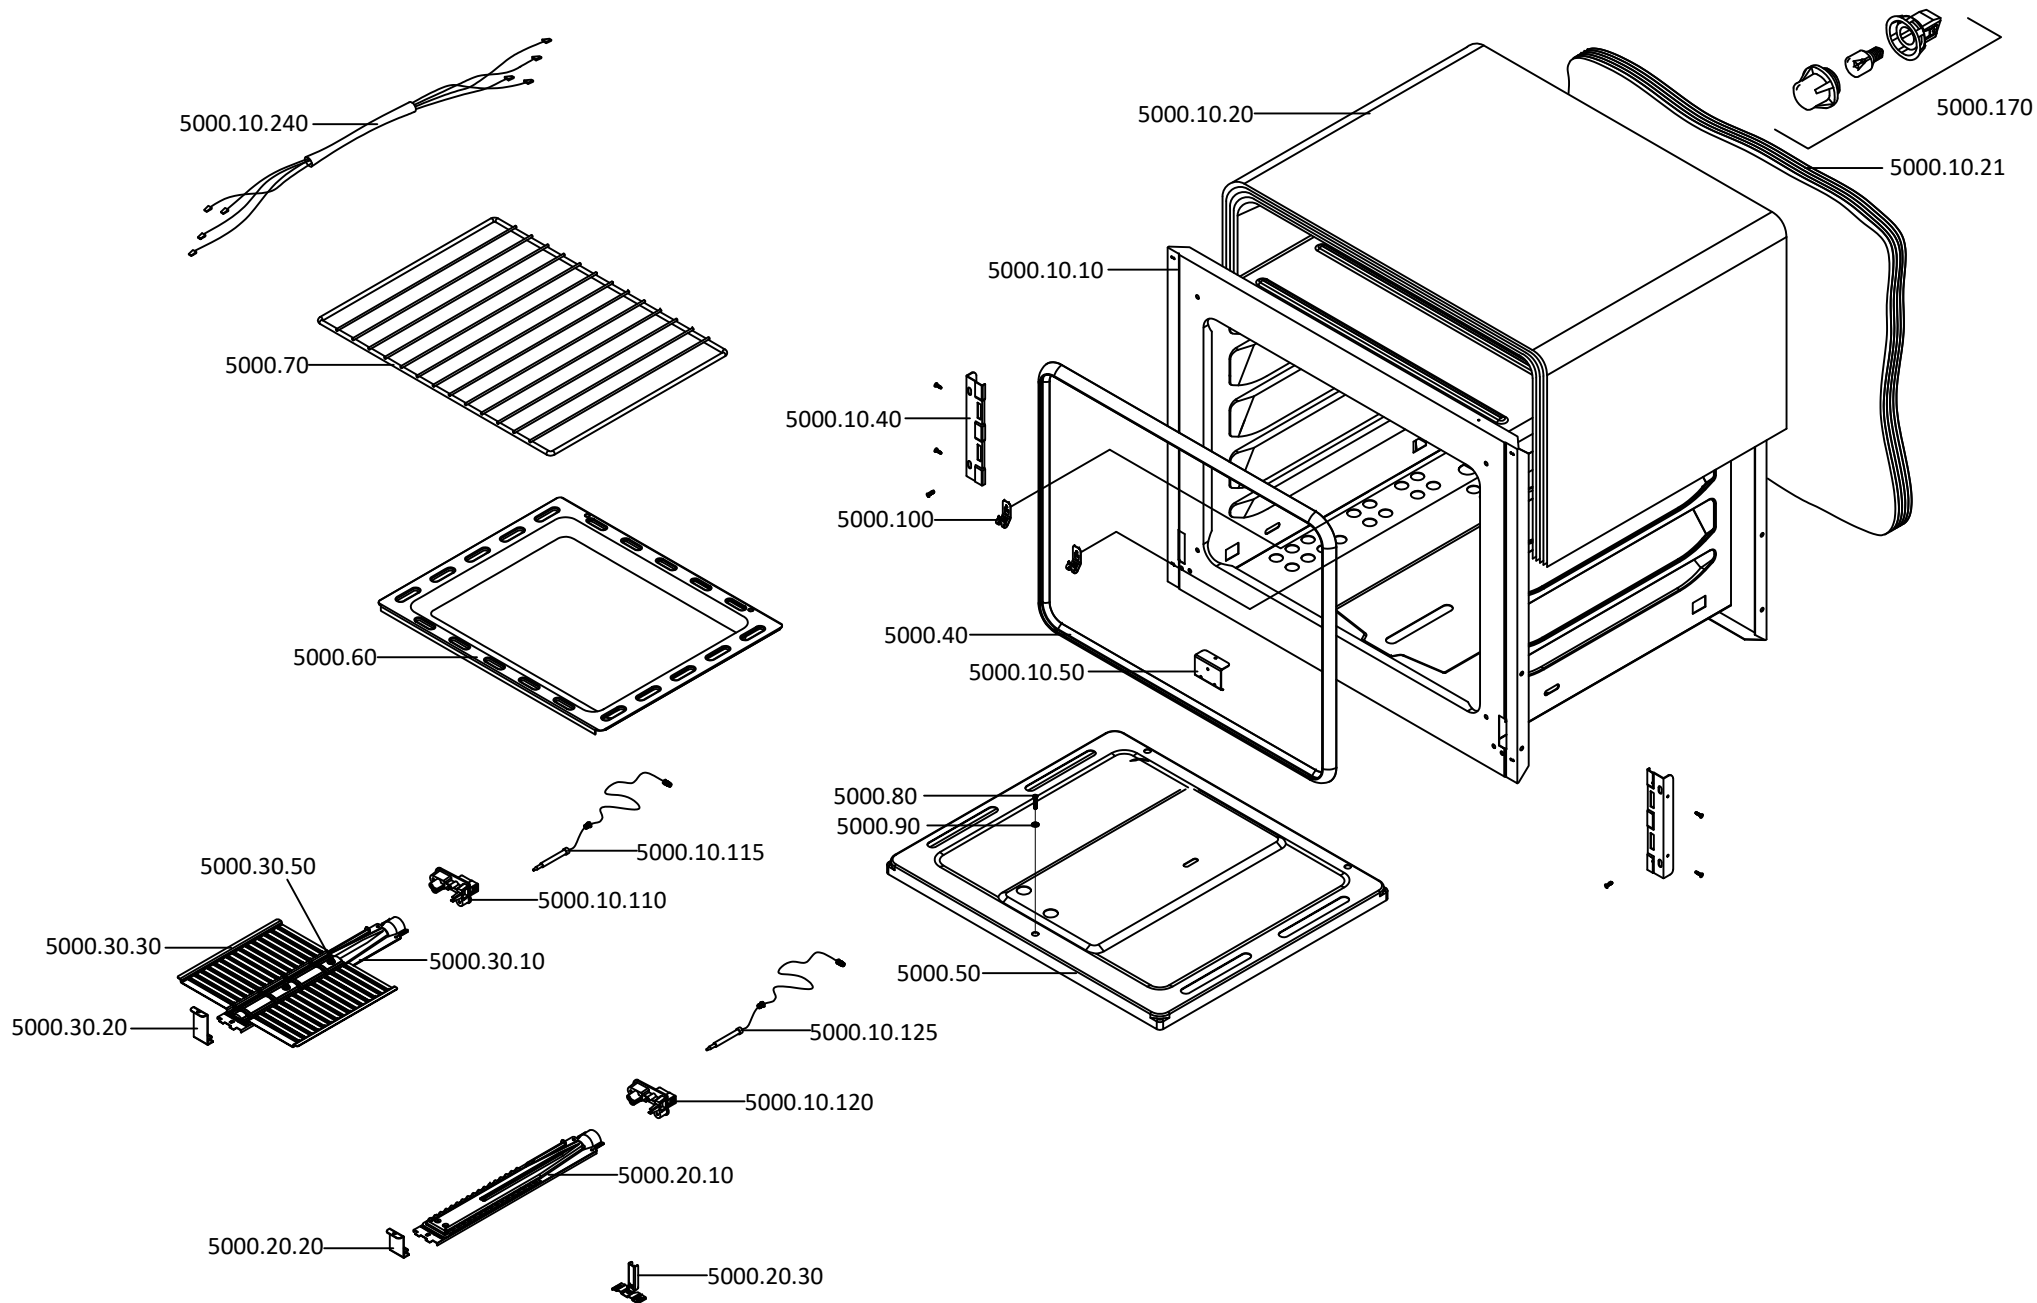

9701365 - Fogão G 600 W NAT Meirel PT/ES - Cooker model MGE 40 CAVW (M 26)

LISTA DE PEÇAS FORNO - OVEN SPARES LIST

EXP001334