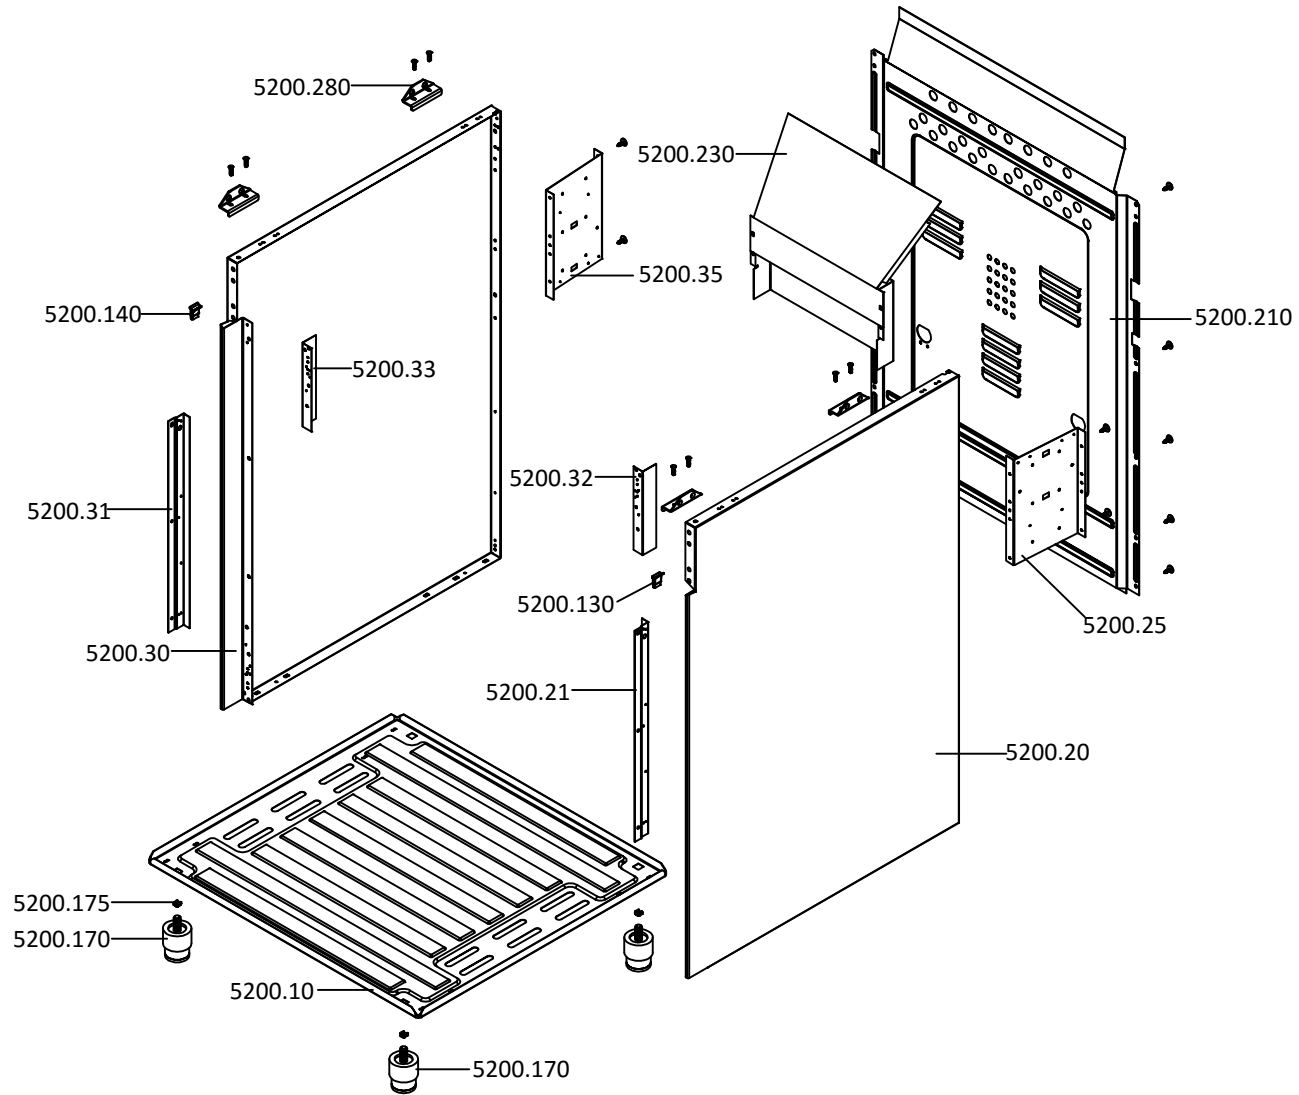

LISTA DE PEÇAS PORTA DA ESTUFA - STORAGE DOOR SPARES LIST

EXP001301.2

9701365 - Fogão G 600 W NAT Meirel PT/ES - Cooker model MGE 40 CAVW (M 26

LISTA DE PEÇAS ESTRUTURA - STRUCTURE SPARES LIST

EXP000502a

9701365 - Fogão G 600 W NAT Meirel PT/ES - Cooker model MGE 40 CAVW (M 26