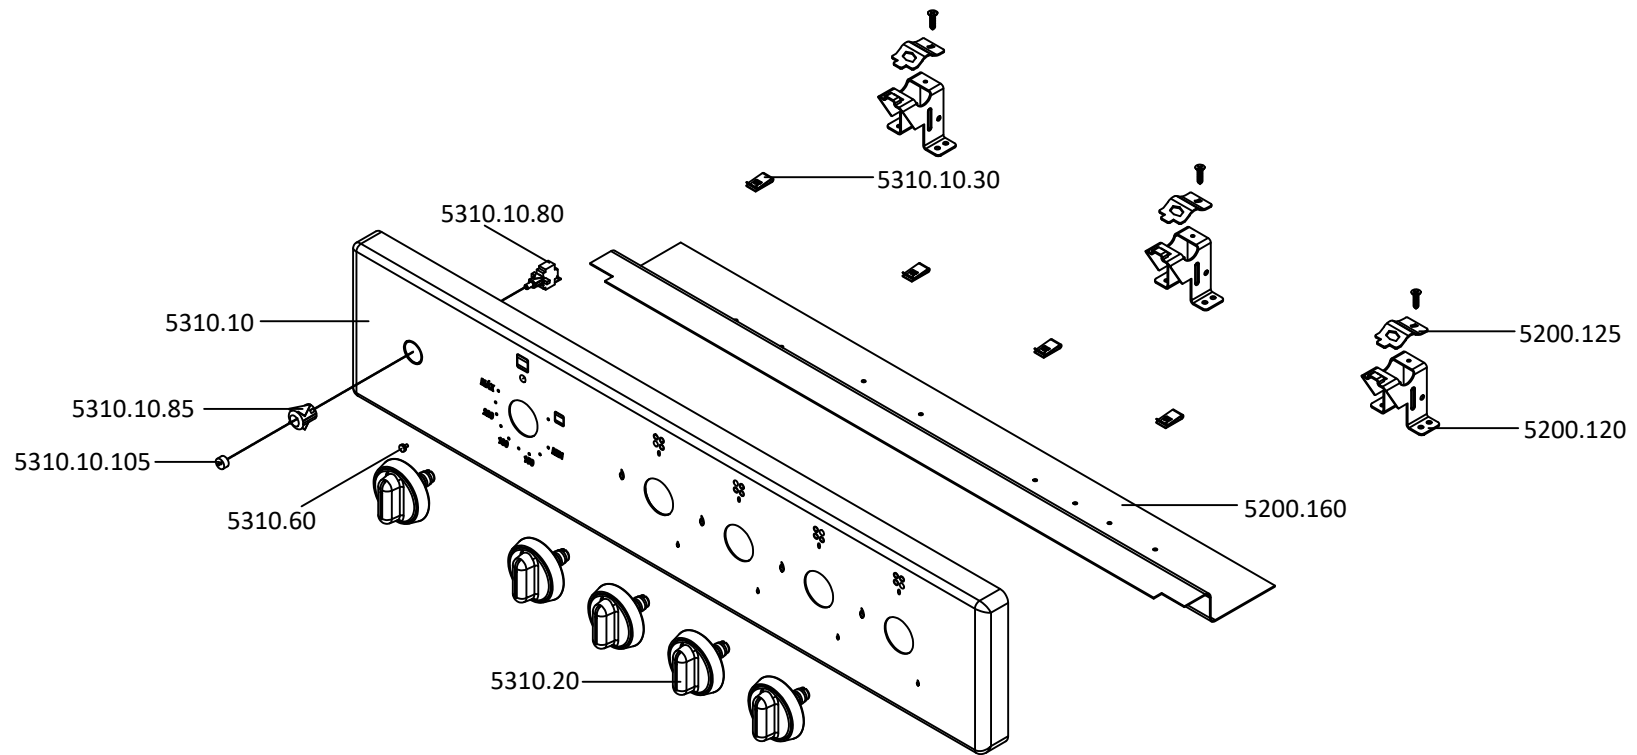

9701365 - Fogão G 600 W NAT Meirel PT/ES - Cooker model MGE 40 CAVW (M 26

LISTA DE PEÇAS PAINEL - PANEL SPARES LIST

EXP001410.2

9701365 - Fogão G 600 W NAT Meirel PT/ES - Cooker model MGE 40 CAVW (M 26

LISTA DE PEÇAS QUEIMA - BURNER SPARES LIST