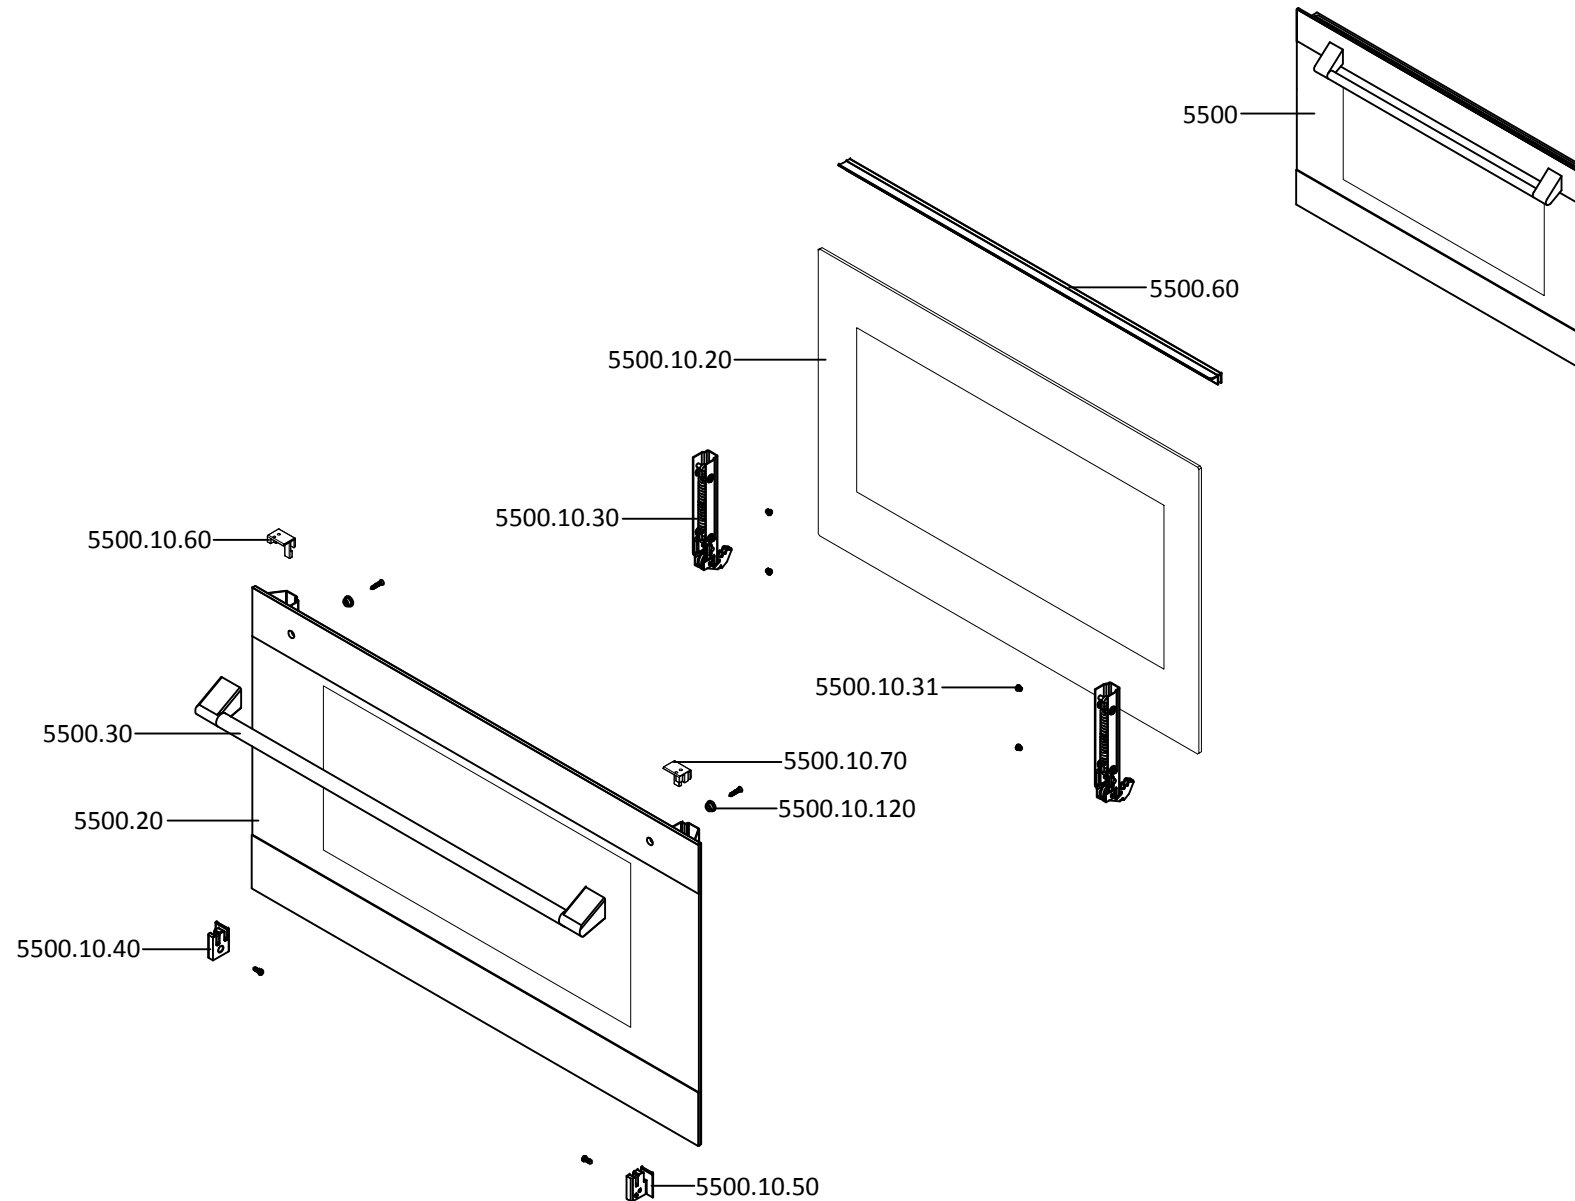

9801056 - Fogão G 110 X RAF Meir PT/ES -

LISTA DE PEÇAS PORTA DO FORNO - OVEN DOOR SPARES LIST

EXP000481a