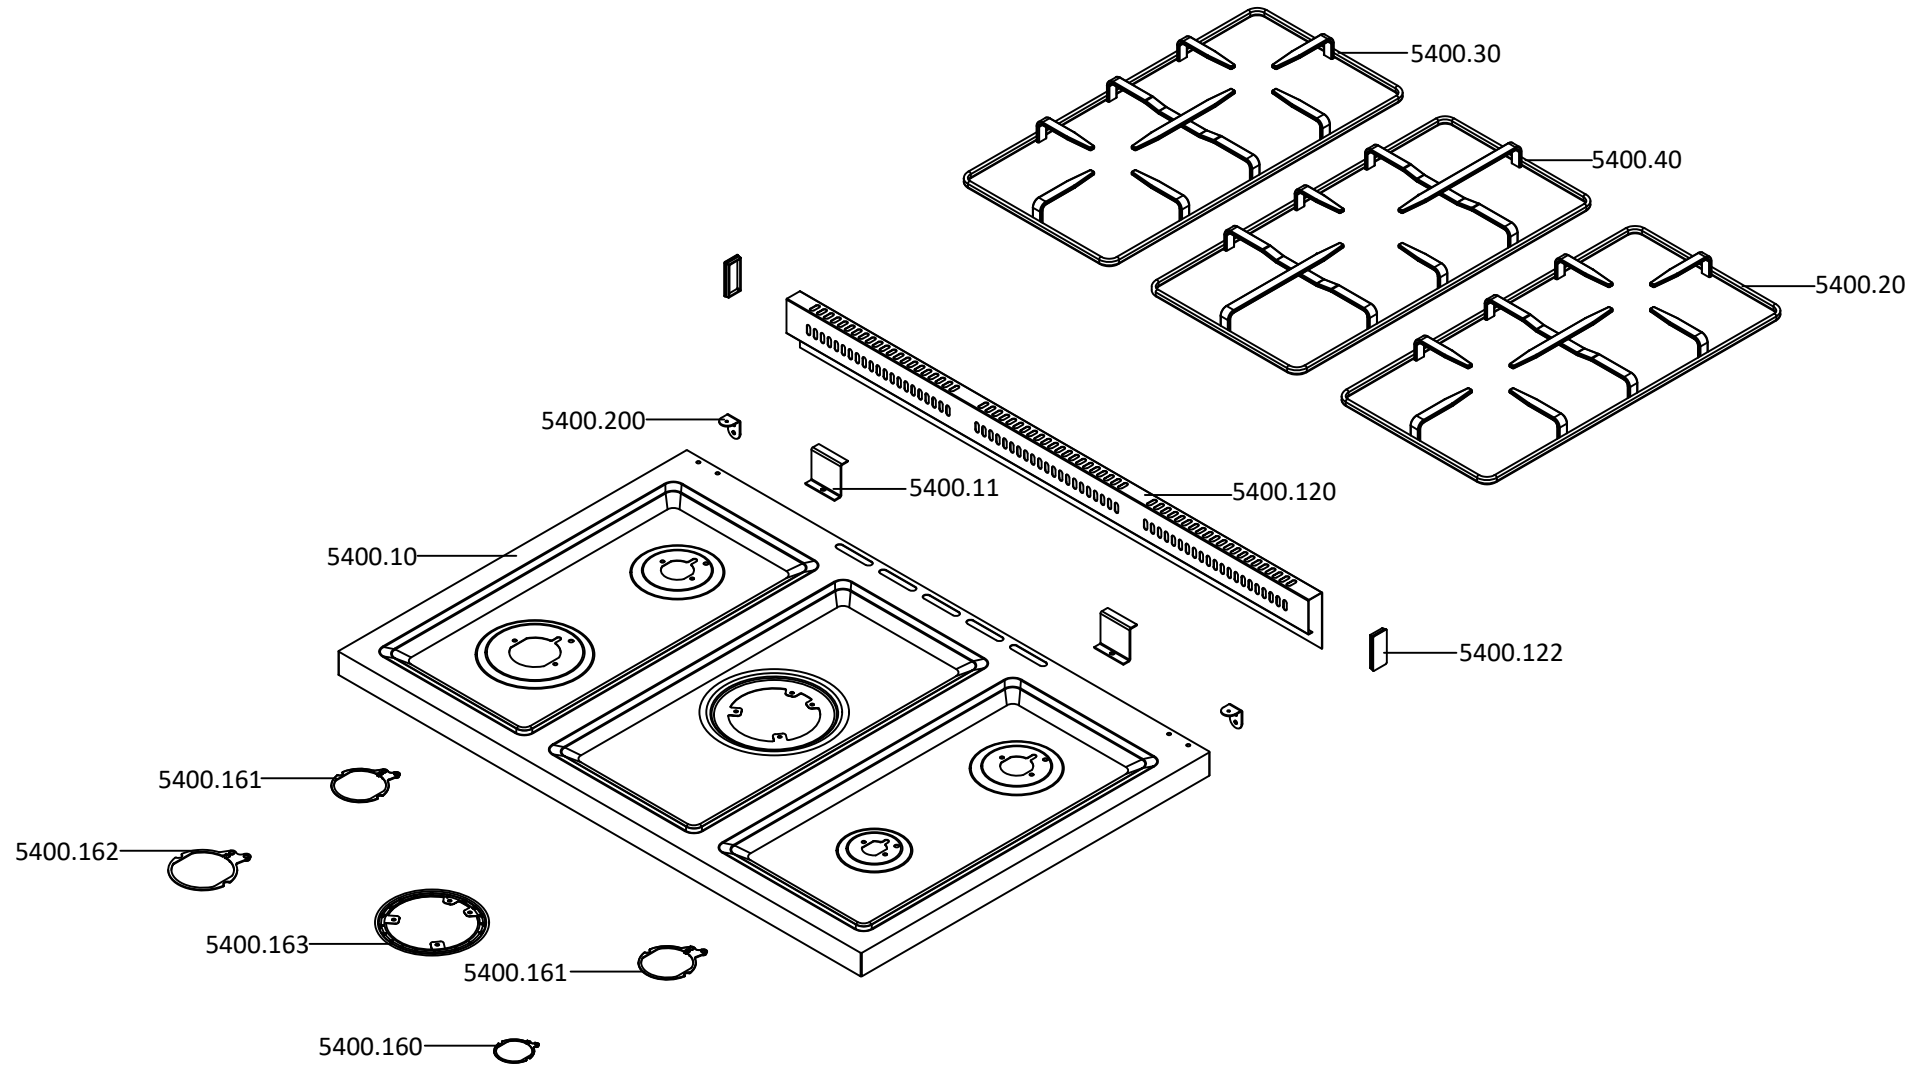

9801056 - Fogão G 110 X RAF Meir PT/ES -

LISTA DE PEÇAS QUEIMA - BURNER SPARES LIST

EXP001225.2

9801056 - Fogão G 110 X RAF Meir PT/ES -

LISTA DE PEÇAS MESA - HOB SPARES LIST

EXP000965.3

9801056 - Fogão G 110 X RAF Meir PT/ES -