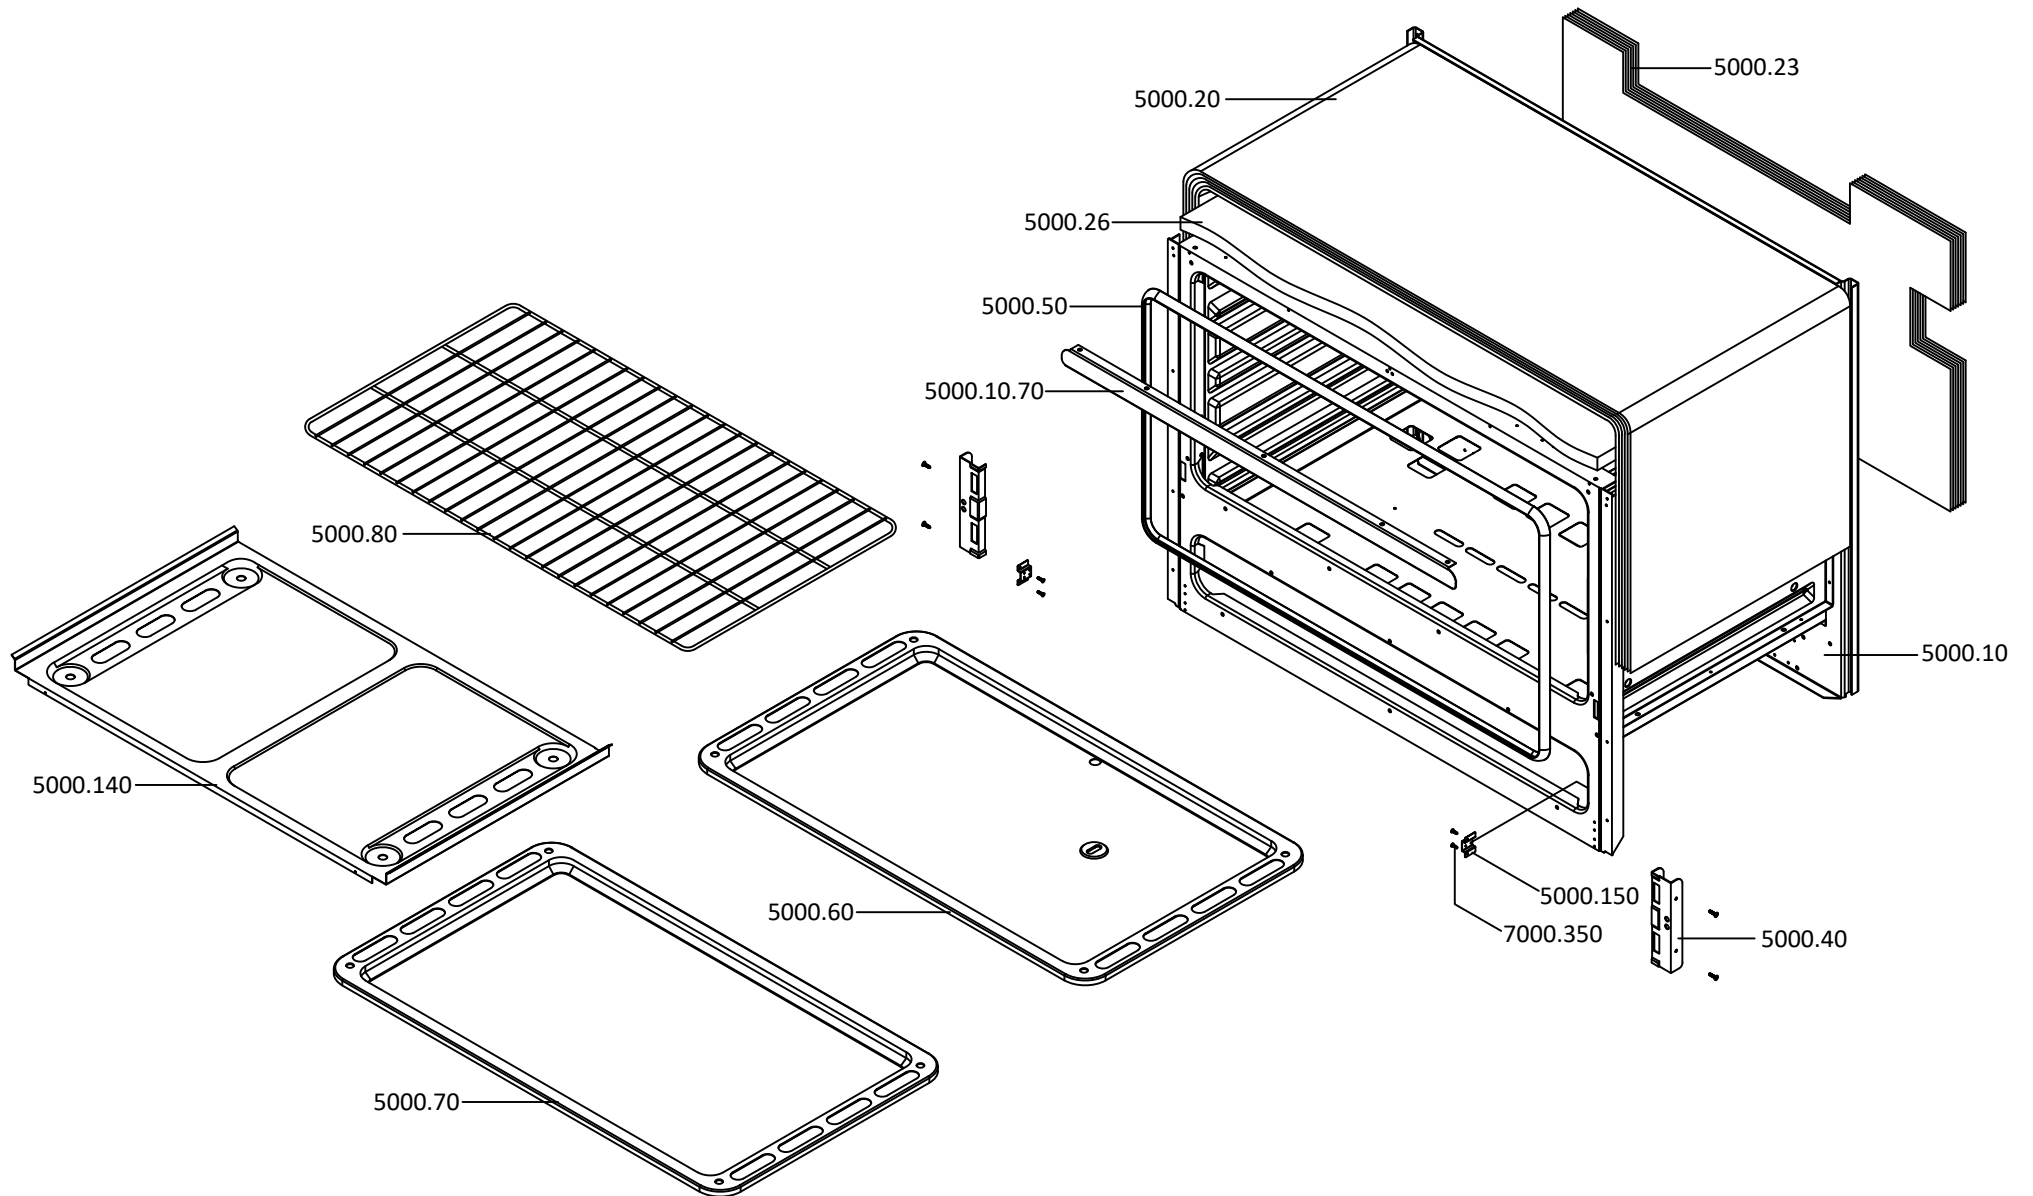

9801056 - Fogão G 110 X RAF Meir PT/ES -

LISTA DE PEÇAS QUEIMA - BURNER SPARES LIST

EXP001225.2

9801056 - Fogão G 110 X RAF Meir PT/ES -

LISTA DE PEÇAS MESA - HOB SPARES LIST

EXP000965.3

9801056 - Fogão G 110 X RAF Meir PT/ES -

LISTA DE PEÇAS FORNO - OVEN SPARES LIST

EXP000998.2

9801056 - Fogão G 110 X RAF Meir PT/ES -

LISTA DE PEÇAS COMPONENTES FORNO - OVEN COMPONENTS SPARES LIST

EXP000983.3

9801056 - Fogão G 110 X RAF Meir PT/ES -

LISTA DE PEÇAS PORTA DO FORNO - OVEN DOOR SPARES LIST

EXP000481a

9801056 - Fogão G 110 X RAF Meir PT/ES -

LISTA DE PEÇAS PORTA DA ESTUFA - STORAGE DOOR SPARES LIST

EXP001304

9801056 - Fogão G 110 X RAF Meir PT/ES -