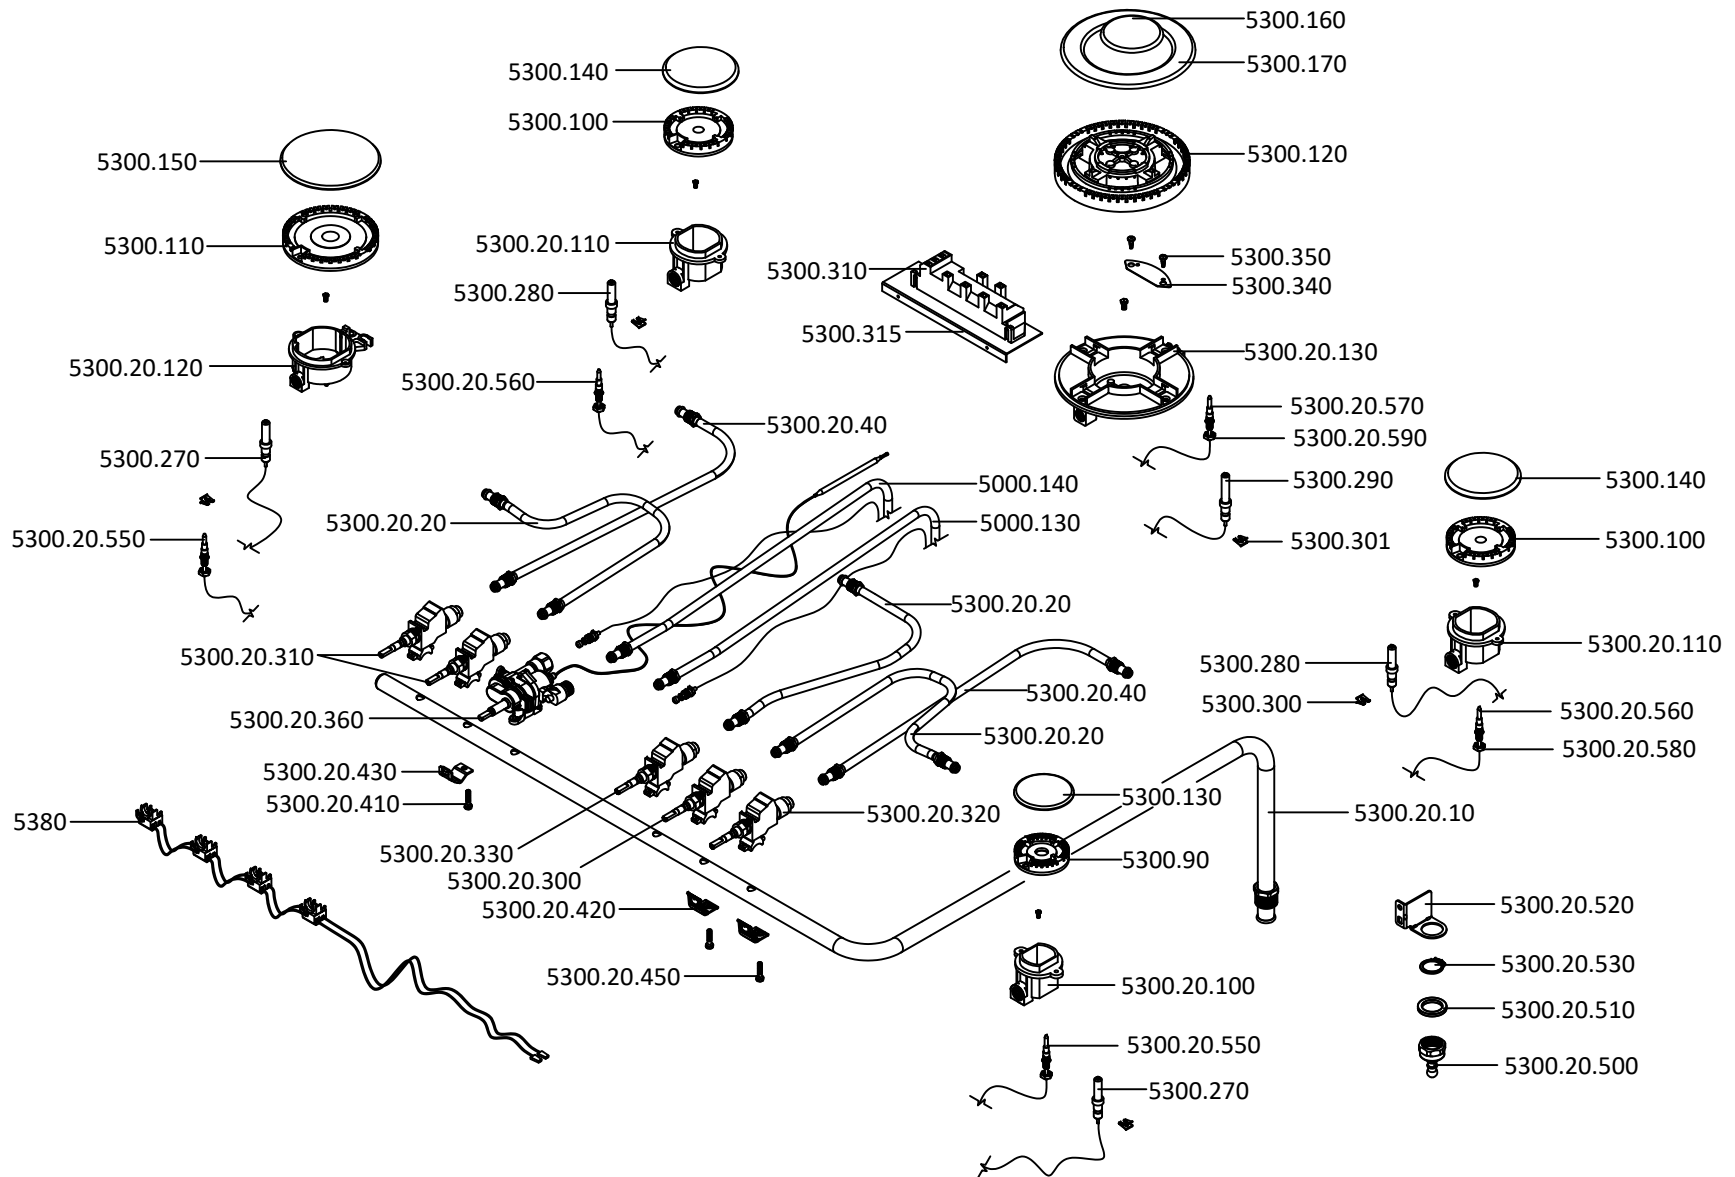

9801056 - Fogão G 110 X RAF Meir PT/ES -

LISTA DE PEÇAS QUEIMA - BURNER SPARES LIST

EXP001225.2

9801056 - Fogão G 110 X RAF Meir PT/ES -

LISTA DE PEÇAS MESA - HOB SPARES LIST

EXP000965.3

9801056 - Fogão G 110 X RAF Meir PT/ES -

LISTA DE PEÇAS FORNO - OVEN SPARES LIST

EXP000998.2

9801056 - Fogão G 110 X RAF Meir PT/ES -

LISTA DE PEÇAS COMPONENTES FORNO - OVEN COMPONENTS SPARES LIST

EXP000983.3

9801056 - Fogão G 110 X RAF Meir PT/ES -

LISTA DE PEÇAS PORTA DO FORNO - OVEN DOOR SPARES LIST

EXP000481a

9801056 - Fogão G 110 X RAF Meir PT/ES -

LISTA DE PEÇAS PORTA DA ESTUFA - STORAGE DOOR SPARES LIST

EXP001304

9801056 - Fogão G 110 X RAF Meir PT/ES -

LISTA DE PEÇAS ESTRUTURA - STRUCTURE SPARES LIST

EXP000334.4

9801056 - Fogão G 110 X RAF Meir PT/ES -

LISTA DE PEÇAS EMBALAGEM - PACKAGE SPARES LIST

EXP000336.3