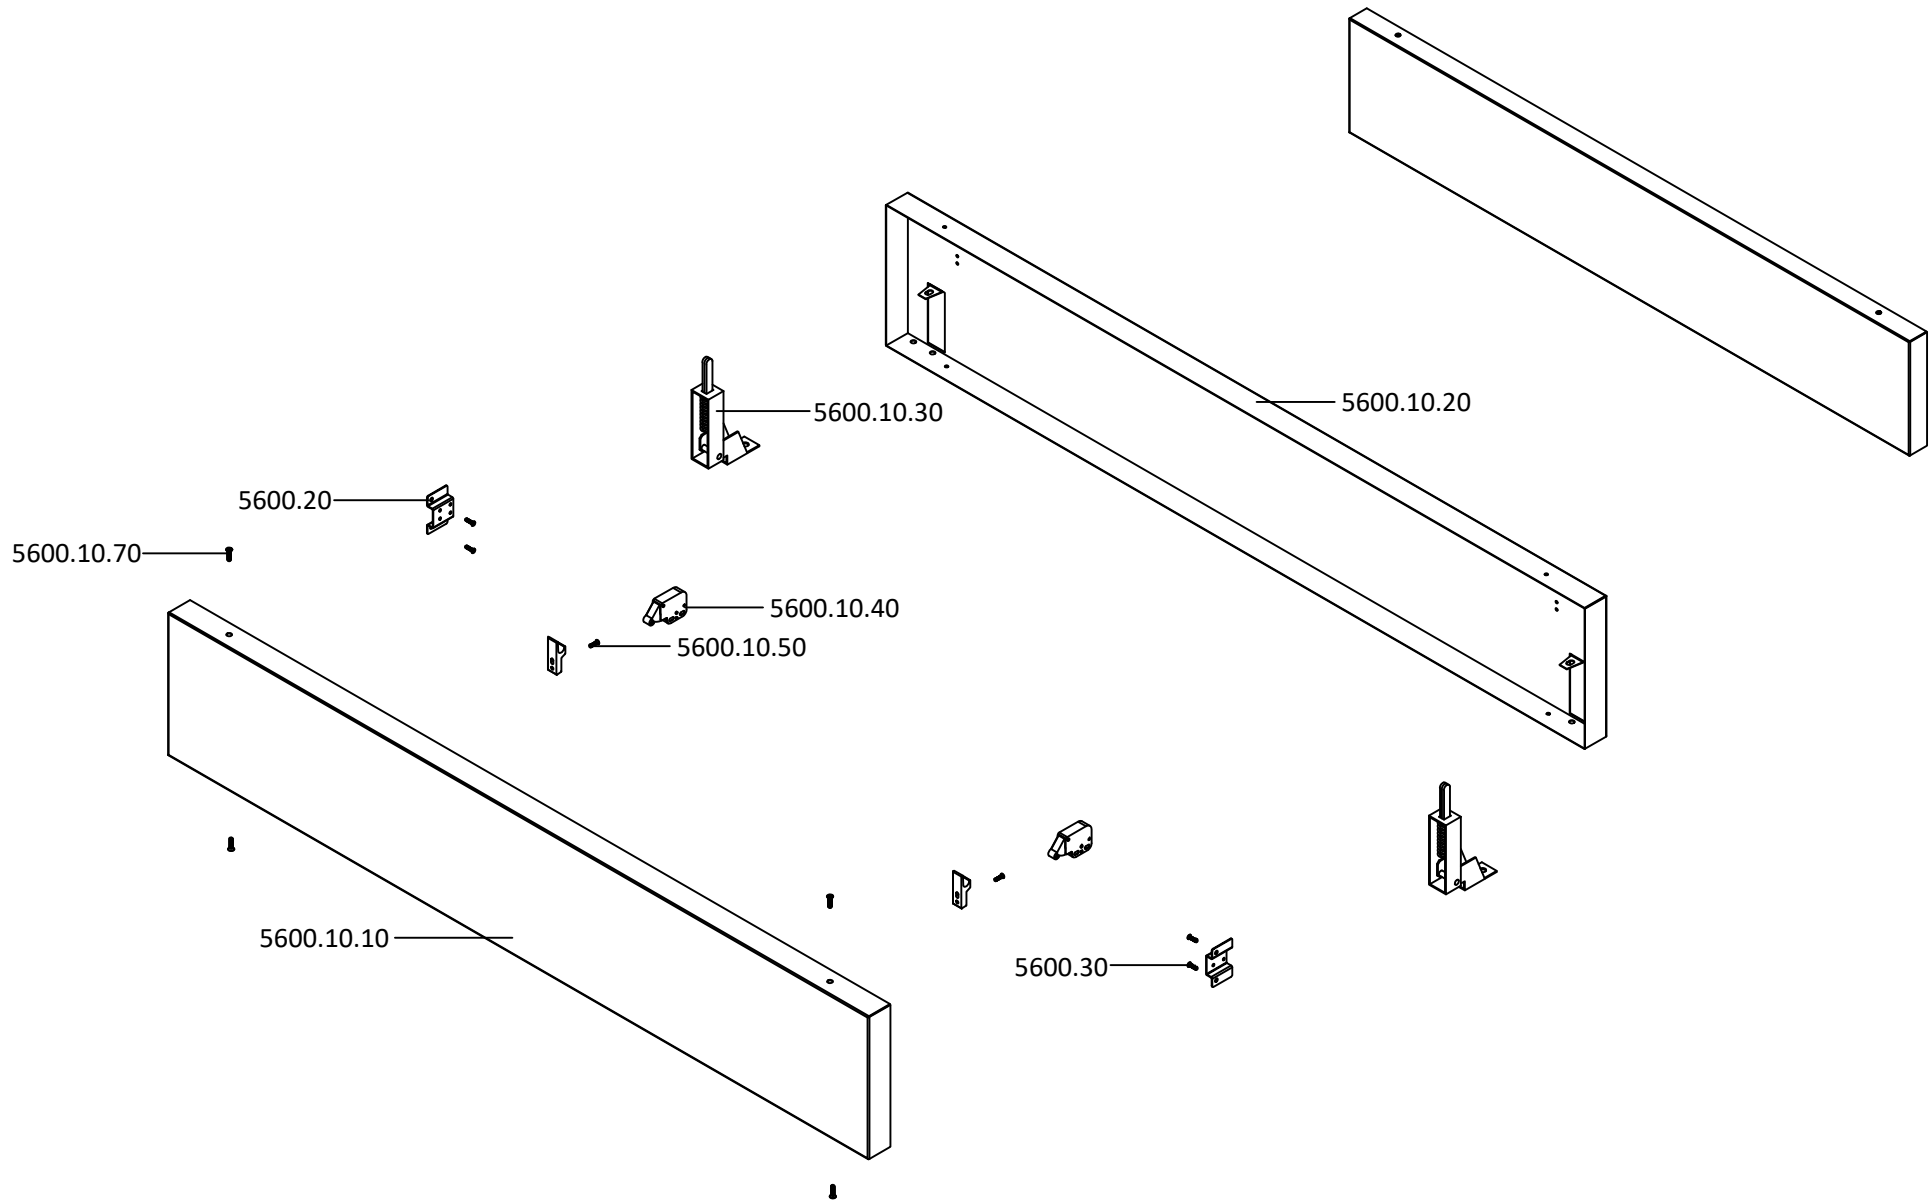

LISTA DE PEÇAS PORTA DO FORNO - OVEN DOOR SPARES LIST

EXP000481a

9801056 - Fogão G 110 X RAF Meir PT/ES -

LISTA DE PEÇAS PORTA DA ESTUFA - STORAGE DOOR SPARES LIST

EXP001304

9801056 - Fogão G 110 X RAF Meir PT/ES -