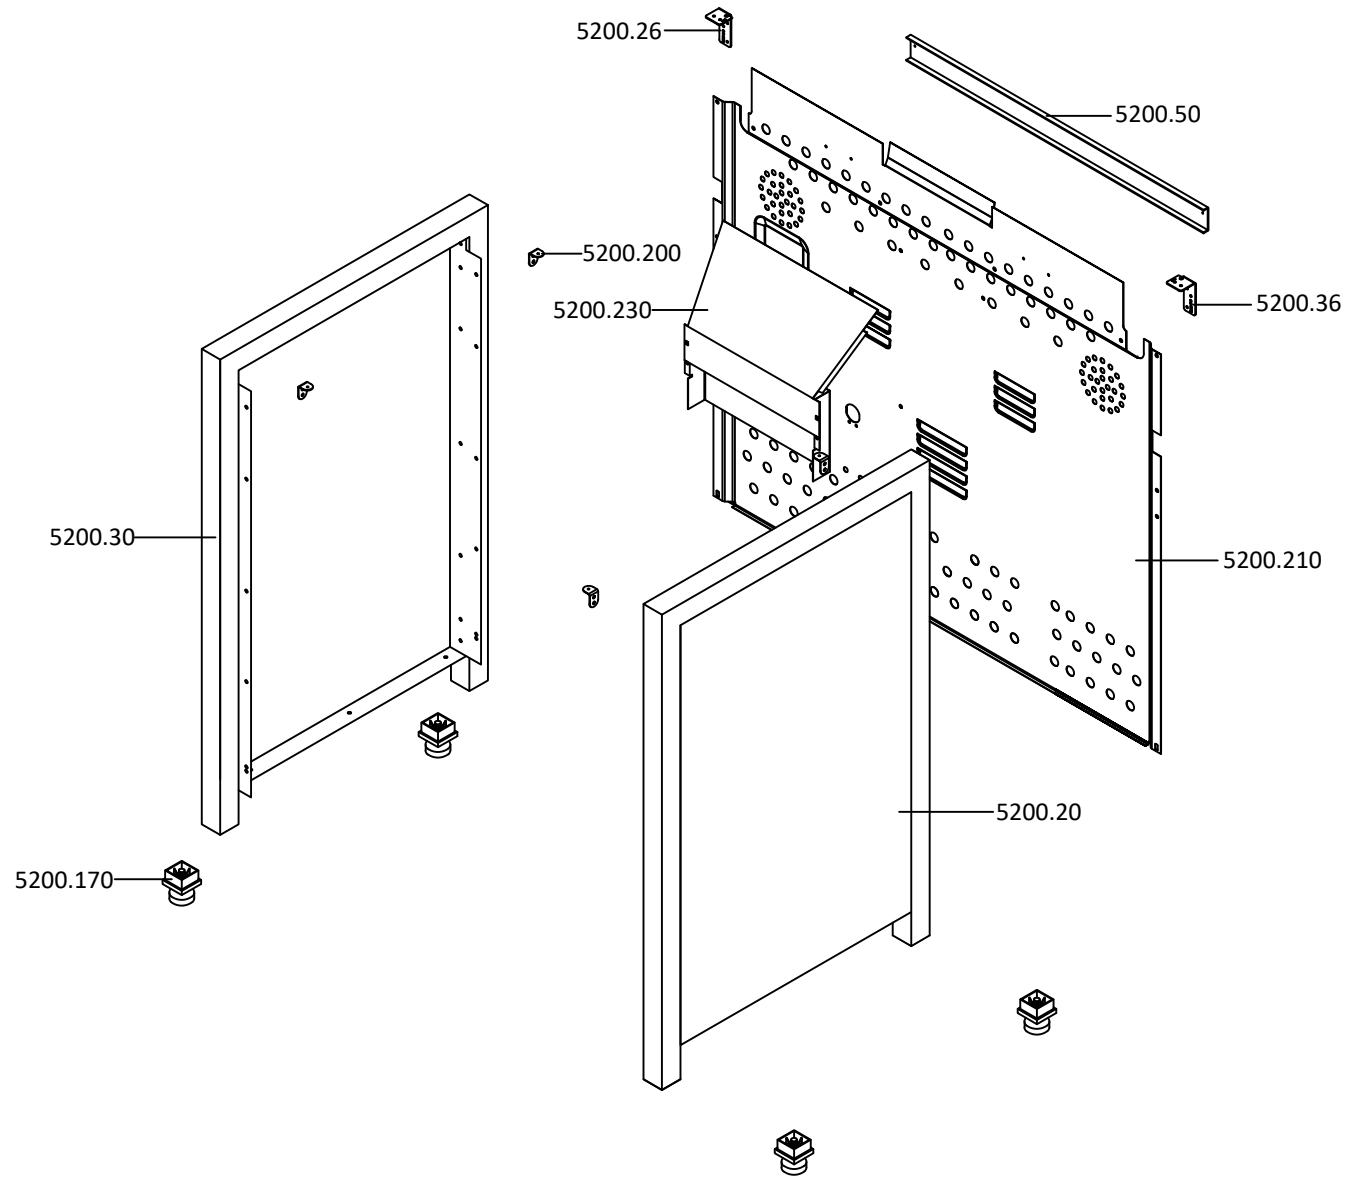

9801056 - Fogão G 110 X RAF Meir PT/ES -

LISTA DE PEÇAS ESTRUTURA - STRUCTURE SPARES LIST

EXP000334.4