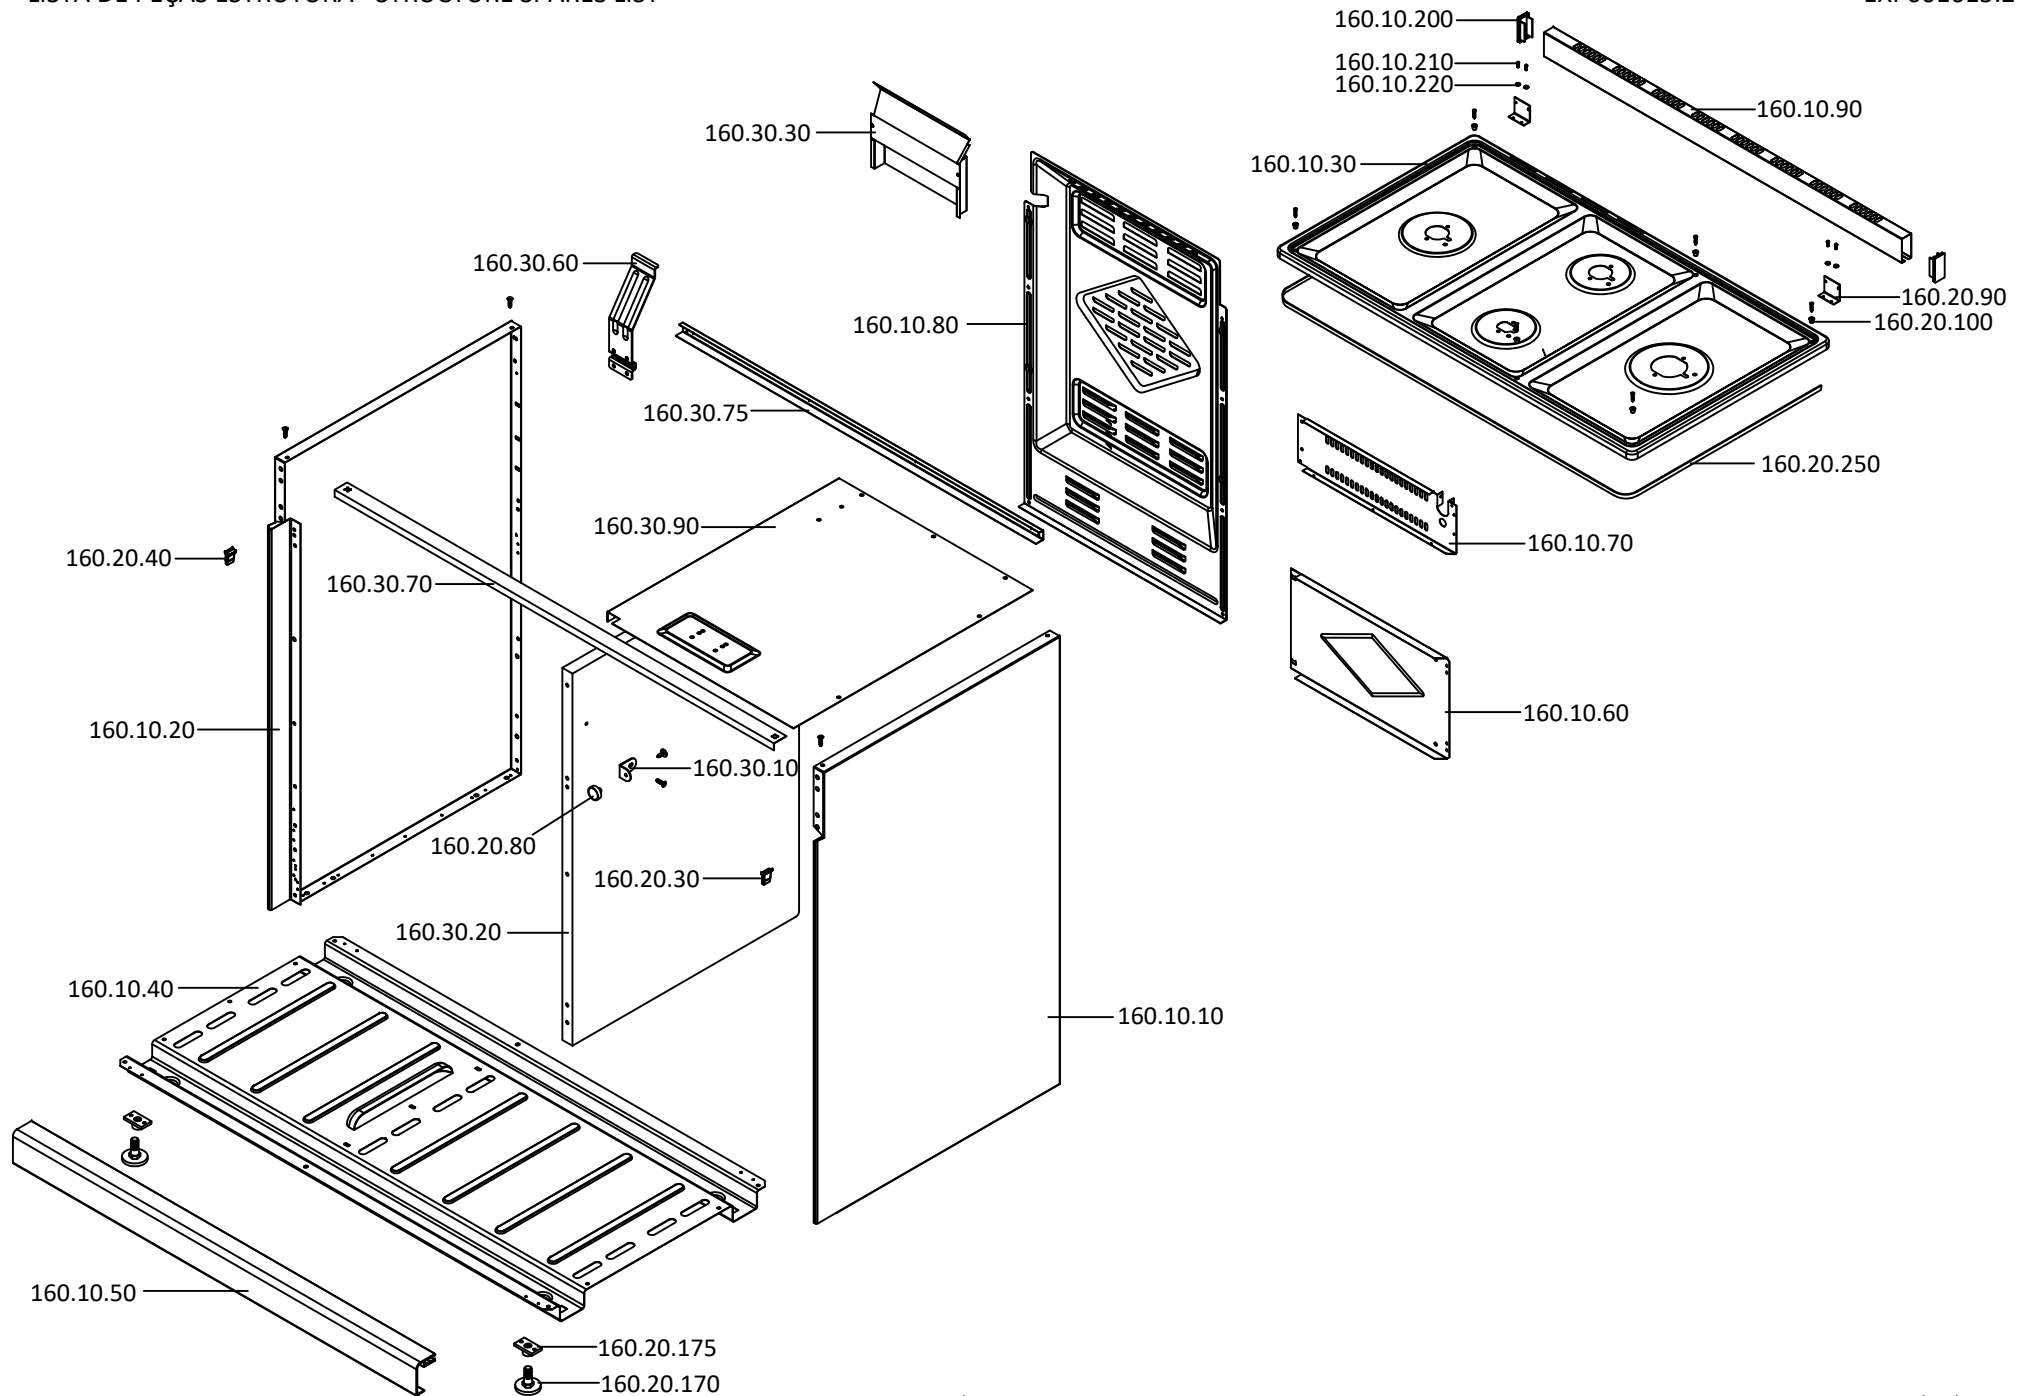

92940MXN_ST - Fogão F 901 X NAT Magma ST -

LISTA DE PEÇAS ESTRUTURA - STRUCTURE SPARES LIST

EXP001615.2