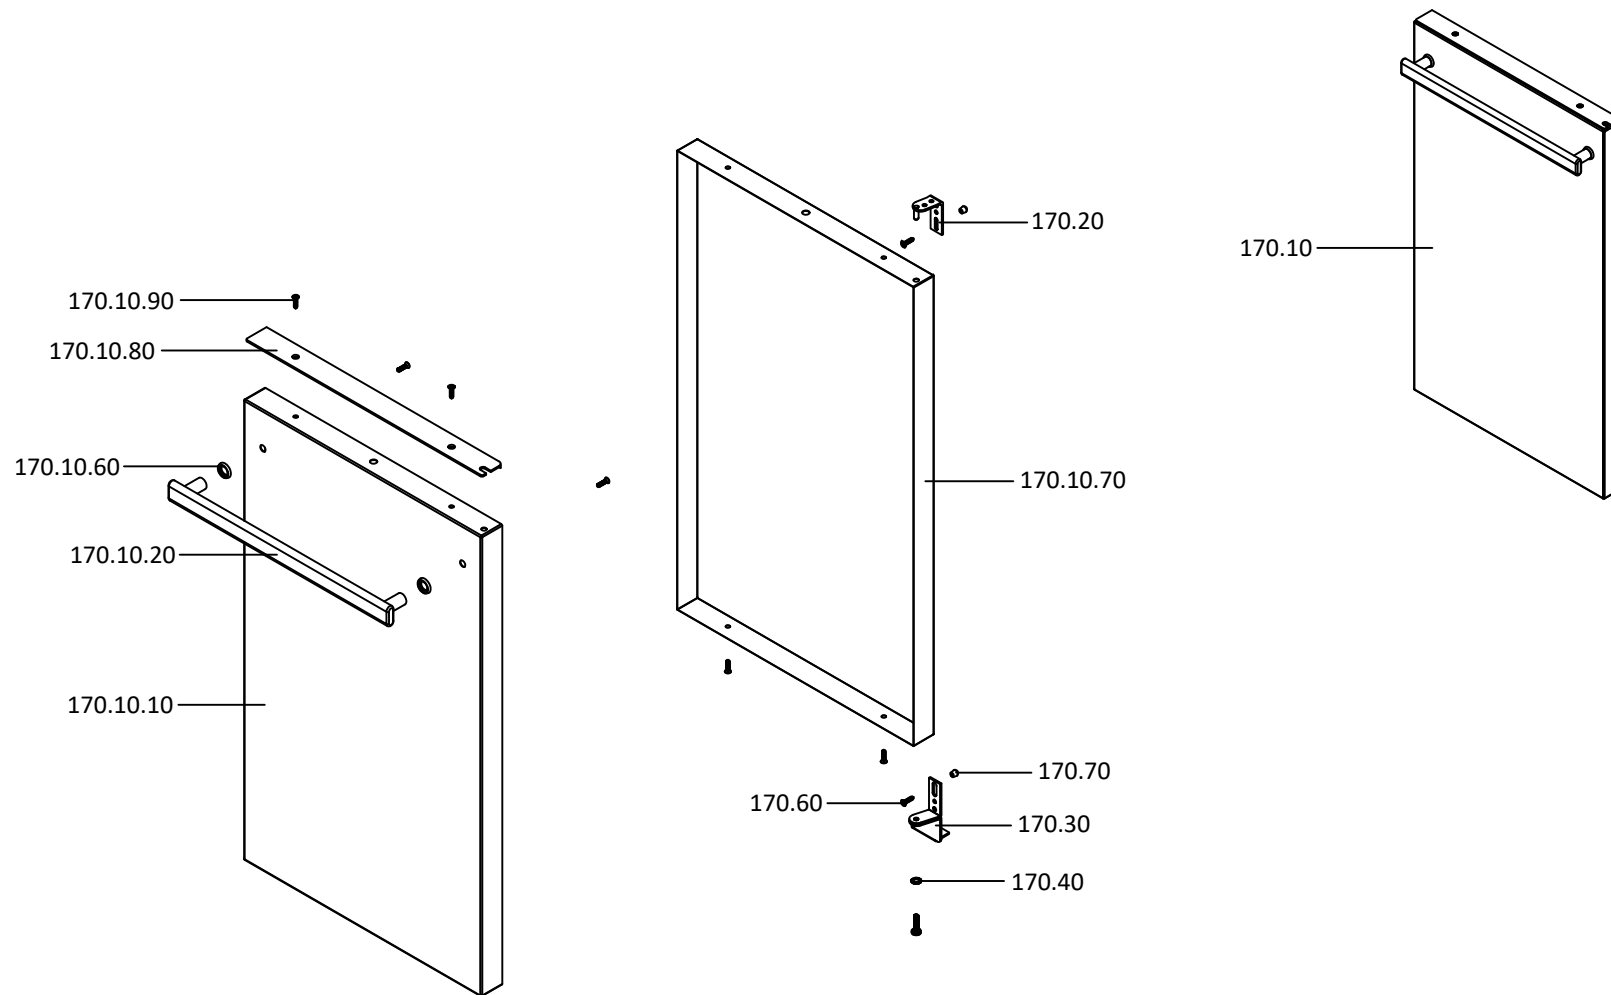

92940MXN_ST - Fogão F 901 X NAT Magma ST -

LISTA DE PEÇAS PORTA COMPARTIMENTO GARRAFA - BOTTLE COMPARTMENT DOOR SPARES LIST

EXP001569