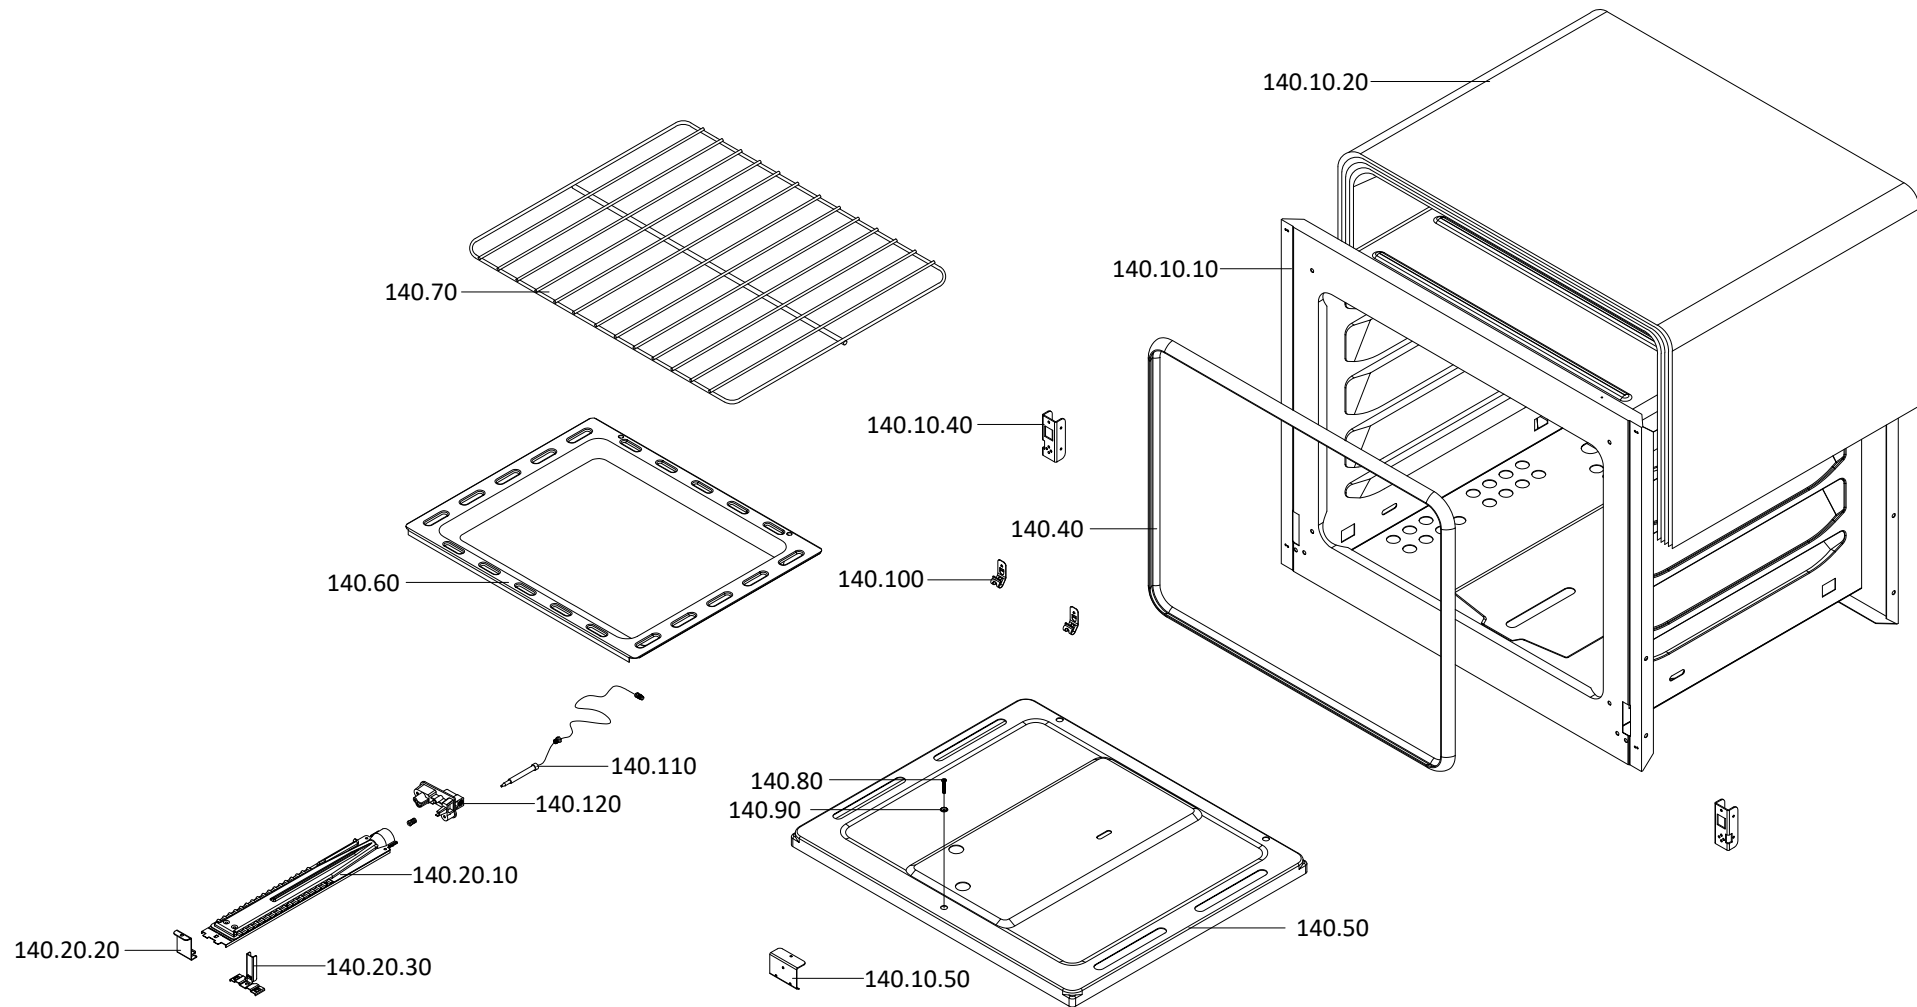

92940MXN_ST - Fogão F 901 X NAT Magma ST -

LISTA DE PEÇAS FORNO - OVEN SPARES LIST

EXP001354.2