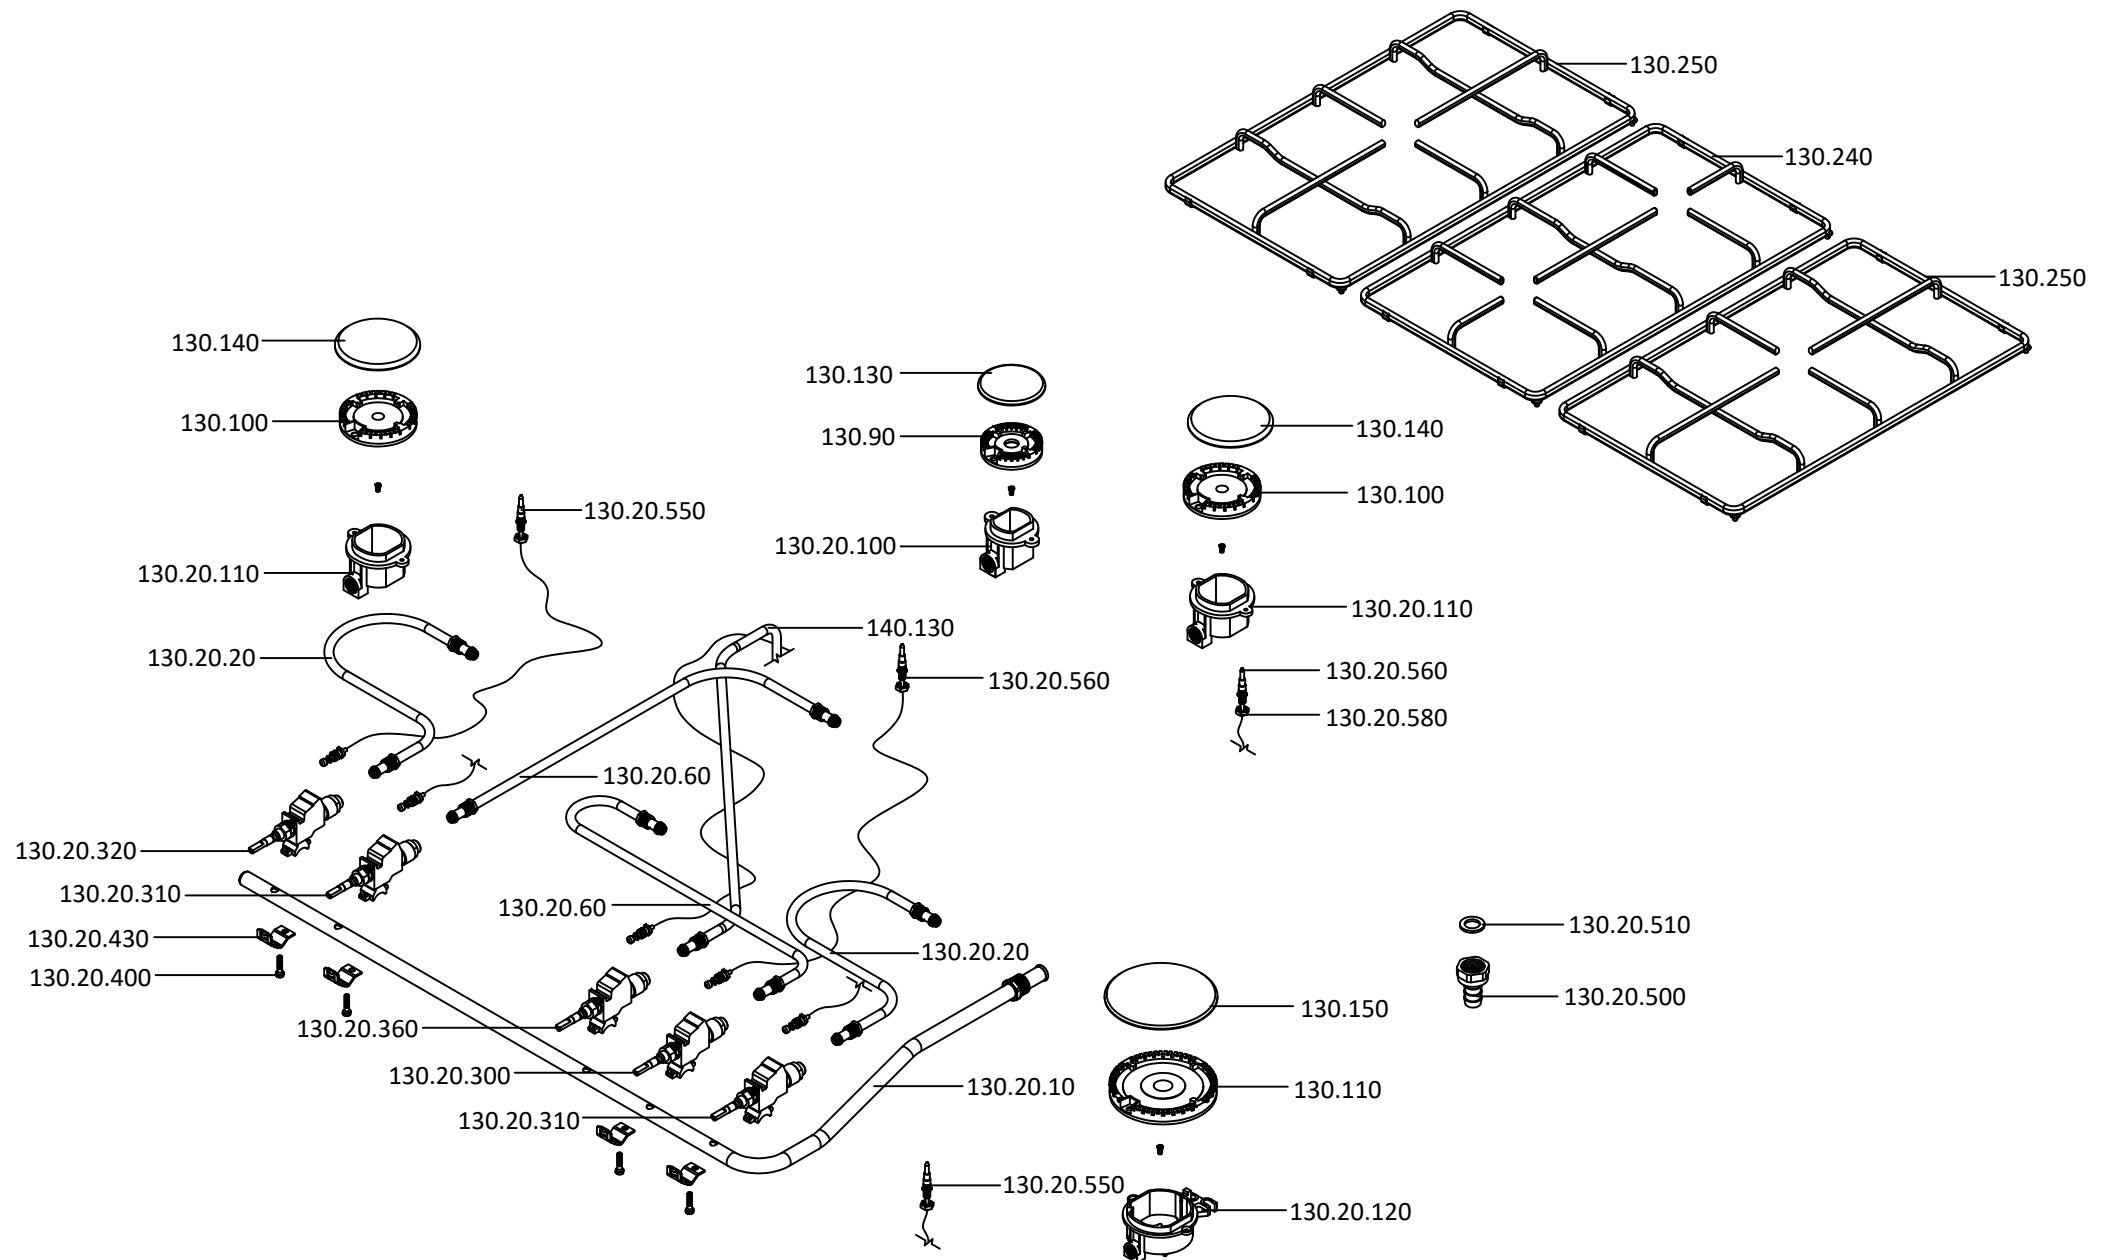

# 92940MXN\_ST - Fogão F 901 X NAT Magma ST -

LISTA DE PEÇAS PORTA FORNO - OVEN DOOR SPARES LIST

EXP001563

# 92940MXN\_ST - Fogão F 901 X NAT Magma ST -

LISTA DE PEÇAS QUEIMA - BURNER SPARES LIST

EXP001579