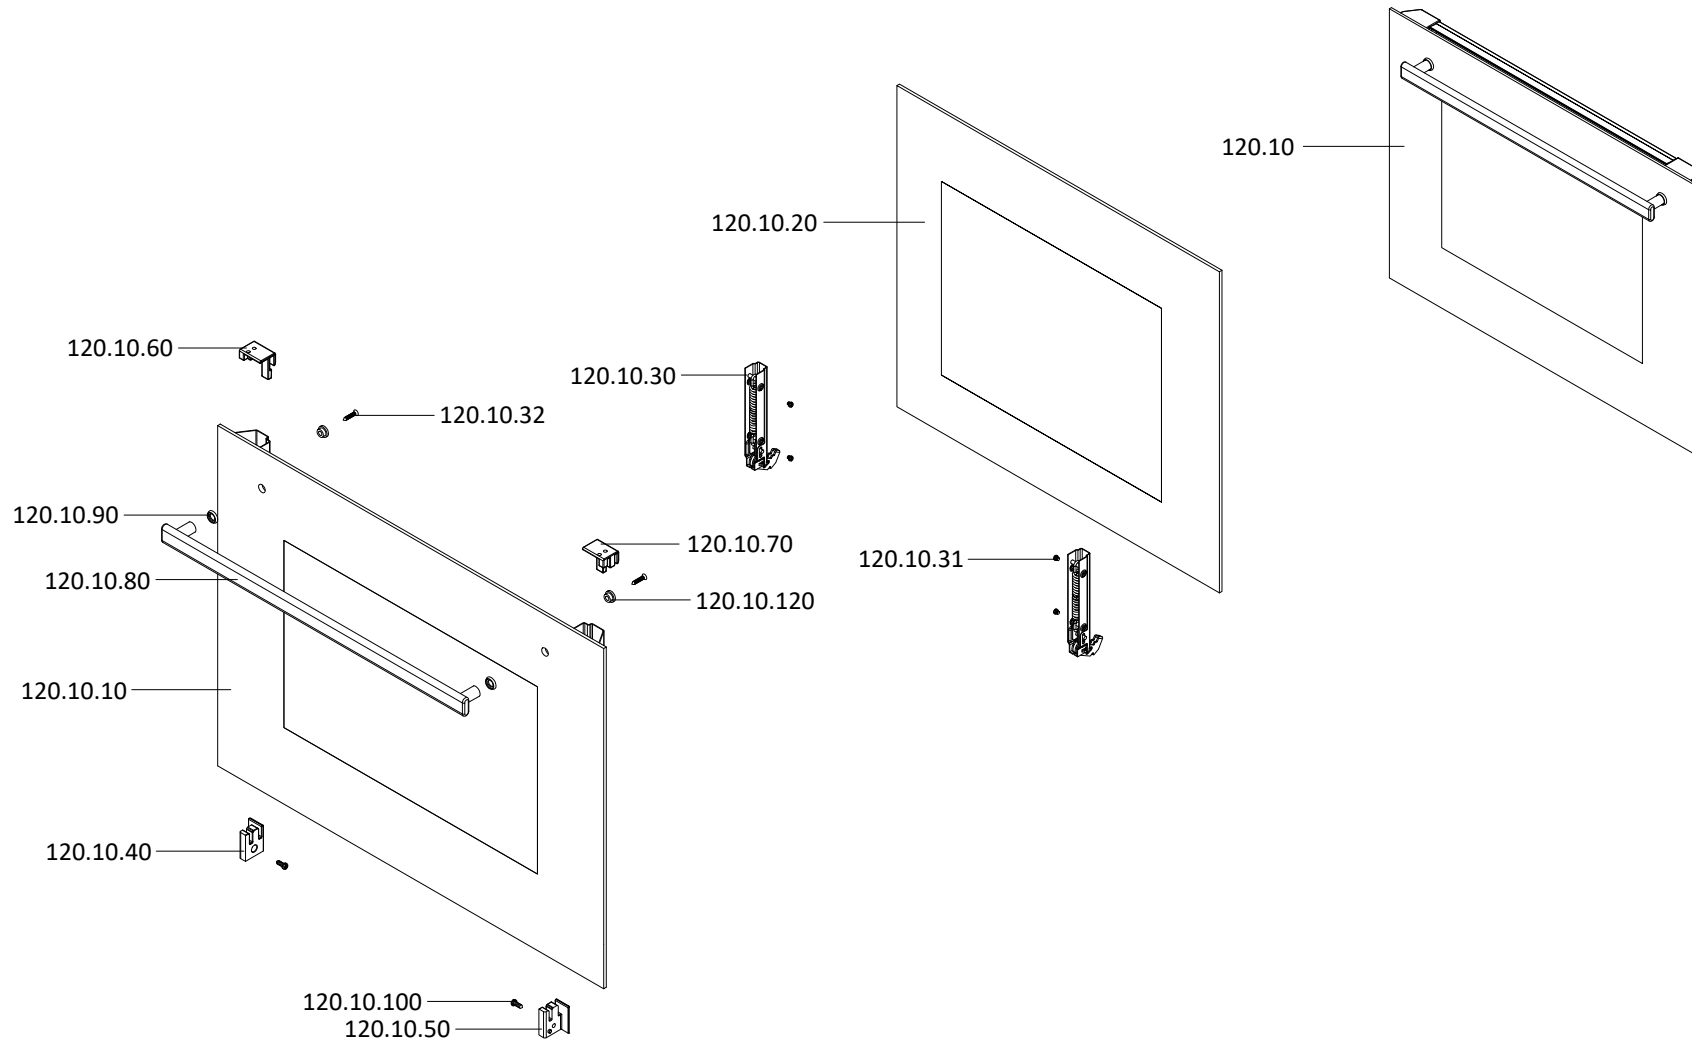

92940MXN_ST - Fogão F 901 X NAT Magma ST -

LISTA DE PEÇAS PORTA FORNO - OVEN DOOR SPARES LIST

EXP001563