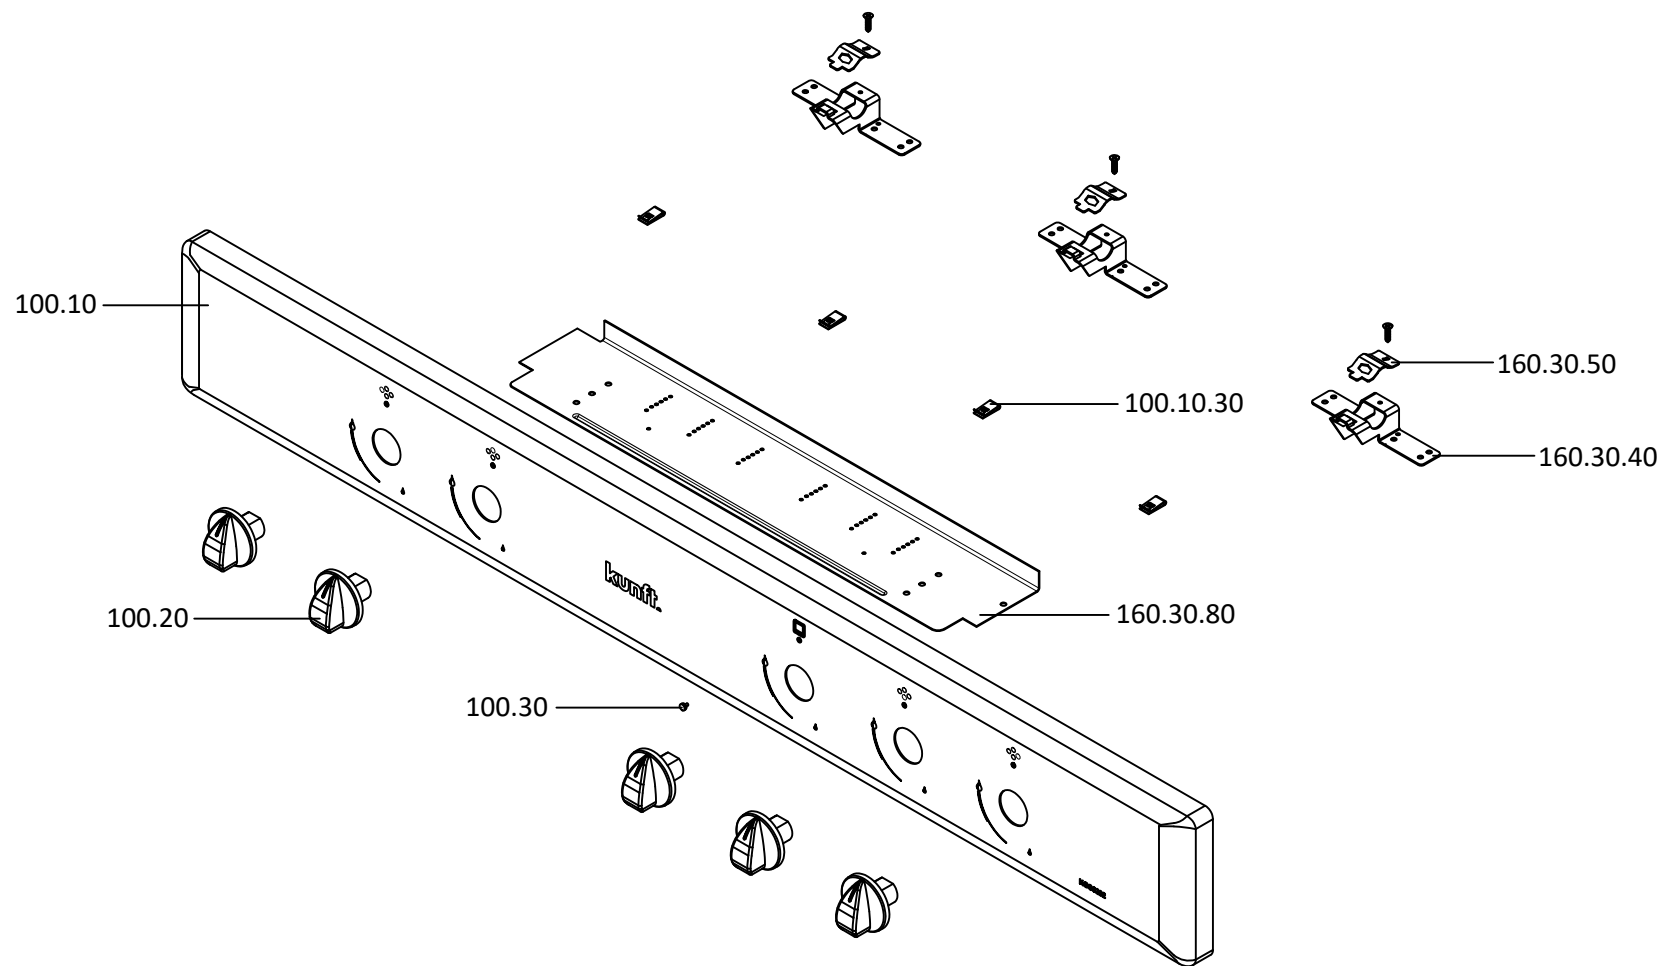

# 92940MXN\_ST - Fogão F 901 X NAT Magma ST -

LISTA DE PEÇAS PORTA FORNO - OVEN DOOR SPARES LIST

EXP001563