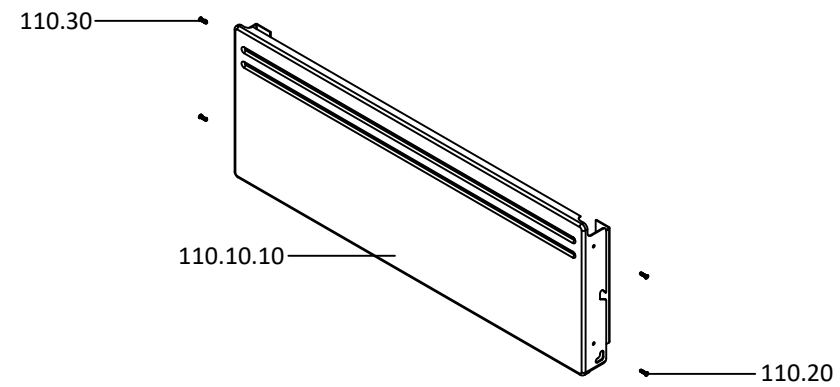

# 92940MXN\_ST - Fogão F 901 X NAT Magma ST -

LISTA DE PEÇAS PAINEL - PANEL SPARES LIST

EXP001613