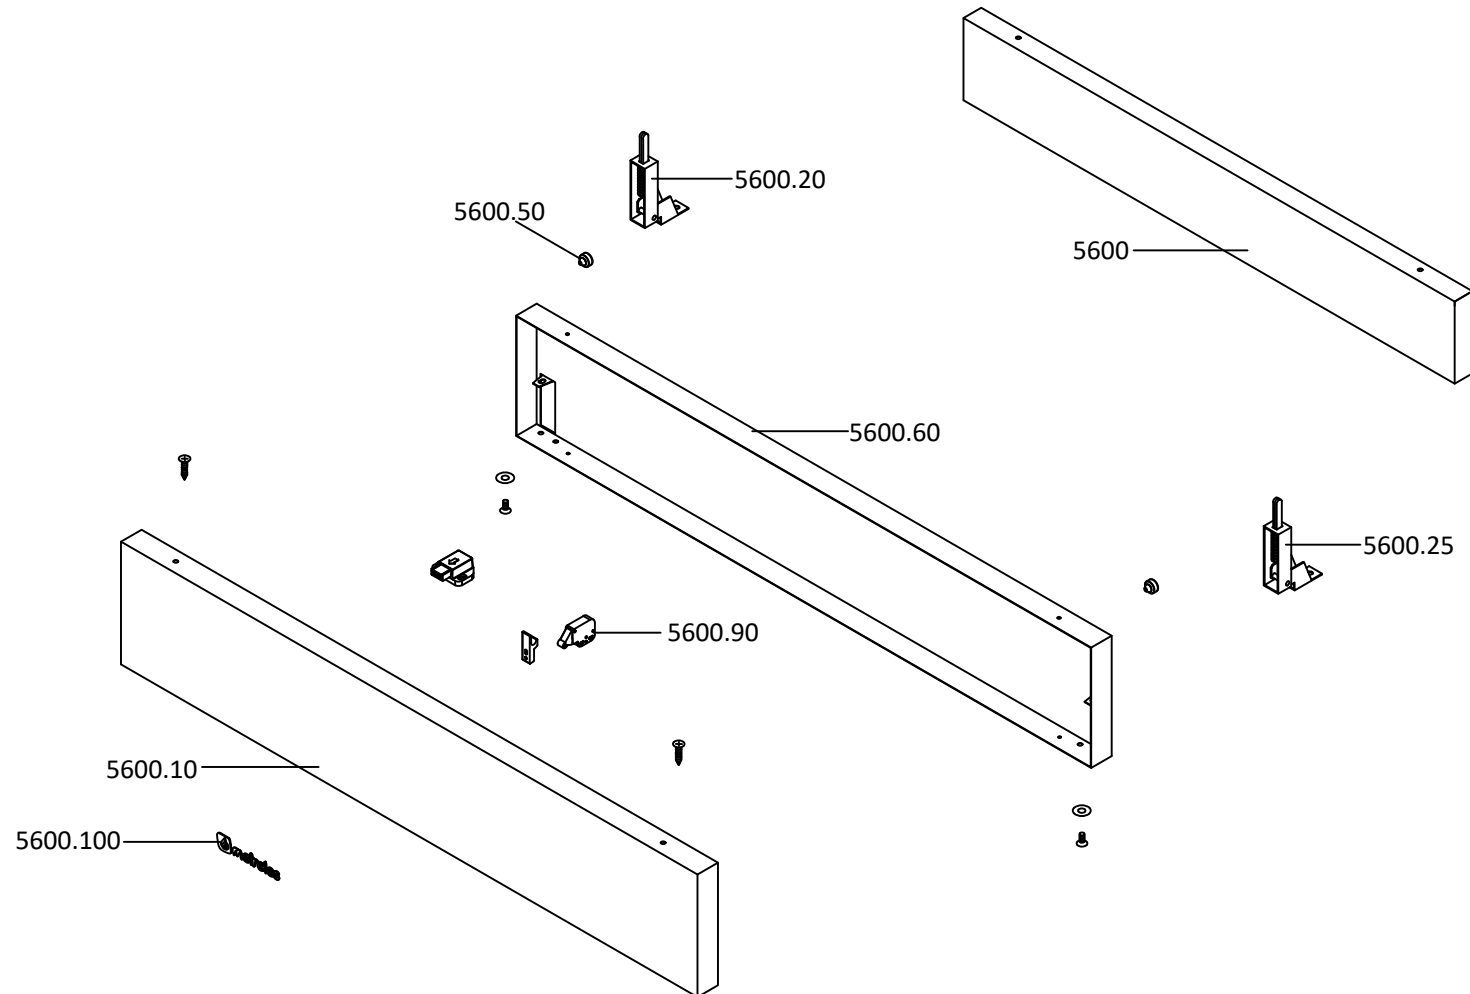

# 9801038 - Fogão E 911 R RAF Meir PT/ES -

LISTA DE PEÇAS PORTA DO FORNO - OVEN DOOR SPARES LIST

EXP000960