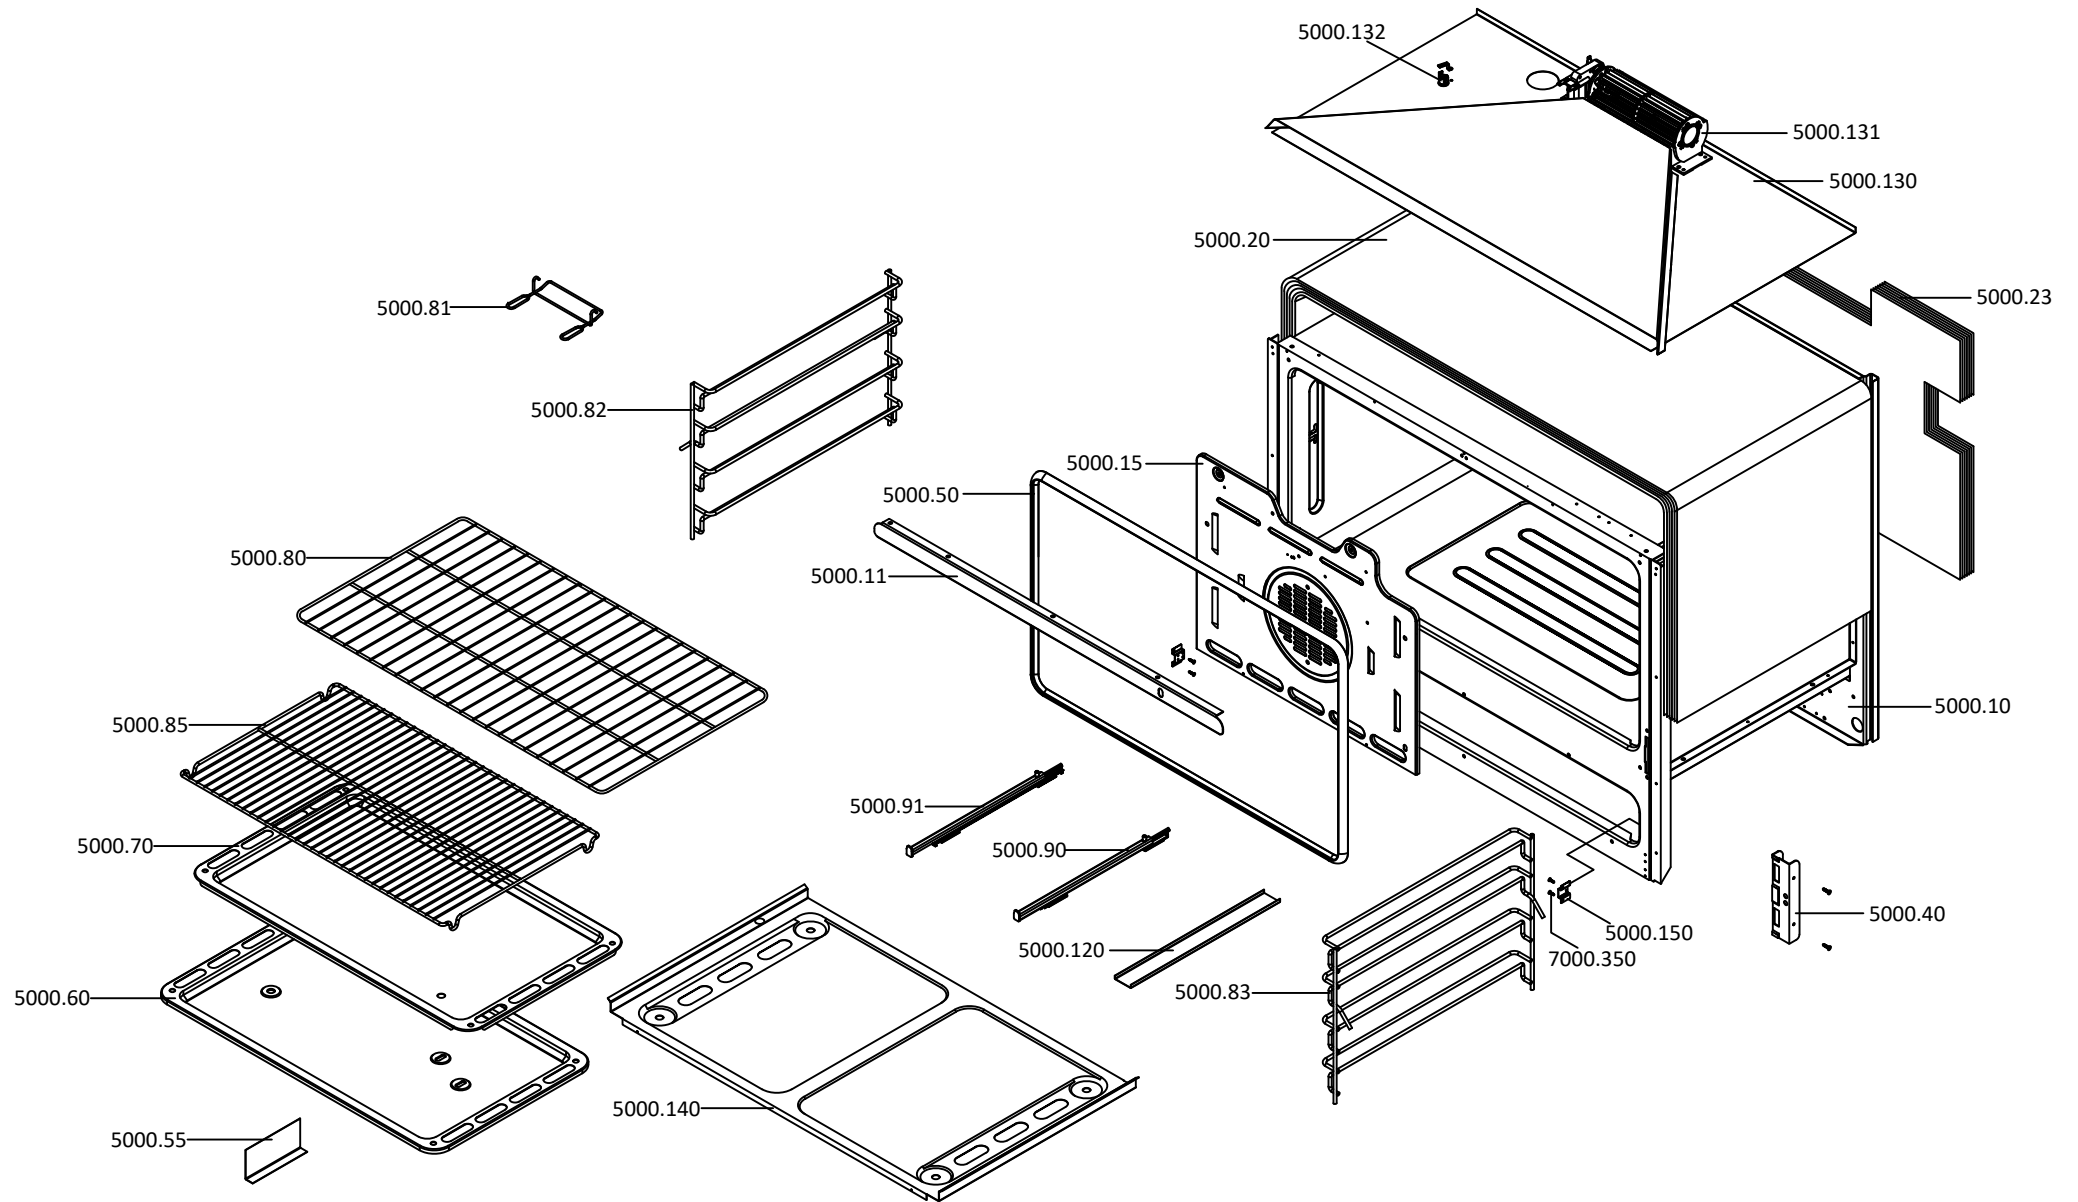

# 9801038 - Fogão E 911 R RAF Meir PT/ES -

LISTA DE PEÇAS MESA - HOB SPARES LIST

EXP000964.3

# 9801038 - Fogão E 911 R RAF Meir PT/ES -

LISTA DE PEÇAS FORNO - OVEN SPARES LIST

EXP000554.10