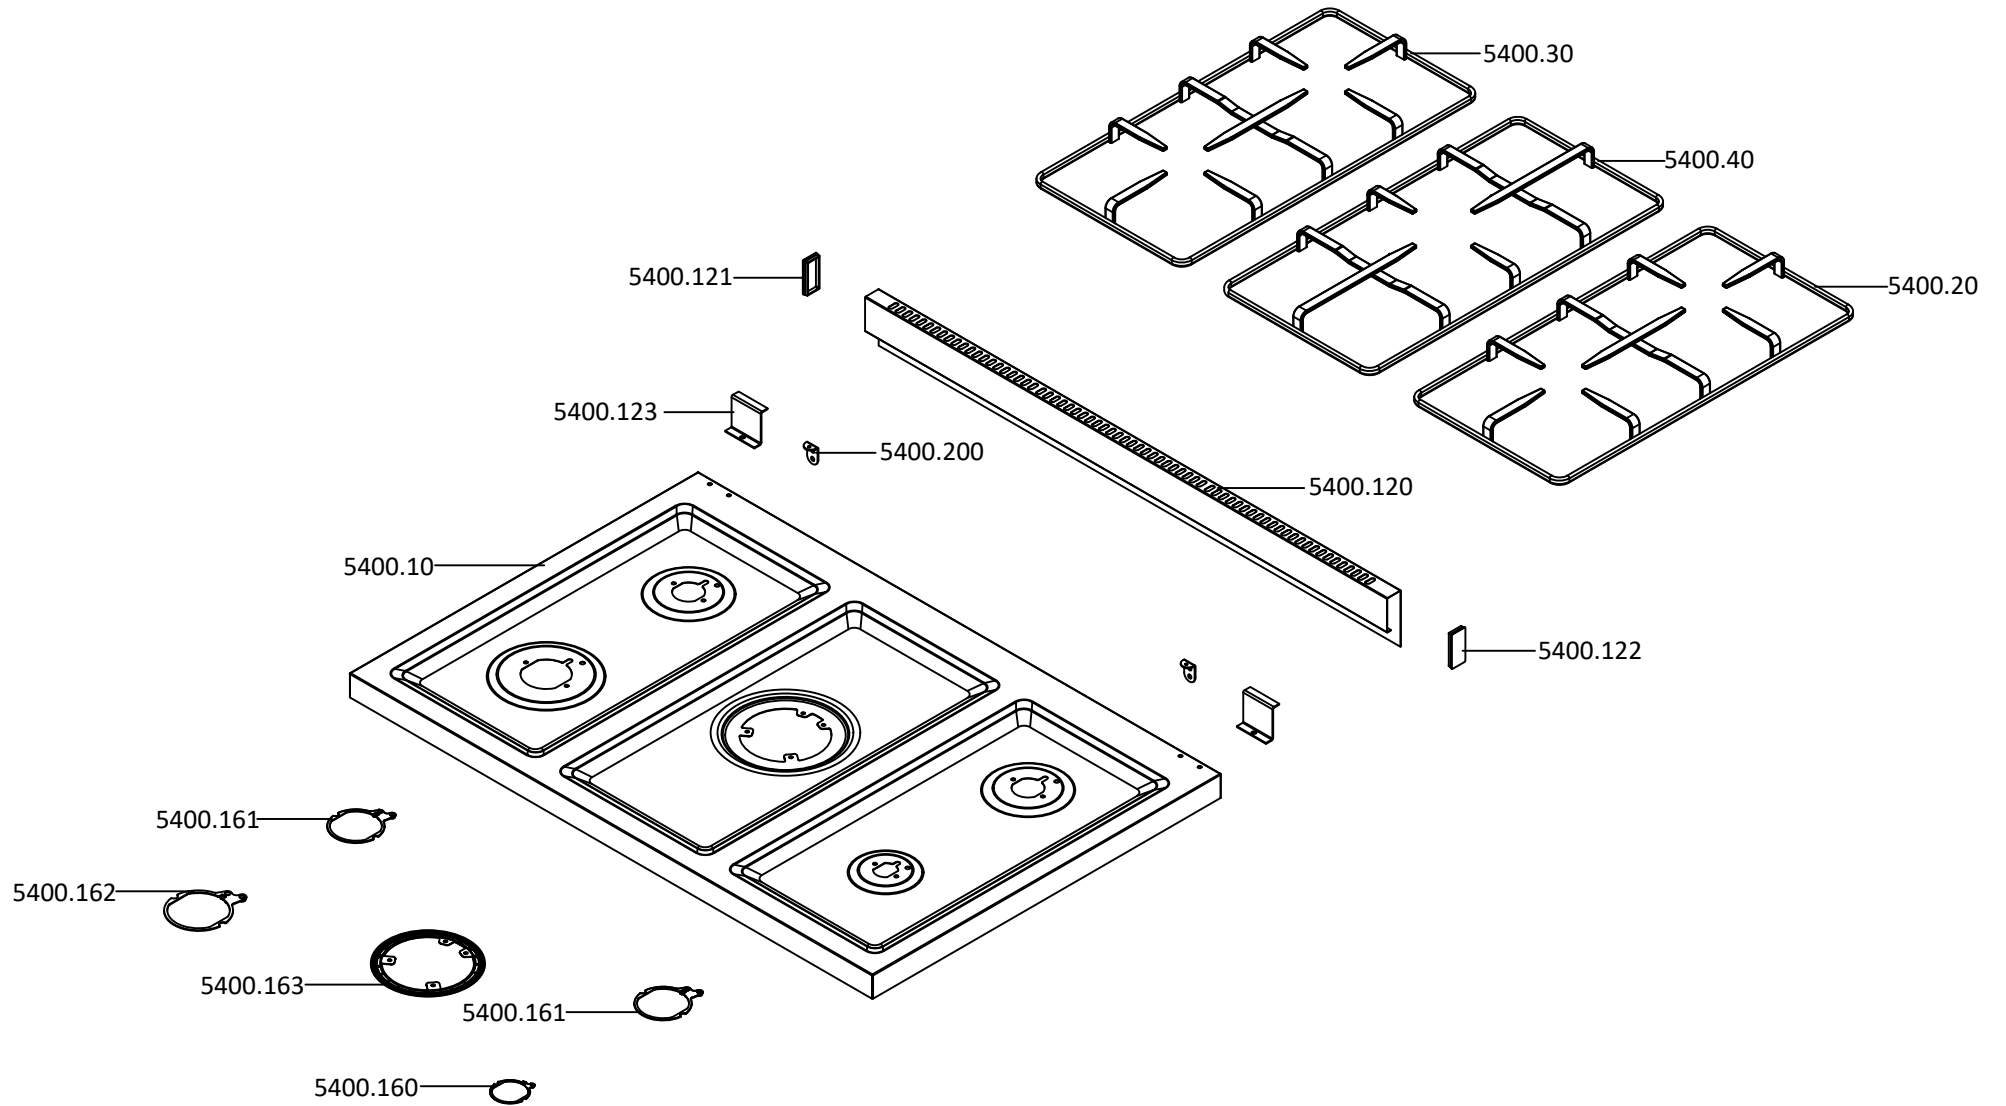

# 9801038 - Fogão E 911 R RAF Meir PT/ES -

LISTA DE PEÇAS MESA - HOB SPARES LIST

EXP000964.3