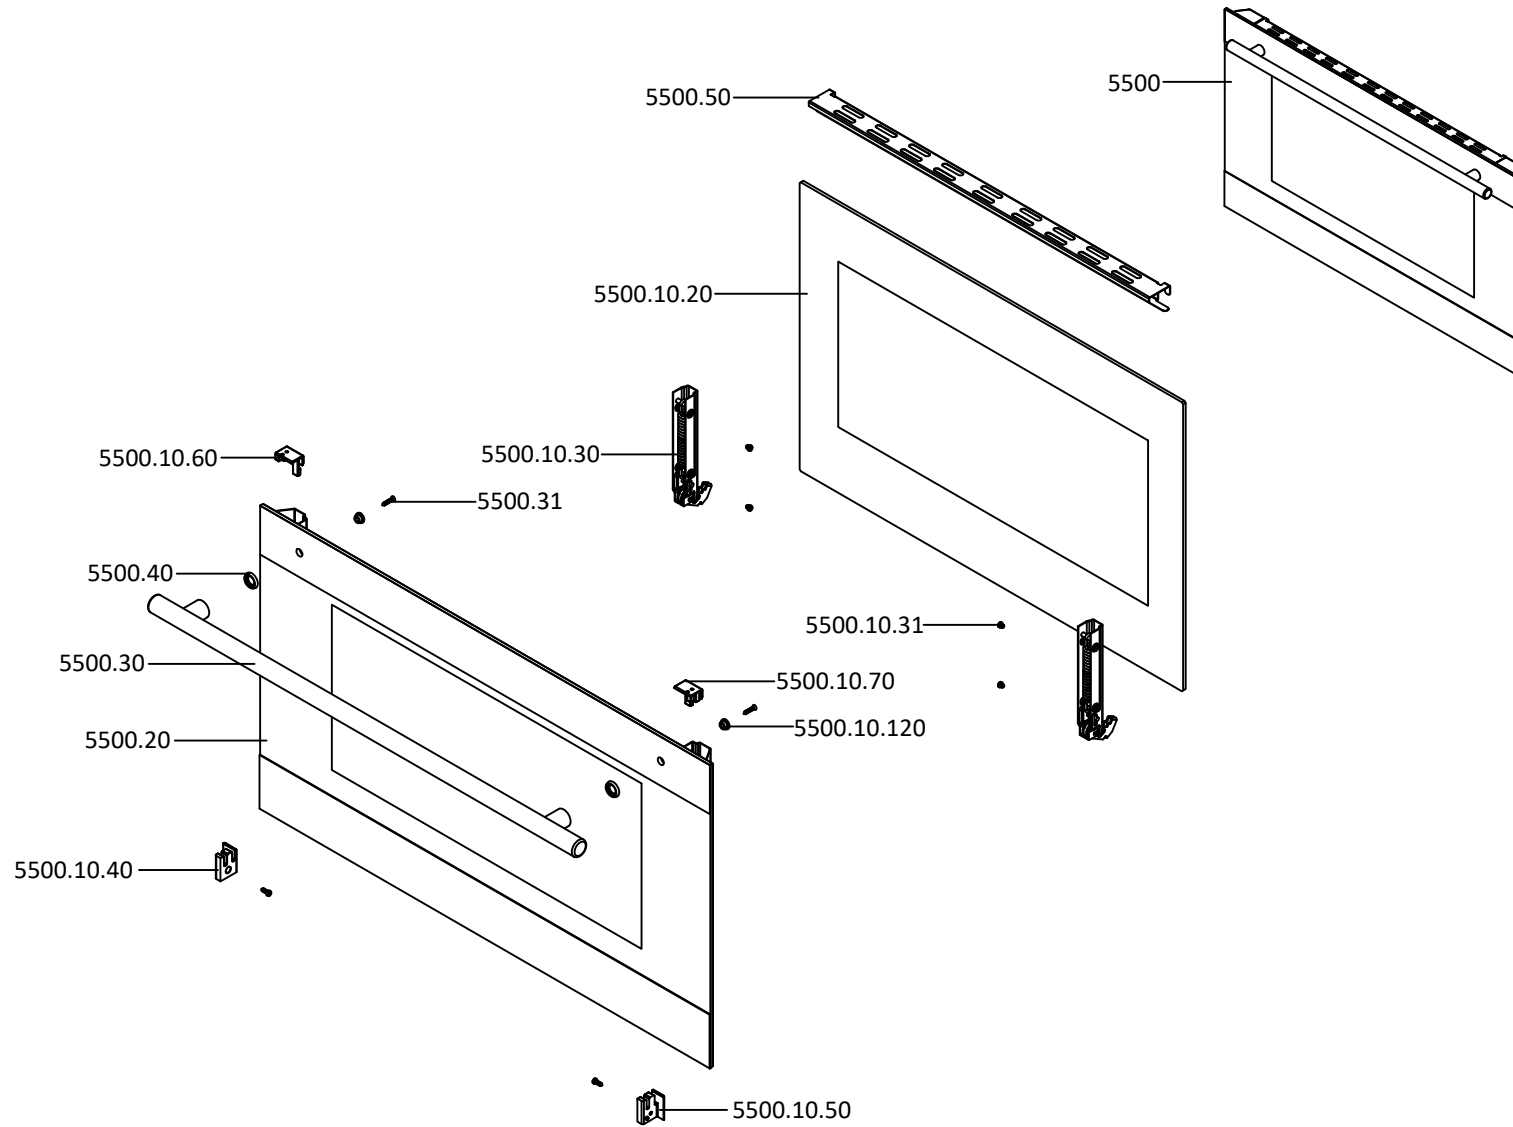

# 9801038 - Fogão E 911 R RAF Meir PT/ES -

LISTA DE PEÇAS PORTA DO FORNO - OVEN DOOR SPARES LIST

EXP000960