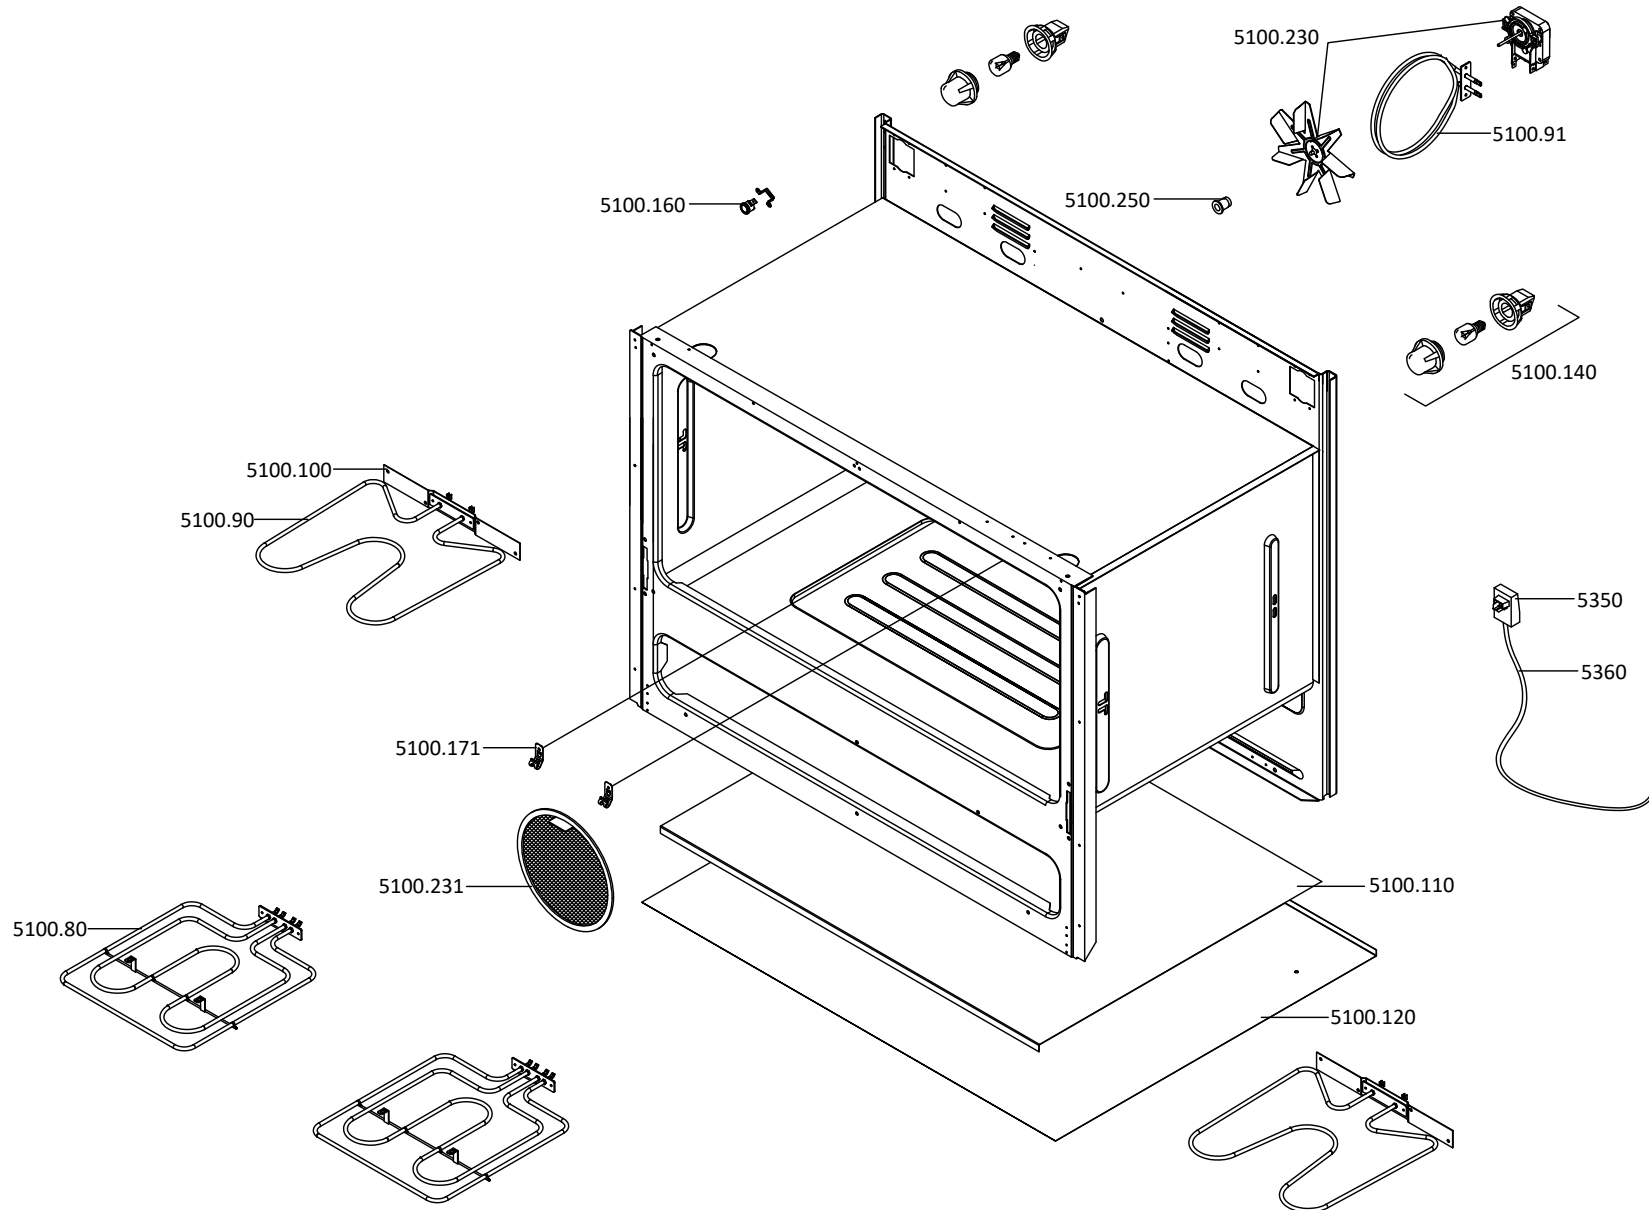

9801038 - Fogão E 911 R RAF Meir PT/ES -

LISTA DE PEÇAS COMPONENTES FORNO - OVEN COMPONENTS SPARES LIST

EXP000555.6