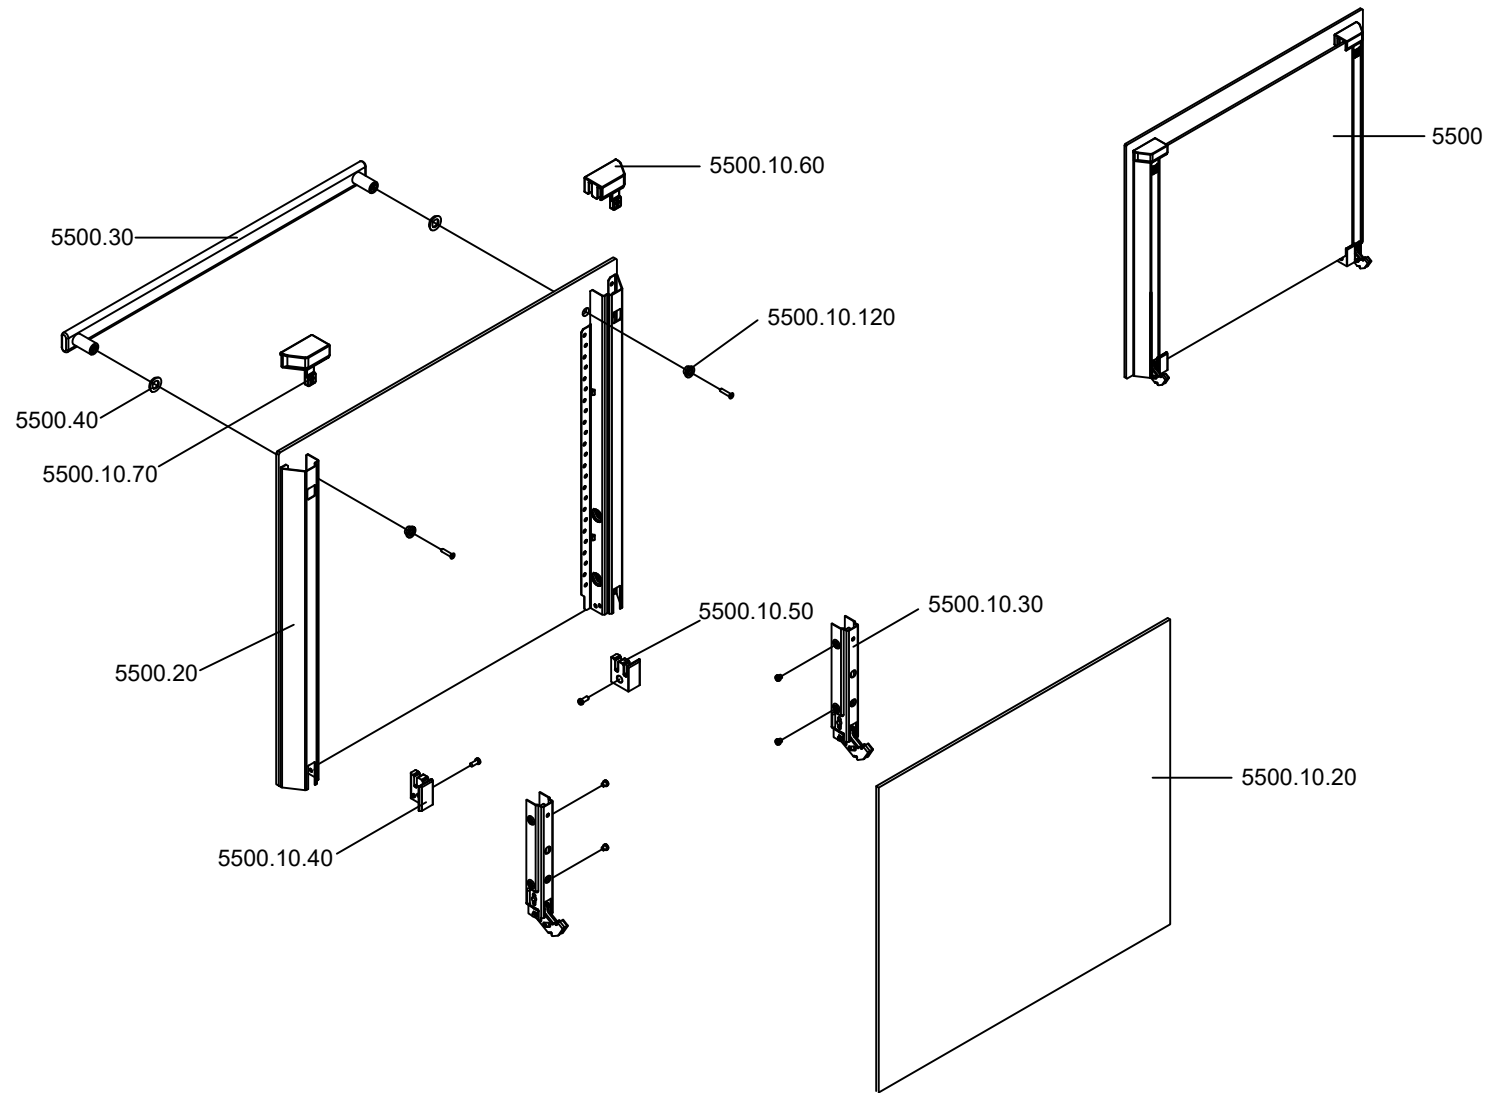

LISTA DE PEÇAS COMPONENTES FORNO - OVEN COMPONENTS SPARES LIST

EXP000322.3

9701362 - Fogão E 604 X Meireles PT/ES - Cooker Model EV 2604 VitroX Na

LISTA DE PEÇAS PORTA FORNO - OVEN DOOR SPARES LIST

EXP000078a