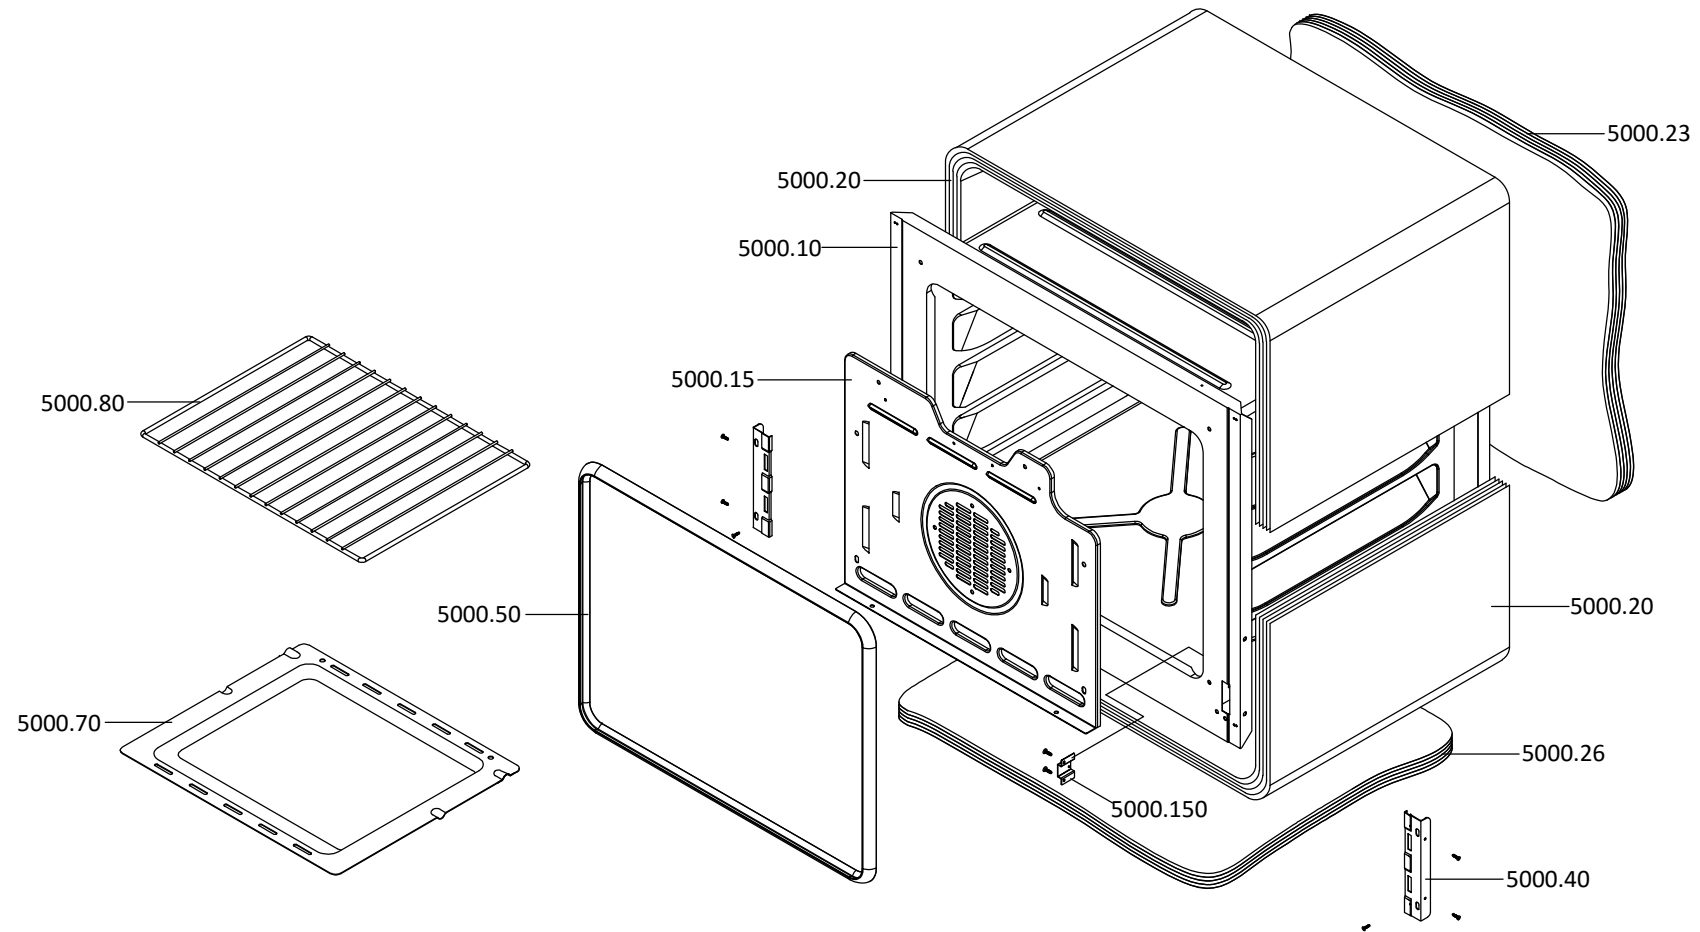

9701362 - Fogão E 604 X Meireles PT/ES - Cooker Model EV 2604 VitroX Na

LISTA DE PEÇAS FORNO - OVEN SPARES LIST

EXP000725