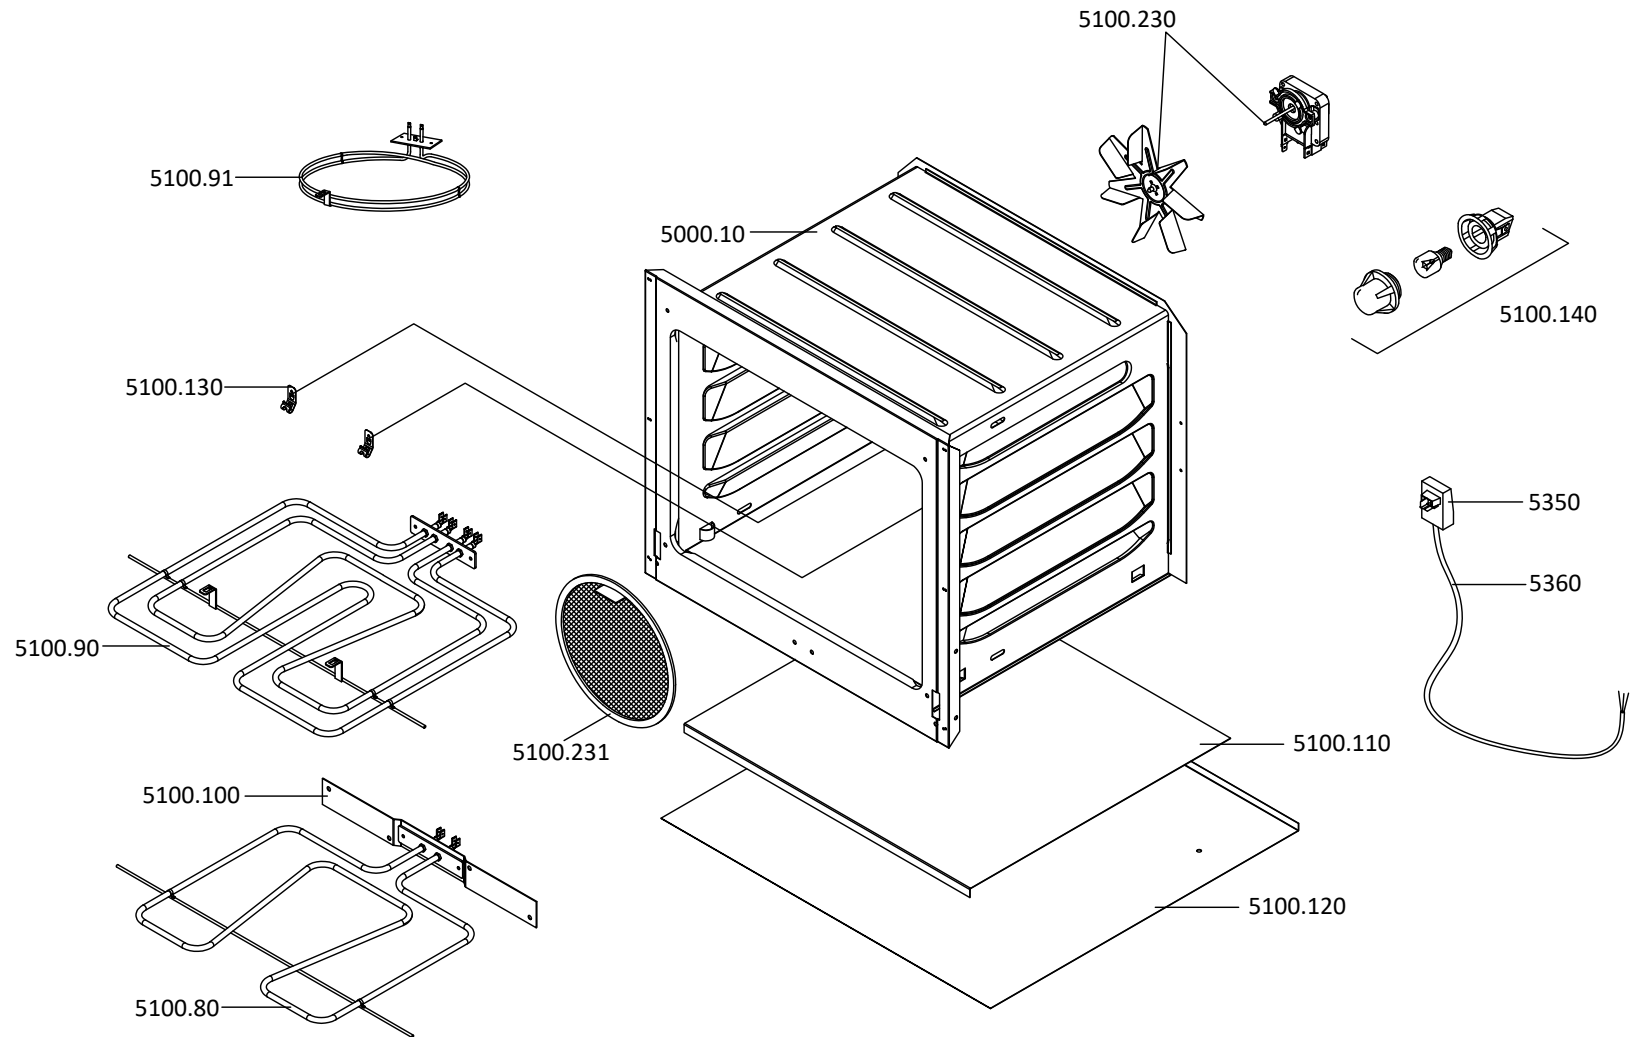

EXP000941.3

9701362 - Fogão E 604 X Meireles PT/ES - Cooker Model EV 2604 VitroX Na

LISTA DE PEÇAS FORNO - OVEN SPARES LIST

EXP000725

9701362 - Fogão E 604 X Meireles PT/ES - Cooker Model EV 2604 VitroX Na

LISTA DE PEÇAS COMPONENTES FORNO - OVEN COMPONENTS SPARES LIST

EXP000322.3

9701362 - Fogão E 604 X Meireles PT/ES - Cooker Model EV 2604 VitroX Na

LISTA DE PEÇAS PORTA FORNO - OVEN DOOR SPARES LIST

EXP000078a