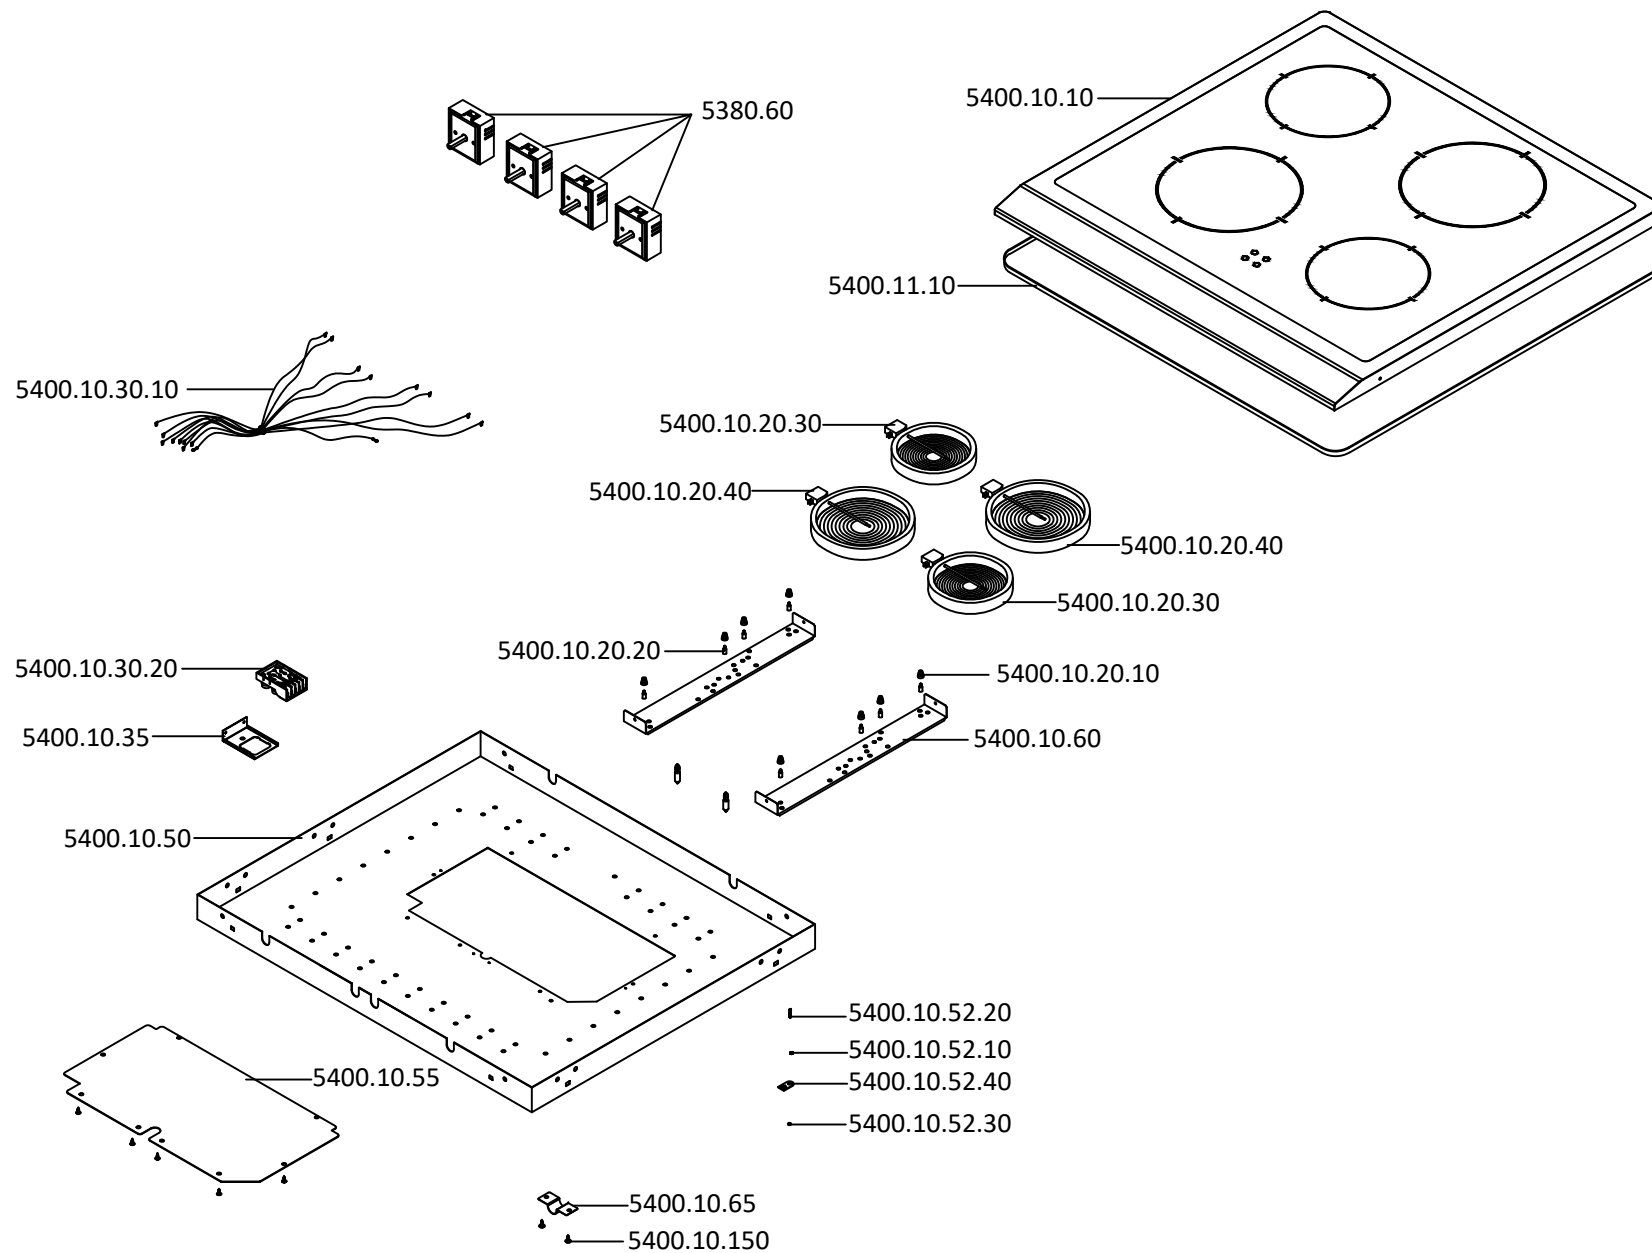

9701362 - Fogão E 604 X Meireles PT/ES - Cooker Model EV 2604 VitroX Na

LISTA DE PEÇAS QUEIMA - BURNER SPARES LIST

EXP000939.6

9701362 - Fogão E 604 X Meireles PT/ES - Cooker Model EV 2604 VitroX Na

LISTA DE PEÇAS MESA - HOB SPARES LIST

EXP000941.3

9701362 - Fogão E 604 X Meireles PT/ES - Cooker Model EV 2604 VitroX Na

LISTA DE PEÇAS FORNO - OVEN SPARES LIST

EXP000725

9701362 - Fogão E 604 X Meireles PT/ES - Cooker Model EV 2604 VitroX Na

LISTA DE PEÇAS COMPONENTES FORNO - OVEN COMPONENTS SPARES LIST

EXP000322.3

9701362 - Fogão E 604 X Meireles PT/ES - Cooker Model EV 2604 VitroX Na

LISTA DE PEÇAS PORTA FORNO - OVEN DOOR SPARES LIST

EXP000078a

LISTA DE PEÇAS ESTRUTURA - STRUCTURE SPARES LIST

EXP000449.6

9701362 - Fogão E 604 X Meireles PT/ES - Cooker Model EV 2604 VitroX Na

LISTA DE PEÇAS EMBALAGEM - PACKAGE SPARES LIST

EXP000373.6