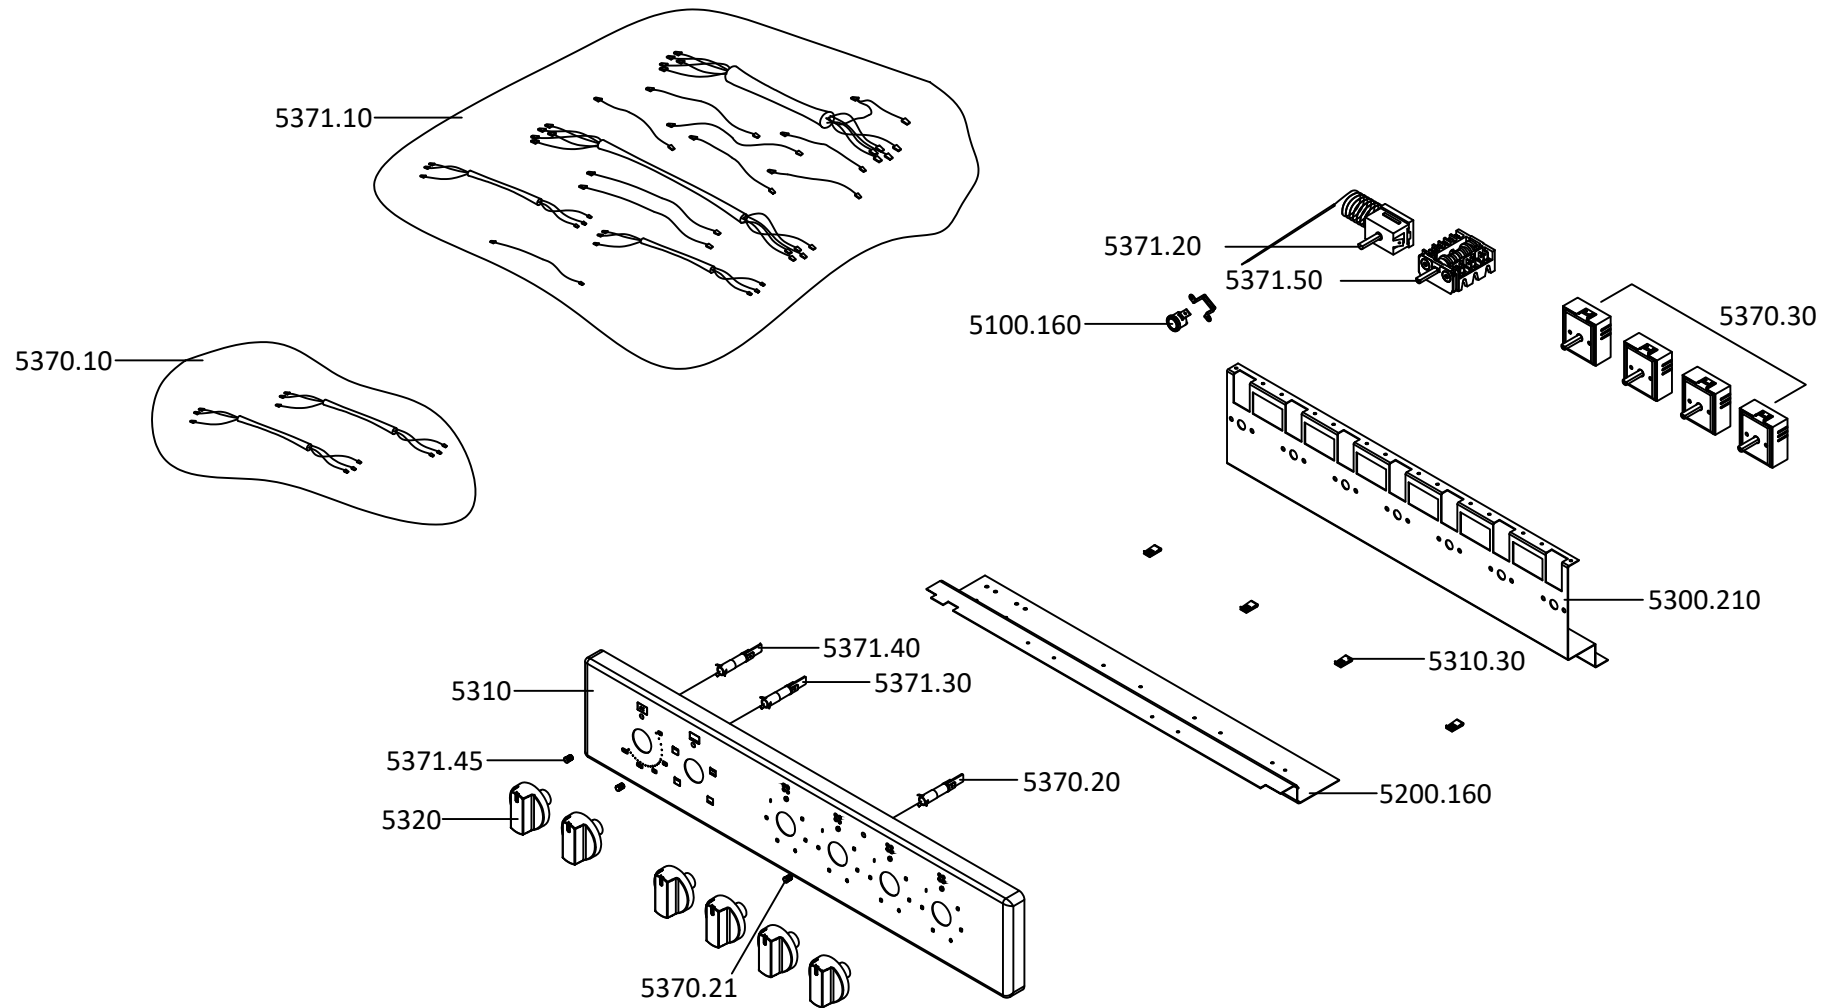

9701362 - Fogão E 604 X Meireles PT/ES - Cooker Model EV 2604 VitroX Na

LISTA DE PEÇAS QUEIMA - BURNER SPARES LIST

EXP000939.6

9701362 - Fogão E 604 X Meireles PT/ES - Cooker Model EV 2604 VitroX Na

LISTA DE PEÇAS MESA - HOB SPARES LIST

EXP000941.3

9701362 - Fogão E 604 X Meireles PT/ES - Cooker Model EV 2604 VitroX Na

LISTA DE PEÇAS FORNO - OVEN SPARES LIST

EXP000725

9701362 - Fogão E 604 X Meireles PT/ES - Cooker Model EV 2604 VitroX Na

LISTA DE PEÇAS COMPONENTES FORNO - OVEN COMPONENTS SPARES LIST

EXP000322.3

9701362 - Fogão E 604 X Meireles PT/ES - Cooker Model EV 2604 VitroX Na

LISTA DE PEÇAS PORTA FORNO - OVEN DOOR SPARES LIST

EXP000078a

LISTA DE PEÇAS ESTRUTURA - STRUCTURE SPARES LIST

EXP000449.6

9701362 - Fogão E 604 X Meireles PT/ES - Cooker Model EV 2604 VitroX Na

LISTA DE PEÇAS EMBALAGEM - PACKAGE SPARES LIST

EXP000373.6