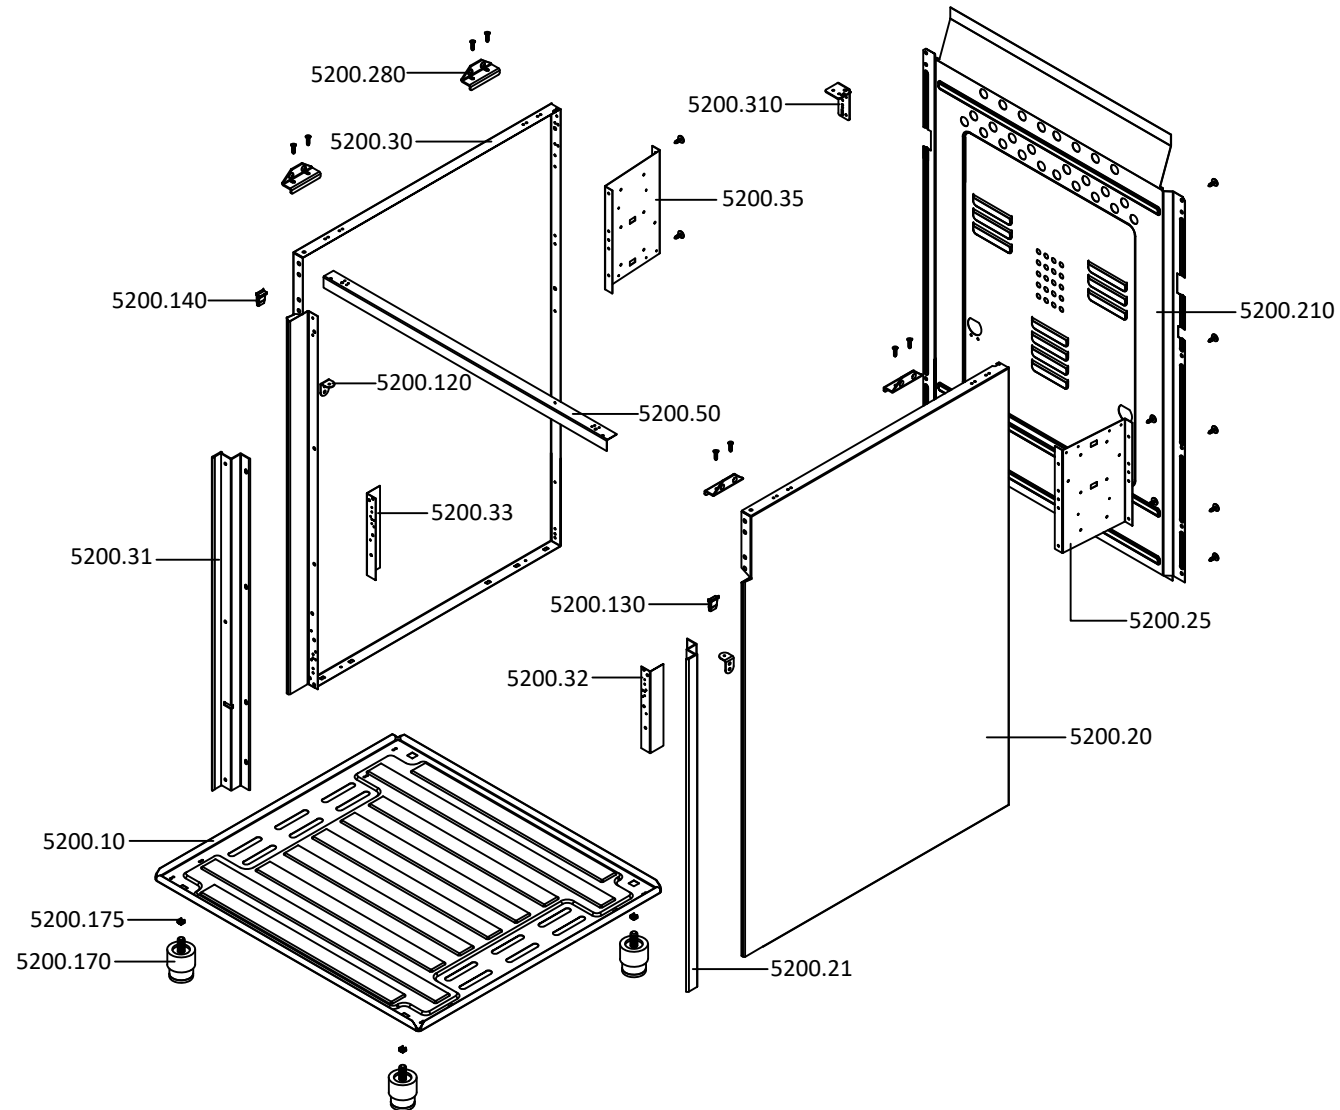

9701362 - Fogão E 604 X Meireles PT/ES - Cooker Model EV 2604 VitroX Na

LISTA DE PEÇAS ESTRUTURA - STRUCTURE SPARES LIST

EXP000449.6