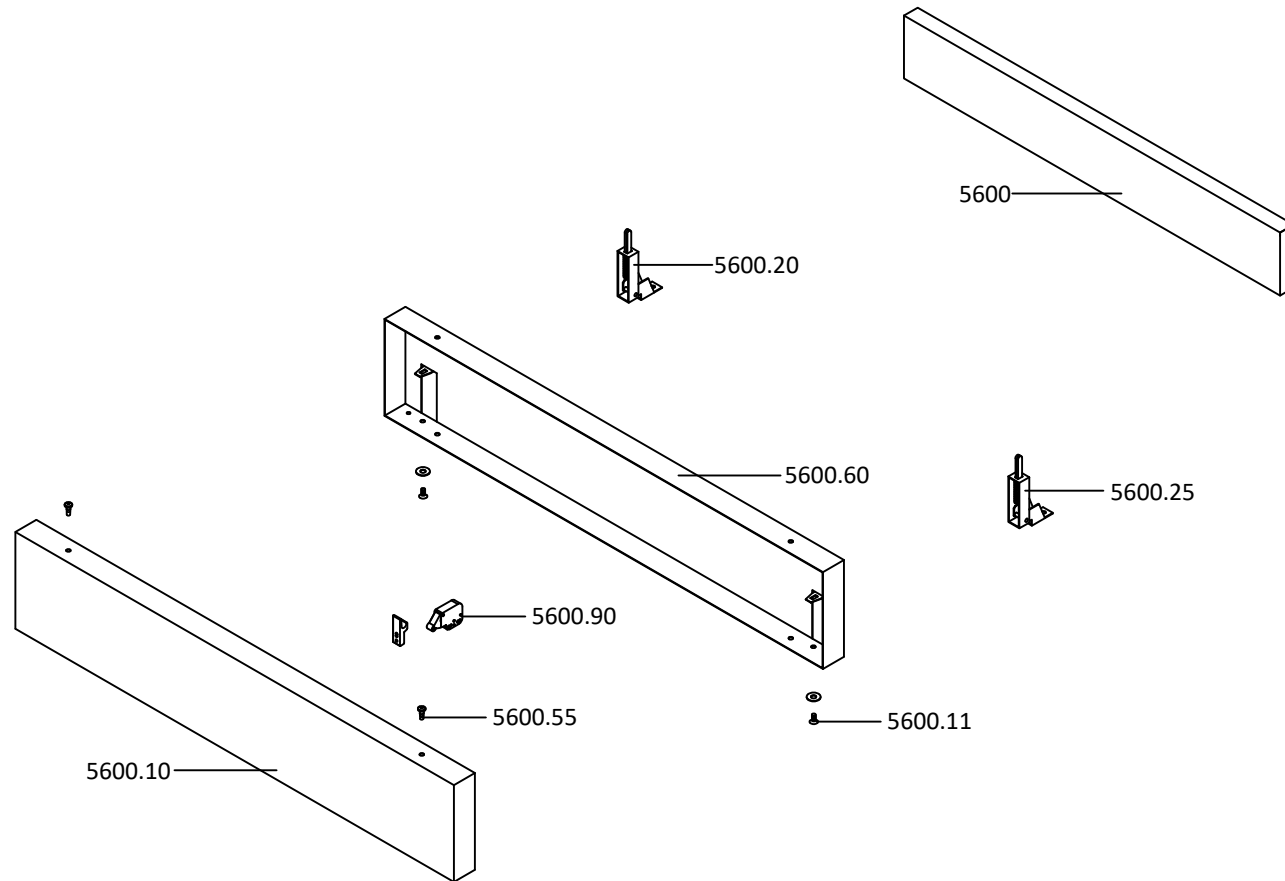

9701362 - Fogão E 604 X Meireles PT/ES - Cooker Model EV 2604 VitroX Na

LISTA DE PEÇAS PORTA ESTUFA - STORAGE DOOR SPARES LIST

EXP000500.2