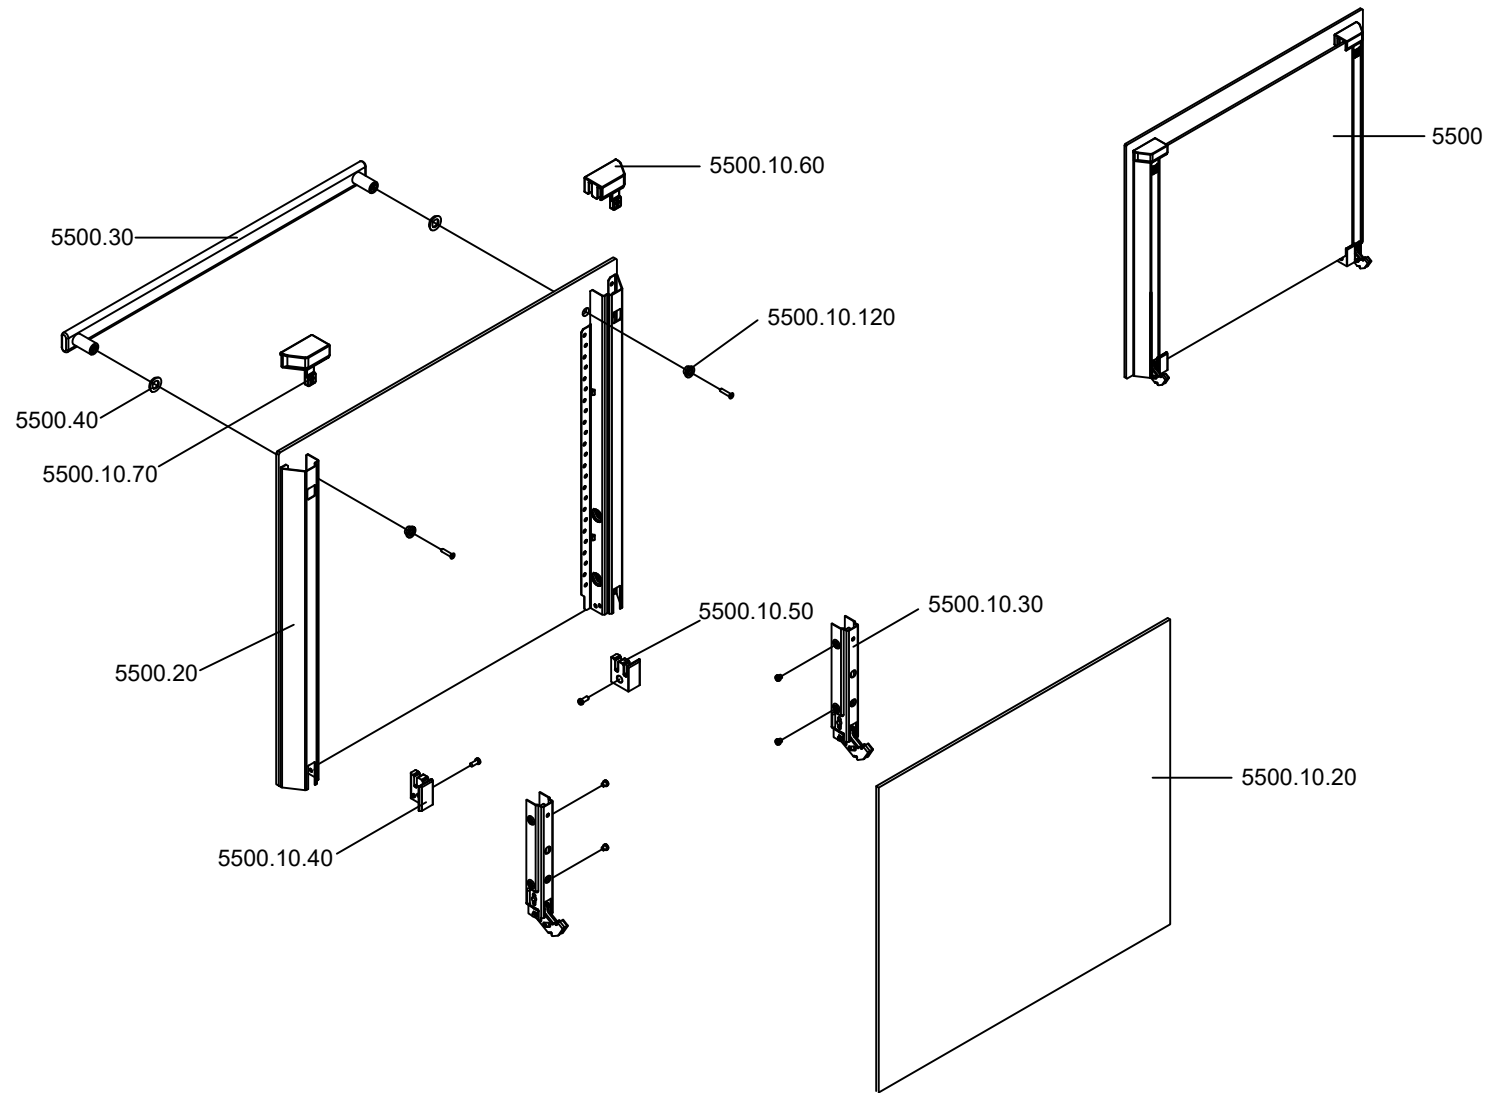

# 9701334 - Fogão E 601 X Meireles PT/ES - Cooker Model EV 2604 VitroX Na

LISTA DE PEÇAS PORTA FORNO - OVEN DOOR SPARES LIST

EXP000078a