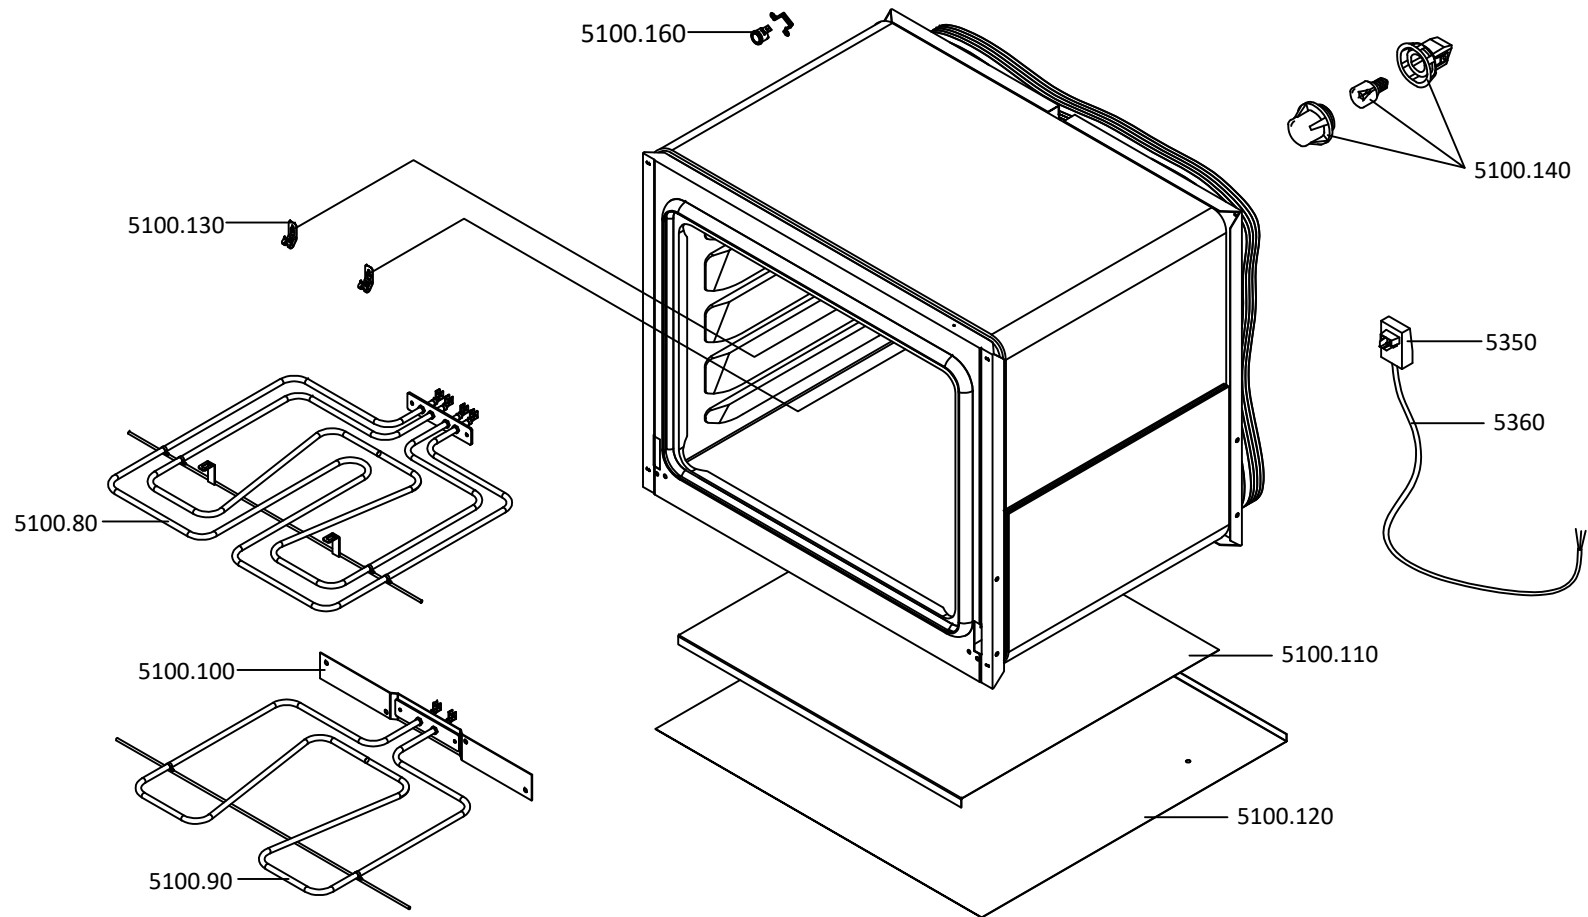

9701334 - Fogão E 601 X Meireles PT/ES - Cooker Model EV 2604 VitroX Na

LISTA DE PEÇAS COMPONENTES FORNO - OVEN COMPONENTS SPARES LIST

EXP000106a