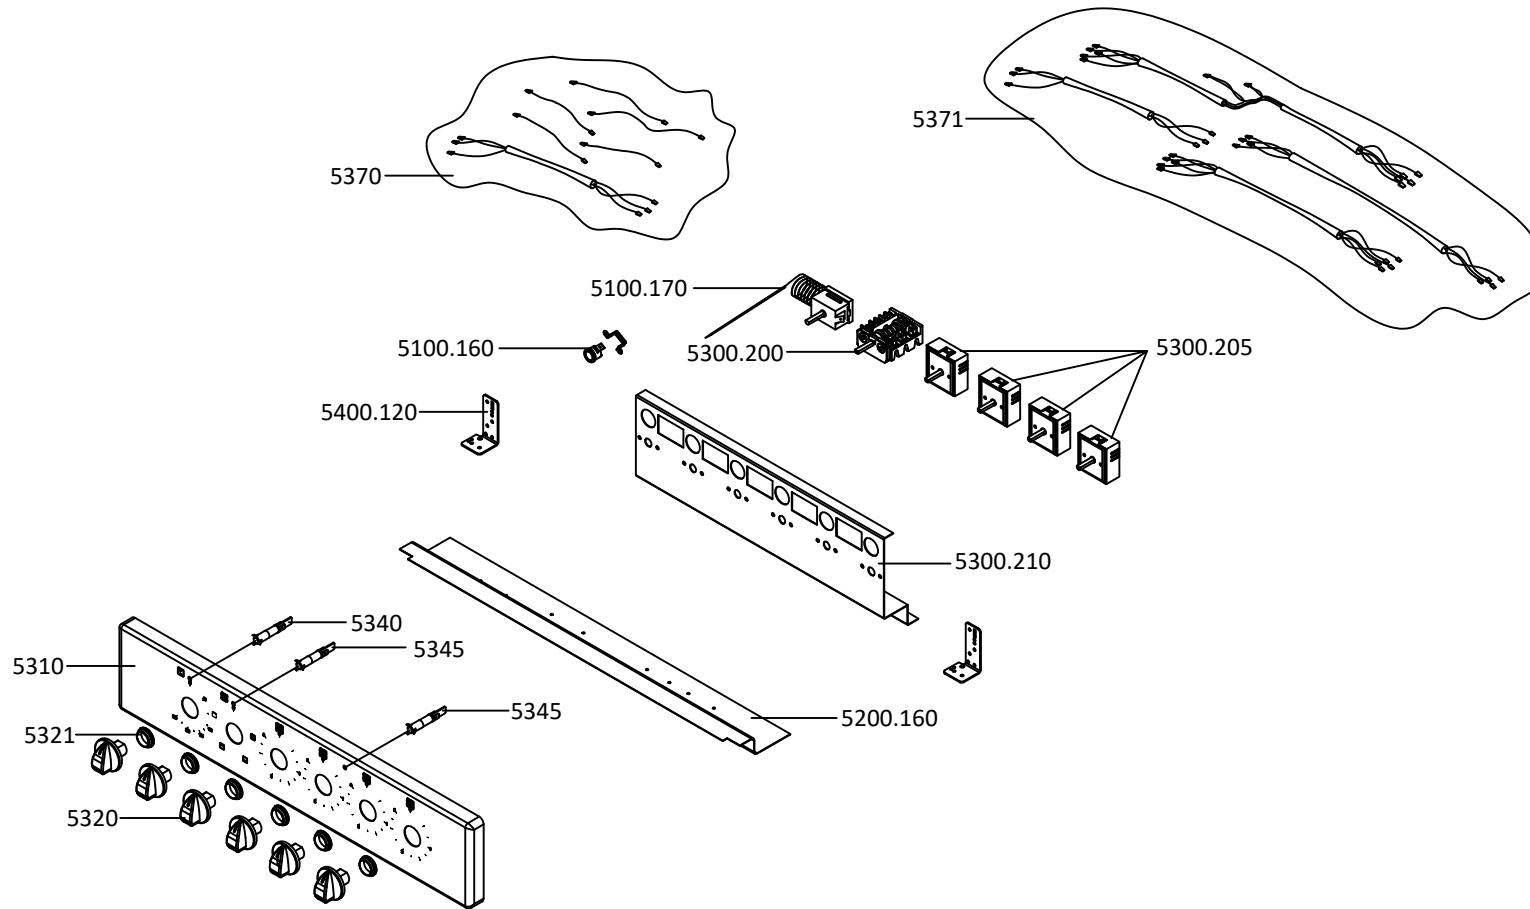

# 9701334 - Fogão E 601 X Meireles PT/ES - Cooker Model EV 2604 VitroX Na

LISTA DE PEÇAS QUEIMA - BURNER SPARES LIST

EXP000108d