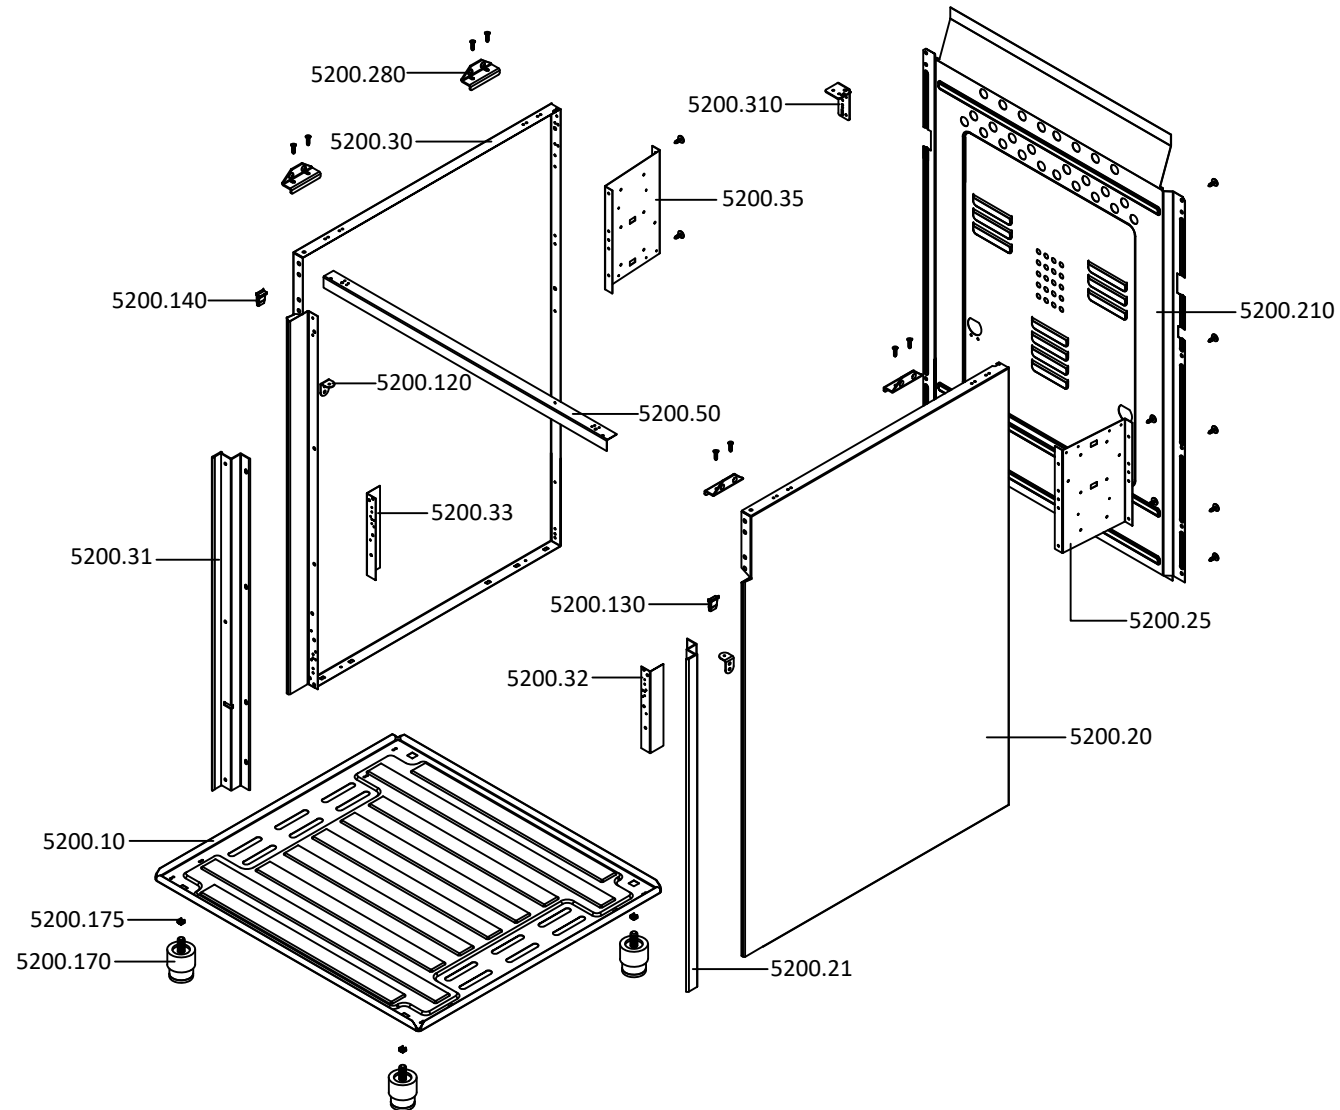

9701334 - Fogão E 601 X Meireles PT/ES - Cooker Model EV 2604 VitroX Na

LISTA DE PEÇAS ESTRUTURA - STRUCTURE SPARES LIST

EXP000449.6