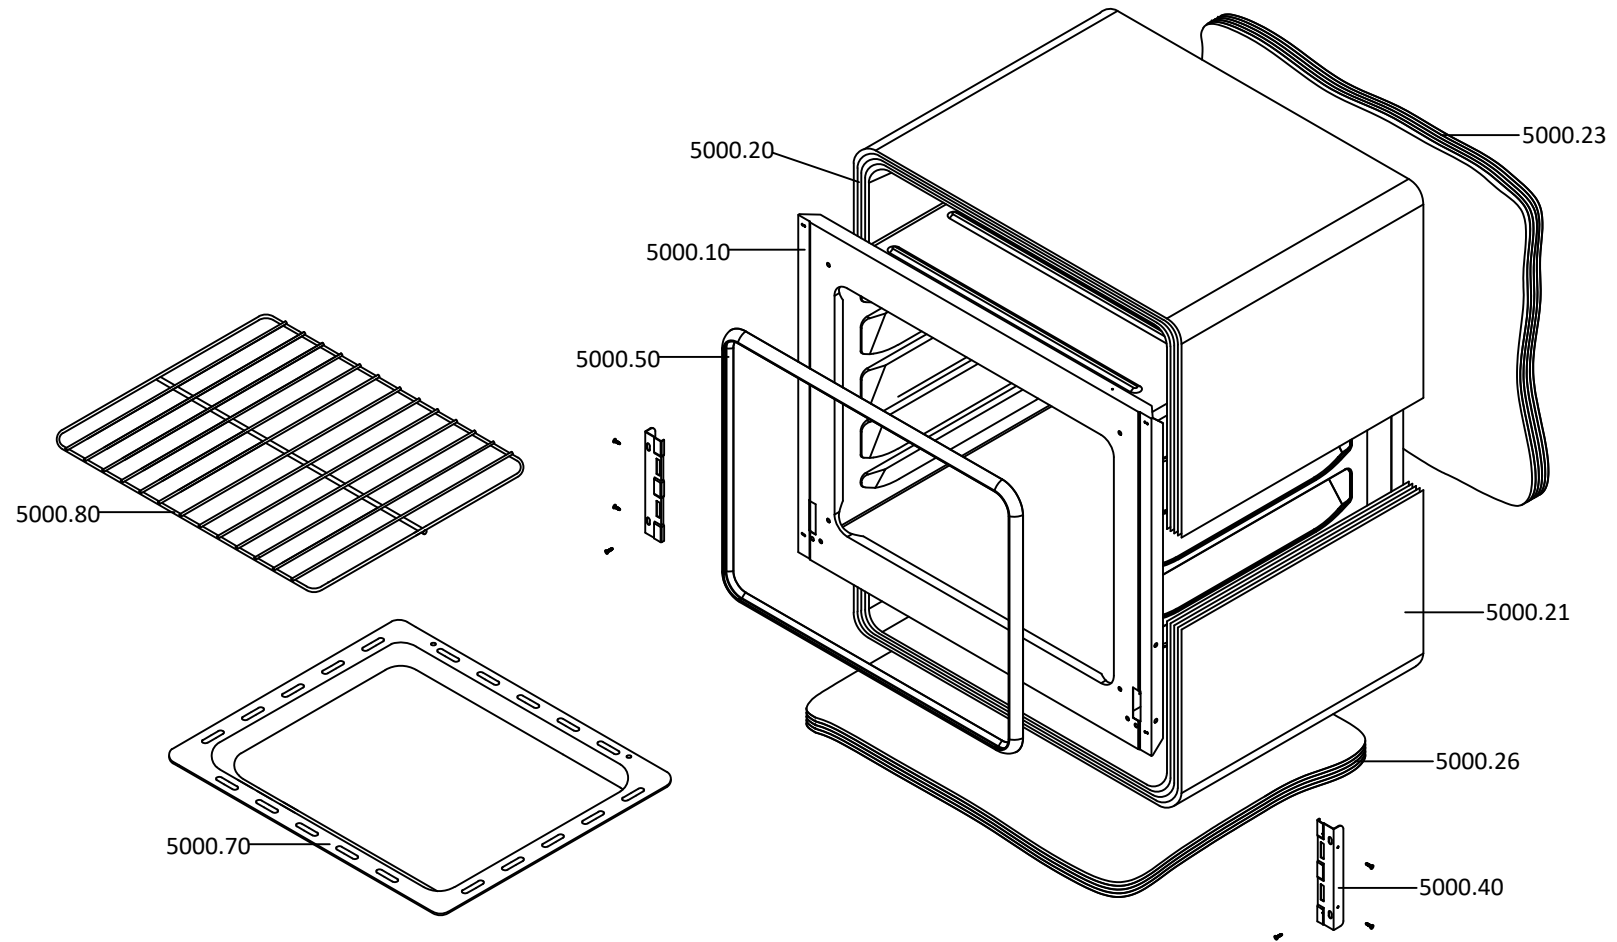

9701334 - Fogão E 601 X Meireles PT/ES - Cooker Model EV 2604 VitroX Na

LISTA DE PEÇAS FORNO - OVEN SPARES LIST

EXP000105a