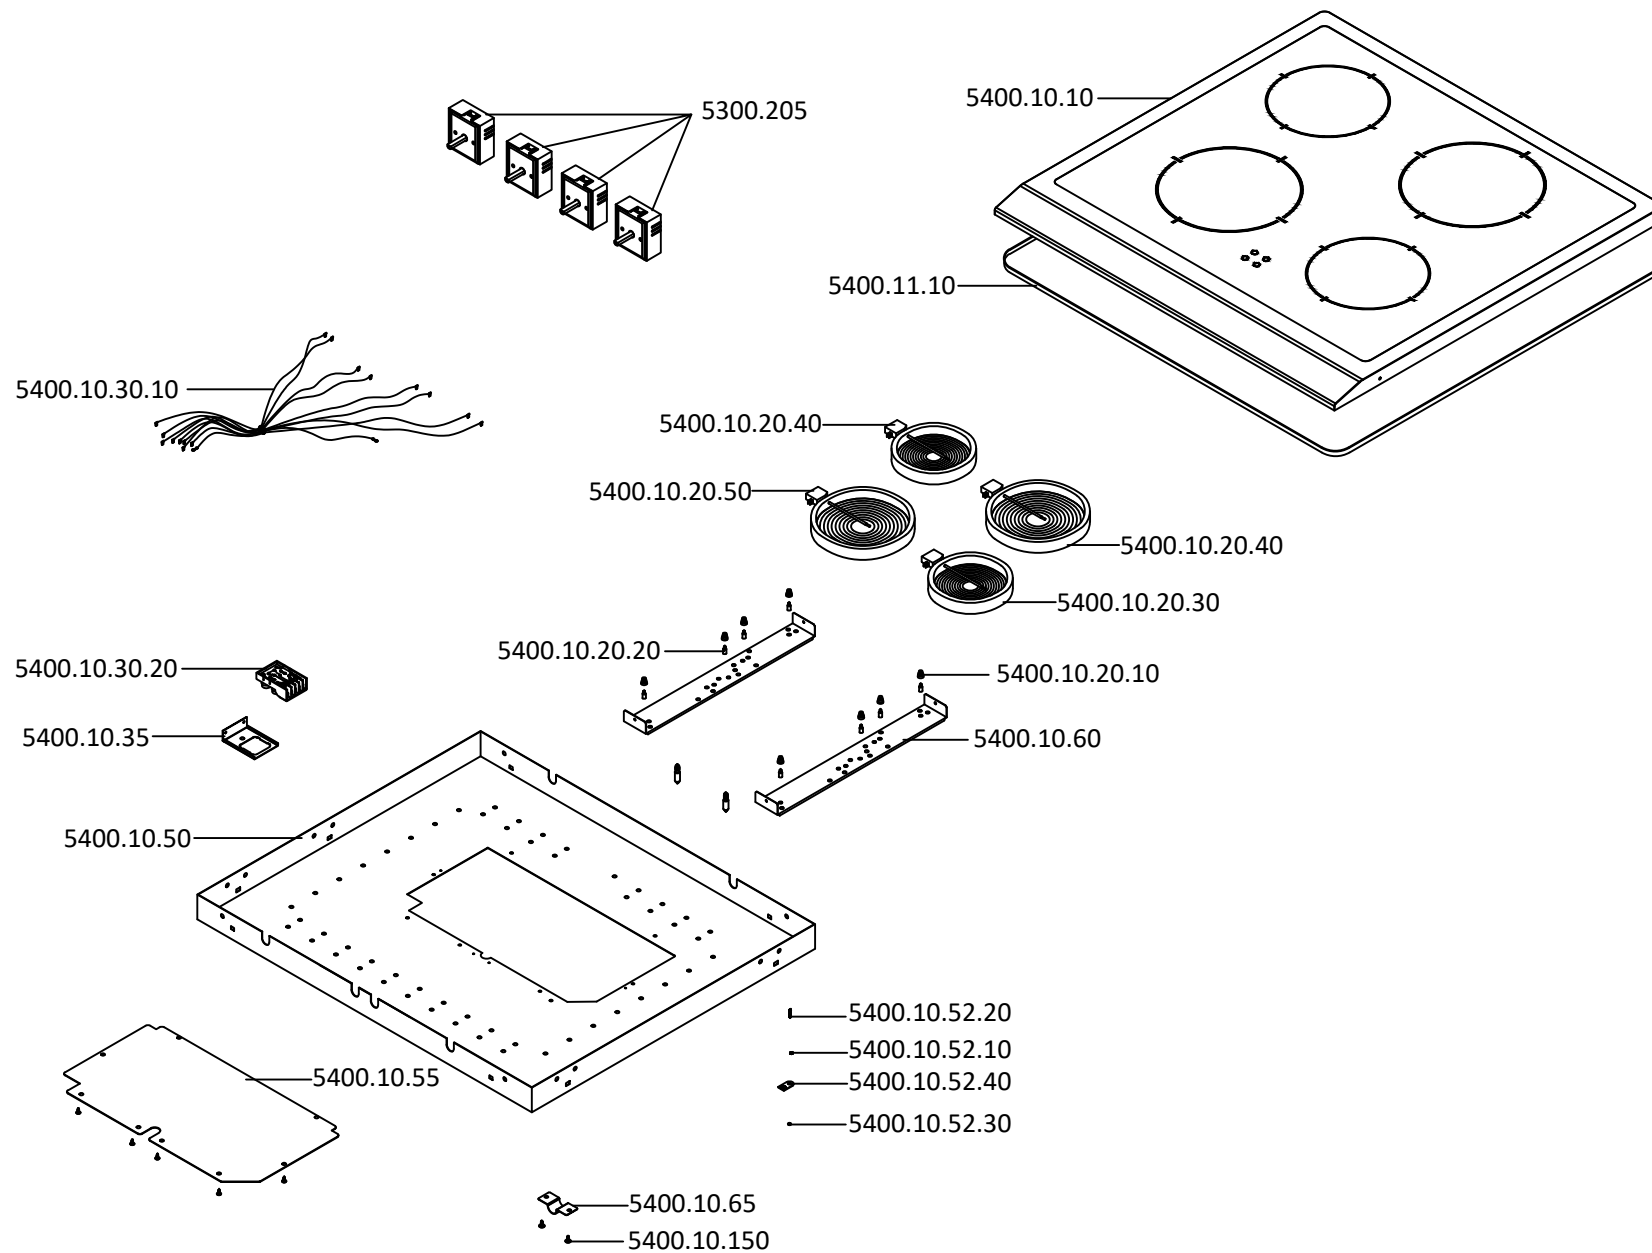

# 9701334 - Fogão E 601 X Meireles PT/ES - Cooker Model EV 2604 VitroX Na

LISTA DE PEÇAS QUEIMA - BURNER SPARES LIST

EXP000108d

# 9701334 - Fogão E 601 X Meireles PT/ES - Cooker Model EV 2604 VitroX Na

LISTA DE PEÇAS MESA - HOB SPARES LIST

EXP000941