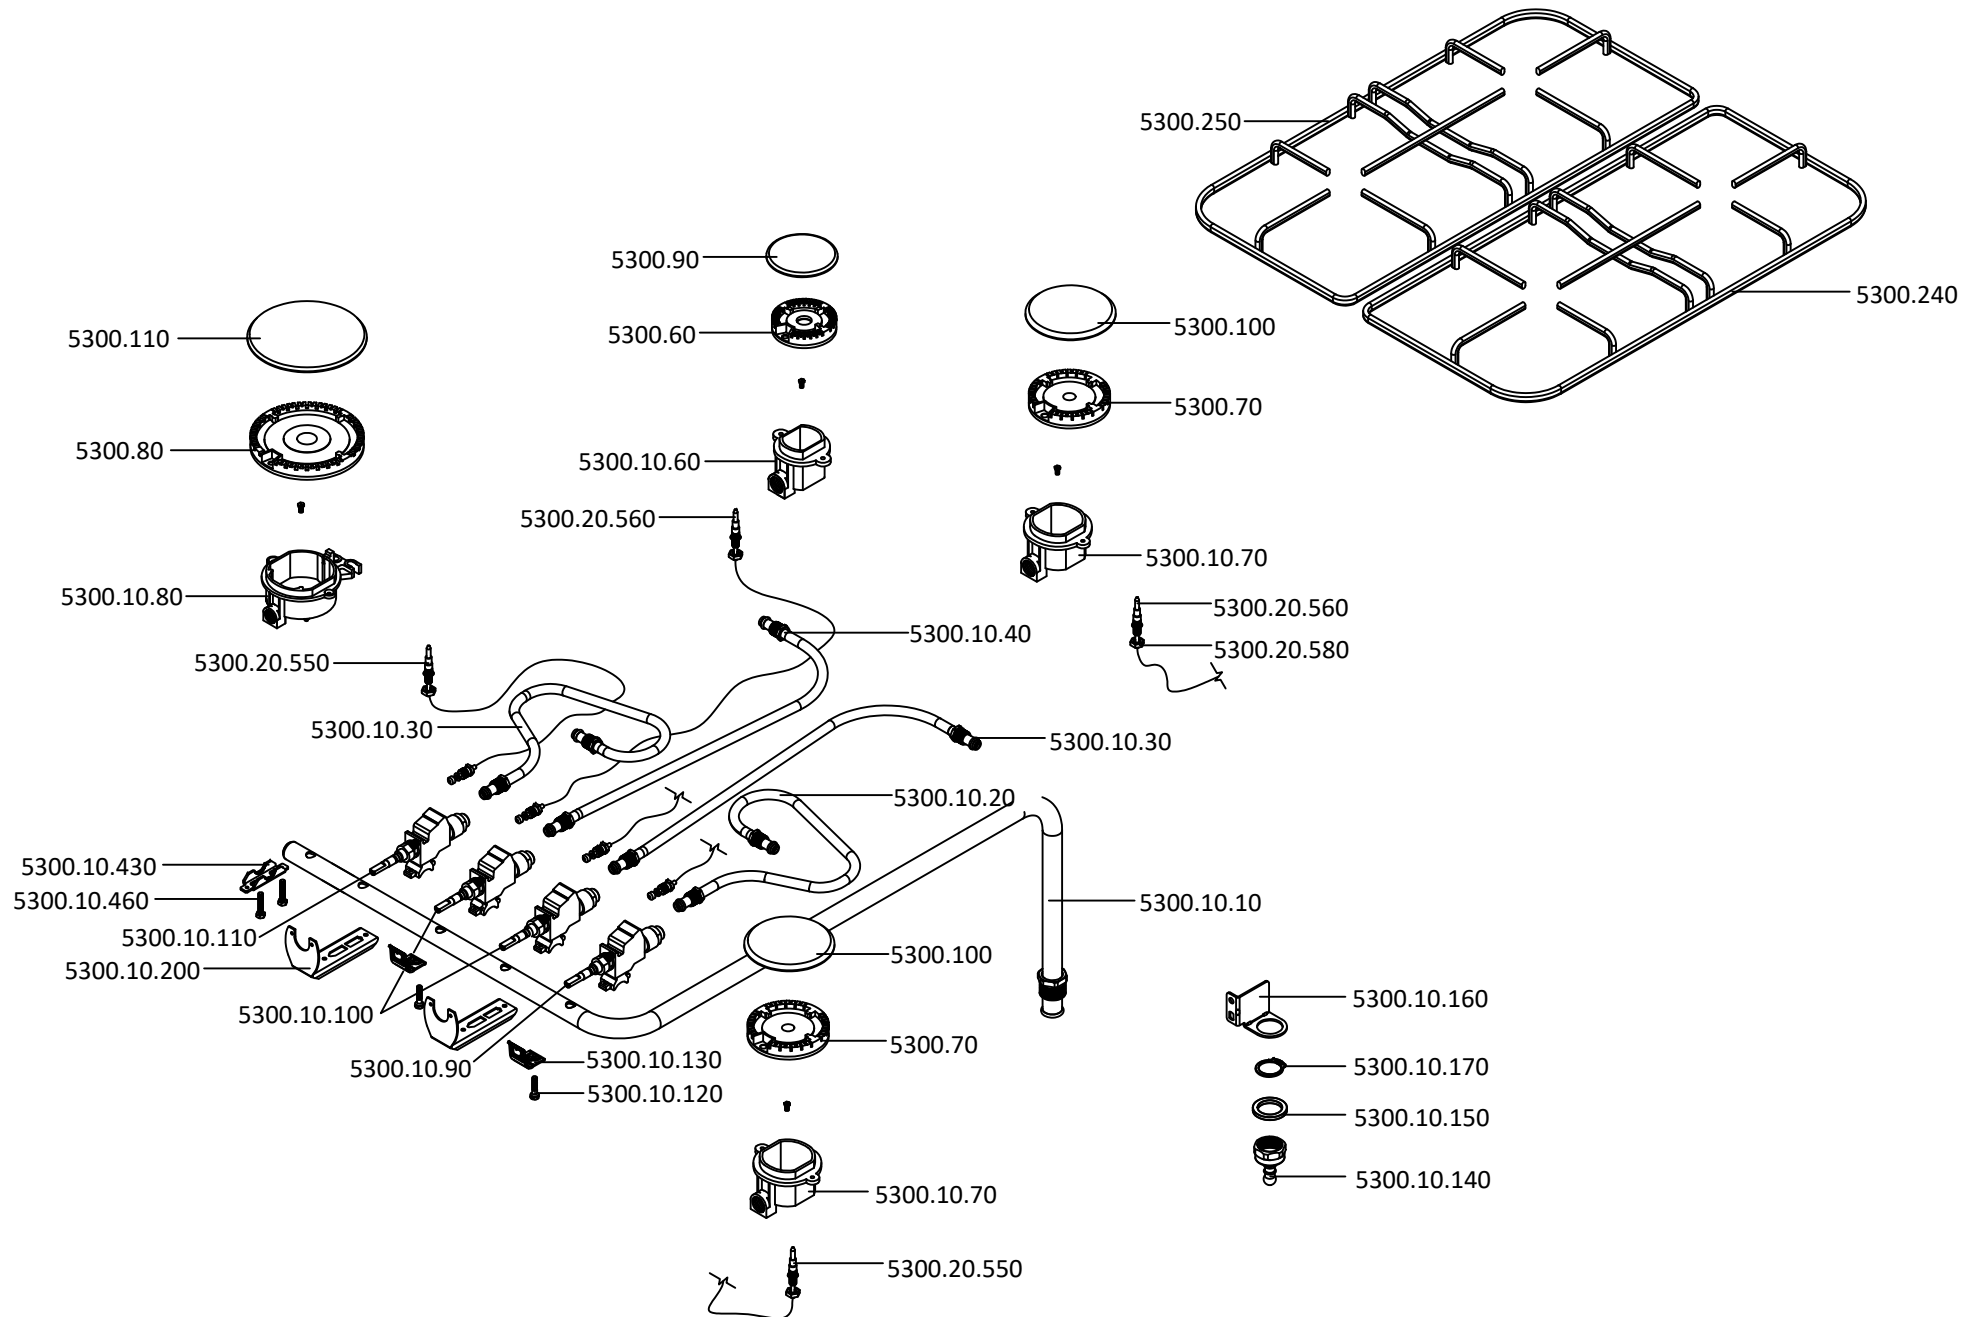

92404XEMDN - Fogão E 540 X NAT Meireles - Fogão E 540 X NAT Meireles

LISTA DE PEÇAS QUEIMA - BURNER SPARES LIST

EXP000884.7

92404XEMDN - Fogão E 540 X NAT Meireles - Fogão E 540 X NAT Meireles

LISTA DE PEÇAS FORNO - OVEN SPARES LIST

EXP001331

92404XEMDN - Fogão E 540 X NAT Meireles - Fogão E 540 X NAT Meireles

LISTA DE PEÇAS ESTRUTURA - STRUCTURE SPARES LIST

EXP000883.3

92404XEMDN - Fogão E 540 X NAT Meireles - Fogão E 540 X NAT Meireles

LISTA DE PEÇAS EMBALAGEM - PACKAGE SPARES LIST

EXP000869.4