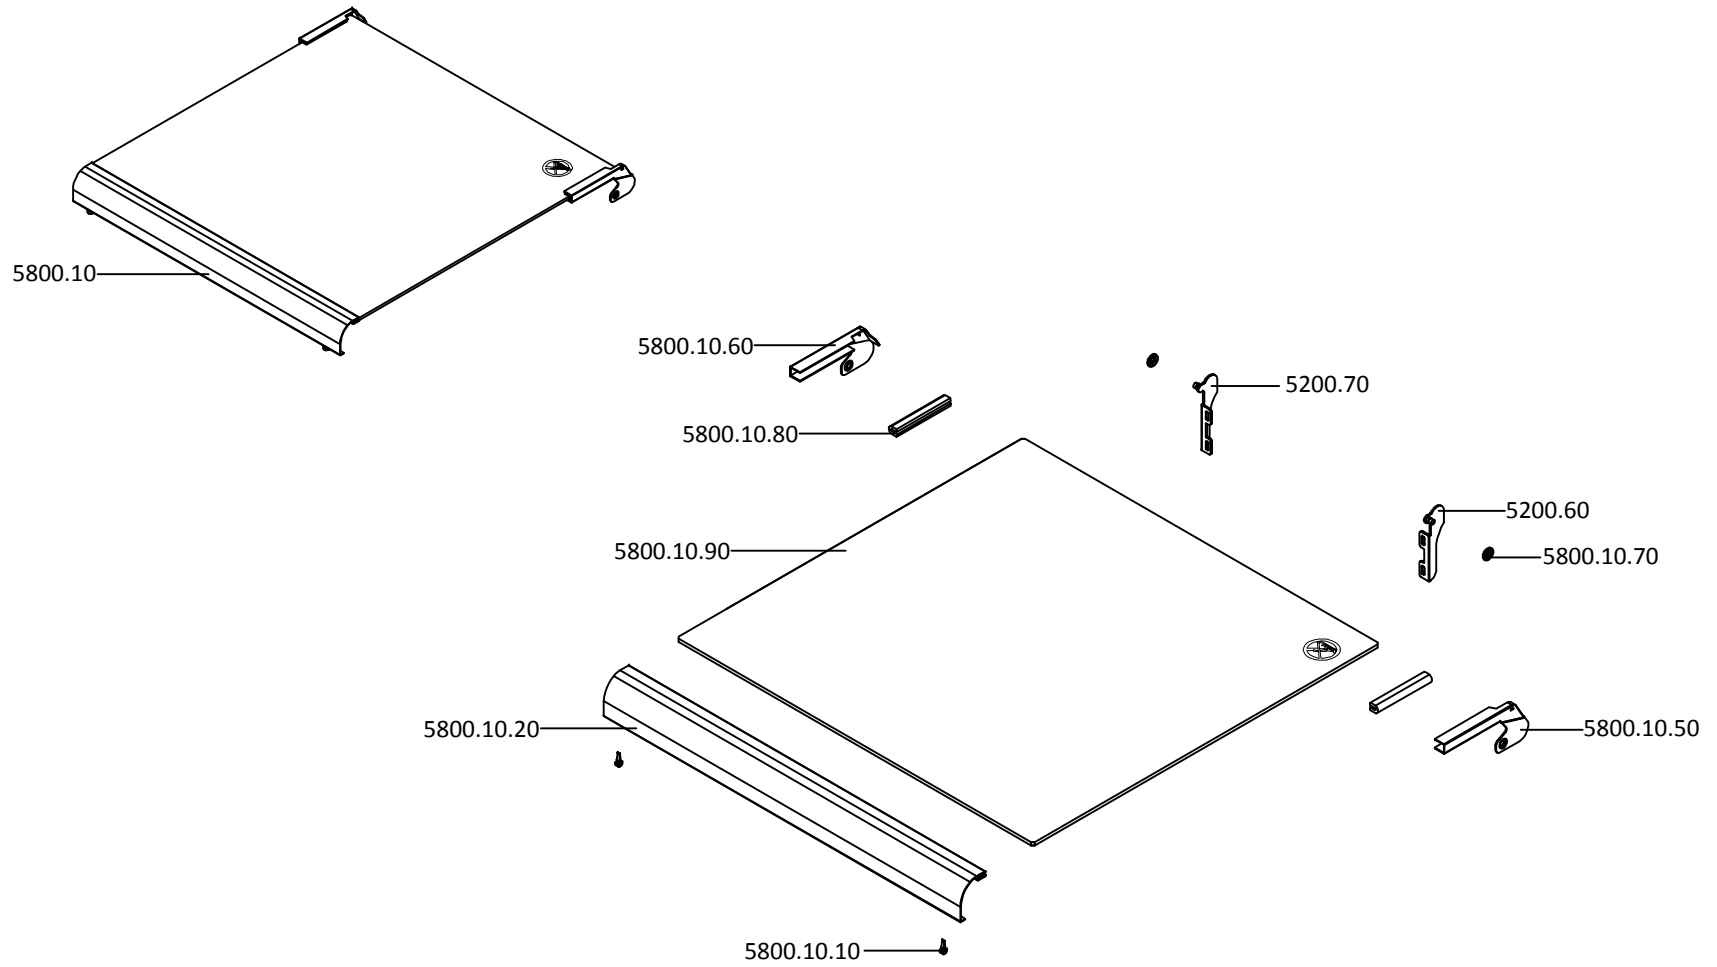

9700262 - Fogão ORE-042-X (E0420X) - Fogão ORE-042-X (E0420X)

LISTA DE PEÇAS TAMPA - COVER SPARES LIST

EXP000497