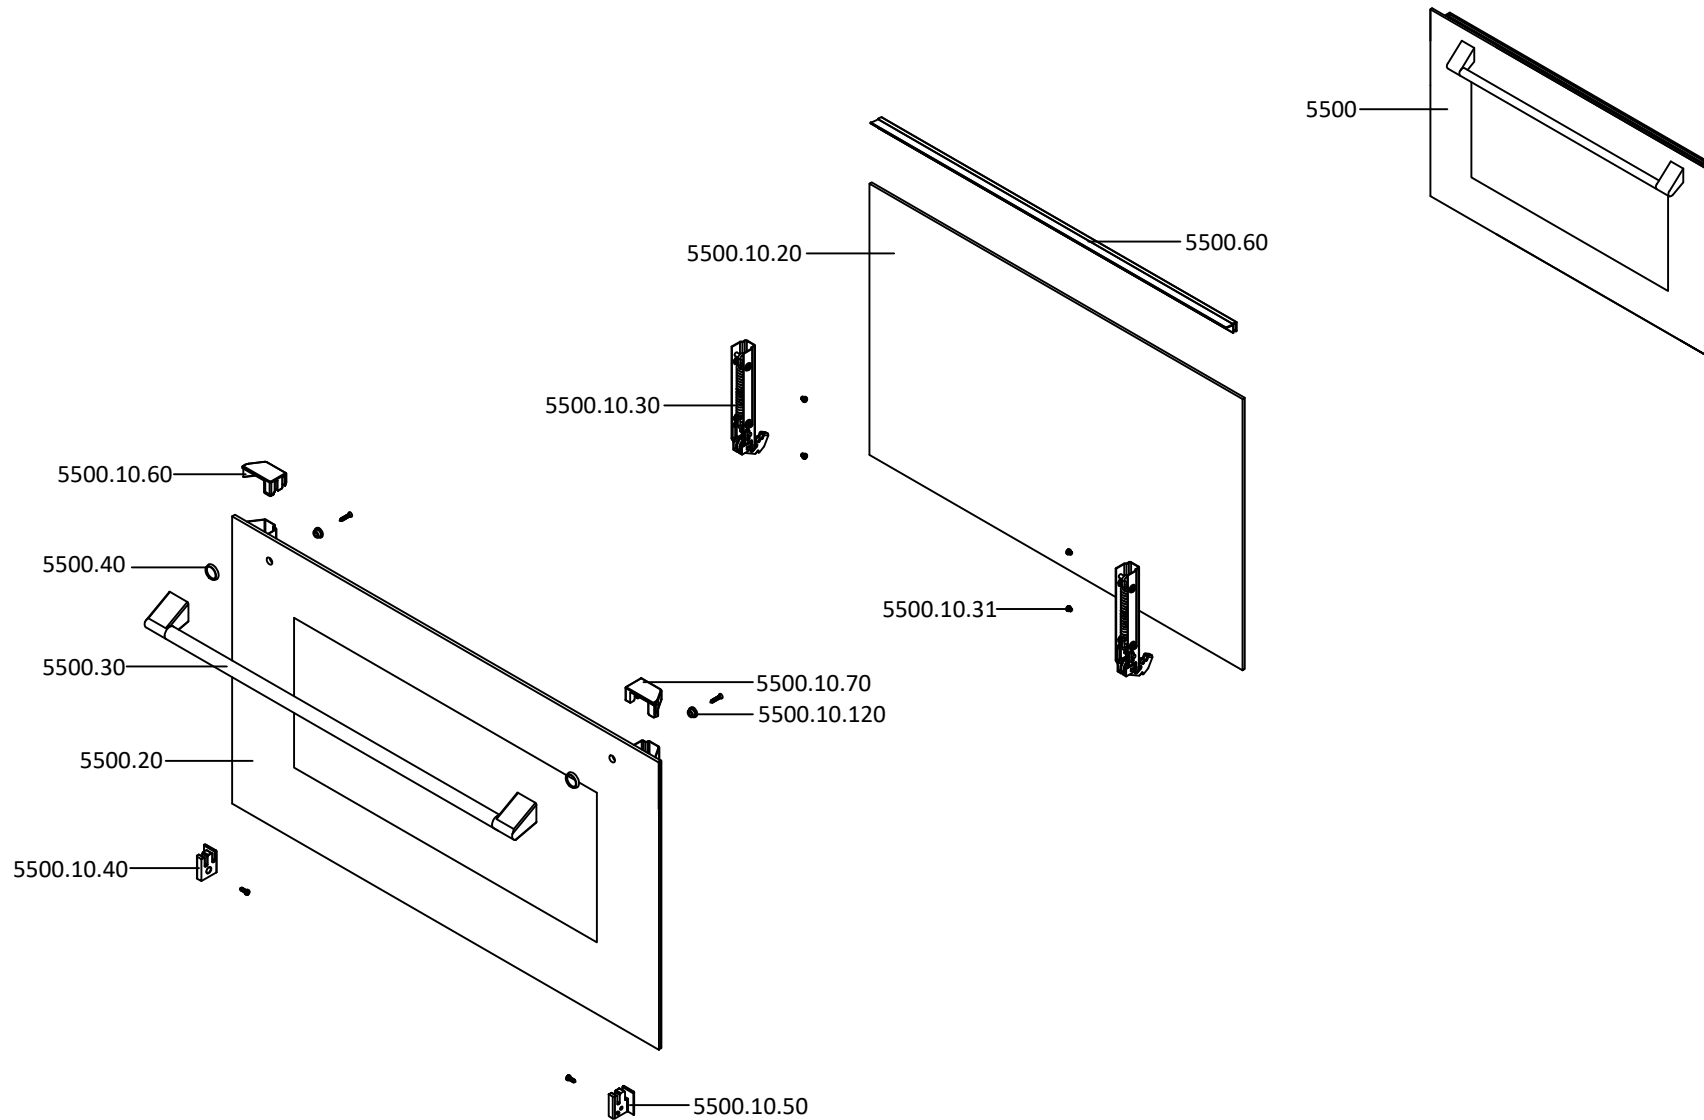

LISTA DE PEÇAS COMPONENTES FORNO - OVEN COMPONENTS SPARES LIST

EXP000989.2

9800420 - Fogão M9558 ADTVXN NAT Alask** - Cooker model G 9558 ADTXN Fuje

LISTA DE PEÇAS PORTA FORNO - OVEN DOOR SPARES LIST

EXP000099b