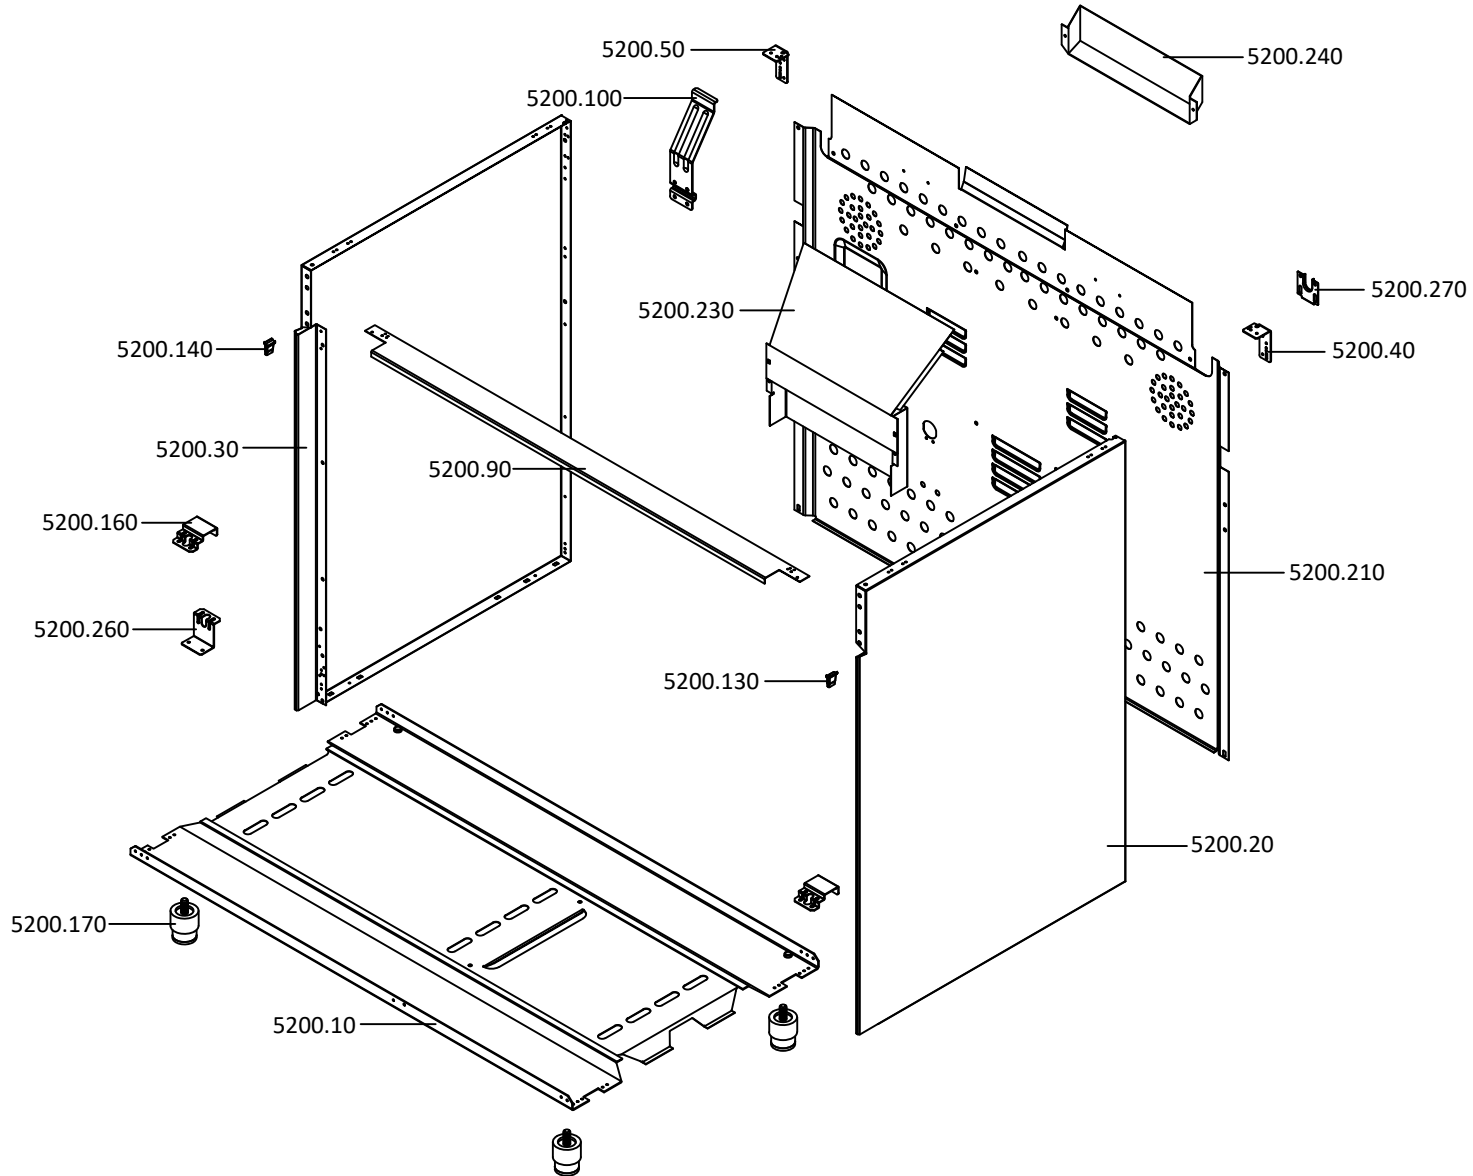

9800420 - Fogão M9558 ADTVXN NAT Alask** - Cooker model G 9558 ADTXN Fuje

LISTA DE PEÇAS ESTRUTURA - STRUCTURE SPARES LIST

EXP000101.7