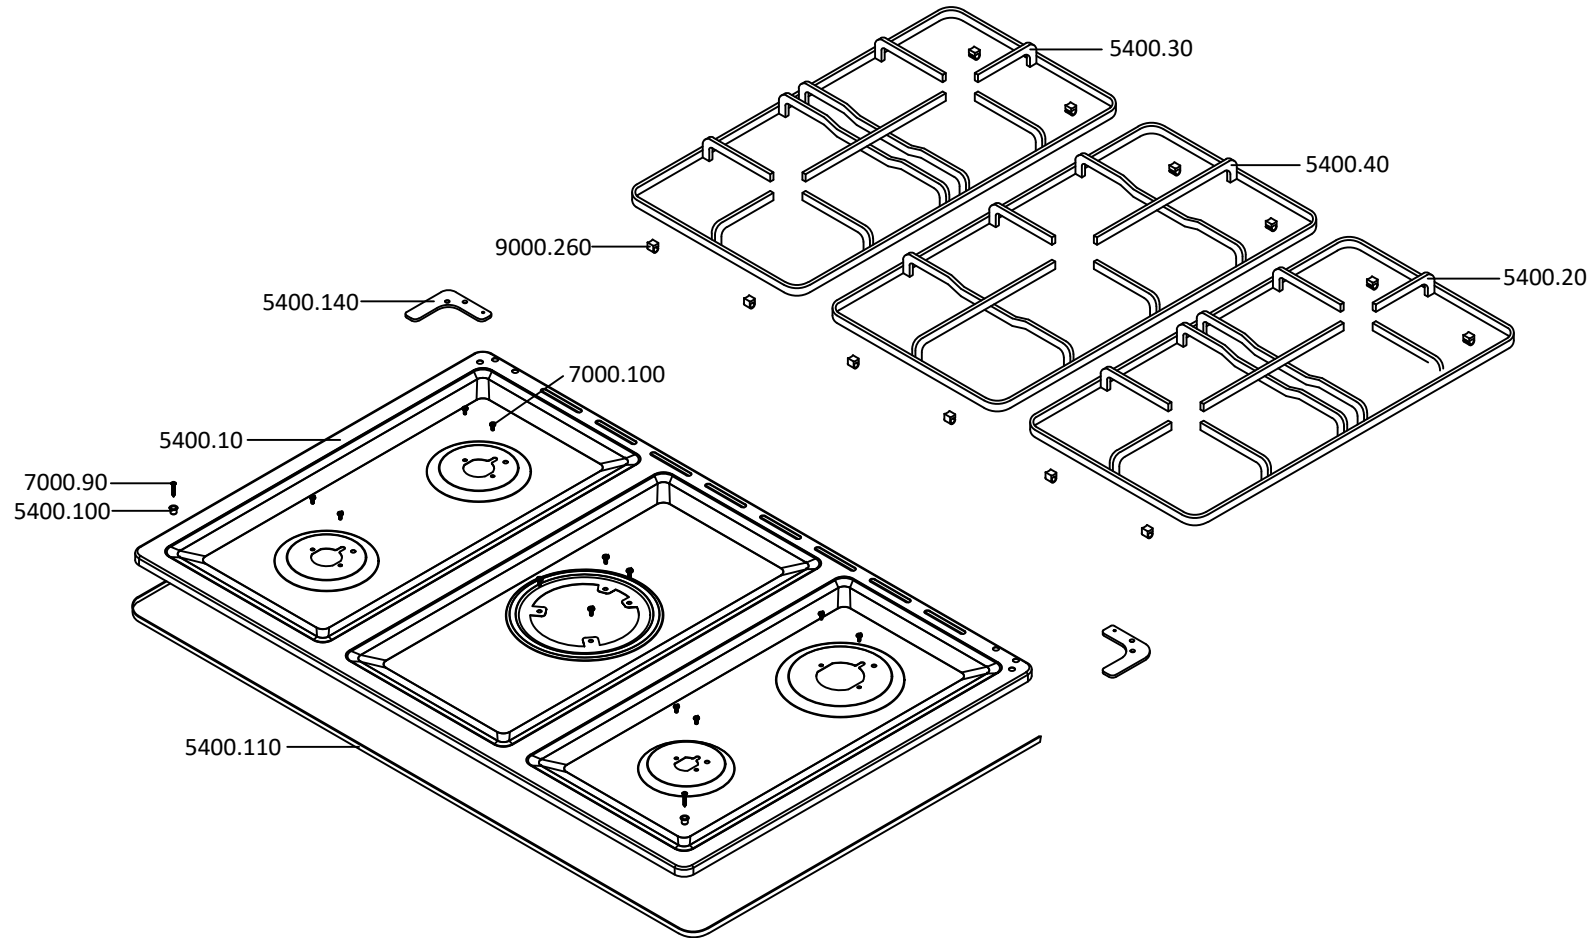

9800420 - Fogão M9558 ADTVXN NAT Alask** - Cooker model G 9558 ADTXN Fuje

LISTA DE PEÇAS MESA - HOB SPARES LIST

EXP000173.5