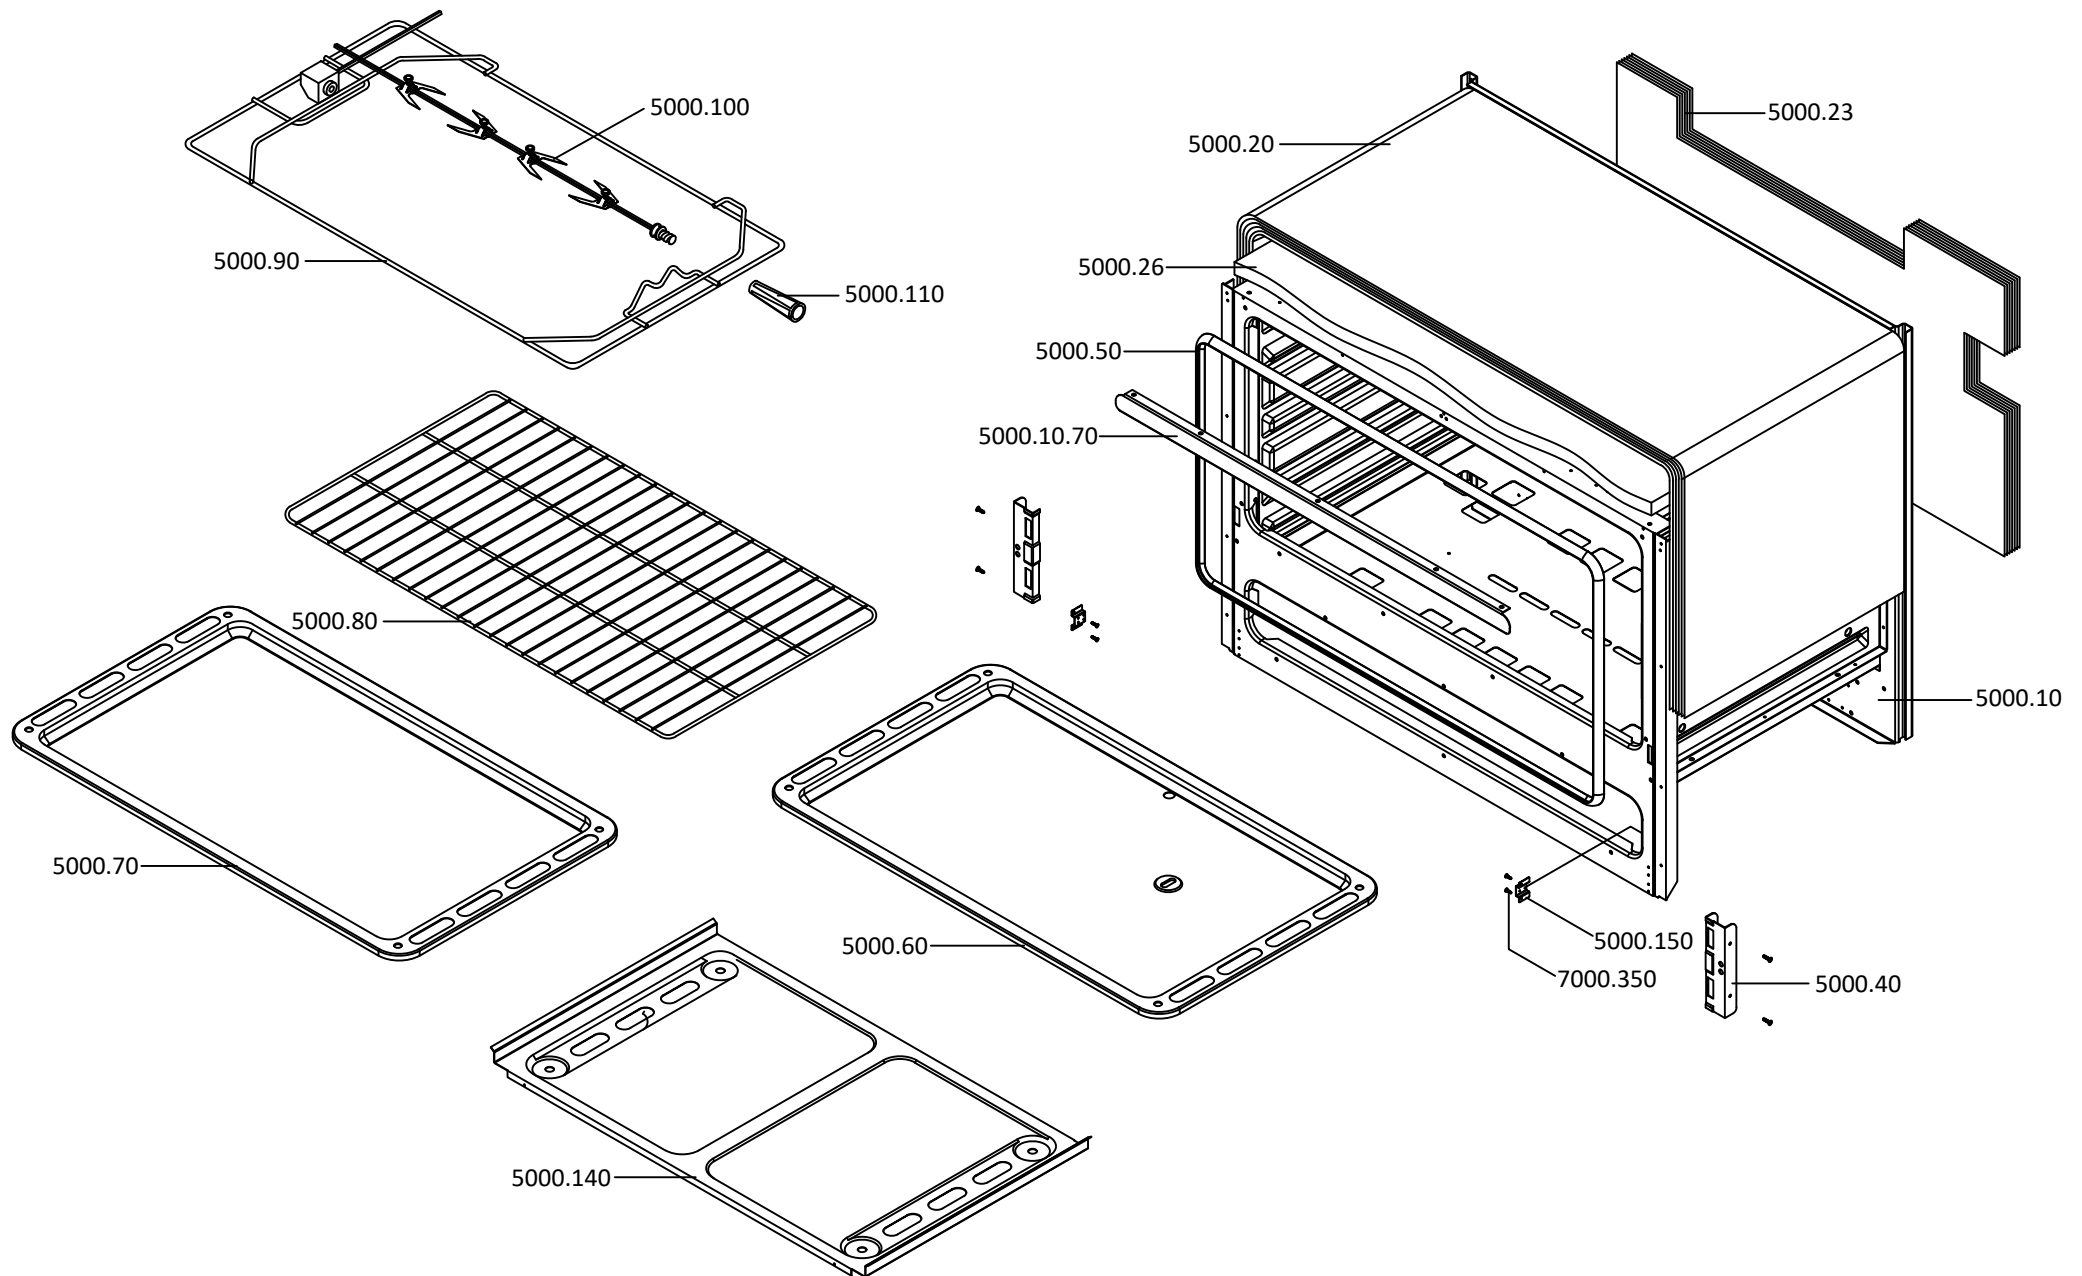

9800420 - Fogão M9558 ADTVXN NAT Alask** - Cooker model G 9558 ADTXN Fuje

LISTA DE PEÇAS FORNO - OVEN SPARES LIST

EXP000999.2