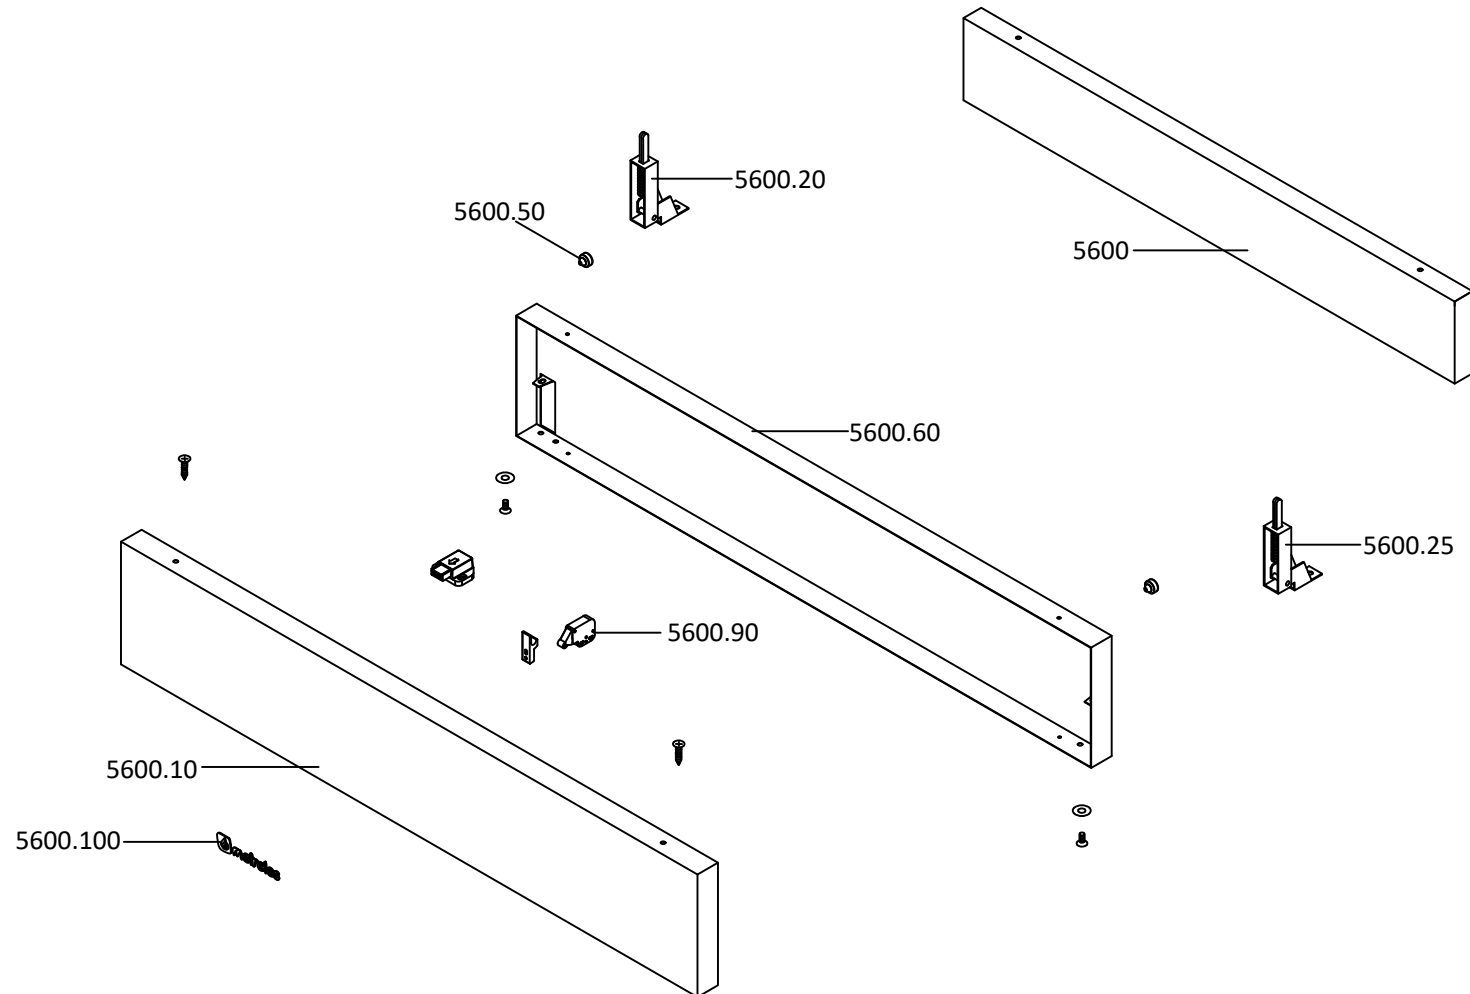

9800420 - Fogão M9558 ADTVXN NAT Alask** - Cooker model G 9558 ADTXN Fuje

LISTA DE PEÇAS PORTA DA ESTUFA - STORAGE DOOR SPARES LIST

EXP000404b