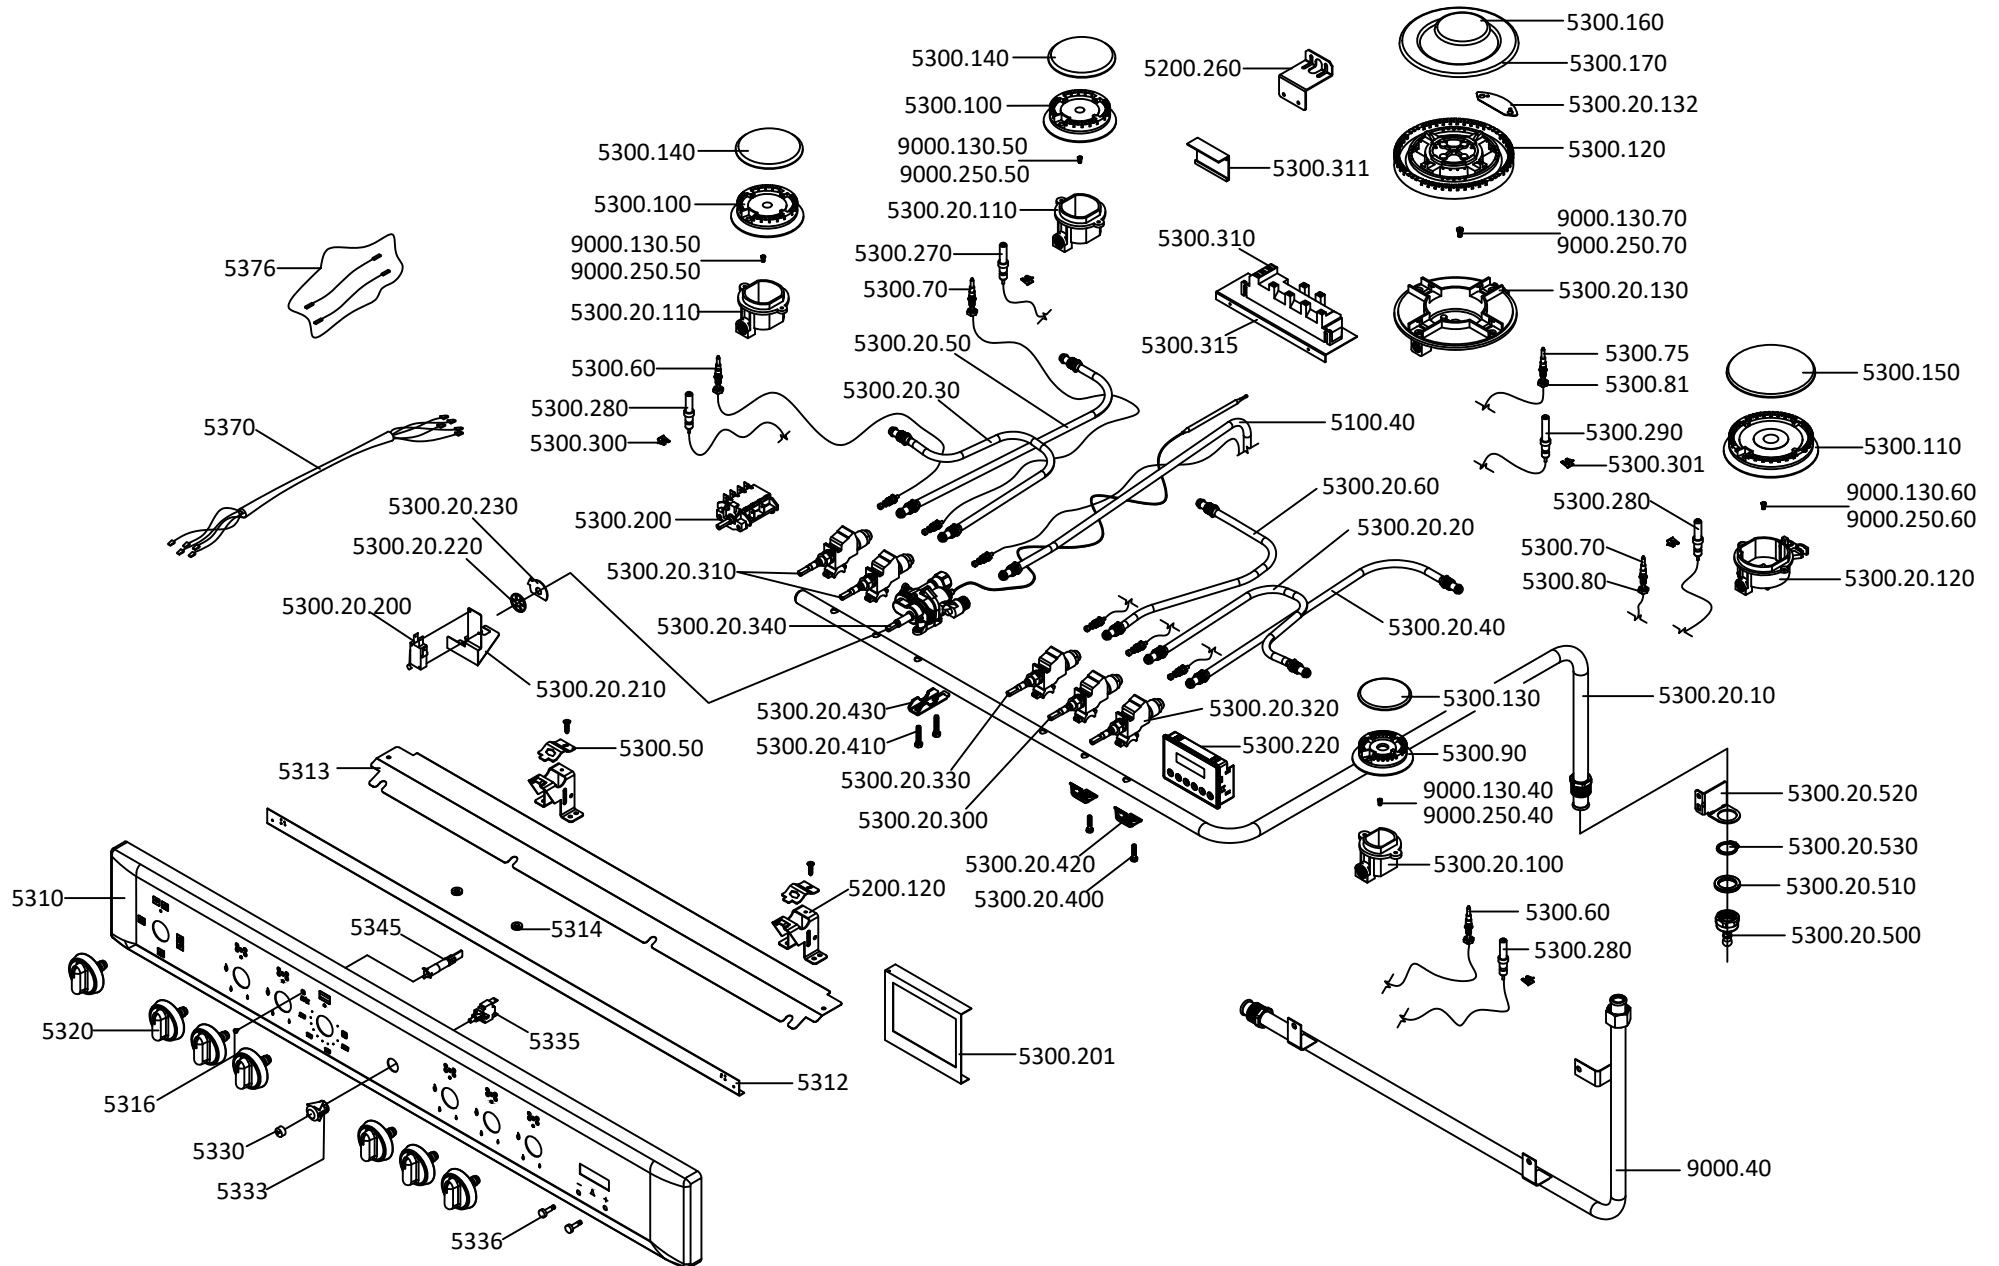

9800420 - Fogão M9558 ADTVXN NAT Alask** - Cooker model G 9558 ADTXN Fuje

LISTA DE PEÇAS QUEIMA - BURNER SPARES LIST

EXP000363c

9800420 - Fogão M9558 ADTVXN NAT Alask** - Cooker model G 9558 ADTXN Fuje

LISTA DE PEÇAS MESA - HOB SPARES LIST

EXP000173.5

9800420 - Fogão M9558 ADTVXN NAT Alask** - Cooker model G 9558 ADTXN Fuje

LISTA DE PEÇAS FORNO - OVEN SPARES LIST

EXP000999.2

9800420 - Fogão M9558 ADTVXN NAT Alask** - Cooker model G 9558 ADTXN Fuje

LISTA DE PEÇAS COMPONENTES FORNO - OVEN COMPONENTS SPARES LIST

EXP000989.2

9800420 - Fogão M9558 ADTVXN NAT Alask** - Cooker model G 9558 ADTXN Fuje

LISTA DE PEÇAS PORTA FORNO - OVEN DOOR SPARES LIST

EXP000099b

LISTA DE PEÇAS ESTRUTURA - STRUCTURE SPARES LIST

EXP000101.7

9800420 - Fogão M9558 ADTVXN NAT Alask** - Cooker model G 9558 ADTXN Fuje

LISTA DE PEÇAS TAMPA - COVER SPARES LIST

EXP000102a