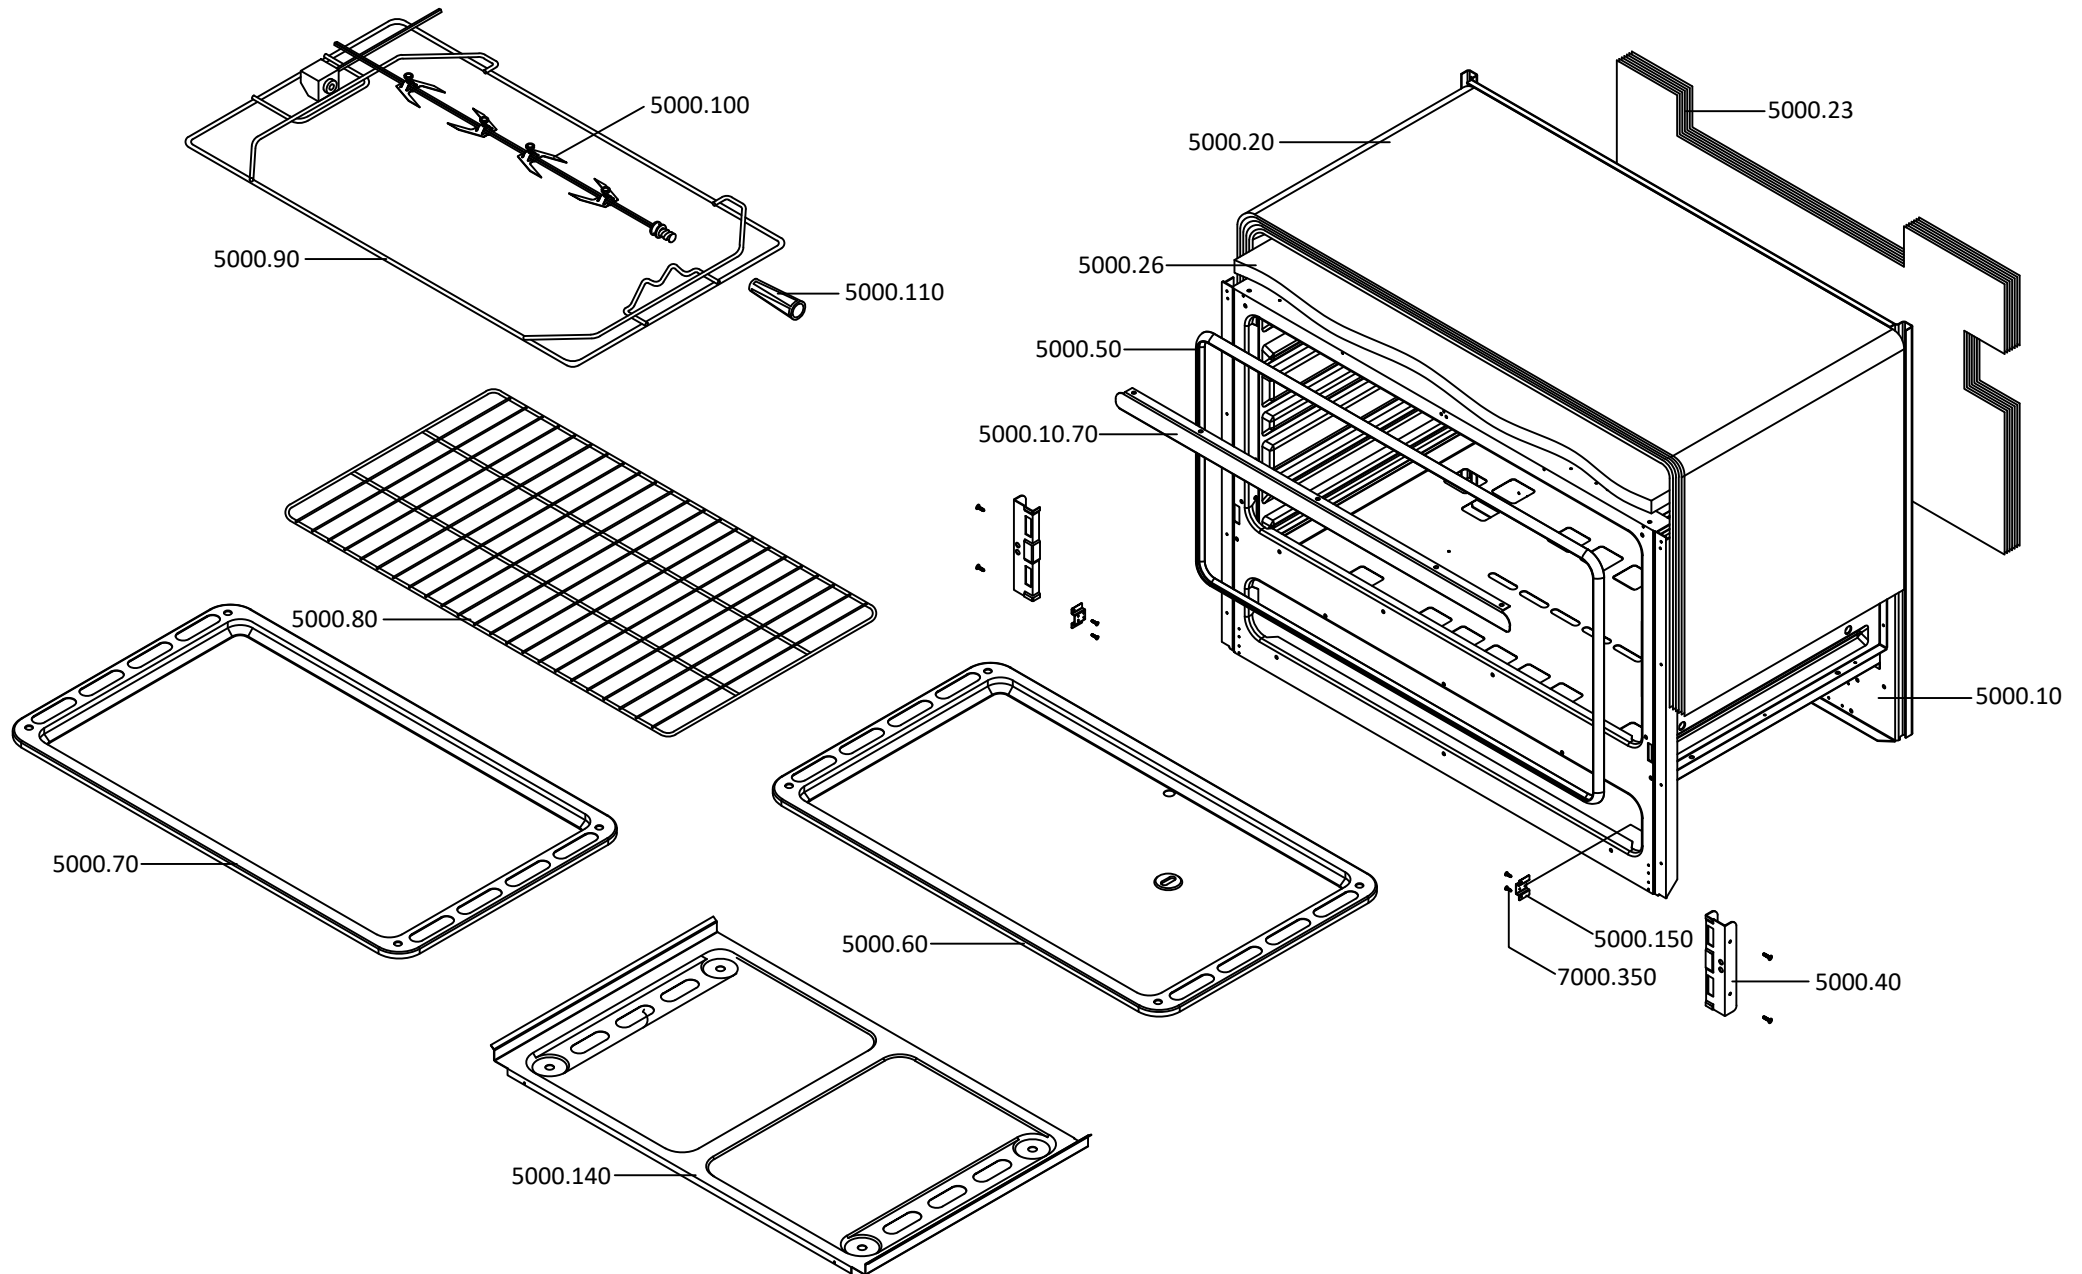

9800419 - Fogão M9558 ADTVXN Alaska** - Cooker model G 9558 ADTXN Fuje

LISTA DE PEÇAS QUEIMA - BURNER SPARES LIST

EXP000145a

9800419 - Fogão M9558 ADTVXN Alaska** - Cooker model G 9558 ADTXN Fuje

LISTA DE PEÇAS MESA - HOB SPARES LIST

EXP000173.5

9800419 - Fogão M9558 ADTVXN Alaska** - Cooker model G 9558 ADTXN Fuje

LISTA DE PEÇAS FORNO - OVEN SPARES LIST

EXP000999.2

9800419 - Fogão M9558 ADTVXN Alaska** - Cooker model G 9558 ADTXN Fuje