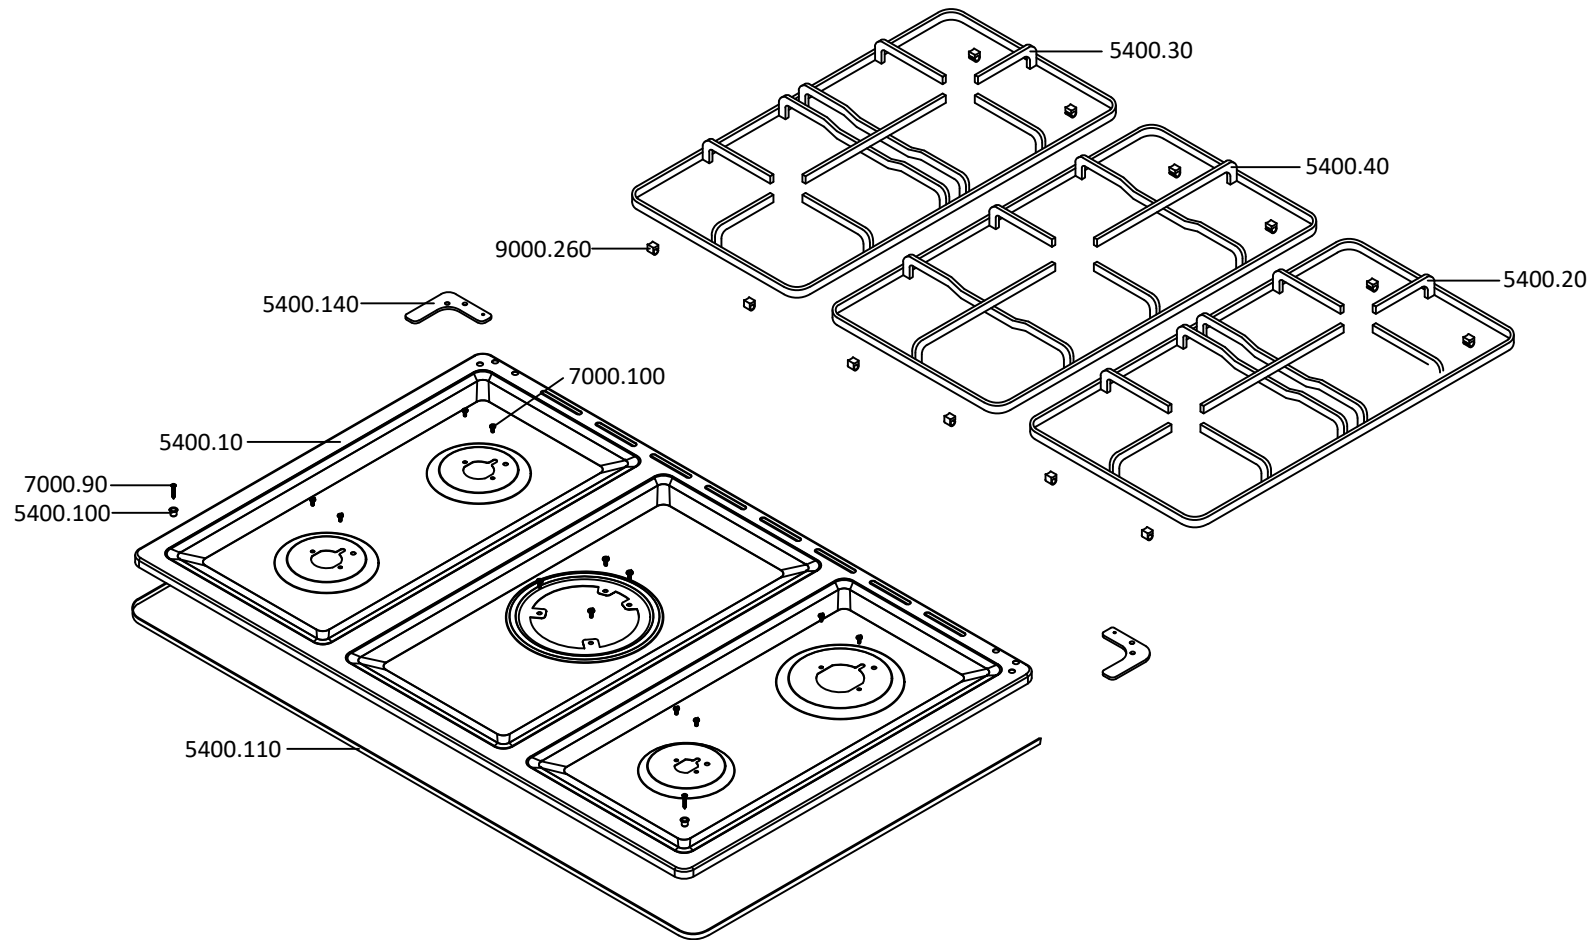

9800419 - Fogão M9558 ADTVXN Alaska** - Cooker model G 9558 ADTXN Fuje

LISTA DE PEÇAS MESA - HOB SPARES LIST

EXP000173.5