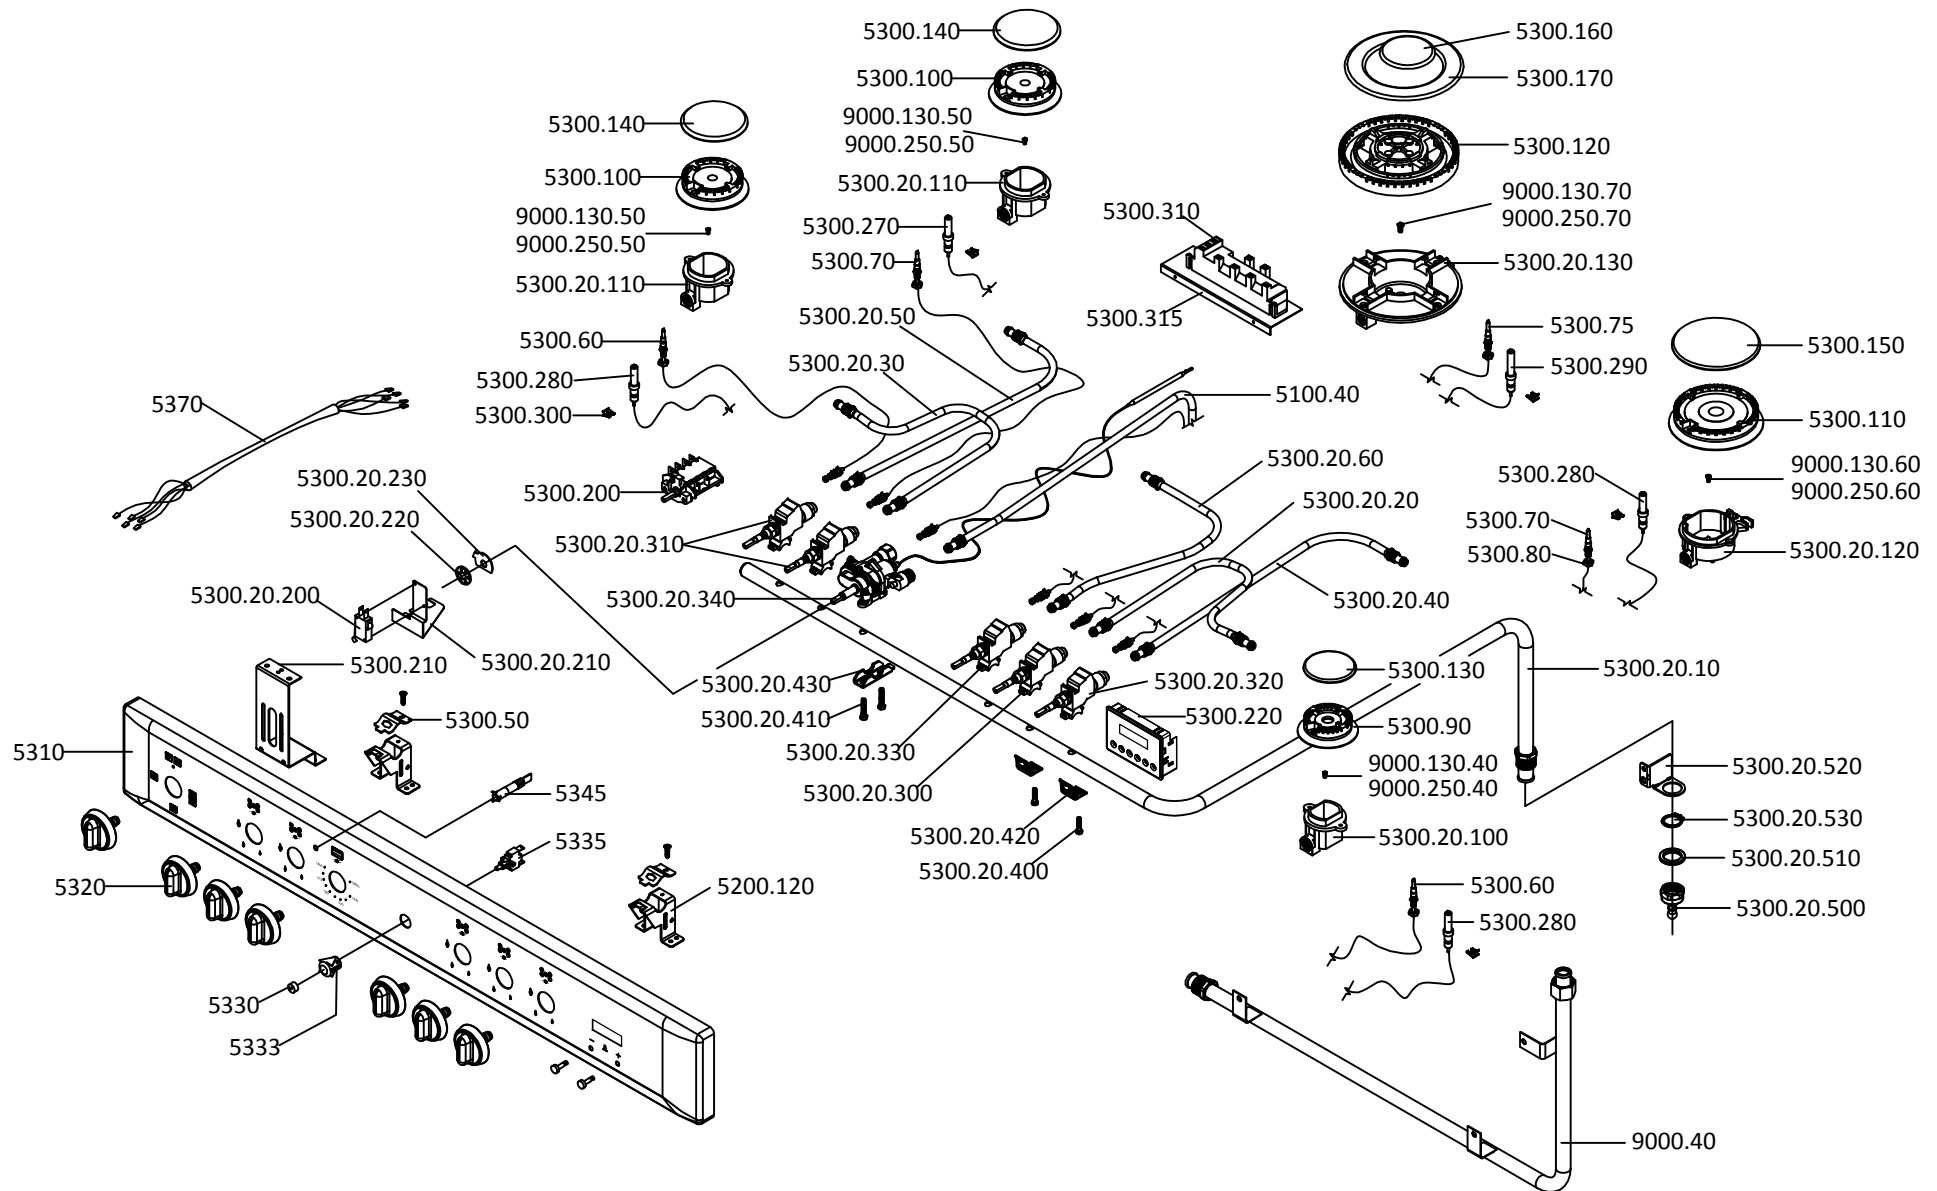

9800419 - Fogão M9558 ADTVXN Alaska** - Cooker model G 9558 ADTXN Fuje

LISTA DE PEÇAS QUEIMA - BURNER SPARES LIST

EXP000145a

9800419 - Fogão M9558 ADTVXN Alaska** - Cooker model G 9558 ADTXN Fuje

LISTA DE PEÇAS MESA - HOB SPARES LIST

LISTA DE PEÇAS COMPONENTES FORNO - OVEN COMPONENTS SPARES LIST

EXP000989.2

9800419 - Fogão M9558 ADTVXN Alaska** - Cooker model G 9558 ADTXN Fuje

LISTA DE PEÇAS PORTA DA ESTUFA - STORAGE DOOR SPARES LIST

EXP000404b

9800419 - Fogão M9558 ADTVXN Alaska** - Cooker model G 9558 ADTXN Fuje

LISTA DE PEÇAS ESTRUTURA - STRUCTURE SPARES LIST

EXP000101.7

9800419 - Fogão M9558 ADTVXN Alaska** - Cooker model G 9558 ADTXN Fuje

LISTA DE PEÇAS TAMPA - COVER SPARES LIST

EXP000102a

9800419 - Fogão M9558 ADTVXN Alaska** - Cooker model G 9558 ADTXN Fuje

LISTA DE PEÇAS EMBALAGEM - PACKAGE SPARES LIST

EXP000114c