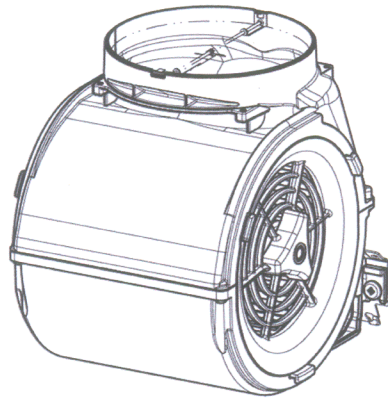

303

330

399

MOD. D04 6 VIE EU
RIF. 300
N.DIS. D04-800.2
DATA 13-May-08