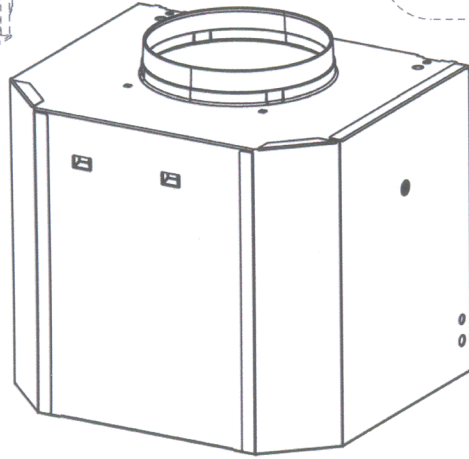

MOD. CUBIA ISOLA 60 FRANKE
RIF. AB9
N.DIS. AB9.710.2
DATA 09-Mar-09 R2-V2

619

606

626

610

617

MOD. EASY CUBE PRO/HI-LO

RIF. 600