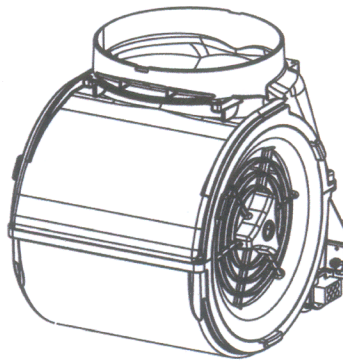

MOD. CUBIA ISOLA 60 FRANKE
RIF. AB9
N.DIS. AB9.710.2
DATA 09-Mar-09 R2-V2

619

606

626

610

617

MOD. EASY CUBE PRO/HI-LO

RIF. 600