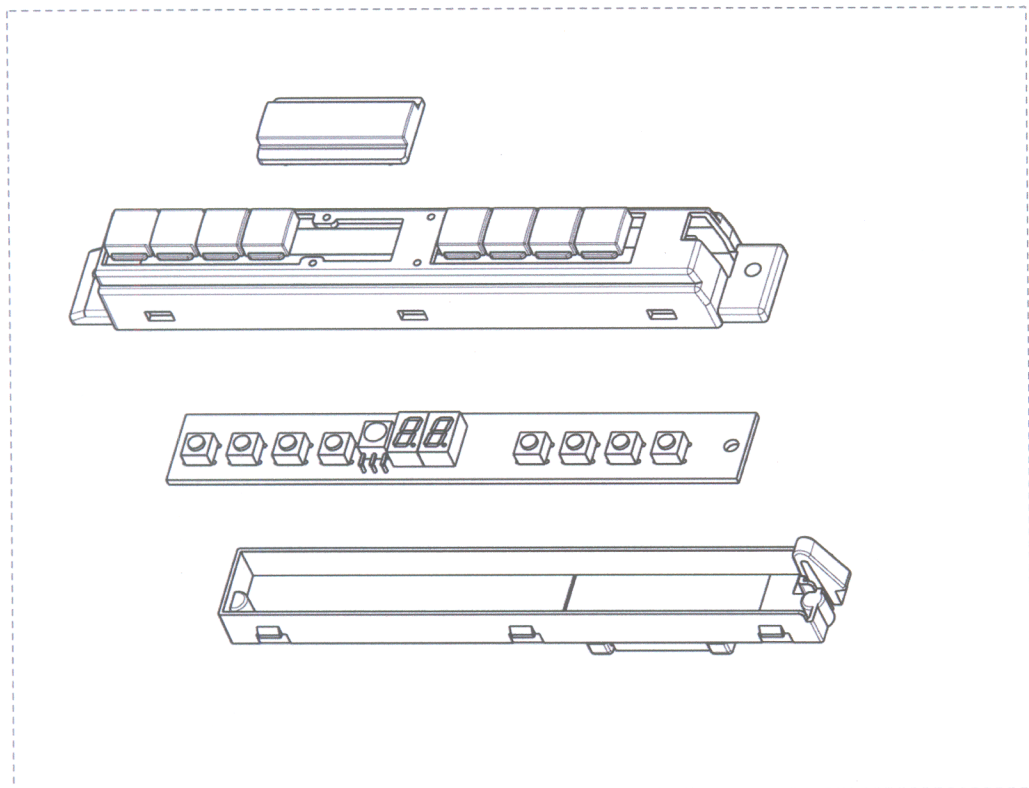

101

106

MOD. 8 TASTI 2 DGT

RIF. 100

N.DIS. K05-702.2

DATA 18-Giu-08