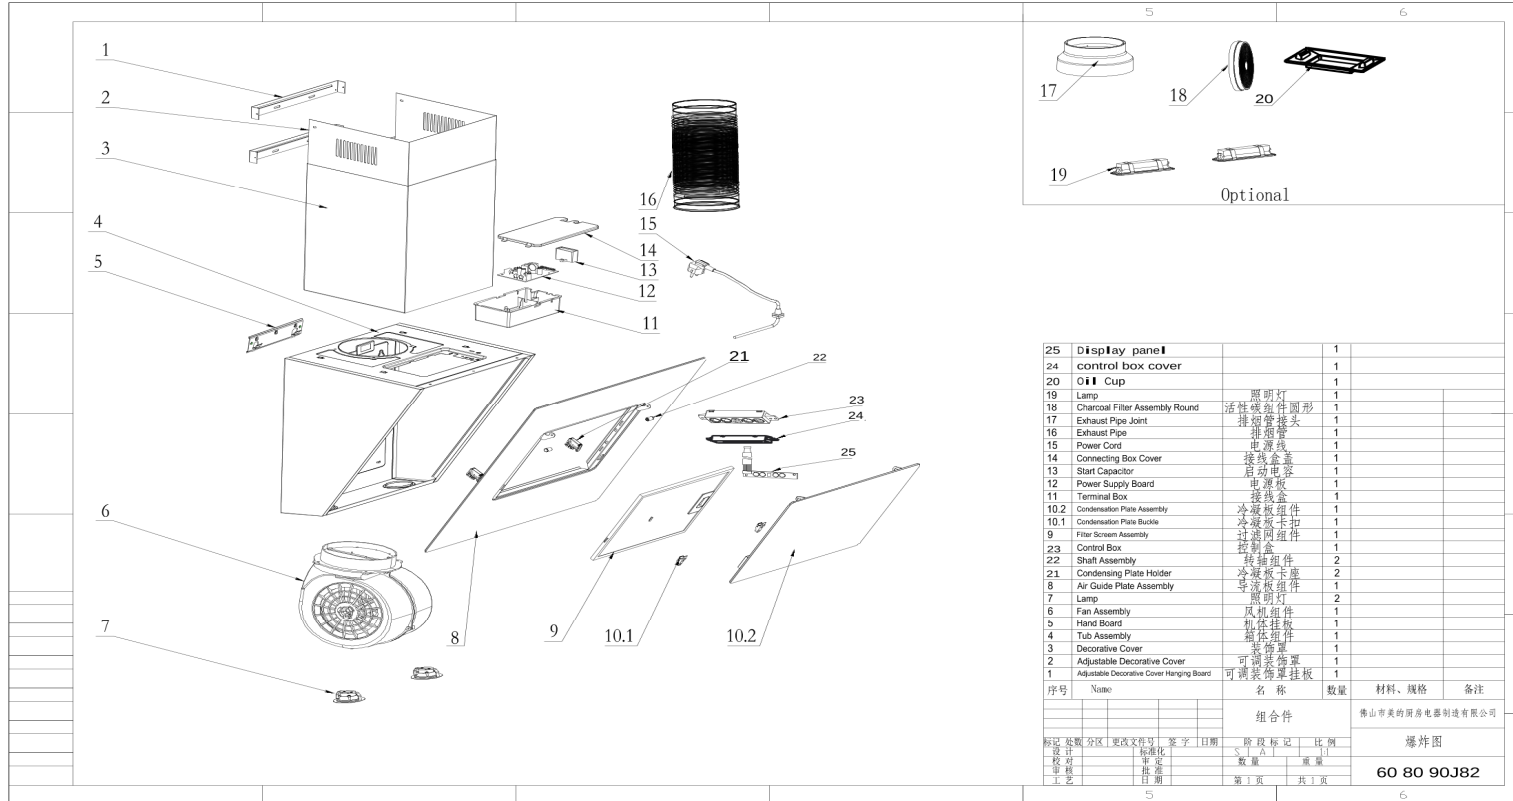

# Exploded View

产品编码(Product model):  
 客户编码(Customer No):  
 客户型号(Customer model):  
 订单编码(Order Product Code):

22073010000649  
 G0011649  
 CMPTRAL-81W  
 62730-H6618902

25	Display panel		1		
24	control box cover		1		
20	Oil Cup		1		
19	Lamp	照明灯	1		
18	Charcoal Filter Assembly Round	活性炭滤网圆形	1		
17	Exhaust Pipe Joist	排烟管接头	1		
16	Exhaust Pipe	排烟管	1		
15	Power Cord	电源线	1		
14	Connecting Box Cover	接线盒盖	1		
13	Start Capacitor	启动电容	1		
12	Power Supply Board	电源板	1		
11	Terminal Box	接线盒	1		
10.2	Condensation Plate Assembly	冷凝板组件	1		
10.1	Condensation Plate Buckle	冷凝板卡扣	1		
9	Filter Screen Assembly	过滤网组件	1		
23	Control Box	控制盒	1		
22	Shaft Assembly	转轴组件	2		
21	Condensing Plate Holder	冷凝板底座	2		
8	Air Guide Plate Assembly	导流板组件	1		
7	Lamp	照明灯	2		
6	Fan Assembly	风机组件	1		
5	Hand Board	机壳挂板	1		
4	Tub Assembly	箱体组件	1		
3	Decorative Cover	装饰罩	1		
2	Adjustable Decorative Cover	可调装饰罩	1		
1	Adjustable Decorative Cover Hanging Board	可调装饰罩挂板	1		
序号	Name	名称	数量	材料、规格	备注
组合件			佛山华美的厨房电器制造有限公司		
爆炸图					
设计	审核	日期	数量	重量	
工艺	日期		第 1 页	共 1 页	60 80 90J82