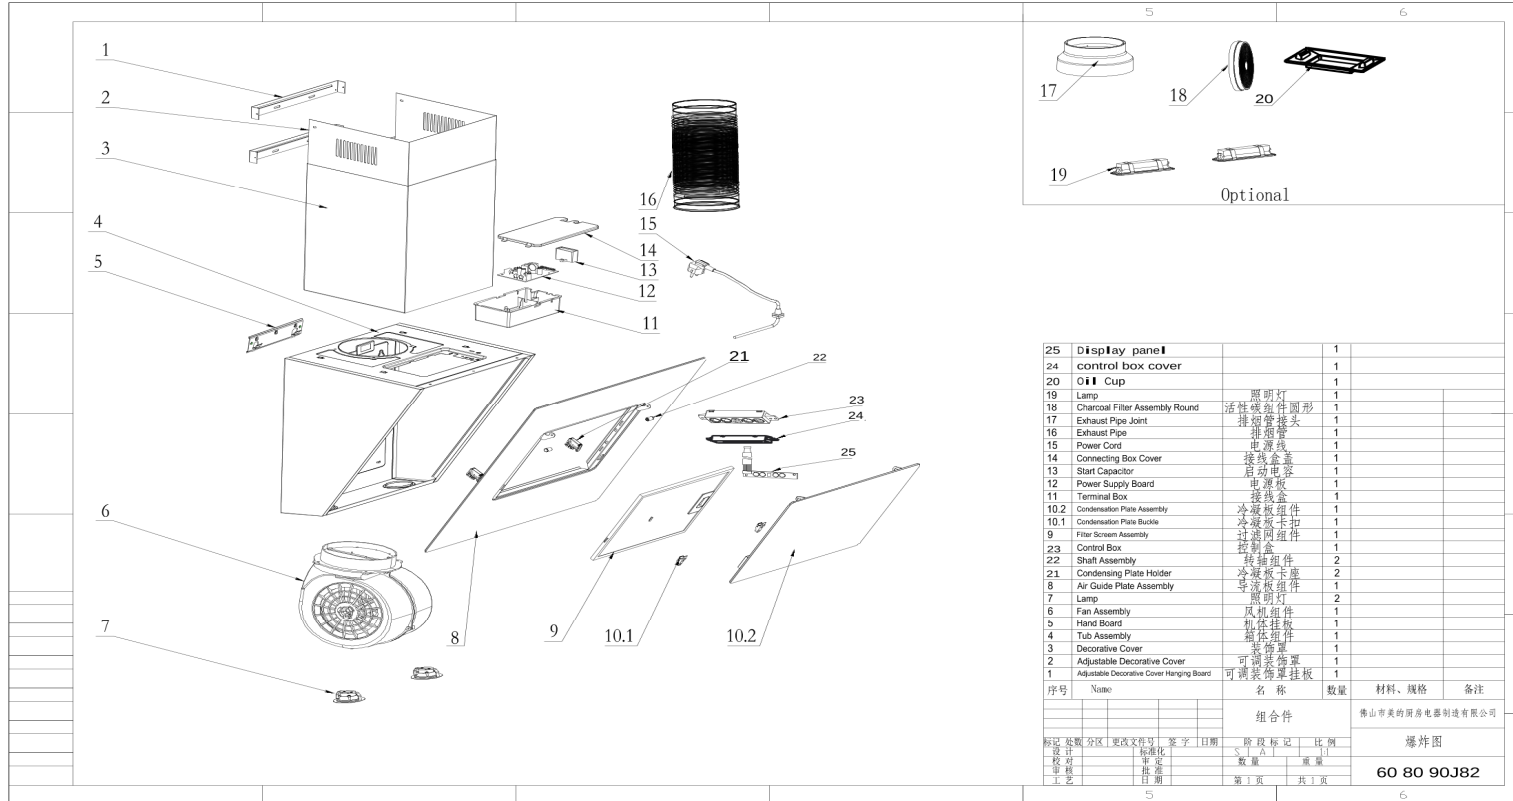

Exploded View

产品编码(Product model):
 客户编码(Customer No):
 客户型号(Customer model):
 订单编码(Order Product Code):

22073010000649
 G0011649
 CMPTRAL-80B
 62730-H6618901

25	Display panel		1		
24	control box cover		1		
20	Oil Cup		1		
19	Lamp	照明灯	1		
18	Charcoal Filter Assembly Round	活性炭圆形	1		
17	Exhaust Pipe Joist	排油烟接头	1		
16	Exhaust Pipe	排油烟机	1		
15	Power Cord	电源线	1		
14	Connecting Box Cover	接线盒盖	1		
13	Start Capacitor	启动电容	1		
12	Power Supply Board	电源板	1		
11	Terminal Box	接线盒	1		
10.2	Condensation Plate Assembly	冷凝板组件	1		
10.1	Condensation Plate Buckle	冷凝板卡扣	1		
9	Filter Screen Assembly	过滤网组件	1		
23	Control Box	控制盒	1		
22	Shaft Assembly	转轴组件	2		
21	Condensing Plate Holder	冷凝板卡座	2		
8	Air Guide Plate Assembly	导流板组件	1		
7	Lamp	照明灯	2		
6	Fan Assembly	风机组件	1		
5	Hand Board	机壳挂板	1		
4	Tub Assembly	箱体组件	1		
3	Decorative Cover	装饰罩	1		
2	Adjustable Decorative Cover	可调装饰罩	1		
1	Adjustable Decorative Cover Hanging Board	可调装饰罩挂板	1		
序号	Name	名称	数量	材料、规格	备注
组合件			佛山华美的厨房电器制造有限公司		
爆炸图					
设计	审核	日期	除段标记	比例	
制图	审核	日期	数量	重量	
工艺	审核	日期	第 1 页 共 1 页		
			60 80 90J82		